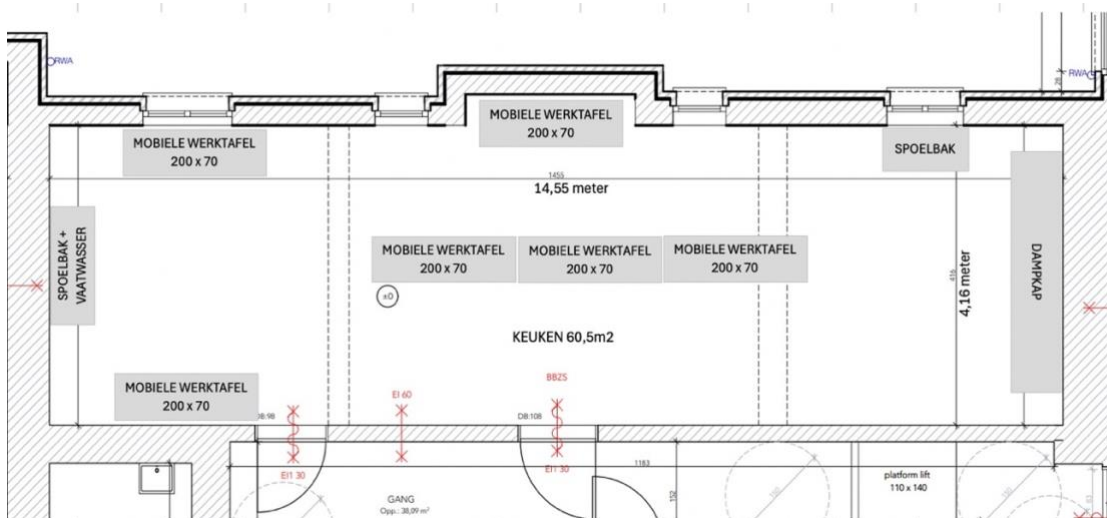

Ruime catering keuken

(gratis te gebruiken door onze eigen cateraars – Huur keuken door externe cateraars tarief in overleg)

- 5 RVS mobiele werktafels 200cm x 70cm
- Combi steamer Leventi Bakermat Mastermind 8 trays
- Vaatwasser Winterhalter UCL met osmose
- Krachtige dampkap 3,5 meter
- 220V + 380V 16 amp en 32 amp stekkers onder dampkap

Keuken plattegrond