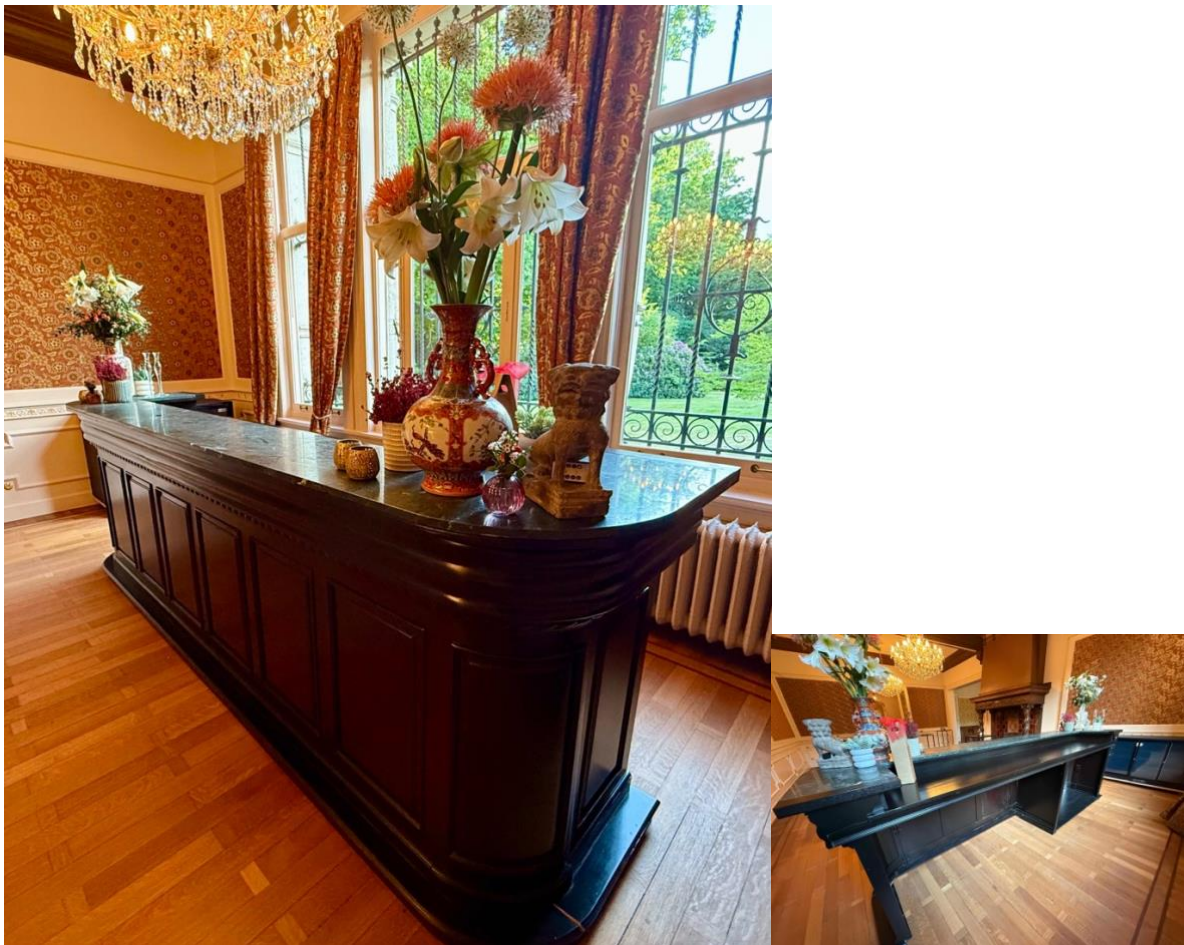

Stoelen

- 48 blauwe stoelen (gratis)

- 138 crème-keurige stoelen (gratis)

- Vestiaire – kapstokken (gratis)

- Inkomhal onthaalbalies (niet verplaatsbaar)

- Grote zwarte bar met marmer tablet, (90cm x 370cm x 119cm hoog) Heden staat deze in zaal Saturnus
Gratis gebruik, indien ze moet verplaatst worden wordt een supplement van 125 euro gefactureerd