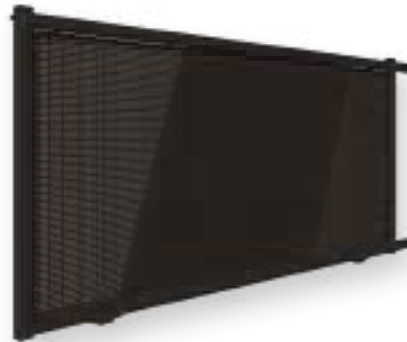

Vailly

Villeparisis