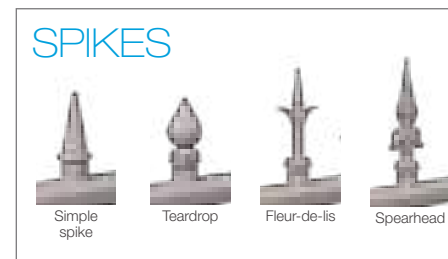

Select your base	Select your infill	Select your shape						
		Straight	Bowler hat	Reverse bowler hat	Arch	Reverse arch	Diagonal <sup>(2)</sup>	Reverse diagonal <sup>(2)</sup>
  Horizontal slats (75 or 150 <sup>(1)</sup> mm) or Vertical slats (75 mm)	 70 mm horizontal slats	Hawaiï						
	 70 or 100 mm vertical slats	Capitole	Wilson	Dupuy	Héraclès	Esquirol	Trinité	Marengo
	 25 mm bars	Bilbao	Palma	Ténérife	Malaga	Gérone	Lérida	Pampelune
  Horizontal slats (75 or 150 <sup>(1)</sup> mm) or Vertical slats (75 mm)	 Bars and spikes	St Marin	Mexico	Acapulco	Cuba	Nassau	Salvador	Lima
	 70 or 100 mm vertical slats	Oslo	Helsinki	Malmö	Bergen	Ribe	Viborg	Arhus
	 25 mm bars	Sofia	Montana	Silven	Varna	Biala	Vidin	Bourgas