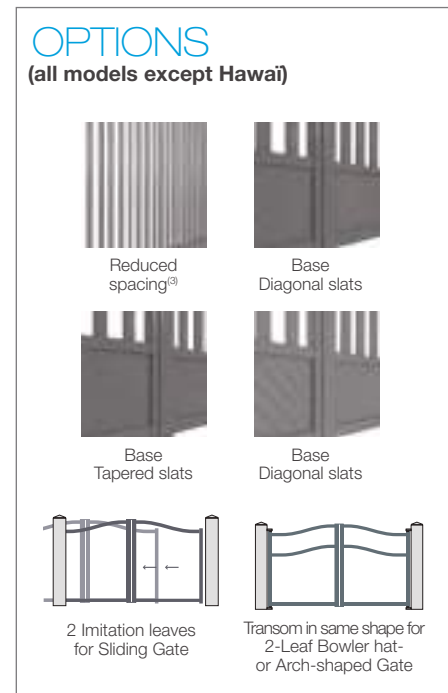

Select your base	Select your infill	Select your shape						
		Straight	Bowler hat	Reverse bowler hat	Arch	Reverse arch	Diagonal <sup>(2)</sup>	Reverse diagonal <sup>(2)</sup>
  Horizontal slats (75 or 150 <sup>(1)</sup> mm) or Vertical slats (75 mm)	 70 mm horizontal slats	Hawaiï						
	 70 or 100 mm vertical slats	Capitole	Wilson	Dupuy	Héraclès	Esquirol	Trinité	Marengo
	 25 mm bars	Bilbao	Palma	Ténérife	Malaga	Gérone	Lérida	Pampelune
  Horizontal slats (75 or 150 <sup>(1)</sup> mm) or Vertical slats (75 mm)	 Bars and spikes	St Marin	Mexico	Acapulco	Cuba	Nassau	Salvador	Lima
	 70 or 100 mm vertical slats	Oslo	Helsinki	Malmö	Bergen	Ribe	Viborg	Arhus
	 25 mm bars	Sofia	Montana	Silven	Varna	Biala	Vidin	Bourgas