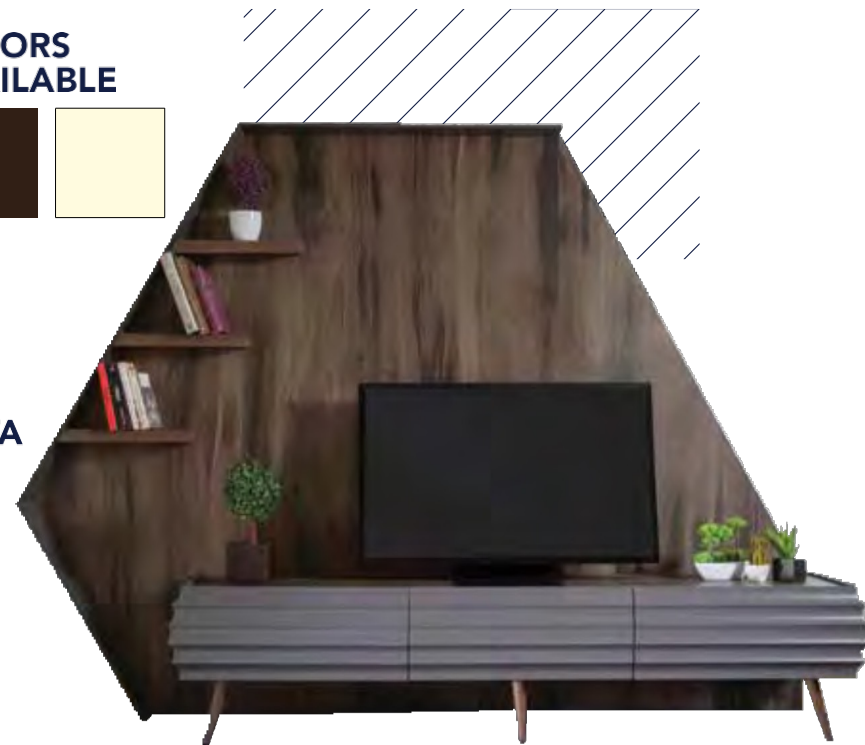

W:160cm
H:55cm
D:43cm

LCD4

W:120cm
H:48cm
D:40cm

BC12

W:145cm
H:160cm
D:41.5cm

COLORS AVAILABLE

CHRISTA

W:240cm
H:177cm
D:51cm