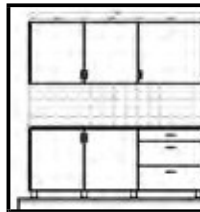

Athina kitchen 160 CM-B