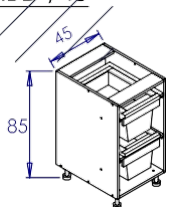

KBD / 45

KBD / 45