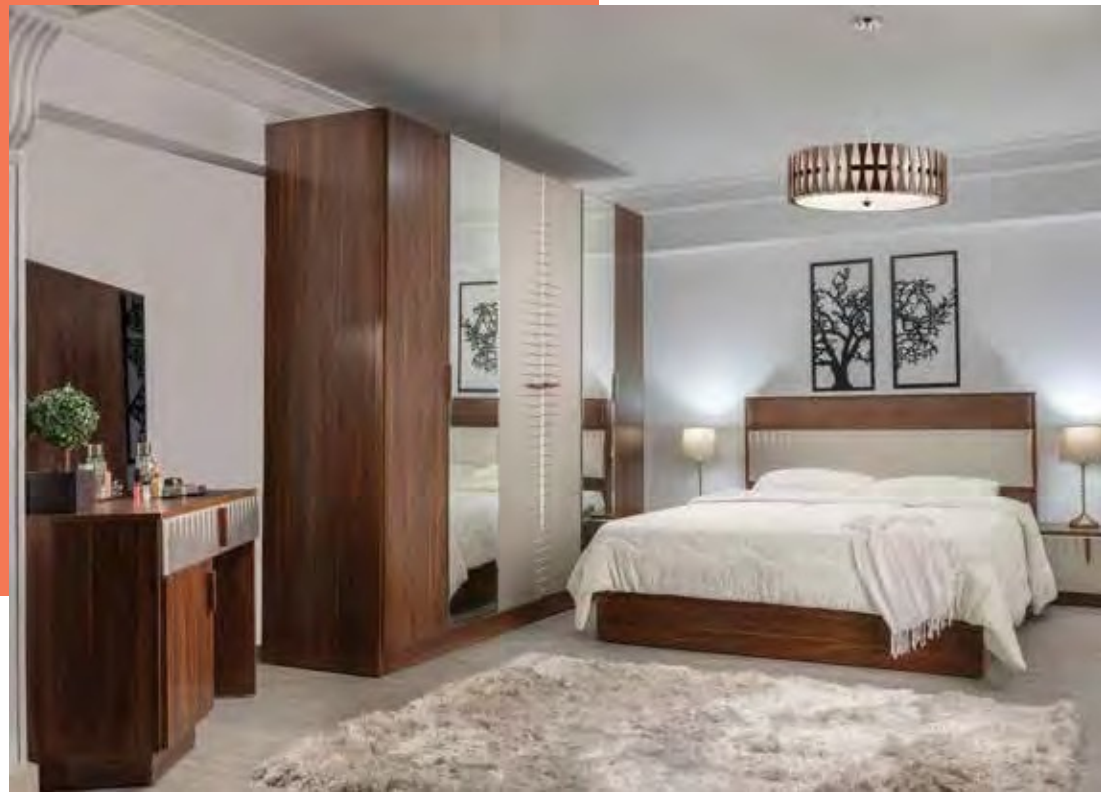

MASTER
BEDROOMS

ALEXIA

SIZE 160

W:160cm
H:110cm
D:202.6cm

W:50cm
H:40cm
D:41.2cm

W:100cm
H:70cm
D:51.7cm

SIZE 240

W:240cm
H:220cm
D:65cm

SIZE 160

W:164cm
H:90cm
D:200cm

W:48cm
H:34cm
D:39cm

W:80cm
H:75cm
D:45cm

SIZE 220

W:119cm
H:197cm
D:55cm

FULL SET INCLUDES

BED 160
DRESSER+MIRROR

2 NIGHTSTANDS
WARDROBE 220 (HINGED)

NEW

SPECIAL OFFER

44,457

VIDA

W:160cm
H:110cm
D:200cm
SIZE 160

W:50cm
H:40cm
D:40cm

FULL SET INCLUDES