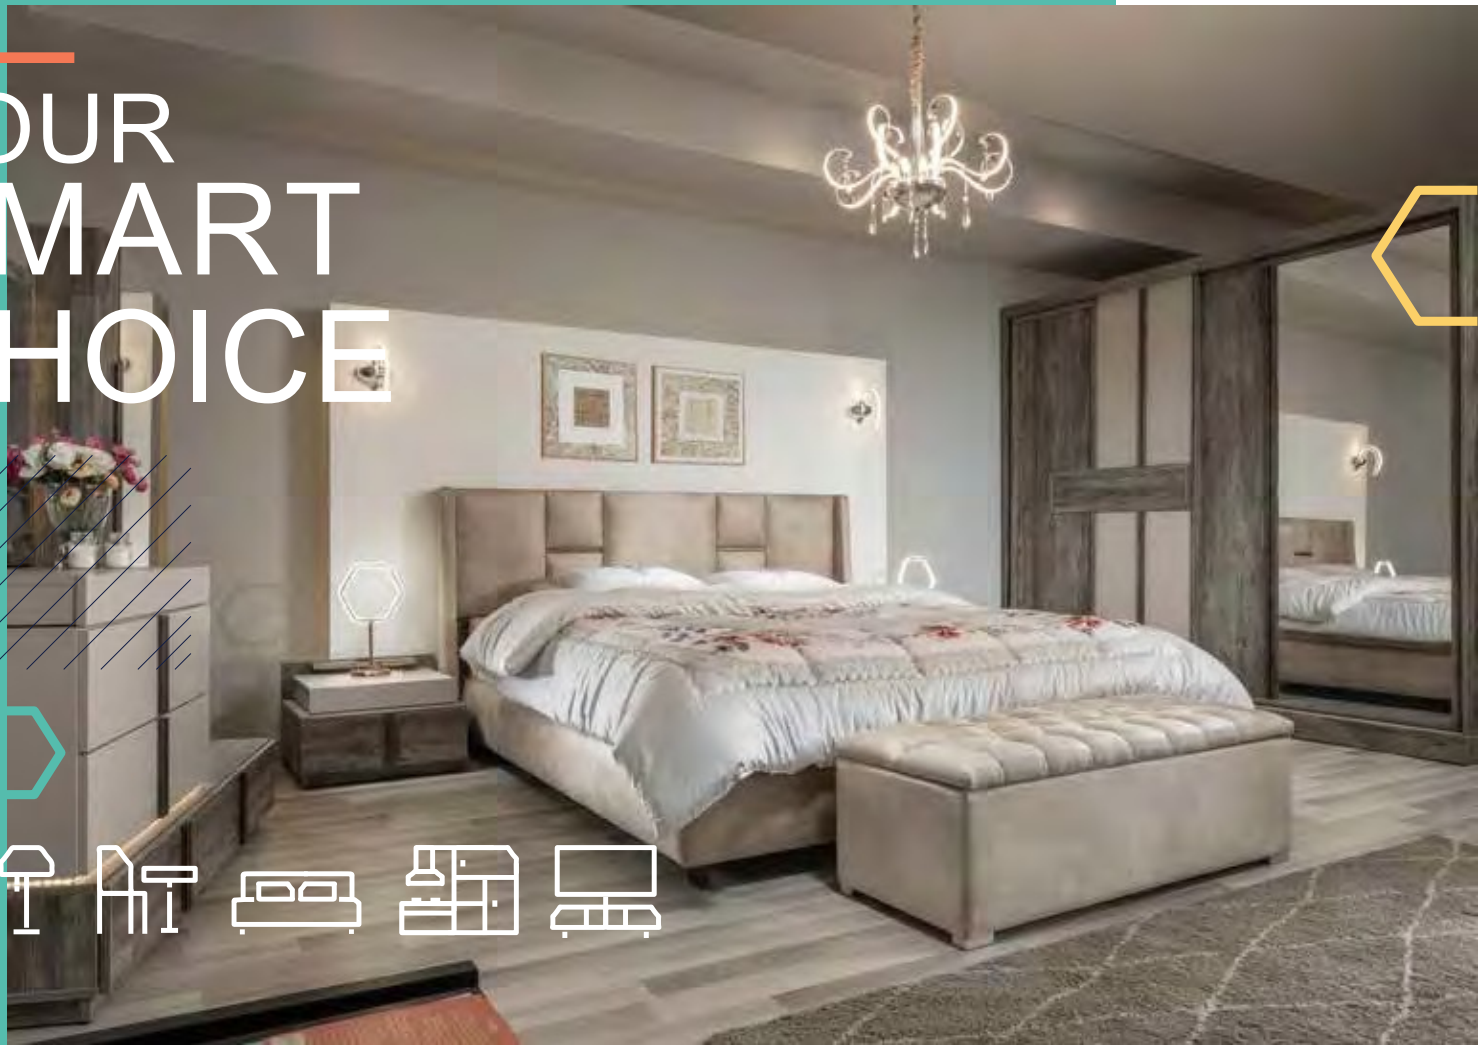

YOUR SMART CHOICE