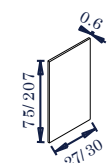

WP002

Side panels