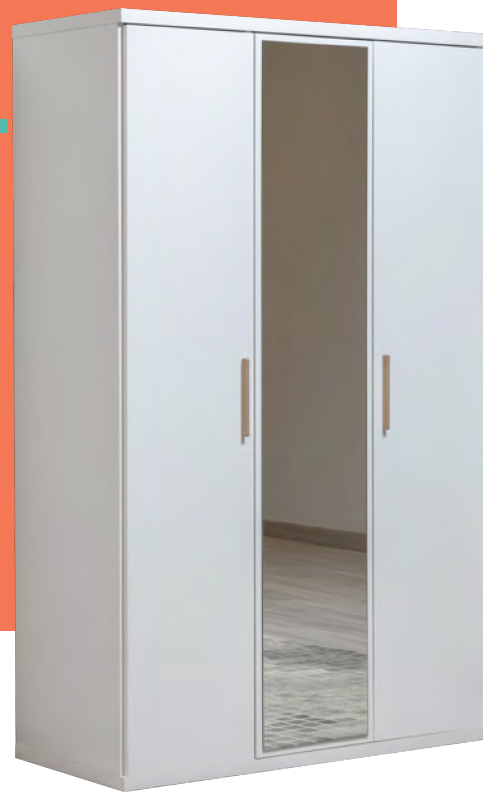

NIGHTSTAND

SIZE 120

W:120cm
H:196cm
D:55cm

SNOWY 120

SIZE 100

SIZE 120

SIZE 120 (H)

SIZE 160 (H)