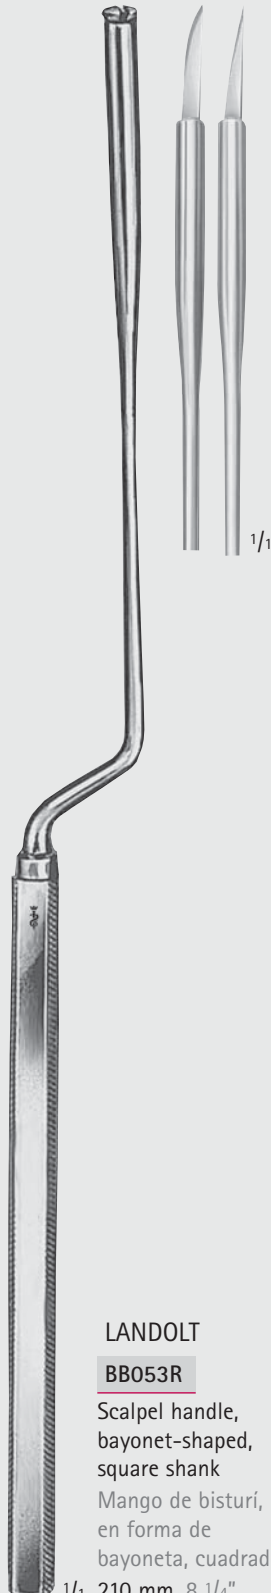

BB

BARRON
BB068R
130 mm, 5 1/8"

1/1

BB073R
No. 3
125 mm, 5"

1/1

BB074R
No. 3
125 mm, 5"

1/1

BB075R
No. 3 L
210 mm, 8 1/4"

BB176R-BB178R
No. 3 XL
250 mm, 10"

BB177R

BB176R
12°

BB178R
25°
1/1

corresponds
with english
No. 5
Corresponde
al no. 5 inglés

BB077R
No. 7
160 mm, 6 1/4"
1/1

MILLIMETERS

Scalpel Blades and Handles - Hojas y mangos de bisturí

Scalpel Handles

Mangos de bisturí

For blades fig. 10 - 15 and fig. 40, 42

Para hojas fig. 10 - 15 y fig. 40, 42

BB

BB078R
225 mm, 9"

BB079R
225 mm, 9"

BB071R
210 mm, 8 1/4"

LANDOLT
BB057R

Scalpel handle, bayonet-shaped, round
Mango de bisturí, en forma de bayoneta, redondo
250 mm, 10"

LANDOLT
BB053R

Scalpel handle, bayonet-shaped, square shank
Mango de bisturí, en forma de bayoneta, cuadrado
210 mm, 8 1/4"