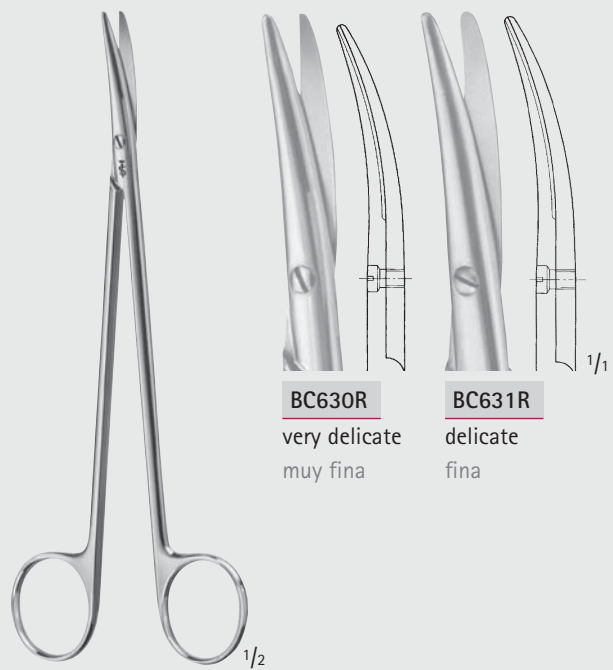

Tijeras de disección

POTTS

**BC178R**

Dissecting scissors

Tijera de disección

180 mm, 7"

DE BAKEY

**BC629R**

Arteriotomy scissors

Tijera para arteriotomía

175 mm, 7"

**BC630R**

very delicate  
muy fina

**BC631R**

delicate  
fina

TÖNNIS-ADSON