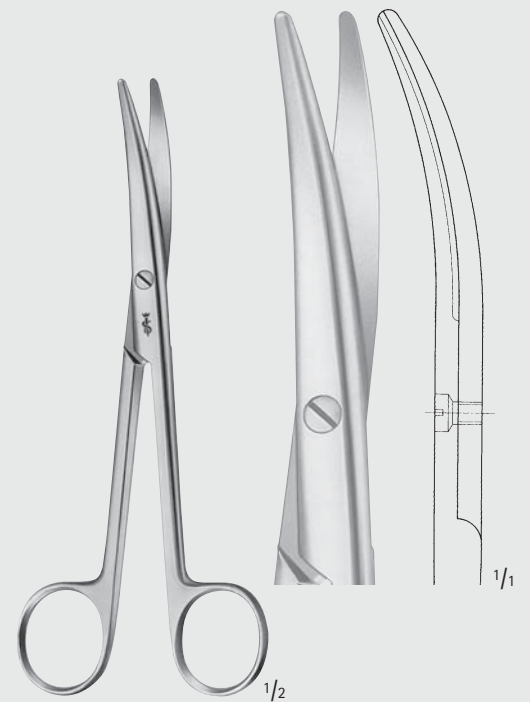

BC590R

BC591R

LEXER

BC590R-BC591R

narrow  
delgada  
165 mm, 6 1/2"

MAYO-LEXER

BC592R

Standard pattern  
Modelo estándar  
165 mm, 6 1/2"