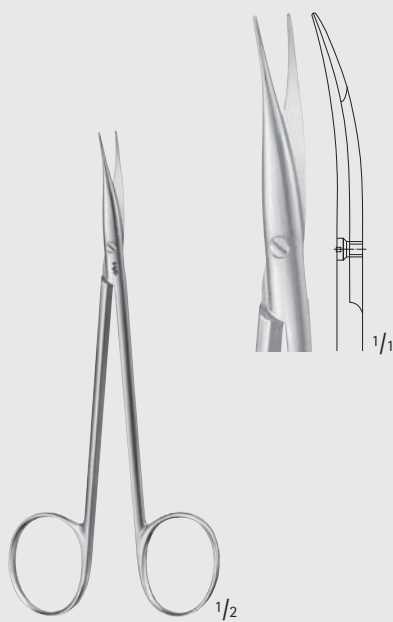

JAMESON-WERBER

BC175R

Dissecting scissors

Tijera de disección
130 mm, 5 1/8"