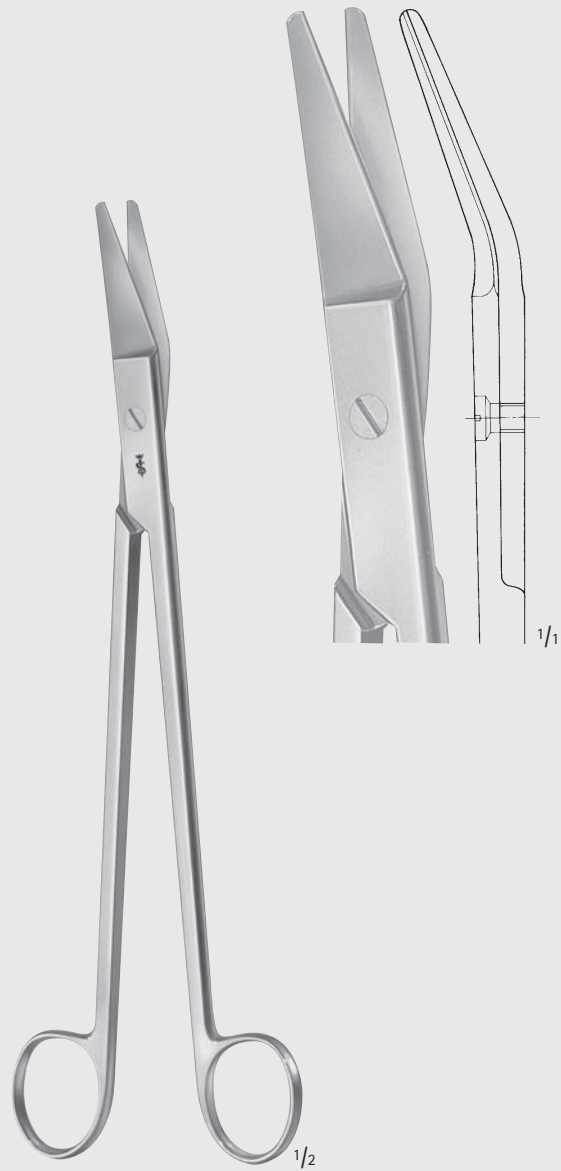

## Scissors - Tijeras

Dissecting Scissors, Cartilage Scissors  
Tijeras de disección, tijeras para cartilago

BC

WELLER

**BC620R**

Dissecting scissors, heavy pattern  
Tijera de disección, modelo fuerte  
280 mm, 11"

RESANO

**BC595R**

Cartilage scissors  
Tijera para cartilago  
250 mm, 10"

MILLIMETERS

**Scissors - Tijeras**  
**SuperCut Scissors**  
 Tijeras SuperCut

**BC**

BC900R	BC901R
sharp	sharp
aguda	aguda

**BC900R-BC901R**  
 110 mm, 4 3/8"