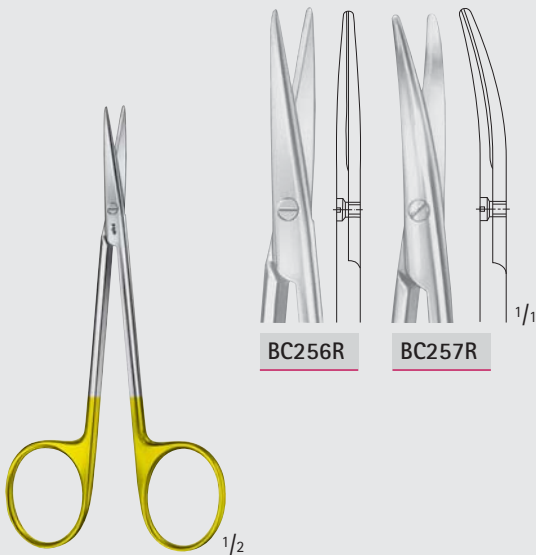

MAYO

**BC250R-BC253R**

BC250R	BC252R
140 mm	170 mm
5 1/2"	6 3/4"

BC251R	BC253R
140 mm	170 mm
5 1/2"	6 3/4"

MAYO

**BC242R-BC559R**

BC242R	BC558R
170 mm	230 mm
6 3/4"	9"

BC243R	BC559R
170 mm	230 mm
6 3/4"	9"

**Scissors - Tijeras**  
**DUROTIP® Dissecting Scissors**  
 Tijeras de disección DUROTIP®

**BC**

LEXER

**BC283R**

narrow  
 delgada  
 165 mm, 6 1/2"

MAYO-LEXER

**BC284R**

165 mm, 6 1/2"