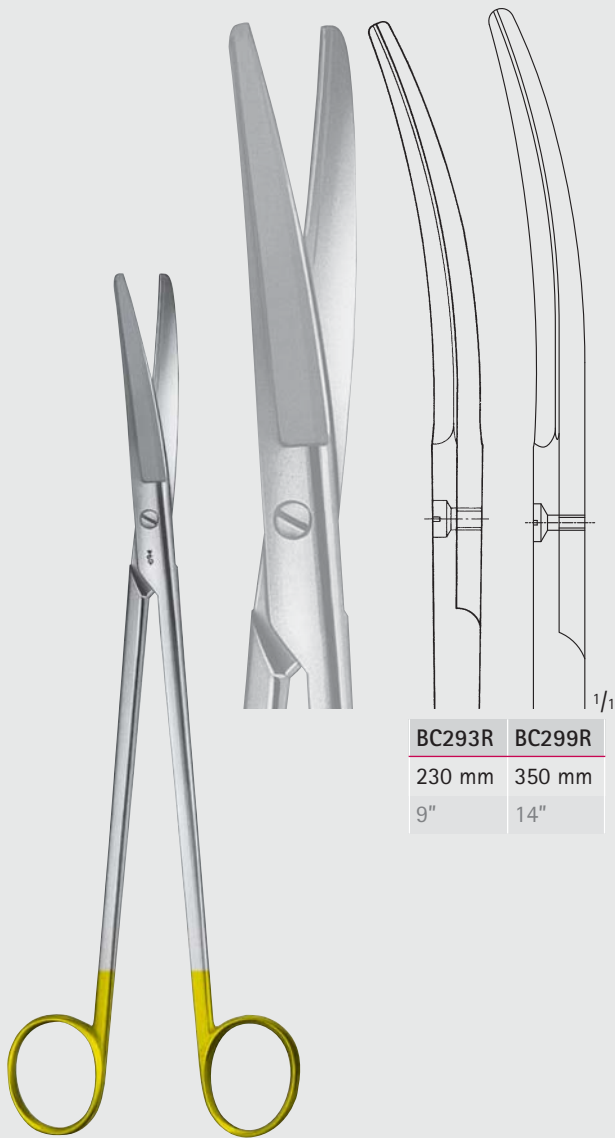

BC293R	BC299R
230 mm	350 mm
9"	14"

WERTHEIM

BC293R-BC299R

Dissecting scissors
Tijeras de disección