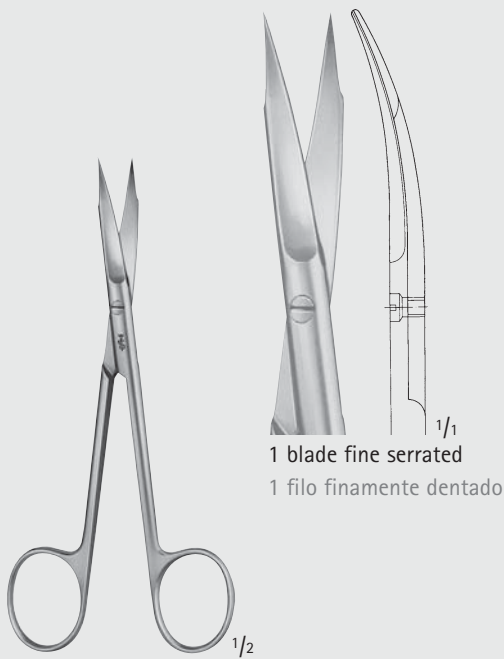

**BC**

MILLIMETERS

1 blade serrated  
1 filo dentado

LA GRANGE

**BC154R**

110 mm, 4 3/8"

angled on flat,  
1 blade serrated  
acodada lateralmente,  
1 filo dentado

**DO252R**

125 mm, 5"

1 blade fine serrated  
1 filo finamente dentado

**DO251R**

130 mm, 5 1/8"

angled to side,  
1 blade serrated  
acodada lateralmente,  
1 filo dentado

LOCKLIN

**DO219R**

155 mm, 6"