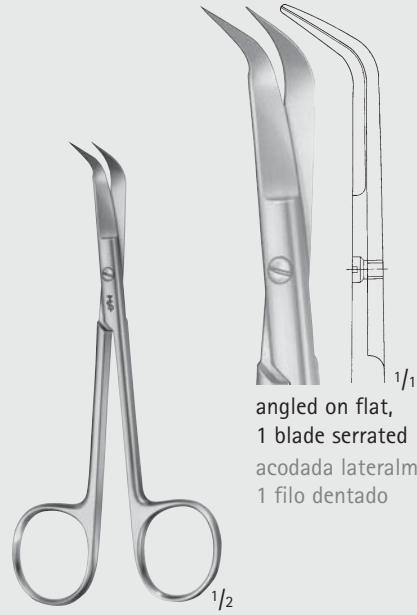

**BC**

MILLIMETERS

1 blade serrated  
1 filo dentado

LA GRANGE

**BC154R**

110 mm, 4 3/8"

angled on flat,  
1 blade serrated  
acodada lateralmente,  
1 filo dentado

**DO252R**

125 mm, 5"

1 blade fine serrated  
1 filo finamente dentado

**DO251R**

130 mm, 5 1/8"

angled to side,  
1 blade serrated  
acodada lateralmente,  
1 filo dentado

LOCKLIN

**DO219R**

155 mm, 6"