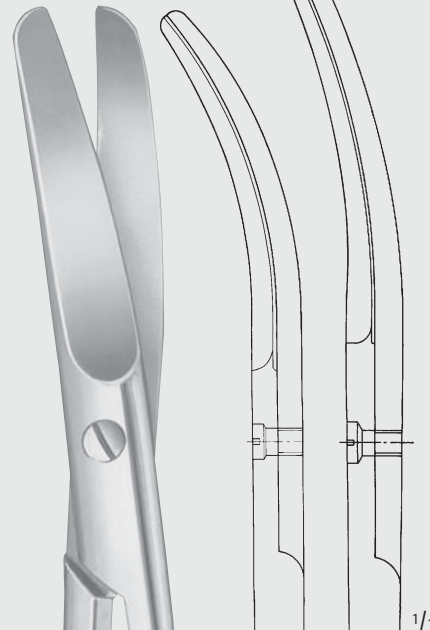

BC721R	BC723R
200 mm	230 mm
8"	9"

BC741R	BC743R
200 mm	230 mm
8"	9"

SIMS

BC721R-BC743R