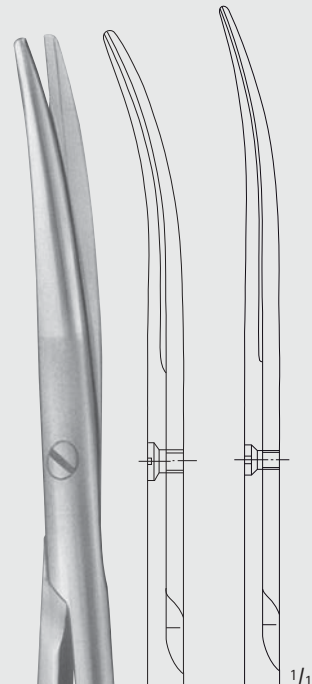

■ El corte ondulado impide el deslizamiento del material de sutura

■ Las tijeras DUROTIP® para ligaduras están marcadas con 1 anillo dorado

BC294W-BC298W

BC294W

145 mm

5 3/4"

BC295W

180 mm

7"

BC296W

230 mm

9"

BC297W

260 mm

10 1/4"

BC298W