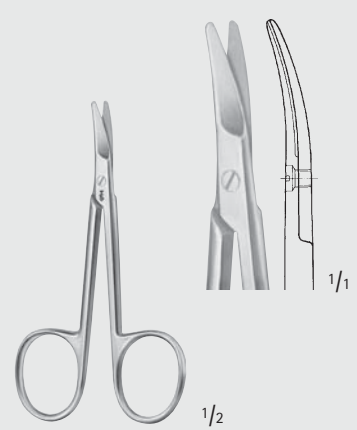

### Tijeras para uñas

BC

**HF400R**

Nail scissors  
Tijera para uñas  
90 mm, 3 1/2"

**HF409R**

Nail scissors,  
especially delicate pattern  
Tijera para uñas,  
modelo especialmente fino  
90 mm, 3 1/2"

**HF032R**

Baby nail scissors  
Tijera para uñas, para bebé  
85 mm, 3 1/8"

HF014R	HF019R	HF020R	HF021R
90 mm	90 mm	100 mm	110 mm
3 1/2"	3 1/2"	4"	4 3/8"

**HF014R-HF021R**

Nail scissors  
Tijeras para uñas

HF028R	HF030R	HF031R
95 mm	95 mm	105 mm
3 3/4"	3 3/4"	4 1/8"