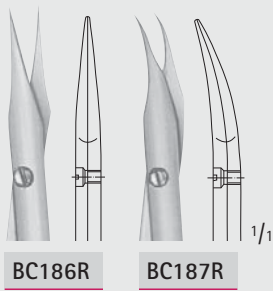

Scissors - Tijeras

Dissecting Scissors, Delicate Patterns

Tijeras de disección, modelos finos

BC

BC186R

BC187R

STEVENS

BC186R-BC187R

Vascular and tendon scissors

Tijeras para vasos y tendones
100 mm, 4"

»grazil«