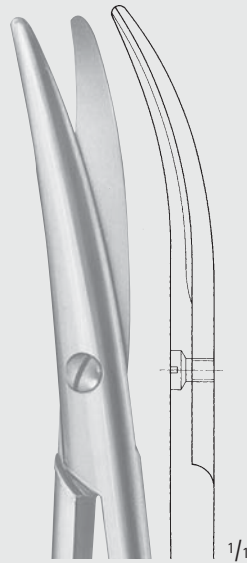

Scissors - Tijeras  
Dissecting Scissors  
Tijeras de disección

BC

MILLIMETERS

BC580R

BC581R

STILLE

BC580R-BC581R

150 mm, 6"