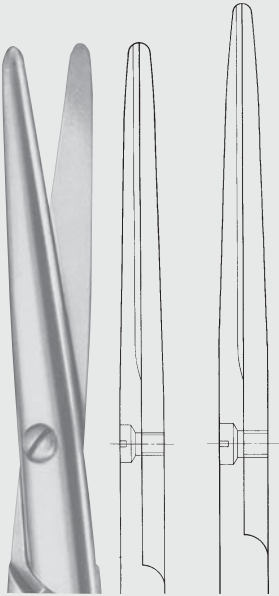

Scissors - Tijeras
Dissecting Scissors
Tijeras de disección

BC