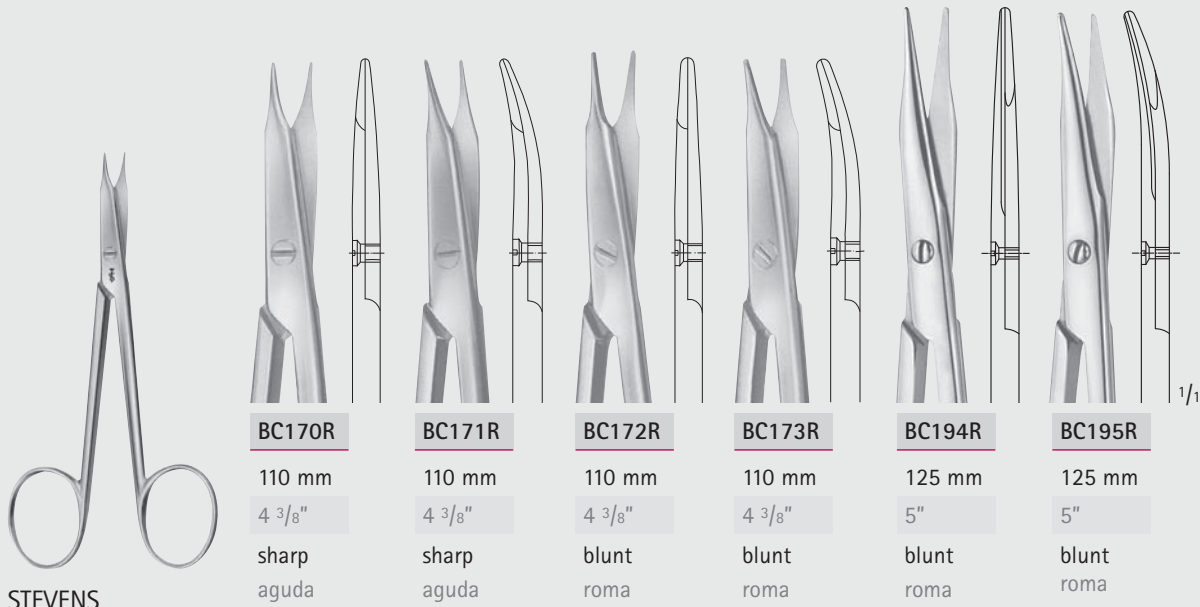

## Scissors - Tijeras

Dissecting Scissors, Delicate Patterns

Tijeras de disección, modelos finos

BC

BC186R

BC187R

STEVENS

BC186R-BC187R

Vascular and tendon scissors

Tijeras para vasos y tendones  
100 mm, 4"

»grazil«

STEVENS

OK366R

Delicate dissecting scissors

Tijera de disección fina  
110 mm, 4 3/8"

BC170R

110 mm

4 3/8"

sharp  
aguda

BC171R

110 mm

4 3/8"

sharp  
aguda

BC172R