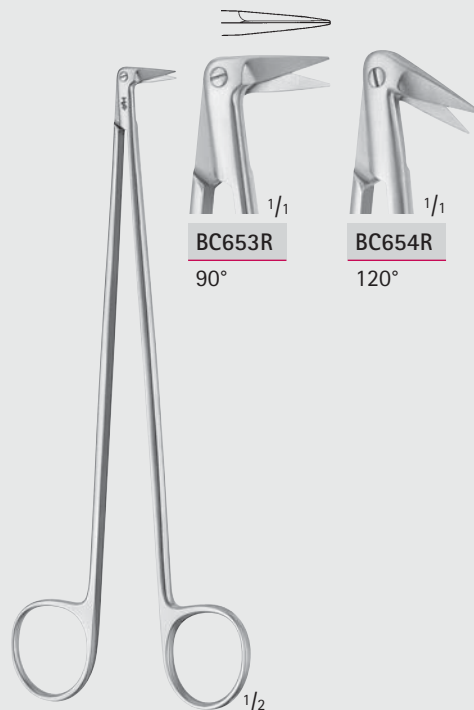

**BC656R-BC657R**

155 mm, 6"

**BC662R**  
25°

**BC663R**  
45°

**BC664R**  
60°

DIETRICH-HEGEMANN

**BC662R-BC664R**

180 mm, 7"

**BC647R**  
25°

**BC648R**  
45°

**BC649R**  
60°

POTTS-DE MARTEL

**BC647R-BC649R**

185 mm, 7 1/4"

**BC653R**  
90°

**BC654R**  
120°

DIETRICH

**BC653R-BC654R**

170 mm, 6 3/4"

**Scissors - Tijeras**  
**Cardiovascular Scissors**  
**Tijeras cardiovasculares**

**BC**

MILLIMETERS

55°  
 angled on flat  
 acodada 55°  
 hacia arriba

**POTTS-SMITH**  
**BC646R**  
 Cardiovascular scissors  
 Tijera cardiovascular  
 180 mm, 7"