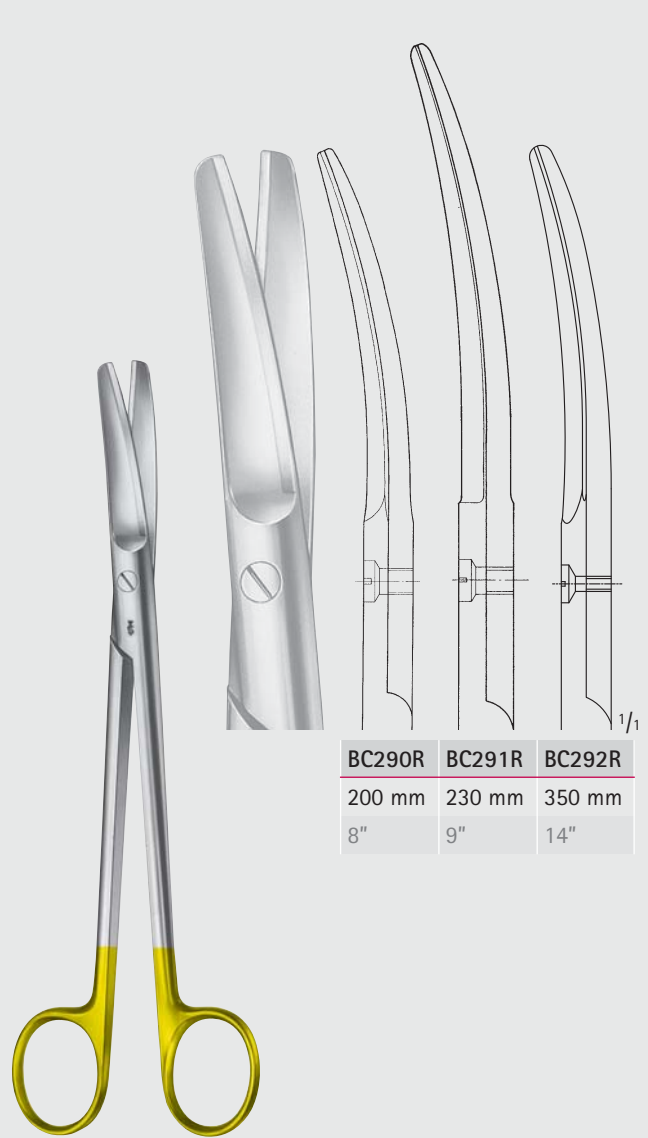

Scissors - Tijeras  
 DUROTIP® Scissors  
 Tijeras DUROTIP®

BC

MILLIMETERS

BC293R	BC299R
230 mm	350 mm
9"	14"

WERTHEIM

BC293R-BC299R

Dissecting scissors  
 Tijeras de disección

BC290R	BC291R	BC292R
200 mm	230 mm	350 mm
8"	9"	14"

SIMS

BC290R-BC292R

Uterine scissors  
 Tijeras uterinas