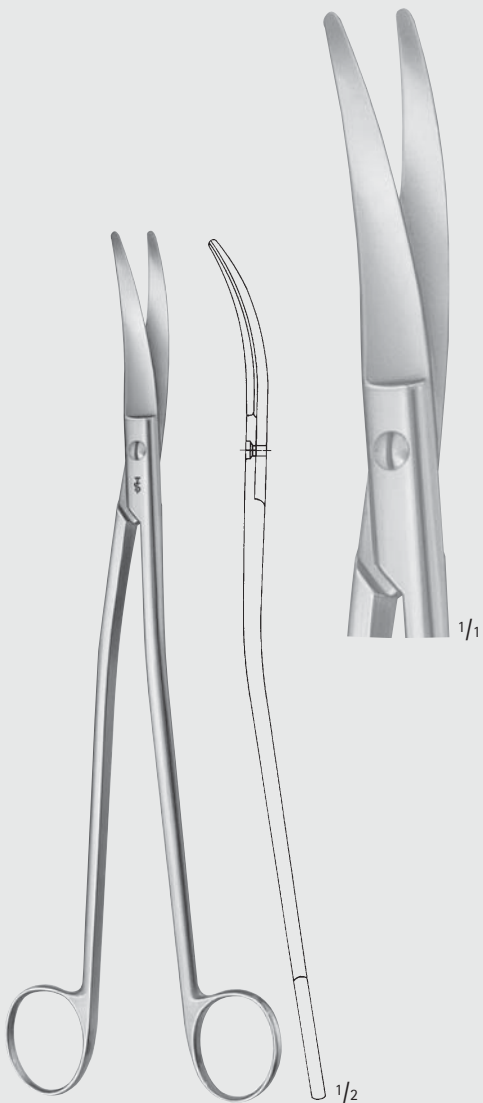

<b>BC658R</b>	<b>BC659R</b>
straight	curved
very delicate	very delicate
recta, muy delicada	curvada, muy delicada

**BC658R-BC659R**  
 190 mm, 7 1/2"

<b>THOREK</b> <b>BC636R</b> 180 mm, 7"	<b>HOHENFELLER</b> <b>BC638R</b> 225 mm, 9"	<b>HOHENFELLER</b> <b>BC639R</b> 255 mm, 10"
--	---	--

**BC636R-BC639R**

**POTTS-SMITH**  
**BC643R**  
 190 mm, 7 1/2"

**COOLEY**  
**BC597R**  
 190 mm, 7 1/2"

**Scissors - Tijeras**  
Scissors for Vascular Surgery  
Tijeras para cirugía vascular

BC

KLINKENBERG-LOTH