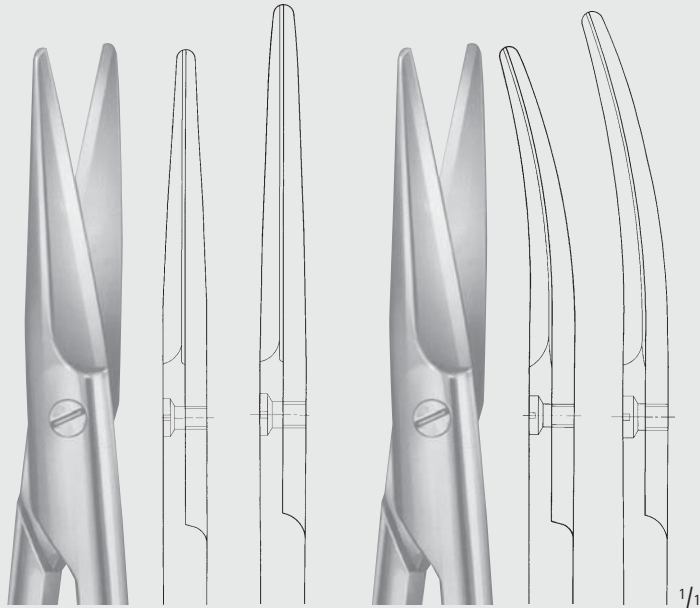

BC250R	BC252R
140 mm	170 mm
5 1/2"	6 3/4"

BC251R	BC253R
140 mm	170 mm
5 1/2"	6 3/4"