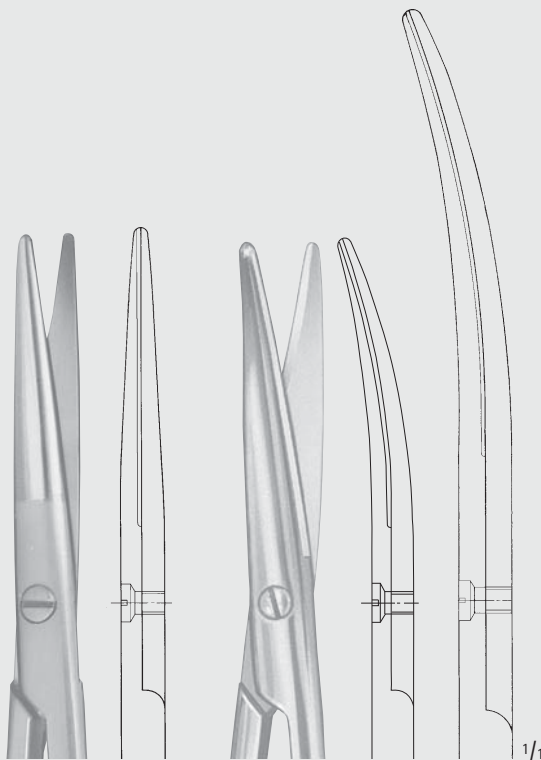

BC266R	BC267R	BC289R
230 mm	230 mm	300 mm
9"	9"	12"

NELSON-METZENBAUM (MC INDOE)

BC266R-BC289R