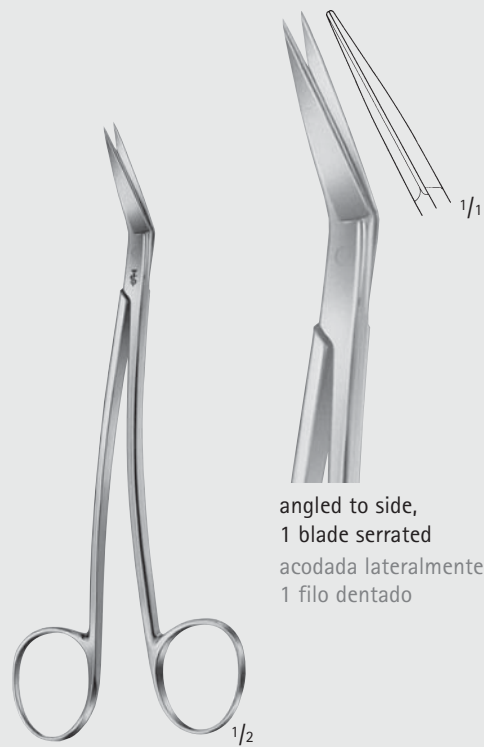

**BC**

MILLIMETERS

1 blade serrated  
1 filo dentado

LA GRANGE

**BC154R**

110 mm, 4 3/8"

angled on flat,  
1 blade serrated  
acodada lateralmente,  
1 filo dentado

**DO252R**

125 mm, 5"

1 blade fine serrated  
1 filo finamente dentado

**DO251R**

130 mm, 5 1/8"

angled to side,  
1 blade serrated  
acodada lateralmente,  
1 filo dentado

LOCKLIN

**DO219R**

155 mm, 6"