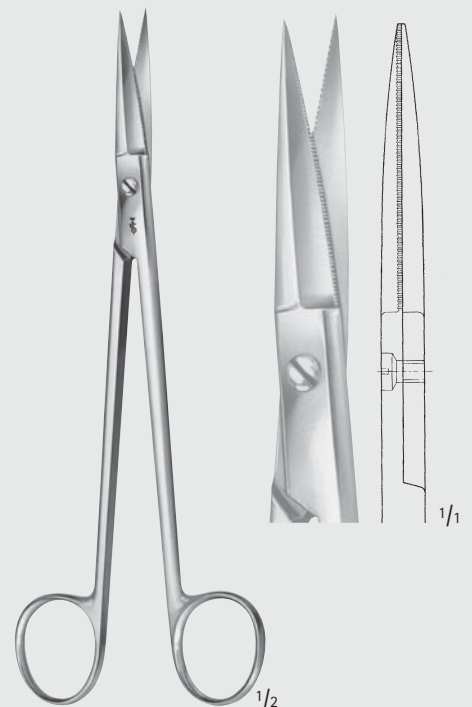

**GORNEY**

**BC184R-BC189R**

Dissection scissors for plastic surgery  
Blades: outside semi-sharp  
inside fine serrated  
Tijeras de disección para cirugía plástica  
Hojas: por fuera semiagudas por dentro  
finamente dentadas