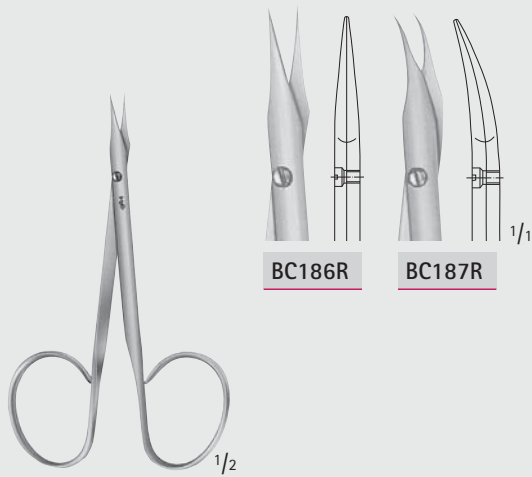

Scissors - Tijeras

Dissecting Scissors, Delicate Patterns

Tijeras de disección, modelos finos

BC

BC186R

BC187R

STEVENS

BC186R-BC187R

Vascular and tendon scissors

Tijeras para vasos y tendones
100 mm, 4"

»grazil«