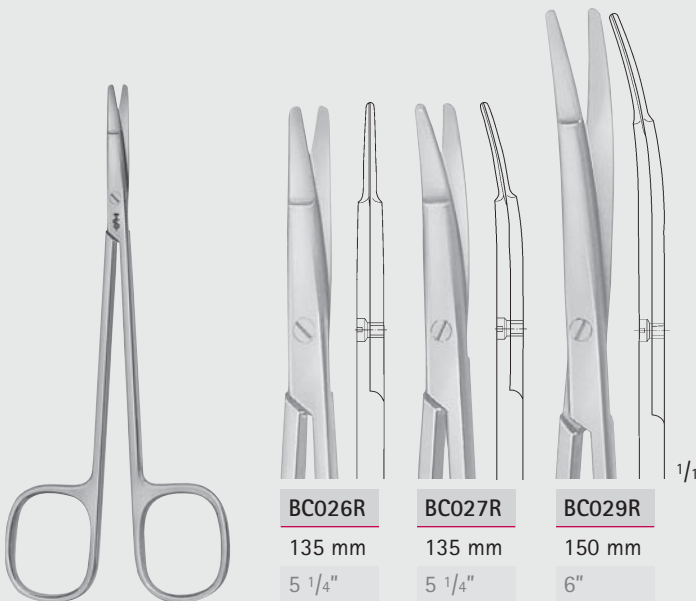

## Scissors - Tijeras

Delicate Scissors - Large Ring Design  
Tijeras finas - forma de anillo grande

BC

REYNOLDS-JAMESON

**BC015R**

Vascular scissors

Tijera vascular

140 mm, 5 1/2"

blades outside semi-sharp  
bordes exteriores semiafilados

**BC017R**

Nerve dissecting scissors

Tijera para disección de nervios

140 mm, 5 1/2"

**BC026R**

135 mm

5 1/4"