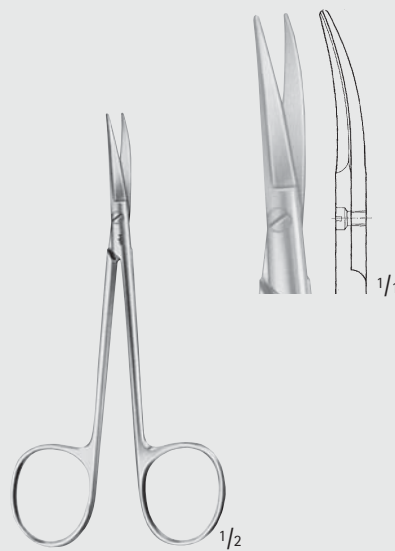

**BC165R**

**BC164R-BC165R**

Dissecting scissors  
Tijeras de disección  
115 mm, 4 1/2"

LITTLER

**BC163R**

Dissecting scissors,  
tips with eye for suture  
Tijera de disección con perforación  
para hilo de sutura en la punta  
115 mm, 4 1/2"