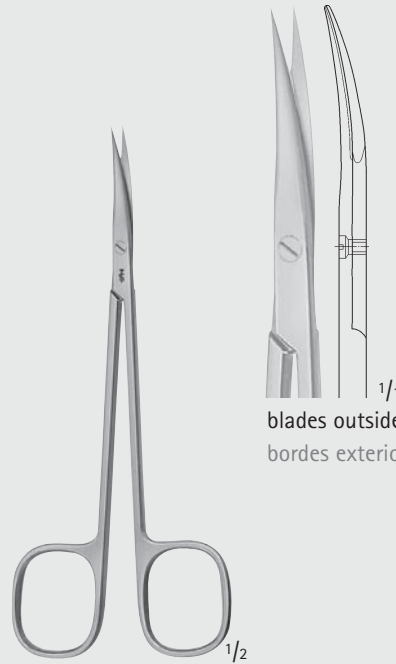

## Scissors - Tijeras

Delicate Scissors - Large Ring Design  
Tijeras finas - forma de anillo grande

BC

REYNOLDS-JAMESON

**BC015R**

Vascular scissors

Tijera vascular

140 mm, 5 1/2"

blades outside semi-sharp  
bordes exteriores semiafilados

**BC017R**

Nerve dissecting scissors

Tijera para disección de nervios

140 mm, 5 1/2"

**BC026R**

135 mm

5 1/4"