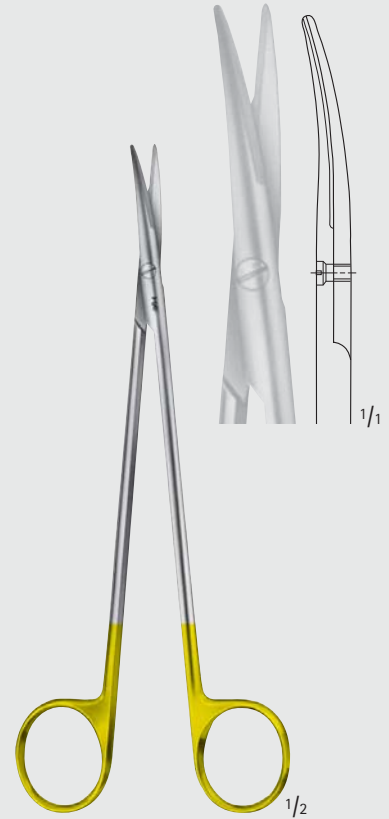

TÖNNIS-ADSON

BC273W

175 mm, 7"