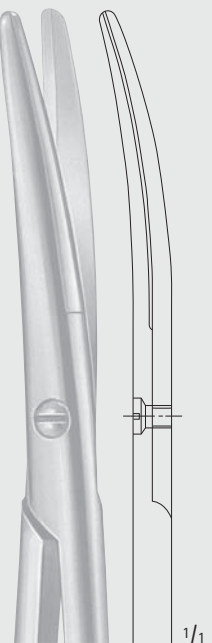

broad blade ends
hojas con
puntas anchas

METZENBAUM

BC287R

230 mm, 9"