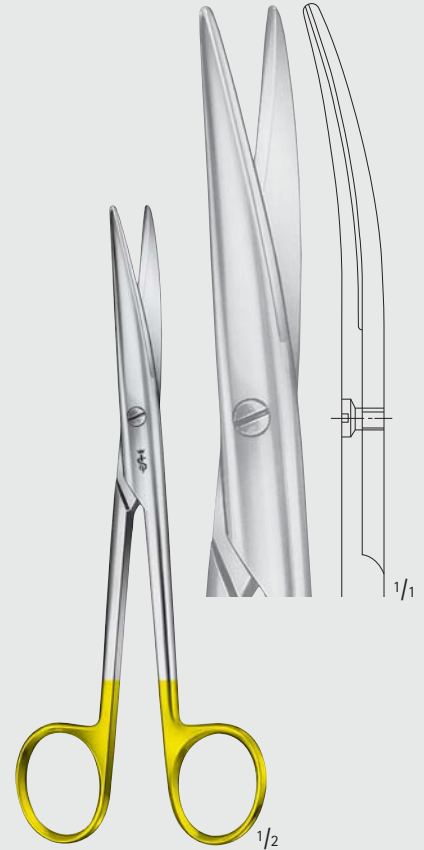

MAYO-LEXER

BC284W

Dissecting scissors
Tijera de disección
165 mm, 6 1/2"

BC