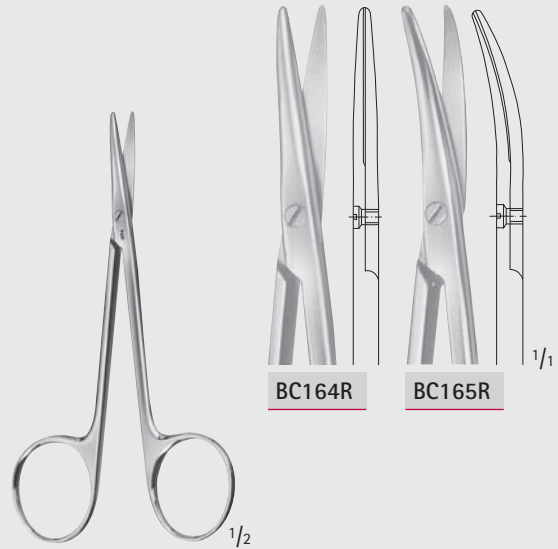

Tijera para partir uñas

130 mm, 5 1/8"

## Scissors - Tijeras

Dissecting Scissors, Delicate Patterns

Tijeras de disección, modelos finos

BC

GRAEFE

**OC415R**

Dissecting scissors  
Tijera de disección  
100 mm, 4"

**BC164R**