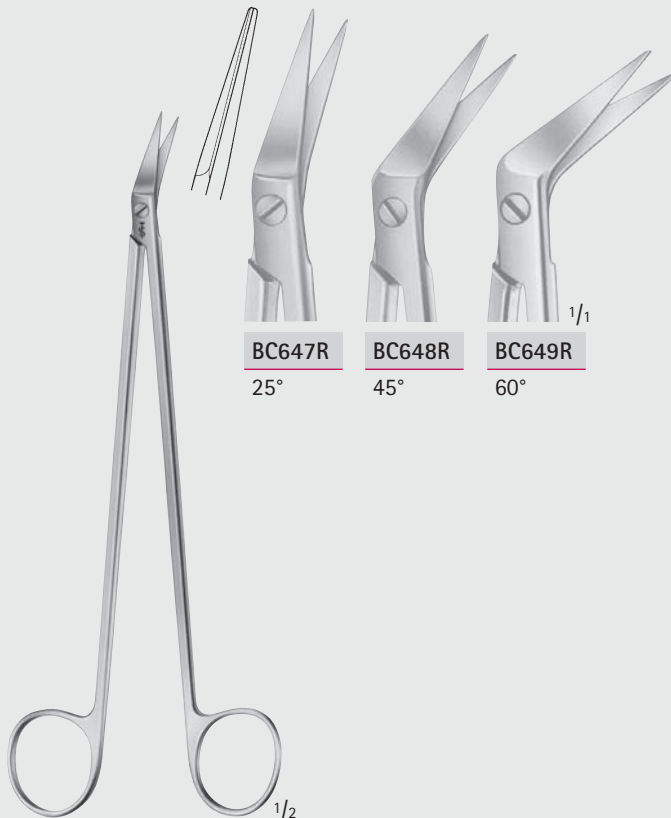

Ultra delicate blade size,  
8 mm  
hoja extremadamente fina,  
8 mm

BC

MILLIMETERS

**Scissors - Tijeras**  
 Cardiovascular Scissors  
 Tijeras cardiovasculares

BC

**BC656R**  
45°

**BC657R**  
60°

DE BAKEY

**BC656R-BC657R**

155 mm, 6"

**BC662R**  
25°

**BC663R**  
45°

**BC664R**  
60°

DIETRICH-HEGEMANN

**BC662R-BC664R**

180 mm, 7"

**BC647R**  
25°

**BC648R**  
45°

**BC649R**  
60°

POTTS-DE MARTEL

**BC647R-BC649R**

185 mm, 7 1/4"

**BC653R**  
90°

**BC654R**  
120°