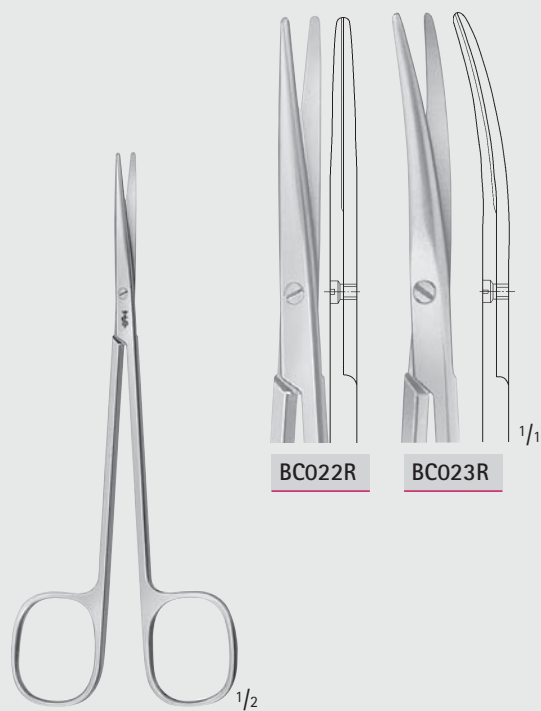

115 mm, 4 1/2"

BC020R

BC021R

BC020R-BC021R

Dissecting- and strabismus scissors

Tijeras de disección y para estrabismo

115 mm, 4 1/2"

BC022R

## Scissors - Tijeras

Delicate Scissors - Large Ring Design  
Tijeras finas - forma de anillo grande

BC

REYNOLDS-JAMESON

**BC015R**

Vascular scissors

Tijera vascular

140 mm, 5 1/2"