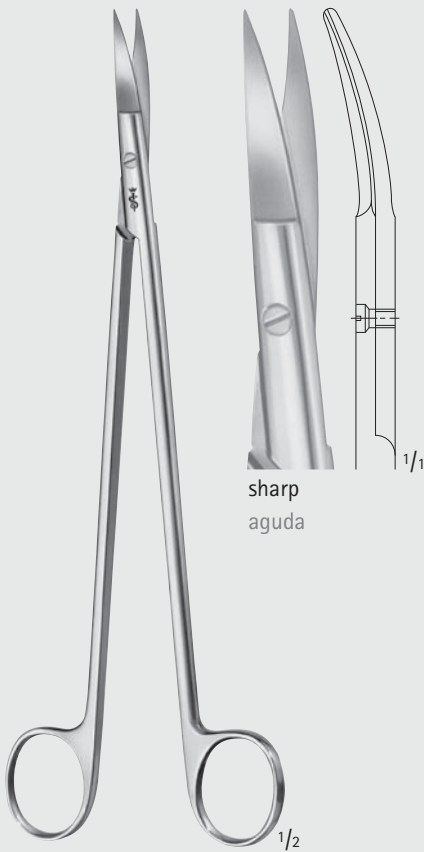

45°

**DE BAKEY**  
**BC669R**  
 Offset scissors, s-shaped  
 Tijera Offset, en forma de S  
 155 mm, 6"

55°

**FAVOLORO**  
**BC670R**  
 Cardiovascular scissors  
 Tijera cardiovascular  
 140 mm, 5 1/2"

## Scissors - Tijeras

Scissors for Vascular and Neuro Surgery

Tijeras para cirugía vascular y para neurocirugía

BC

SCHMIEDEN-TAYLOR

BC660R

Dura scissors

Tijera para duramadre

155 mm, 6"

STRULLY

BC644R

Vascular scissors

Tijera vascular

220 mm, 8 3/4"

BC642R

Vascular scissors