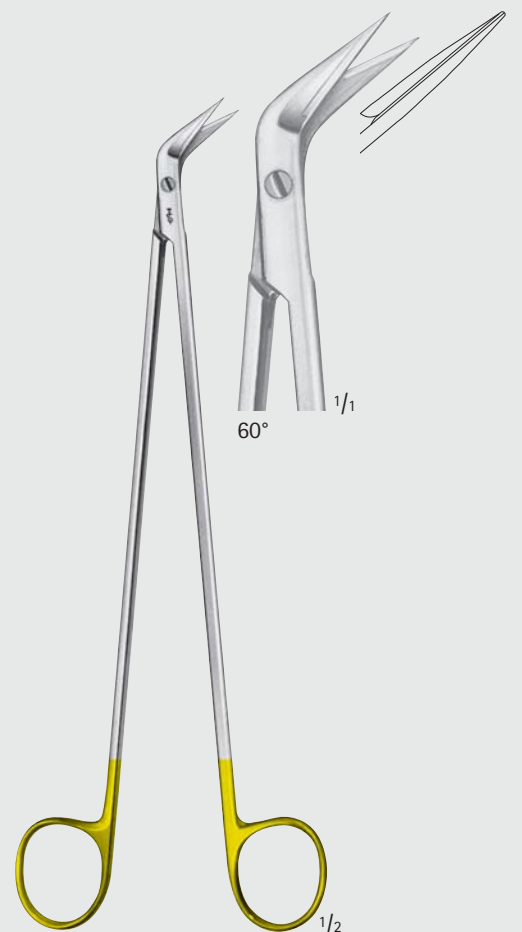

Tijeras para histerectomía, muy curvadas, correspondientes a los clamps para el parametrio BJ551R y BJ552R.

1 blade serrated  
1 hoja dentada

DP552R

Wire cutting scissors

Tijeras para cortar alambre

120 mm, 4 3/4"

60°

DE BAKEY

BC245R

Vascular scissors

Tijera vascular

220 mm, 8 3/4"