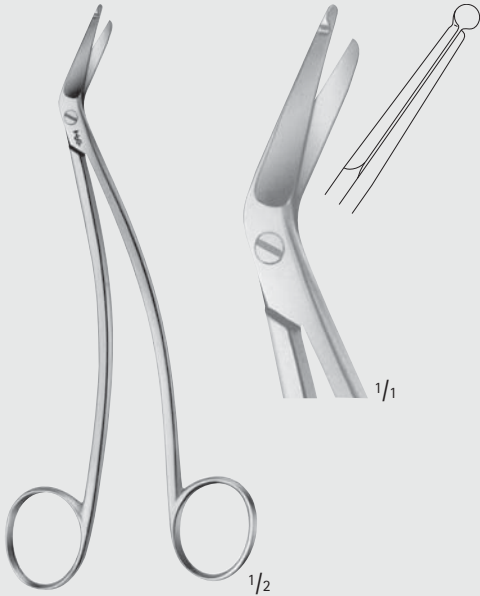

45°

**DE BAKEY**  
**BC669R**  
 Offset scissors, s-shaped  
 Tijera Offset, en forma de S  
 155 mm, 6"

55°

**FAVOLORO**  
**BC670R**  
 Cardiovascular scissors  
 Tijera cardiovascular  
 140 mm, 5 1/2"

## Scissors - Tijeras

Scissors for Vascular and Neuro Surgery

Tijeras para cirugía vascular y para neurocirugía

BC

SCHMIEDEN-TAYLOR

BC660R

Dura scissors

Tijera para duramadre