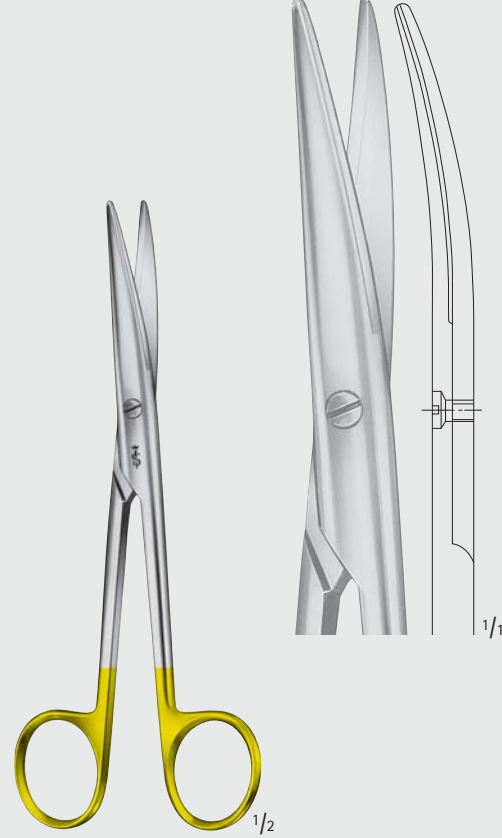

MAYO

**BC250R-BC253R**

BC250R	BC252R
140 mm	170 mm
5 1/2"	6 3/4"

BC251R	BC253R
140 mm	170 mm
5 1/2"	6 3/4"

MAYO

**BC242R-BC559R**

BC242R	BC558R
170 mm	230 mm
6 3/4"	9"

BC243R	BC559R
170 mm	230 mm
6 3/4"	9"

**Scissors - Tijeras**  
**DUROTIP® Dissecting Scissors**  
 Tijeras de disección DUROTIP®

**BC**

LEXER

**BC283R**

narrow  
 delgada  
 165 mm, 6 1/2"

MAYO-LEXER

**BC284R**

165 mm, 6 1/2"