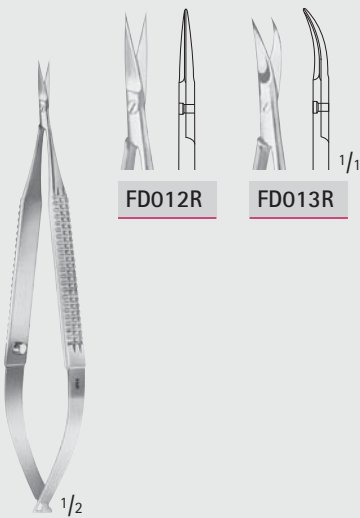

Eye scissors

Tijeras para ojos

110 mm, 4 3/8"

MILLIMETERS

## Scissors - Tijeras

Micro Scissors (Spring Type) with Flat Handles and Cross-Serration  
Microtijeras (de muelle) con mangos planos y perfil cuadrículado

... with flat handle and cross-serration

■ flat handles, sure grip due to cross-serration

... con mangos planos y perfil cuadrículado

■ mangos planos, con perfil cuadrículado antideslizante

■ manejo seguro

FD012R

FD013R

FD012R-FD013R

120 mm, 4 3/4"

FD014R