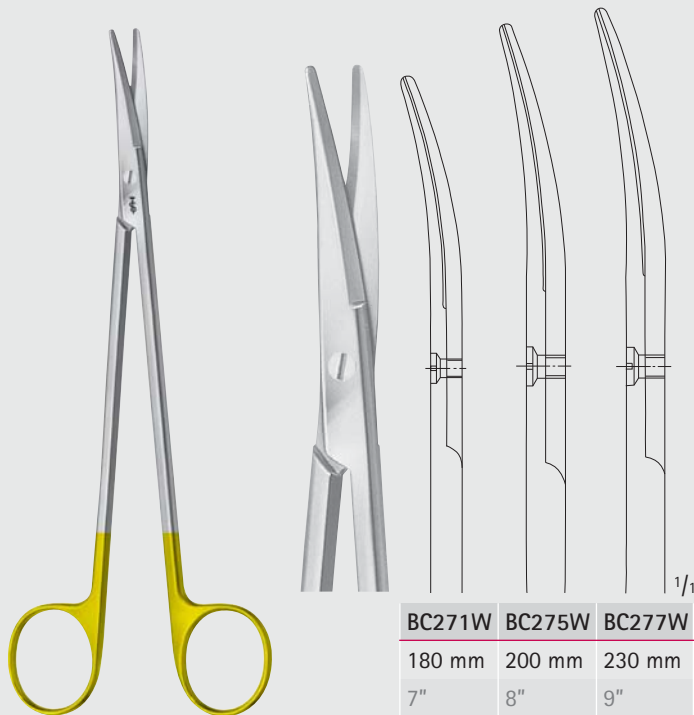

**BC259W**

145 mm, 5 3/4"

**TÖNNIS-ADSON**

**BC273W**

175 mm, 7"

**METZENBAUM**

**BC271W-BC277W**

<b>BC271W</b>	<b>BC275W</b>	<b>BC277W</b>
180 mm	200 mm	230 mm
7"	8"	9"