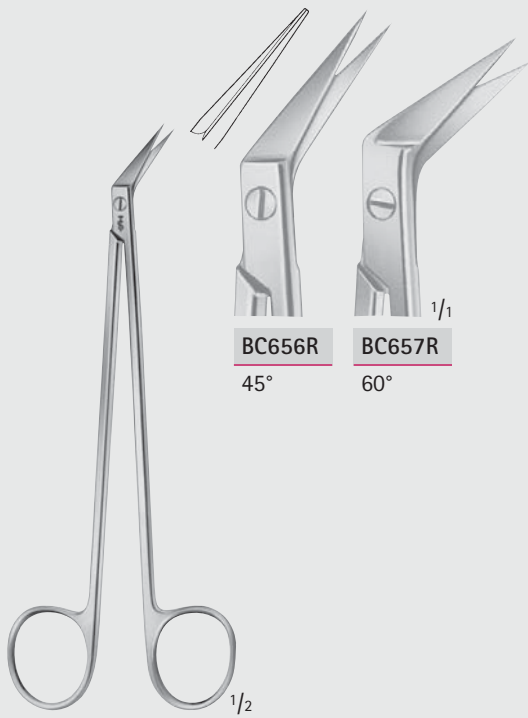

BC534R

BC535R <sup>1/1</sup>

Delicate blade size, 10 mm  
hoja muy fina, 10 mm

BC515R

BC516R

BC517R

BC518R

BC519R <sup>1/1</sup>

Ultra delicate blade size,  
8 mm  
hoja extremadamente fina,  
8 mm

BC

MILLIMETERS

**Scissors - Tijeras**  
 Cardiovascular Scissors  
 Tijeras cardiovasculares

BC

**BC656R**  
45°

**BC657R**  
60°

DE BAKEY

**BC656R-BC657R**

155 mm, 6"

**BC662R**  
25°

**BC663R**  
45°

**BC664R**  
60°

DIETRICH-HEGEMANN

**BC662R-BC664R**

180 mm, 7"