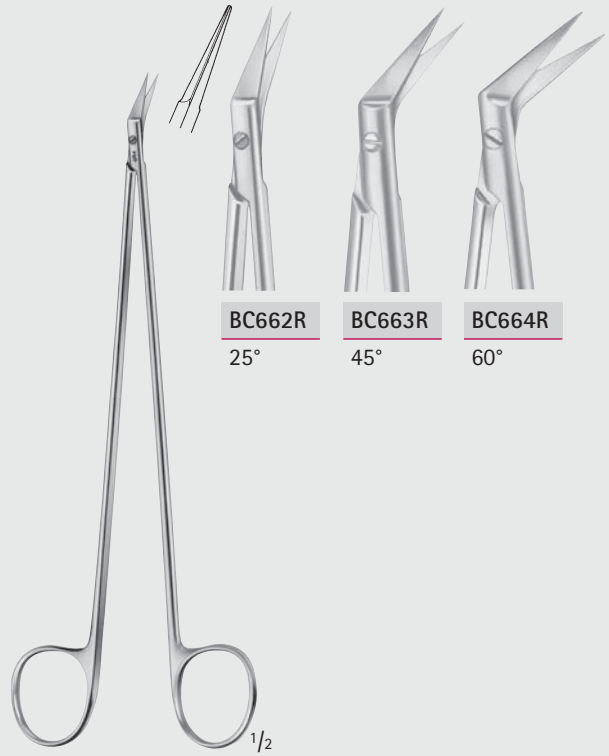

90°

BC525R

125°

BC526R <sup>1/1</sup>

Standard blade size, 12 mm  
hoja estándar, 12 mm

BC531R

BC532R

BC533R

BC534R

BC535R <sup>1/1</sup>

Delicate blade size, 10 mm  
hoja muy fina, 10 mm

BC515R

BC516R

BC517R

BC518R

BC519R <sup>1/1</sup>

Ultra delicate blade size,  
8 mm  
hoja extremadamente fina,  
8 mm

BC

MILLIMETERS

**Scissors - Tijeras**  
 Cardiovascular Scissors  
 Tijeras cardiovasculares

BC

**BC656R**  
45°

**BC657R**  
60°

DE BAKEY

**BC656R-BC657R**

155 mm, 6"

**BC662R**  
25°

**BC663R**  
45°

**BC664R**  
60°

DIETRICH-HEGEMANN

**BC662R-BC664R**

180 mm, 7"