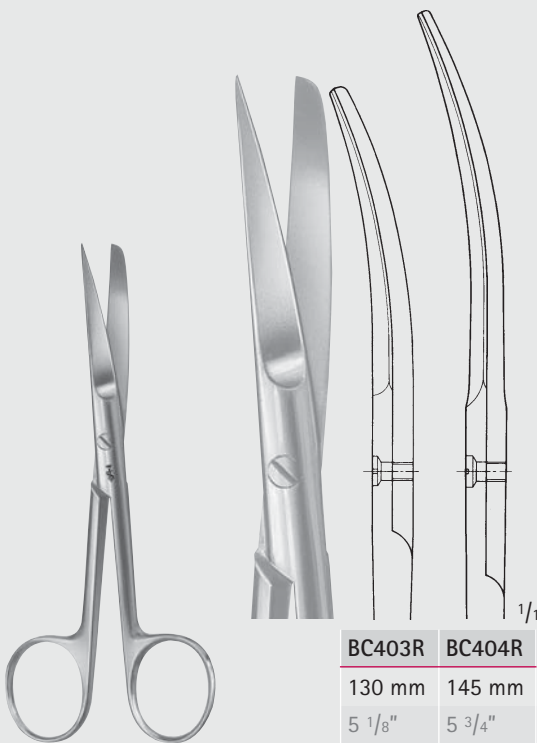

BC

BC303R	BC304R
130 mm	145 mm
5 1/8"	5 3/4"

**BC303R-BC304R**  
Slender Modelos  
Modelos delgados

1 blade serrated  
1 hoja dentada

**BC496R**  
Scissors for wound edges  
Tijera para bordes de heridas  
130 mm, 5 1/8"