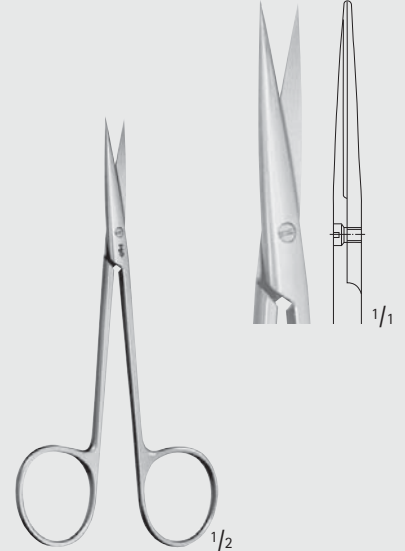

KILNER

BC162R

Delicate dissecting scissors
Tijera de disección fina
115 mm, 4 1/2"