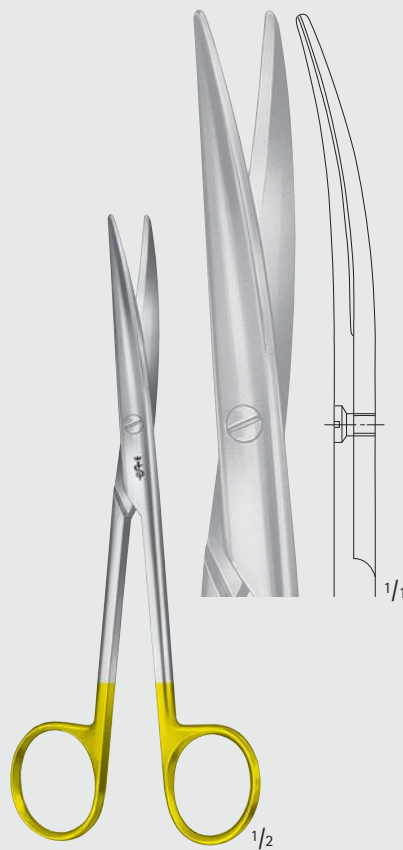

»grazil«

**BC211W**

Ligature scissors  
Tijeras para ligadura  
110 mm, 4 3/8"

**BC231W**

Surgical Scissors  
Tijera quirúrgica  
145 mm, 5 3/4"

MAYO

**BC253W**

Dissecting scissors  
Tijera de disección  
170 mm, 6 3/4"