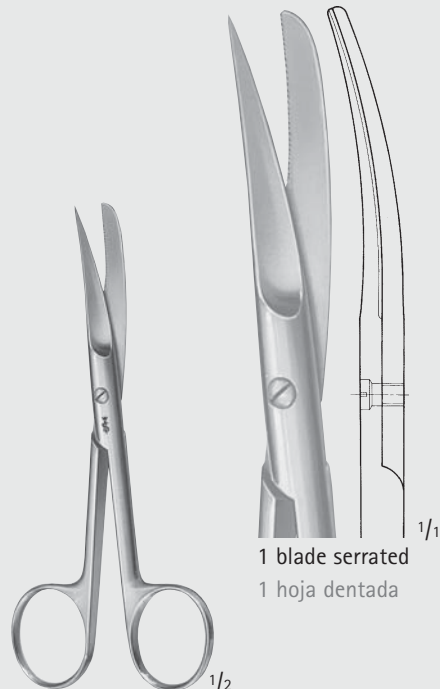

1 blade serrated
1 hoja dentada

BC497R
Scissors for wound edges
Tijera para bordes de heridas
130 mm, 5 1/8"