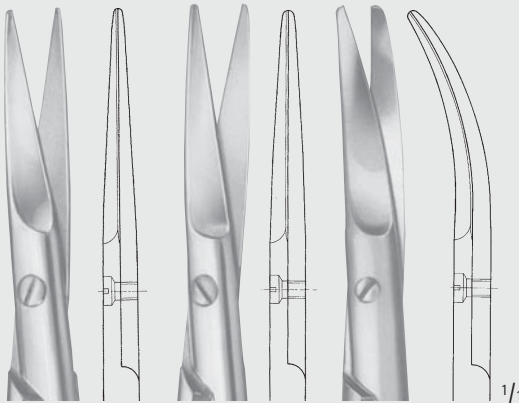

Scissors - Tijeras
Dissecting Scissors, Delicate Patterns
Tijeras de disección, modelos finos

BC

BC633R
very delicate
muy fina

BC634R
delicate
fina

BC635R
delicate
fina

TÖNNIS

BC633R-BC635R

Dissecting scissors
Tijeras de disección
180 mm, 7"