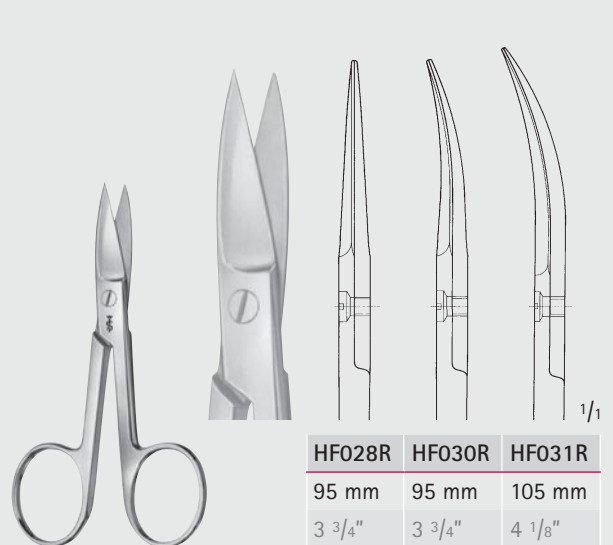

### Nail Scissors

### Tijeras para uñas

BC

**HF400R**

Nail scissors  
Tijera para uñas  
90 mm, 3 1/2"

**HF409R**

Nail scissors,  
especially delicate pattern  
Tijera para uñas,  
modelo especialmente fino  
90 mm, 3 1/2"

**HF032R**

Baby nail scissors  
Tijera para uñas, para bebé  
85 mm, 3 1/8"

HF014R	HF019R	HF020R	HF021R
90 mm	90 mm	100 mm	110 mm
3 1/2"	3 1/2"	4"	4 3/8"

**HF014R-HF021R**

Nail scissors  
Tijeras para uñas

HF028R	HF030R	HF031R
95 mm	95 mm	105 mm
3 3/4"	3 3/4"	4 1/8"