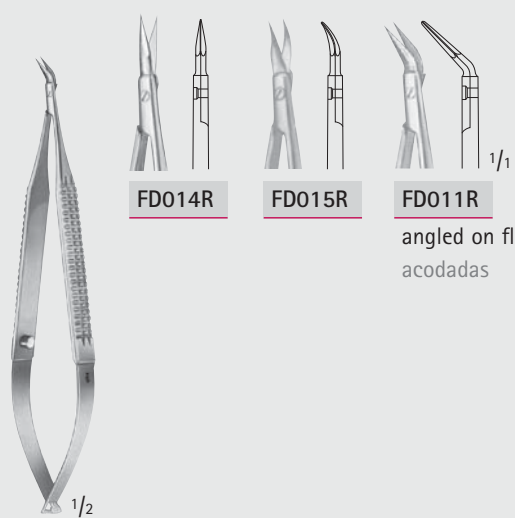

## Scissors - Tijeras

Micro Scissors (Spring Type) with Flat Handles and Cross-Serration  
Microtijeras (de muelle) con mangos planos y perfil cuadrículado

... with flat handle and cross-serration

■ flat handles, sure grip due to cross-serration

... con mangos planos y perfil cuadrículado

■ mangos planos, con perfil cuadrículado antideslizante

■ manejo seguro

FD012R

FD013R

FD012R-FD013R

120 mm, 4 3/4"

FD014R

## Scissors - Tijeras

Micro Scissors (Spring Type) with Flat Handles and Cross-Serration  
Microtijeras (de muelle) con mangos planos y perfil cuadrículado

**Vein scissors FD028R**  
for roughening vessel ends  
■ vessel cannot slip off  
■ clean, smooth cut

**Tijera para venas FD028R**  
para cortar puntas de venas  
■ no se desliza el vaso  
■ corte limpio y liso

BIEMER

**FD028R**

Vein scissors  
Tijera para venas  
130 mm, 5 1/8"

**FD016R**

**FD017R**

**FD016R-FD017R**