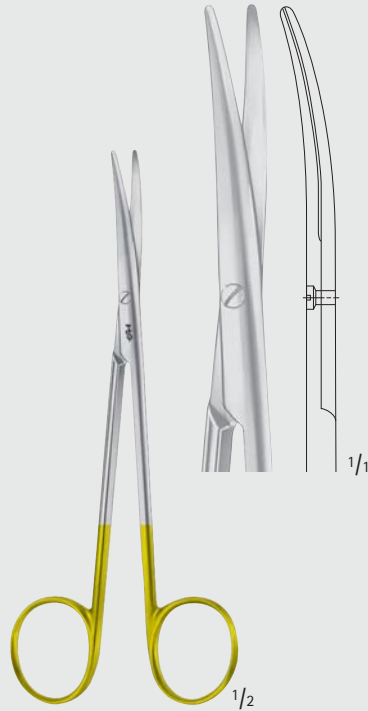

## Scissors - Tijeras

DUROTIP® **W**avecut Dissecting Scissors

Tijeras de disección DUROTIP® con corte ondulado

»grazil«

BC

**BC257W**

115 mm, 4 1/2"

**BABY-METZENBAUM**