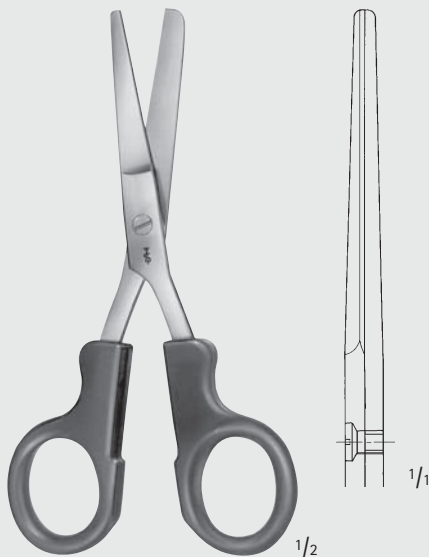

BC890R

Nurse's scissors, autoclavable up to 143°C (3 bar)

Tijera para enfermeras/os, esterilizable en autoclave hasta 143° (3 bar)

145 mm, 5 3/4"