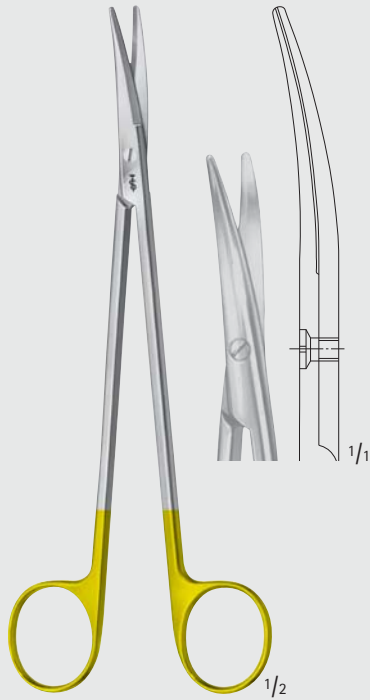

## Scissors - Tijeras

DUROTIP® **W**avecut Dissecting Scissors

Tijeras de disección DUROTIP® con corte ondulado

»grazil«

BC

**BC257W**

115 mm, 4 1/2"

**BABY-METZENBAUM**