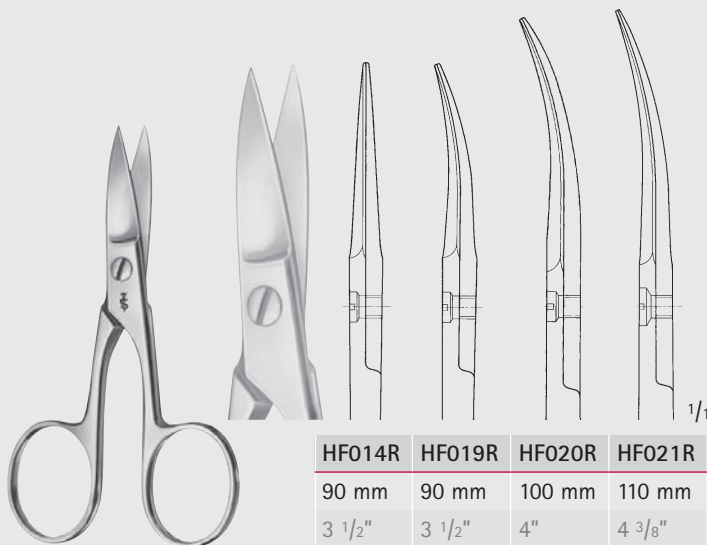

### Nail Scissors

### Tijeras para uñas

BC

**HF400R**

Nail scissors  
Tijera para uñas  
90 mm, 3 1/2"

**HF409R**

Nail scissors,  
especially delicate pattern  
Tijera para uñas,  
modelo especialmente fino  
90 mm, 3 1/2"

**HF032R**

Baby nail scissors  
Tijera para uñas, para bebé  
85 mm, 3 1/8"

HF014R	HF019R	HF020R	HF021R
90 mm	90 mm	100 mm	110 mm
3 1/2"	3 1/2"	4"	4 3/8"

**HF014R-HF021R**

Nail scissors  
Tijeras para uñas

HF028R	HF030R	HF031R
95 mm	95 mm	105 mm
3 3/4"	3 3/4"	4 1/8"