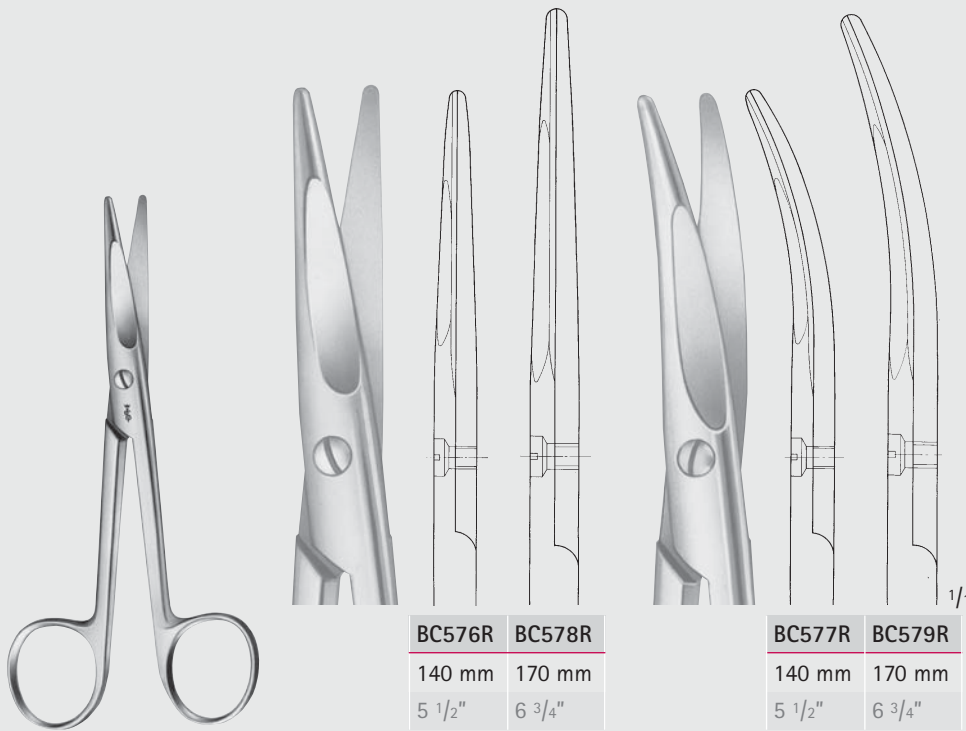

BC570R-BC575R

**Scissors - Tijeras**  
Dissecting Scissors  
Tijeras de disección

**BC**

MILLIMETERS

BC576R	BC578R
140 mm	170 mm
5 1/2"	6 3/4"

BC577R	BC579R
140 mm	170 mm
5 1/2"	6 3/4"

**MAYO-STILLE**

**BC576R-BC579R**