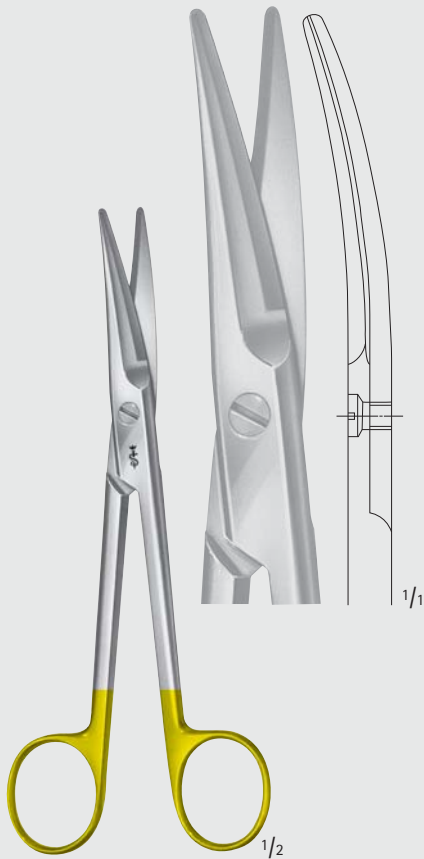

»grazil«

**BC211W**

Ligature scissors  
Tijeras para ligadura  
110 mm, 4 3/8"

**BC231W**

Surgical Scissors  
Tijera quirúrgica  
145 mm, 5 3/4"

MAYO

**BC253W**

Dissecting scissors  
Tijera de disección  
170 mm, 6 3/4"