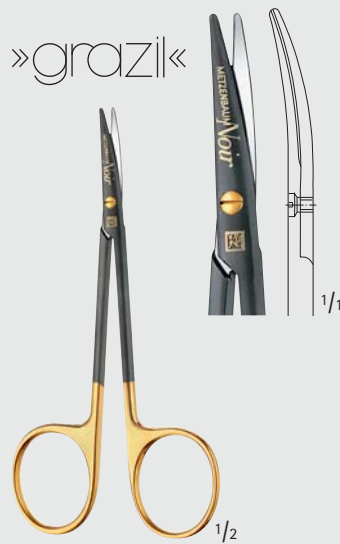

## Scissors - Tijeras

Wavecut Dissecting Scissors Noir

Tijeras de disección Noir con corte ondulado

Wavecut prevents tissue from slipping out during the cutting process

El corte ondulado impide el deslizamiento del tejido durante el proceso de corte

BC211WB

110 mm, 4 3/8"

BC257WB

115 mm, 4 1/2"

BABY-METZENBAUM

BC259WB

145 mm, 5 3/4"