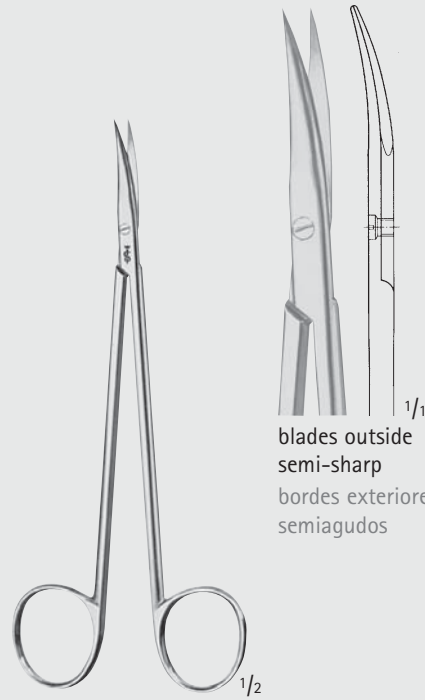

150 mm

6"

KILNER

**BC166R-BC168R**

Special flat points for dissecting and undermining the skin

Con puntas especialmente planas para disección y penetración subcutánea

blades outside  
semi-sharp  
bordes exteriores  
semiaiguados