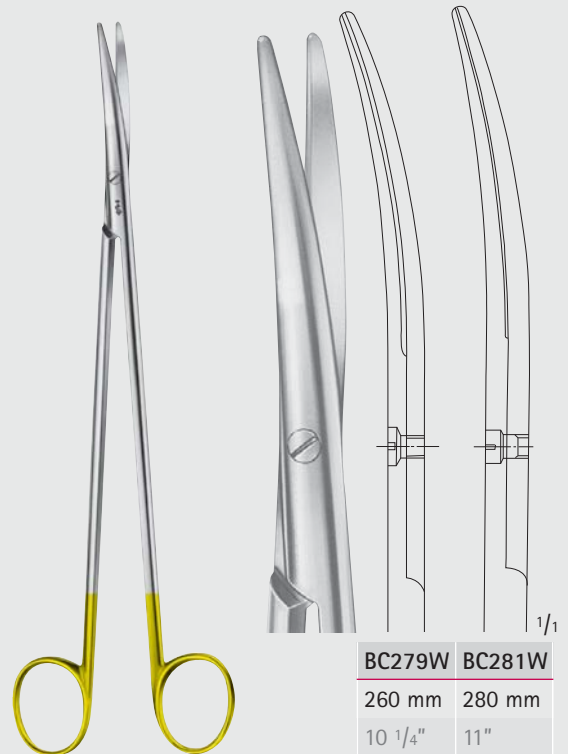

**BC259W**

145 mm, 5 3/4"

**TÖNNIS-ADSON**

**BC273W**

175 mm, 7"

**METZENBAUM**

**BC271W-BC277W**

<b>BC271W</b>	<b>BC275W</b>	<b>BC277W</b>
180 mm	200 mm	230 mm
7"	8"	9"