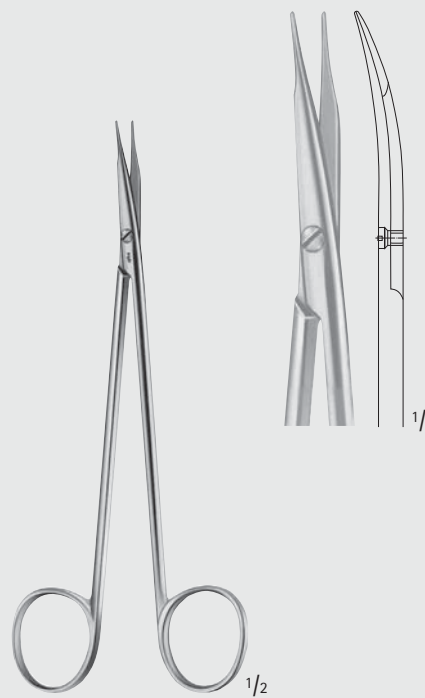

**BC628R**

Nerve dissecting scissors

Tijera para disección de nervios  
150 mm, 6"

JAMESON-WERBER

**BC175R**

Dissecting scissors

Tijera de disección  
130 mm, 5 1/8"

JAMESON