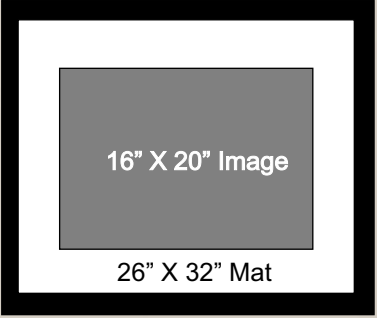

Size	One Pet	Two Pets	Three Pets	Size	One Pet	Two Pets	Three Pets
8 X 10	\$ 75	\$ 150	\$ 300	8 X 10	\$ 100	\$ 150	\$ 200
8.5 X 11	\$ 75	\$ 170	\$ 320	8.5 X 11	\$ 120	\$ 190	\$ 250
10 X 20	\$ 150	\$ 190	\$ 340	10 X 20	\$ 250	\$ 375	\$500
11 X 14	\$ 115	\$ 210	\$ 360	11 X 14	\$ 195	\$ 295	\$ 395
16 X 20	\$ 240	\$ 360	\$ 480	16 X 20	\$ 400	\$ 500	\$ 600
20 X 30	\$ 450	\$ 675	\$ 900	20 X 30	\$ 750	\$ 1,125	\$ 1,500

Alan Capps Art
 1014 Thessallian Lane
 Indian Trail, NC 28079
 704 241 7220
alancappsart@gmail.com
www.alancappsart.com

Frame Size Comparisons

HORIZONTAL FORMAT

Standard Picture Frame Sizes			
4x6	8.5x11	12x16	20x28
4x7	8x12	12x18	22x28
4x12	9x12	13x19	20x30
5x5	10x13	14x18	24x30
5x7	10x20	12x36	24x36
7x7	11x14	16x20	27x39
8x8	11x17	18x24	27x40
8x10	12x12	20x24	27x41

Frame Size Comparisons

VERTICAL FORMAT

Standard Picture Frame Sizes

4x6	8.5x11	12x16	20x28
4x7	8x12	12x18	22x28
4x12	9x12	13x19	20x30
5x5	10x13	14x18	24x30
5x7	10x20	12x36	24x36
7x7	11x14	16x20	27x39
8x8	11x17	18x24	27x40
8x10	12x12	20x24	27x41