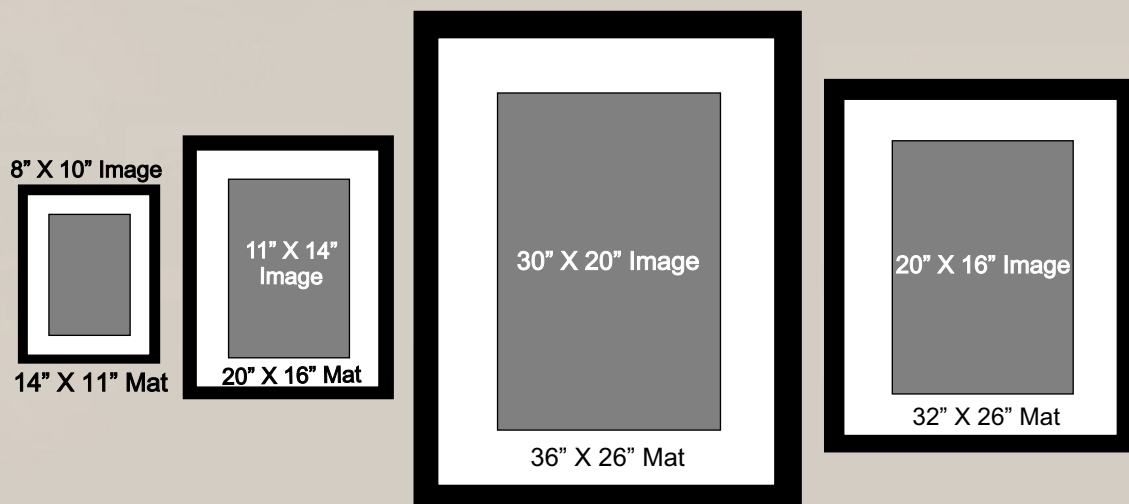

Size	One Pet	Two Pets	Three Pets	Size	One Pet	Two Pets	Three Pets
8 X 10	\$ 75	\$ 150	\$ 300	8 X 10	\$ 100	\$ 150	\$ 200
8.5 X 11	\$ 75	\$ 170	\$ 320	8.5 X 11	\$ 120	\$ 190	\$ 250
10 X 20	\$ 150	\$ 190	\$ 340	10 X 20	\$ 250	\$ 375	\$500
11 X 14	\$ 115	\$ 210	\$ 360	11 X 14	\$ 195	\$ 295	\$ 395
16 X 20	\$ 240	\$ 360	\$ 480	16 X 20	\$ 400	\$ 500	\$ 600
20 X 30	\$ 450	\$ 675	\$ 900	20 X 30	\$ 750	\$ 1,125	\$ 1,500

Alan Capps Art
 1014 Thessallian Lane
 Indian Trail, NC 28079
 704 241 7220
alancappsart@gmail.com
www.alancappsart.com

Frame Size Comparisons

HORIZONTAL FORMAT

Standard Picture Frame Sizes			
4x6	8.5x11	12x16	20x28
4x7	8x12	12x18	22x28
4x12	9x12	13x19	20x30
5x5	10x13	14x18	24x30
5x7	10x20	12x36	24x36
7x7	11x14	16x20	27x39
8x8	11x17	18x24	27x40
8x10	12x12	20x24	27x41

Frame Size Comparisons

VERTICAL FORMAT

Standard Picture Frame Sizes

4x6	8.5x11	12x16	20x28
4x7	8x12	12x18	22x28
4x12	9x12	13x19	20x30
5x5	10x13	14x18	24x30
5x7	10x20	12x36	24x36
7x7	11x14	16x20	27x39
8x8	11x17	18x24	27x40
8x10	12x12	20x24	27x41