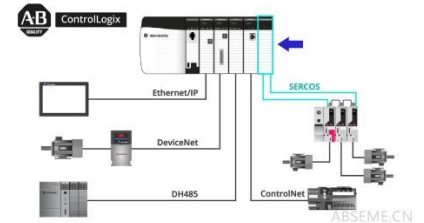

Migrando de SLC a CompactLogix:
Desbloqueando el Rendimiento, la
Confiabilidad y el Futuro de la
Automatización

Estamos afiliados a Engineering & Systems of
America Corp. (ESACORP), un líder en
automatización industrial que se enfoca en el
diseño, desarrollo e integración de sistemas
de control sofisticados adaptados a la
fabricación y operaciones industriales
contemporáneas.

Al migrar a CompactLogix, los fabricantes
obtienen un mayor rendimiento, mejores
diagnósticos y una mayor flexibilidad, todo
mientras mantienen la confiabilidad del
sistema de control.