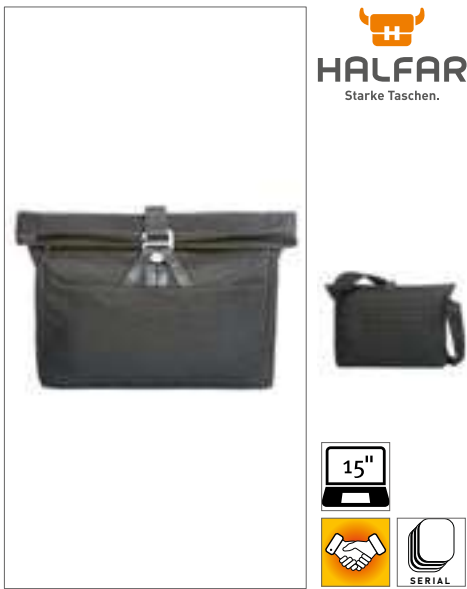

HALFAR
Starke Taschen.

HF15011 | 1815011 **Notebook Bag Loft**

Polyester
40 x 30 x 13 cm

Halfar

BLACK

Stylische Notebook-Tasche mit markantem Schnallenverschluss | Hauptfach mit Reißverschluss und Reißverschluss-Sicherung | Seitlich und rückseitig gepolstert | Notebook-Fach | Zwei flache Einsteckfächer | Flache, große Reißverschluss-Innentasche | Seitliches Reißverschluss-Einsteckfach | Aufwändig gesteppter und gepolsterter Rücken | Längenverstellbarer Schultergurt mit genähtem Schulterpolster | Lieferung ohne Inhalt/Deko

Farbe	Größen	1	ab 20	ab 200
Black	40 x 30 x 13 cm	41,65	35,41	33,77