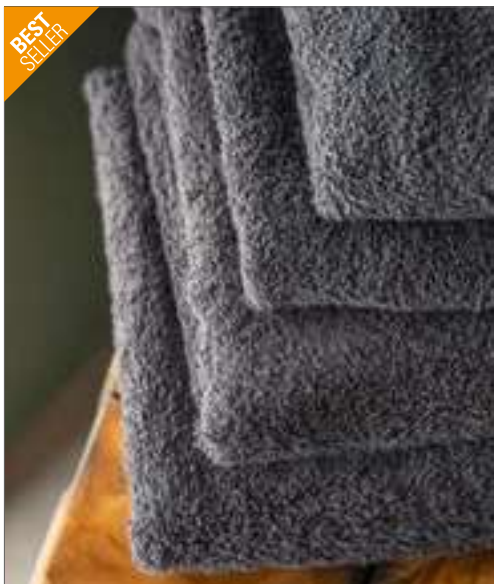

BEST SELLER

TOWEL CITY

TC01 |TC001 **Luxury Face Cloth**

100% Baumwolle
30 x 30 cm
550 g/m²

Towel City

BLACK	NAVY	RED	ROYAL
STEEL GREY	WHITE		

Schweres, weiches Walkfrottier | Herringbone-Rand | Hohe Feuchtigkeitsaufnahme | Eine beidseitige Bordüre, 3 cm | Aufhängeschleufe