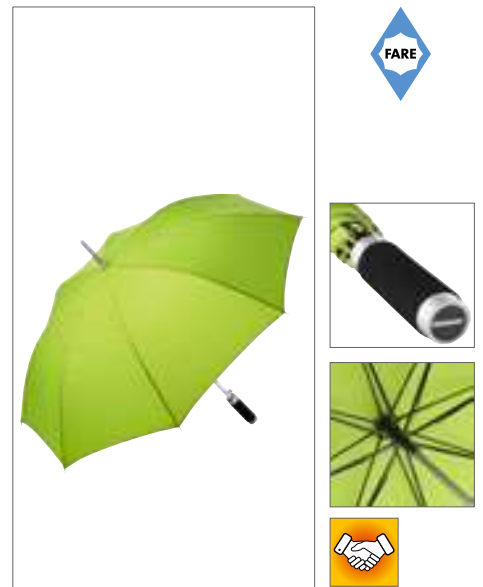

FARE

FA7860 | 7860

AC-Alu-Stockschirm Windmatic®

Bezug: 100% Polyester
Durchmesser: ca. 105 cm / Länge: ca. 83 cm

FARE

BLACK	EURO BLUE	LIGHT GREY
LIME	NAVY BLUE	RED
WHITE		

Komfortable Automatik-Funktion zum schnellen Öffnen | Hochwertiges Windproof-System für eine maximale Gestell-Flexibilität bei stärkeren Windböen | Flexible Fiberglasschienen | Leichter aber stabiler Aluminiumstock | Wasser- und schmutzabweisende Bezugseigenschaften durch original Teflon™ Faserschutz | Gerader Griff mit schwarzem Soft-Material und Werbeanbringungsmöglichkeit

Farbe	Größen	1	ab 12	ab 120
Coloured	Ø 105 cm	20,73	17,97	16,85