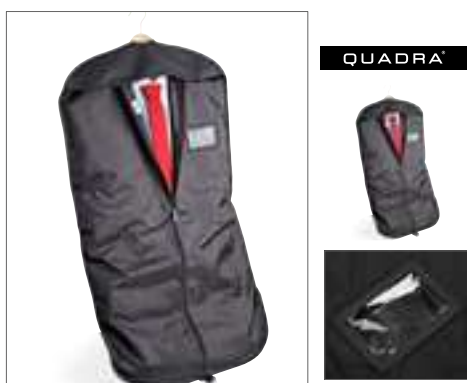

QUADRA

QD31 Suit Cover

100% Polyester
60 x 100 cm

BLACK

Polyester (210D) | Klarsichtfenster | Durchgehender Reißverschluss | Öse zum Hochklappen am unteren Ende | Lieferung ohne Inhalt/Deko

Farbe	Größen	1	ab 50	ab 500
Black	60 x 100 cm	17,56	16,07	14,76