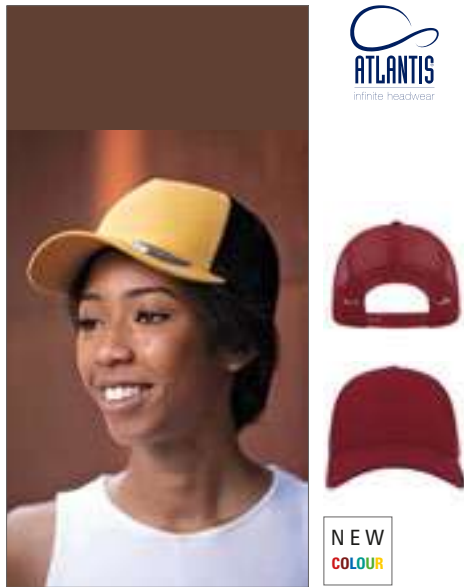

Sechs Segmente | Leicht gebogener Schirm (Mid Visor) | Nahtumfasste Ösen | PVC-Verschluss | Vier Ziernähte auf dem Schirm | Kontrastnähte am Schirm

Farbe	Größen	1	ab 144	ab 1440
Coloured	One Size	9,92	8,23	7,64