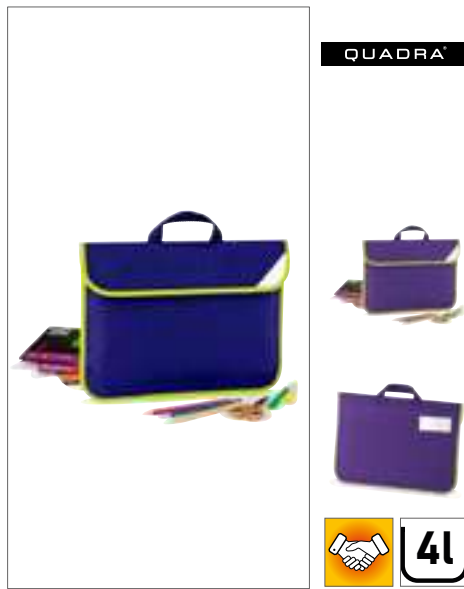

QD452 | QD452

Enhanced-Viz Book Bag

100% Polyester
38 x 28 cm

Quadra

BOTTLE GREEN	BRIGHT ROYAL	BURGUNDY
CLASSIC RED	FRENCH NAVY	PURPLE

Polyester (600D) | Verbesserte Sichtbarkeit durch Reflektions-Segment | Fluoreszierende Einfassung | Rip-Strip™-Klettverschluss | Namensschild-Fach | Volumen: ca. 4 Liter | Gewobene Griffe | Lieferung ohne Inhalt/Deko

Farbe	Größen	1	ab 100	ab 1000
Coloured	38 x 28 cm	6,62	6,07	5,55