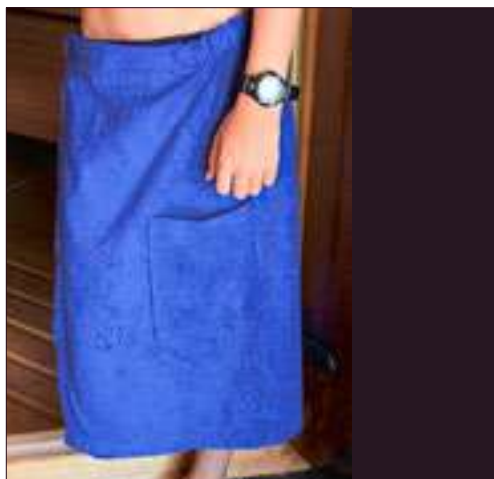

ARTG

NEW COLOUR

AR042 | 42.5 **Sauna Kilt Men**
100% Baumwolle
65 x 150 cm, 65 x 170 cm (XXL)
400 g/m² A&R

65 x 150 cm, 65 x 170 cm

Farbe	Größen	1	ab 16	ab 160
Anthracite Grey	65 x 150 cm	44,03	37,75	36,70
Black	65 x 150 cm	46,01	39,44	38,34
French Navy	65 x 150 cm	49,98	42,84	41,65
Graphite	65 x 150 cm	48,00	41,15	40,01
Sand	65 x 150 cm	51,96	44,53	43,29
True Blue	65 x 150 cm			

65 x 150 cm

Aqua Blue	Army Green	Cinnamon	Dark Green
Deep Blue	Fire Red	Jeans Blue	Light Grey
Lime Green	Mustard	Purple	Terra
White			

Aus 100% türkischer Baumwolle | Rücken mit Gummiband | Vorn mit verstellbarem Klettverschluss | Achtung: Klettverschluss vor dem Waschen schließen!

Farbe	Größen	1	ab 16	ab 160
Pastel	65 x 150 cm	44,03	37,75	36,70
Medium	65 x 150 cm	46,01	39,44	38,34
Medium	65 x 170 cm	49,98	42,84	41,65
Dark	65 x 150 cm	48,00	41,15	40,01
Dark	65 x 170 cm	51,96	44,53	43,29