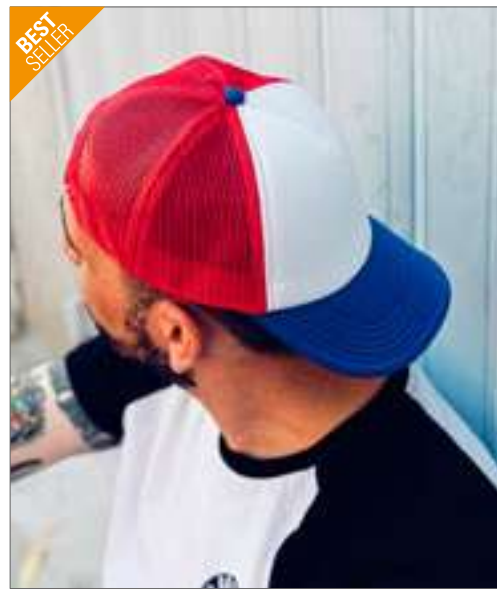

Fünf-Segmente-Design | Snapback-Größeneinsteller im Retro-Stil | Frontsegment und Schirm gepolstert

Farbe	Größen	1	ab 192	ab 1920
Coloured	One Size	6,12	5,59	5,14
Fluorescent Colours	One Size	6,38	5,83	5,36