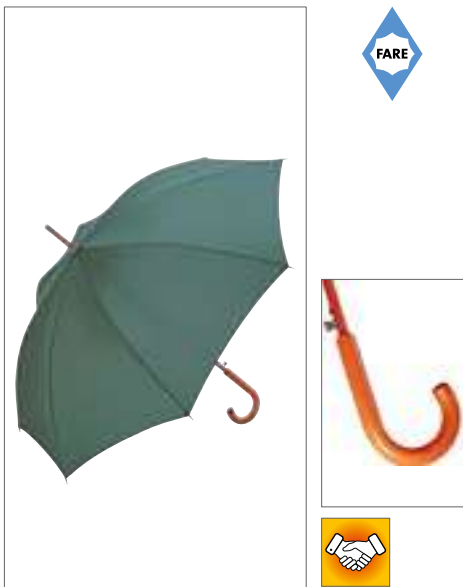

FARE

FA3310 | 3310

Automatic Holz-Stockschirm

Bezug: 100% Polyester
Durchmesser: ca. 105 cm / Länge: ca. 88 cm

FARE

ANTHRACITE	DARK GREEN	NAVY BLUE
RED	WHITE	

Komfortable Automatik-Funktion zum schnellen Öffnen | Windproof-Features für höhere Gestell-Flexibilität und bessere Windsicherheit | Flexible Fiberglasschienen | Massiver Echtholzstock | Rundhakengriff und Top aus Echtholz

Farbe	Größen	1	ab 24	ab 240
Coloured	Ø 105 cm	15,47	13,40	12,57