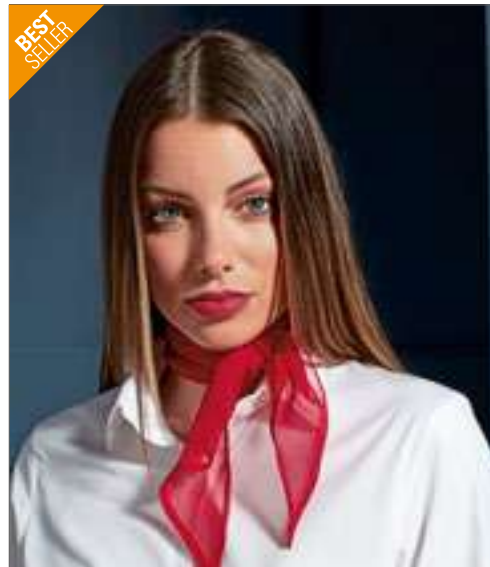

PW740 | PR740 **Women's Colours Collection Chiffon Scarf**

100% Polyester

98 x 16,5 cm

40 g/m²

Premier Workwear

APPLE (CA. P. 360)	AUBERGINE (CA. P. 5115)	BLACK	BOTTLE (CA. P. 560)
BROWN (CA. P. 476)	BURGUNDY (CA. P. 216)	CHESTNUT (CA. P. 7525)	DARK GREY (CA. P. 431)
EMERALD (CA. P. 341)	FUCHSIA (CA. P. 219)	HOT PINK (CA. P. 214C)	KHAKI (CA. P. 7503)
LEMON (CA. P. 127)	LIGHT BLUE (CA. P. 2708)	LILAC (CA. P. 264)	LIME (CA. P. 382)
MARINE BLUE (CA. P. 281)	MIDBLUE (CA. P. 2718)	NATURAL (CA. P. 1205)	NAVY (CA. P. 2766)
OASIS GREEN (CA. P. 371)	OLIVE (CA. P. 378)	ORANGE (CA. P. 1655)	PINK (CA. P. 1895)
PURPLE (CA. P. 269)	RED (CA. P. 200)	RICH VIOLET (CA. P. 2587)	ROYAL (CA. P. 286)
SAGE (CA. P. 5497)	SAPPHIRE (CA. P. 300)	SILVER (CA. P. 428)	STEEL (CA. P. 7545)
STRAWBERRY RED (CA. P. 186)	SUNFLOWER (CA. P. 136C)	TEAL (CA. P. 3155)	TERRACOTTA (CA. P. 159)
TURQUOISE (CA. P. 312)	WHITE		

Schimmernder Damen-Schal aus Chiffon | Einheitsgröße | Handwäsche | Passender Herrenartikel: PW750

Farbe	Größen	1	ab 48	ab 480
Coloured	98 x 16,5 cm	14,99	14,16	13,61