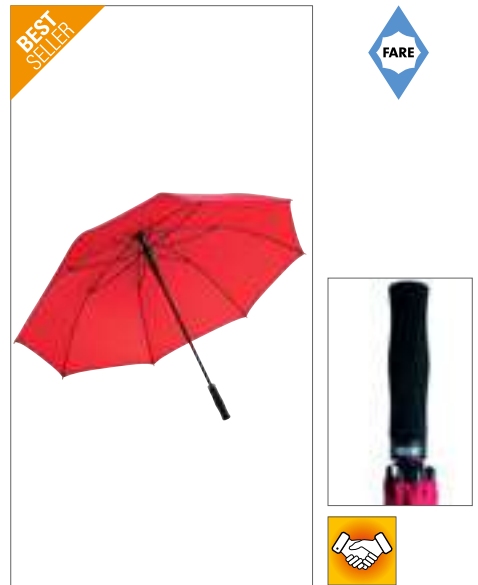

FA2985 | 2985 **Fibermatic® XL Automatik Gästeschild**
Bezug: 100% Nylon
Durchmesser: ca. 130 cm / Länge: ca. 101 cm

BLACK	EURO BLUE	GREY
NAVY BLUE	RED	

Komfortable Automatik-Funktion zum schnellen Öffnen | Hochwertiges Windproof-System für eine maximale Gestell-Flexibilität bei stärkeren Windböen | Stabiler Fiberglasstock | Flexible Fiberglasschienen | Gerader Softgriff mit schmaler Auslösetaste

Farbe	Größen	1	ab 12	ab 120
Coloured	Ø 130 cm	26,01	22,54	21,13