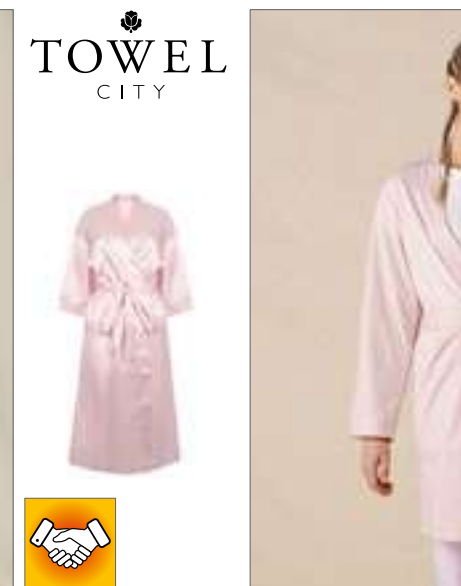

TC50 | TC050 **Ladies' Robe**
100% Baumwolle (Heather Grey: 85% Baumwolle / 15% Viskose)
S (8/10), M (12/14), L (16/18), XL (20-22)
180 g/m² Towel City

BLACK HEATHER GREY PINK WHITE

Knielanger Damen-Bademantel im Kimono-Stil | Single-Jersey | Gürtelschlaufen aus Hauptmaterial | Damen-Bademantel aus weichem, leichtem Baumwoll-Jersey | Von Feuer fernhalten