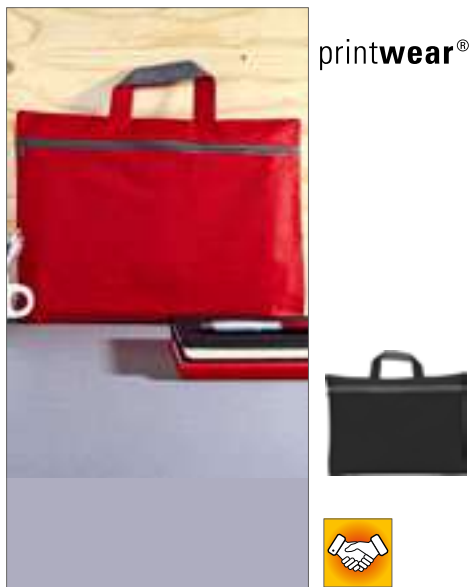

printwear®

NT5235 **Dokumententasche Nassau**

100% Polyester
40 x 30,5 cm

BLACK	BLUE	GREY
LIME GREEN	RED	

600D Polyester | Reißverschluss-Vortasche | Tragegriff | Lieferung ohne Inhalt / Deko

Farbe	Größen	1	ab 100	ab 1000
Coloured	40 x 30,5 cm	3,50	2,90	2,71