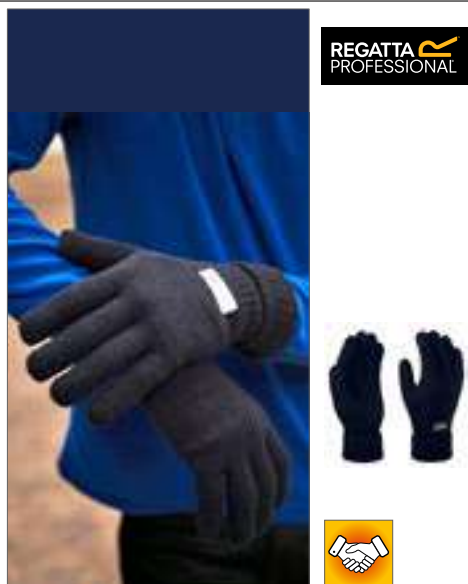

Farbe	Größen	1	ab 200	ab 2000
Coloured	S - XL	5,97	5,45	5,02

AT760 Magic Gloves

100% Polyacryl One Size

BLACK GREY MELANGE NAVY

Handschuhe | Gewicht: ca. 46 g

Farbe	Größen	1	ab 144	ab 1440
Coloured	One Size	5,74	4,76	4,43