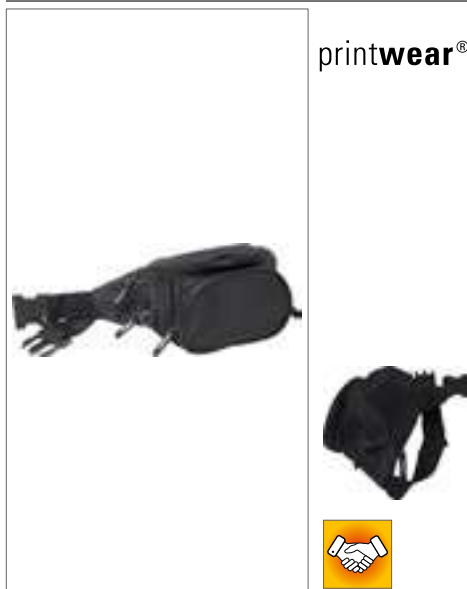

FREIZEIT- & BUSINESS TASCHEN (BAUCHTASCHEN)

printwear®

NT5668 Gürteltasche

100% Polyester
31 x 10 x 9 cm

BLACK

600D Polyester | Vier Reißverschluss-Vortaschen mit Zipperbändern | Sicherheitsfach (innen) | Lieferung ohne Inhalt / Deko

Farbe	Größen	1	ab 100	ab 1000
Black	31 x 10 x 9 cm	13,42	11,11	10,38