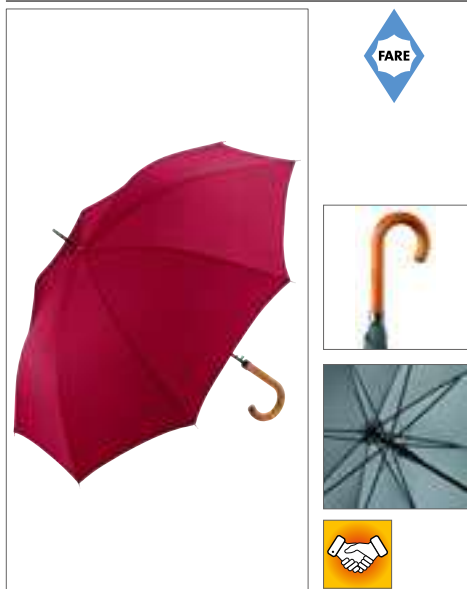

SCHIRMEN & REGENSCHUTZ (STOCKSCHIRMEN)

FA1162 | 1162 **AC-Stockschirm**
Bezug: 100% Polyester
Durchmesser: ca. 105 cm / Länge: ca. 89 cm

BLACK	BORDEAUX	EURO BLUE
GREEN	GREY	NAVY BLUE
RED	WHITE	

Komfortable Automatik-Funktion zum schnellen Öffnen | Windproof-Features für höhere Gestell-Flexibilität und bessere Windsicherheit | Flexible Fiberglasschienen | Griff mit laserfähigem Griffing | Höherer Korrosionsschutz durch schwarze Galvanisierung des Stahlstocks | Griff aus Echtholz

Farbe	Größen	1	ab 24	ab 240
Coloured	Ø 105 cm	16,99	14,73	13,80