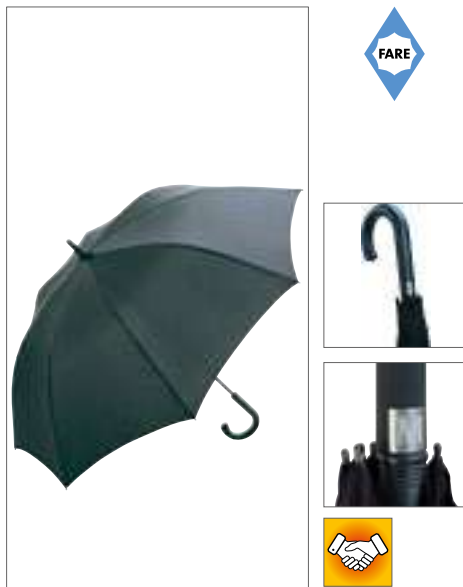

FARE

FA7810 | 7810

Fiberglas-Gästeschild Windfighter AC2

Bezug: 100% Polyester
Durchmesser: ca. 120 cm / Länge: ca. 91 cm

FARE

BLACK	EURO BLUE	GREY
NAVY BLUE	RED	

Komfortable Automatik-Funktion zum schnellen Öffnen | Hochwertiges Windproof-System für eine maximale Gestell-Flexibilität bei stärkeren Windböen | Flexible Fiberglasschienen | Stabiler Fiberglasstock | Wasser- und schmutzabweisende Bezugseigenschaften durch original Teflon™ Faserschutz | Soft-Touch-Rundhakengriff mit integrierter Auslösetaste (laserfähig) | Großer Durchmesser | Griff aus Kunststoff

Farbe	Größen	1	ab 12	ab 120
Coloured	Ø 120 cm	25,30	21,94	20,56