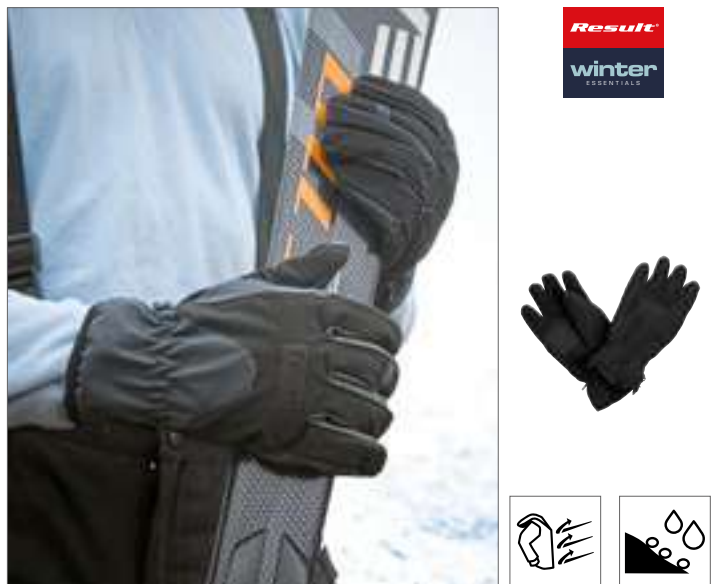

Result
winter
ESSENTIALS

RT134X | R134X **Tech Performance Sport Gloves**

Außen: 93% Polyester / 7% Elasthan, Mittelschicht: 100% Polyurethan, Innen: 100% Polyester
S, M, L
220 g/m²
Result Winter Essentials

BLACK/BLACK BLACK/GREY

Wasserdicht bis 3.000 mm, atmungsaktiv (3.000 g/m² / 24h) und winddicht | Außen: 3-lagiges 220 g/m² Stretch-Soft-Shell-Verbundmaterial mit RipStop-Effekt | Außenseite: 93% Polyester 7% Elasthan | Mittelschicht: wasserdichte, atmungsaktive und winddichte thermoplastische Polyurethan (TPU) Membran | Innenschicht: Gebürsteter Trikotstoff | Soft-Shell-Material mit 2-Wege-Stretch | Komfortable, sportliche Passform | Verlängerter Handgelenkschutz mit Verschluss | Seitlicher Reißverschluss als Veredelungszugang | Griffflächen an der Handinnenseite | Blindlogo von TECH Performance auf Handschuh-Rückseite | Paarweise Einzelverpackung in Karton

Farbe	Größen	1	ab 50	ab 500
Black/Grey	S- L	11,78	10,66	10,23
Black/Black	S- L	27,13	24,99	23,92