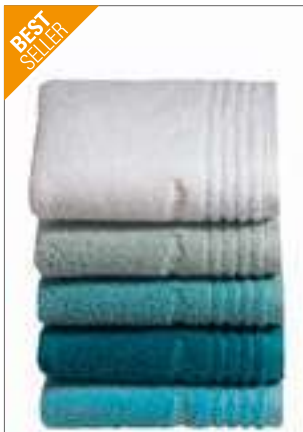

Klassisches Design mit schmaler Stäbchenbordüre | Samtweich und saugstark durch Low Twist Garn | Aufhänger mittig an der kurzen Seite | Waschbar bis 60 °C

Farbe	Größen	1	ab 96	ab 960
White	30 x 50 cm	8,43	7,50	7,02
Coloured	30 x 50 cm	9,16	8,14	7,64