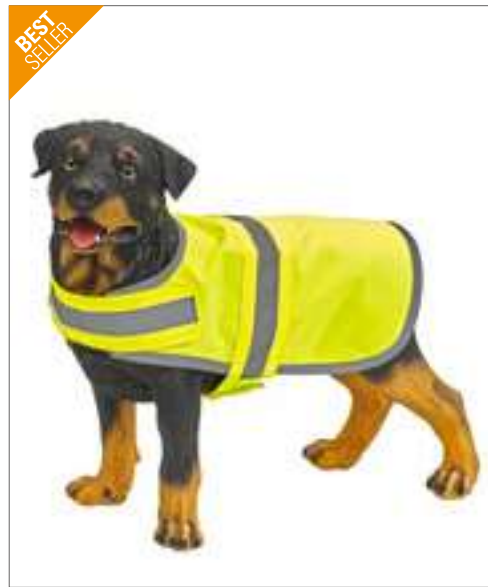

YOKO HI-VIS

YK15 | HVDW15 **Hi-Vis Dog's Vest**

100% Polyester
S, M, L
420 g/m²

YOKO

DARK DENIM	DENIM	FLUORESCENT PINK	GOLD
HI-VIS ORANGE	HI-VIS YELLOW	PARAMEDIC GREEN	RED
ROYAL BLUE	SILVER	WASHED DENIM	

Ideal für die Rundum-Sicherheit und -Sichtbarkeit Ihres Hundes | Starker Klettverschluss unter Hals und Körper | Reflektions-Streifen und -Leiste bieten zusätzliche Sichtbarkeit | Große Fläche für Veredelung | Der Hersteller gewährleistet die Reflektionseigenschaft gemäß EN-Norm für 25 Waschgänge

Farbe	Größen	1	ab 100	ab 1000
Coloured	S- L	10,81	9,62	9,00
Silver, Gold	S- L	12,64	11,26	10,52

Mehr Artikel sind online verfügbar.