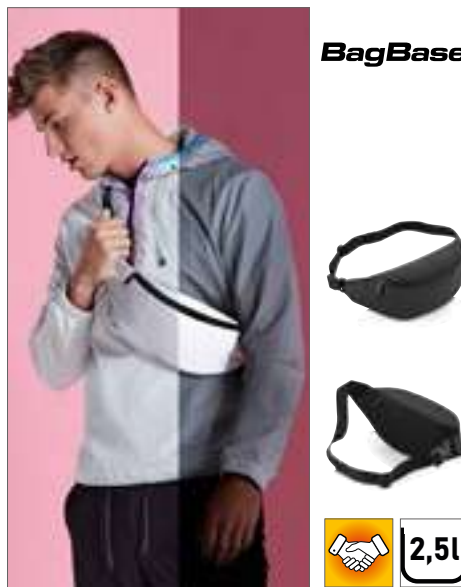

FREIZEIT- & BUSINESS TASCHEN (BAUCHTASCHEN)

HALFAR
Starke Taschen.

HF15006 | 1815006 **Waist Bag Breeze**
Polyester
32 x 13 x 5 cm
Halfar

BLACK	CYAN	NAVY
RED	WHITE	

Leichte, wasserabweisende Sling-Bag | Frontal montierter Steckverschluss zum leichten Befestigen und Lösen | Längenverstellbarer Gurt mit elastischer Lasche zum Verstauen des Gurtes | Geschweißte Nähte | Wasserabweisender Reißverschluss | Lieferung ohne Inhalt/Deko

Farbe	Größen	1	ab 50	ab 500
Coloured	32 x 13 x 5 cm	13,52	11,47	10,95

BS15393 | DTG-15393 **Belt Bag - Chicago**
100% Polyester
23 x 17 x 6 cm
Bags2GO

GREY MELANGE

600D Polyester Gürteltasche in Grey Melange | Ein Hauptfach mit Reißverschluss | Zusätzliche, kleine Reißverschluss-Tasche hinten | Verstellbarer Tragegurt mit Klick-Verschluss | Alle Reißverschlüsse in Schwarz, Gummi-Zipp-Puller mit „bags2GO“-Prägung | Volumen: ca. 2 Liter | Lieferung ohne Inhalt/Deko

Farbe	Größen	1	ab 100	ab 1000
Grey Melange	23 x 17 x 6 cm	9,57	8,90	8,66

QD12 | QD12 **Belt Bag**
100% Polyester
37 x 15 x 10 cm
Quadra

BLACK FRENCH NAVY GRAPHITE GREY

Verstellbares Gurtband | Verschiedene Reißverschluss-Taschen | Volumen: ca. 2 Liter | Polyester (600D) | Schlüsselhaken | Lieferung ohne Inhalt/Deko

Farbe	Größen	1	ab 60	ab 600
Coloured	37 x 15 x 10 cm	11,21	10,12	9,42

BUILD YOUR BRAND

BY059 | BY059 **Hip Bag**
100% Polyester
23 x 7,5 x 13,5 cm
Build Your Brand

BLACK	GREY	NAVY
OLIVE	WHITE	

Haupttasche und Seitentasche mit Reißverschluss | Innenliegend zwei kleine Fächer | Lieferung ohne Inhalt/Deko

Farbe	Größen	1	ab 100	ab 1000
Coloured	23 x 7,5 x 13,5 cm	10,47	9,40	8,83

BagBase

BG134 | BG134 **Reflective Belt Bag**
85% Polyester / 15% Baumwolle
38 x 14 x 8 cm
BagBase

BLACK REFLECTIVE SILVER REFLECTIVE