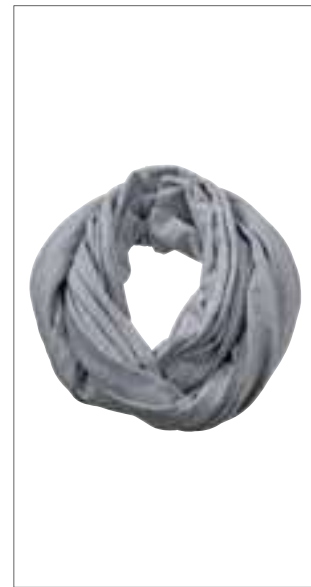

Nackenschutz | Auch als Mütze tragbar | Gummizug mit Feststeller | Maße: ca. 25 cm hoch x 27 cm breit

printwear®

MB6578 | MB6578 **Heather Summer Loop-Scarf**

65% Polyester / 35% Baumwolle
75 x 80 cm

Myrtle beach