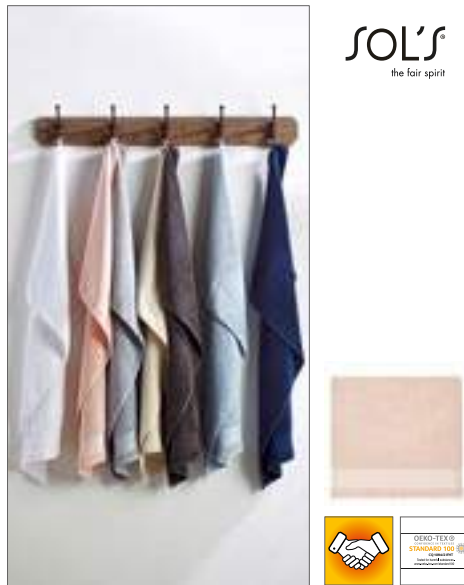

SOL'S
the fair spirit

L03096 | 03096 **Bath Towel Peninsula 70**

100% Baumwolle
70 x 140 cm
550 g/m²

CREAMY BLUE	CREAMY PINK	DARK GREY (SOLID)
FRENCH NAVY	NATURAL	PURE GREY
WHITE		

100% gekämmte Baumwolle | Flauschig weiches French Terry-Badetuch | 2-fädige Schlaufen für bessere Saugfähigkeit | 6 cm glatter Streifen zur individuellen Anpassung | Aufhängeschlaufe | 70 x 140 cm