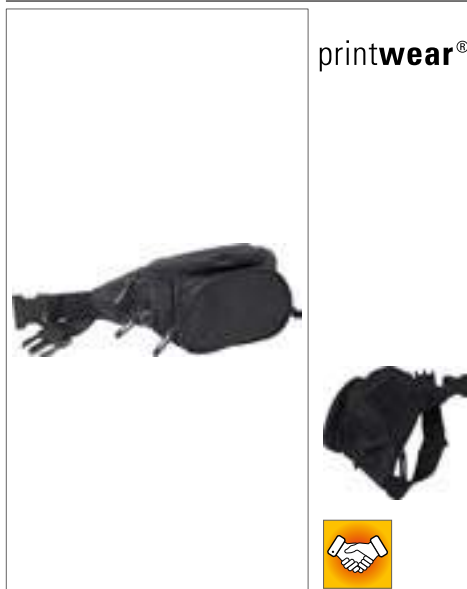

FREIZEIT- & BUSINESS TASCHEN (BAUCHTASCHEN)

printwear®

NT5668 Gürteltasche

100% Polyester
31 x 10 x 9 cm

BLACK

600D Polyester | Vier Reißverschluss-Vortaschen mit Zipperbändern | Sicherheitsfach (innen) | Lieferung ohne Inhalt / Deko

Farbe	Größen	1	ab 100	ab 1000
Black	31 x 10 x 9 cm	8,46	7,01	6,54