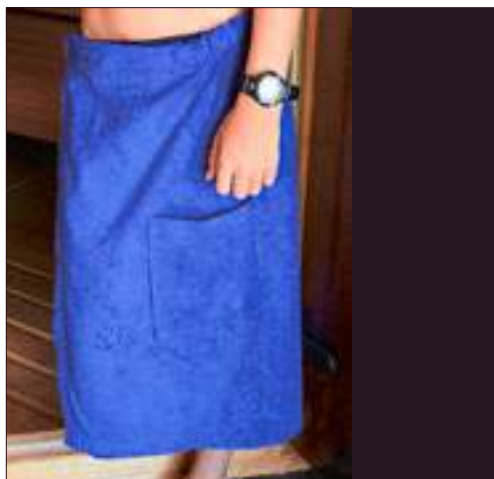

ARTG

NEW COLOUR

AR042 | 42.5 **Sauna Kilt Men**
100% Baumwolle
65 x 150 cm, 65 x 170 cm (XXL)
400 g/m² A&R

65 x 150 cm, 65 x 170 cm

ANTHRACITE GREY	BLACK	FRENCH NAVY	GRAPHITE
SAND	TRUE BLUE		

65 x 150 cm

AQUA BLUE	ARMY GREEN	CINNAMON	DARK GREEN
DEEP BLUE	FIRE RED	JEANS BLUE	LIGHT GREY
LIME GREEN	MUSTARD	PURPLE	TERRA
WHITE			

Aus 100% türkischer Baumwolle | Rücken mit Gummiband | Vorn mit verstellbarem Klettverschluss | Achtung: Klettverschluss vor dem Waschen schließen!

Farbe	Größen	1	ab 16	ab 160
Pastel	65 x 150 cm	27,75	23,79	23,13
Medium	65 x 150 cm	29,00	24,86	24,17
Medium	65 x 170 cm	31,50	27,00	26,25
Dark	65 x 150 cm	30,26	25,94	25,22
Dark	65 x 170 cm	32,75	28,07	27,29