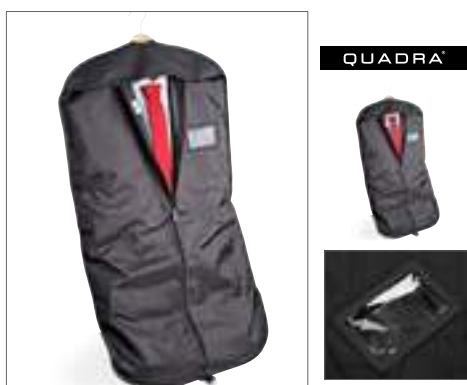

QUADRA®

QD31 Suit Cover

100% Polyester
60 x 100 cm

BLACK

Polyester (210D) | Klarsichtfenster | Durchgehender Reißverschluss | Öse zum Hochklappen am unteren Ende | Lieferung ohne Inhalt/Deko

Farbe	Größen	1	ab 50	ab 500
Black	60 x 100 cm	11,07	10,13	9,30