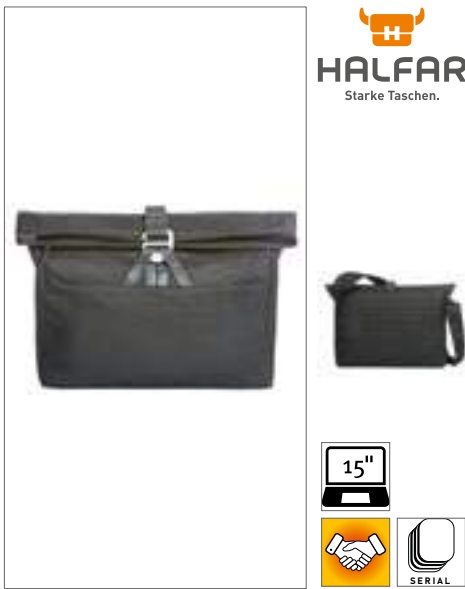

HALFAR
Starke Taschen.

HF15011 | 1815011 **Notebook Bag Loft**

Polyester
40 x 30 x 13 cm

Halfar

BLACK

Stylische Notebook-Tasche mit markantem Schnallenverschluss | Hauptfach mit Reißverschluss und Reißverschluss-Sicherung | Seitlich und rückseitig gepolstert | Notebook-Fach | Zwei flache Einsteckfächer | Flache, große Reißverschluss-Innentasche | Seitliches Reißverschluss-Einsteckfach | Aufwändig gesteppter und gepolsterter Rücken | Längenverstellbarer Schultergurt mit genähtem Schulterpolster | Lieferung ohne Inhalt/Deko

Farbe	Größen	1	ab 20	ab 200
Black	40 x 30 x 13 cm	26,25	22,32	21,29