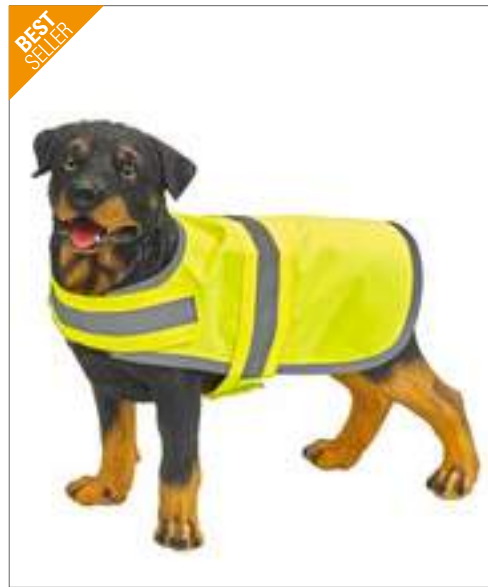

YOKO HI-VIS

YK15 | HVDW15 **Hi-Vis Dog's Vest**

100% Polyester
S, M, L
420 g/m²

YOKO

DARK DENIM	DENIM	FLUORESCENT PINK	GOLD
HI-VIS ORANGE	HI-VIS YELLOW	PARAMEDIC GREEN	RED
ROYAL BLUE	SILVER	WASHED DENIM	

Ideal für die Rundum-Sicherheit und -Sichtbarkeit Ihres Hundes | Starker Klettverschluss unter Hals und Körper | Reflektions-Streifen und -Leiste bieten zusätzliche Sichtbarkeit | Große Fläche für Veredelung | Der Hersteller gewährleistet die Reflektionseigenschaft gemäß EN-Norm für 25 Waschgänge

Farbe	Größen	1	ab 100	ab 1000
Coloured	S- L	6,81	6,06	5,67
Silver, Gold	S- L	7,97	7,10	6,63

Mehr Artikel sind online verfügbar.