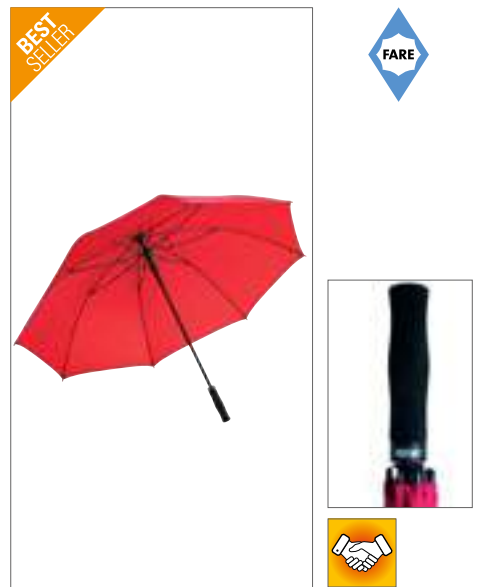

FA2985 | 2985 **Fibermatic® XL Automatik Gästeschild**
Bezug: 100% Nylon
Durchmesser: ca. 130 cm / Länge: ca. 101 cm

BLACK	EURO BLUE	GREY
NAVY BLUE	RED	

Komfortable Automatik-Funktion zum schnellen Öffnen | Hochwertiges Windproof-System für eine maximale Gestell-Flexibilität bei stärkeren Windböen | Stabiler Fiberglasstock | Flexible Fiberglasschienen | Gerader Softgriff mit schmaler Auslösetaste

Farbe	Größen	1	ab 12	ab 120
Coloured	Ø 130 cm	16,40	14,21	13,32