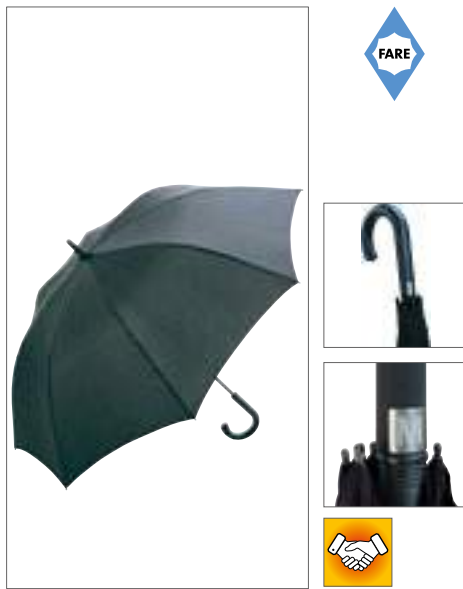

FARE

FA7810 | 7810 **Fiberglas-Gästeschild Windfighter AC2**

Bezug: 100% Polyester
Durchmesser: ca. 120 cm / Länge: ca. 91 cm

FARE

BLACK	EURO BLUE	GREY
NAVY BLUE	RED	

Komfortable Automatik-Funktion zum schnellen Öffnen | Hochwertiges Windproof-System für eine maximale Gestell-Flexibilität bei stärkeren Windböen | Flexible Fiberglasschienen | Stabiler Fiberglasstock | Wasser- und schmutzabweisende Bezugseigenschaften durch original Teflon™ Faserschutz | Soft-Touch-Rundhakengriff mit integrierter Auslösetaste (laserfähig) | Großer Durchmesser | Griff aus Kunststoff

Farbe	Größen	1	ab 12	ab 120
Coloured	Ø 120 cm	15,95	13,83	12,96