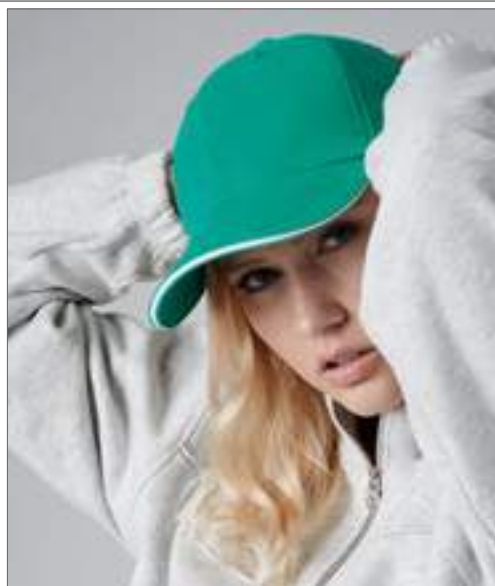

CB20 | B20 **Athleisure 6 Panel Cap**

Beechfield
ORIGINAL HEADWEAR