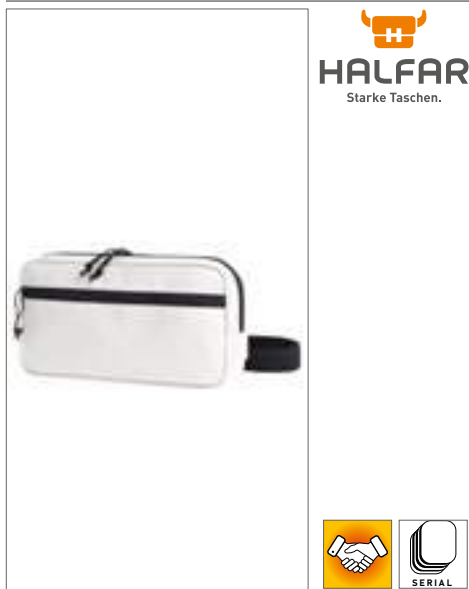

FREIZEIT- & BUSINESS TASCHEN (UMHÄNGETASCHEN)

HALFAR
Starke Taschen.

HF16081 | 1816081 **One-Shoulder Bag Trend**

Polyester
27 x 14 x 5 cm

Halfar

BLACK	DUSKY PINK	GREY-SPRINKLE
MINT	NAVY	OFF-WHITE

Polyester 600d | Hauptfach mit 2-Wege-Reißverschluss und Reißverschlussfach innen | Reißverschluss-Vortasche | Rückseitig bequeme Polsterung | Längenverstellbarer und seitlich zu schließender Bauchgurt | Lieferung ohne Inhalt/Deko

Farbe	Größen	1	ab 50	ab 500
Coloured	27 x 14 x 5 cm	5,99	5,09	4,86