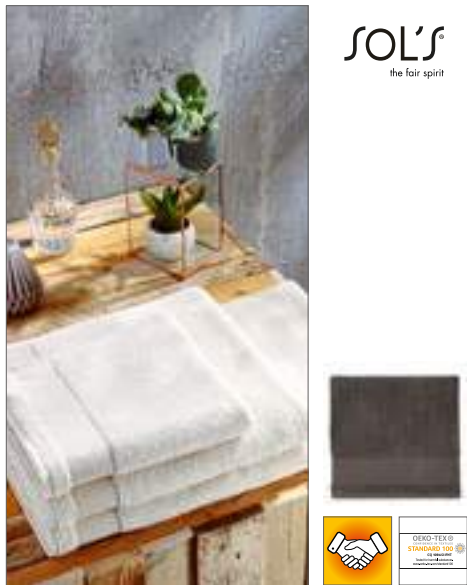

SOL'S
the fair spirit

L03095 | 03095 **Hand Towel Peninsula 50**

100% Baumwolle
50 x 100 cm
550 g/m²

CREAMY BLUE	CREAMY PINK	DARK GREY (SOLID)
FRENCH NAVY	NATURAL	PURE GREY
WHITE		

100% gekämmte Baumwolle | Flauschig weiches French Terry-Badetuch | 2-fädige Schlaufen für bessere Saugfähigkeit | 6 cm glatter Streifen zur individuellen Anpassung | Aufhängeschlaufe | 50 x 100 cm