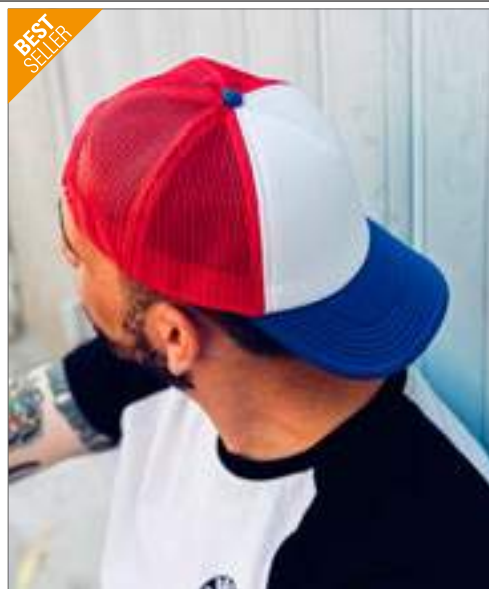

AT505 | RAPP **Rapper Cap**

BEST SELLER

ATLANTIS
infinite headwear