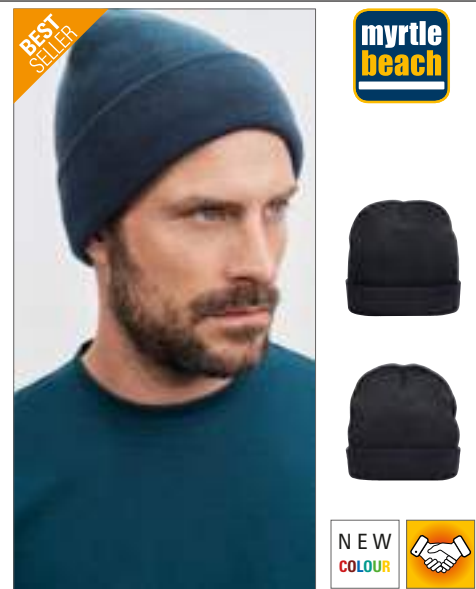

MB7551 | MB7551 **Knitted Cap Thinsulate™**

Oberstoff: 100% Polyacryl, Zwischenfutter: 100% Polyester
One Size

Myrtle beach

BLACK	BURGUNDY	DARK GREEN
DARK GREY MELANGE	LIGHT GREY	NAVY
NEON YELLOW	OFFWHITE	OLIVE
RED	ROYAL	

Wärmende Strickmütze mit Zwischenfutter aus Thinsulate™ | Doppelt gestrickt | Fertiggewicht: 70 g

Farbe	Größen	1	ab 144	ab 1440
Coloured	One Size	3,30	2,93	2,70

Farbe	Größen	1	ab 144	ab 1440
Coloured	One Size	2,91	2,63	2,45

Farbe	Größen	1	ab 144	ab 1440
Coloured	One Size	5,85	5,25	4,88