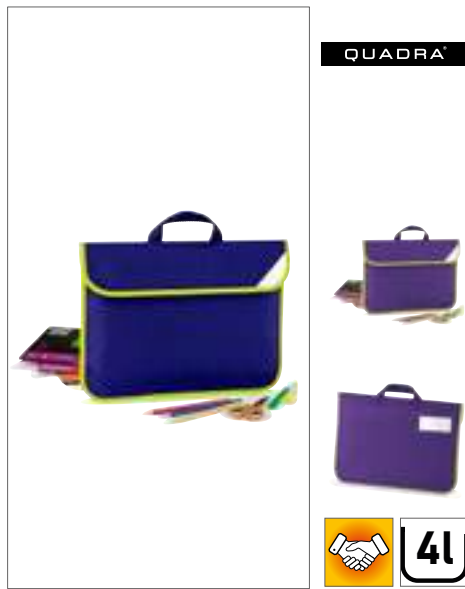

QD452 | QD452

Enhanced-Viz Book Bag

100% Polyester
38 x 28 cm

Quadra

BOTTLE GREEN	BRIGHT ROYAL	BURGUNDY
CLASSIC RED	FRENCH NAVY	PURPLE

Polyester (600D) | Verbesserte Sichtbarkeit durch Reflektions-Segment | Fluoreszierende Einfassung | Rip-Strip™-Klettverschluss | Namensschild-Fach | Volumen: ca. 4 Liter | Gewobene Griffe | Lieferung ohne Inhalt/Deko

Farbe	Größen	1	ab 100	ab 1000
Coloured	38 x 28 cm	4,17	3,83	3,50