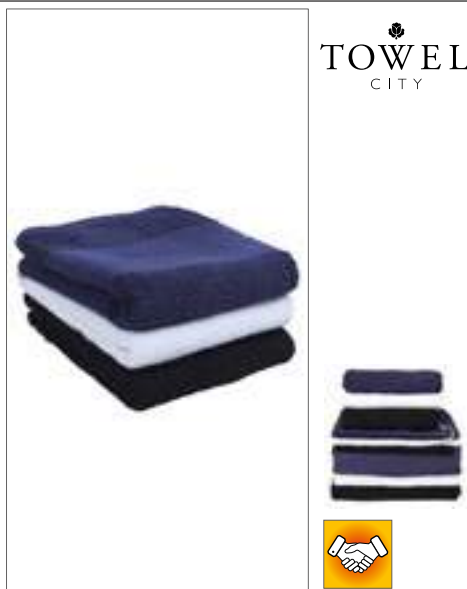

TOWEL CITY

TC034 | TC034 **Printable Hand Towel**
100% Baumwolle
50 x 100 cm
550 g/m² Towel City

BLACK NAVY WHITE

Handtuch mit 11 cm Fischgrättrand für einfache Dekoration | Aufhängeschleufe in der Mitte der Oberkante