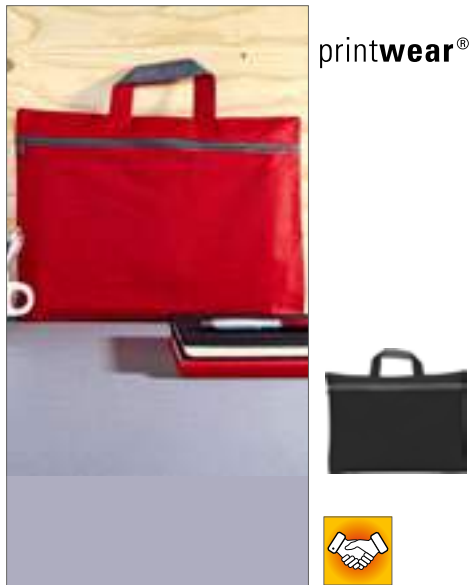

printwear®

NT5235 **Dokumententasche Nassau**

100% Polyester
40 x 30,5 cm

BLACK	BLUE	GREY
LIME GREEN	RED	

600D Polyester | Reißverschluss-Vortasche | Tragegriff | Lieferung ohne Inhalt / Deko

Farbe	Größen	1	ab 100	ab 1000
Coloured	40 x 30,5 cm	2,21	1,83	1,71