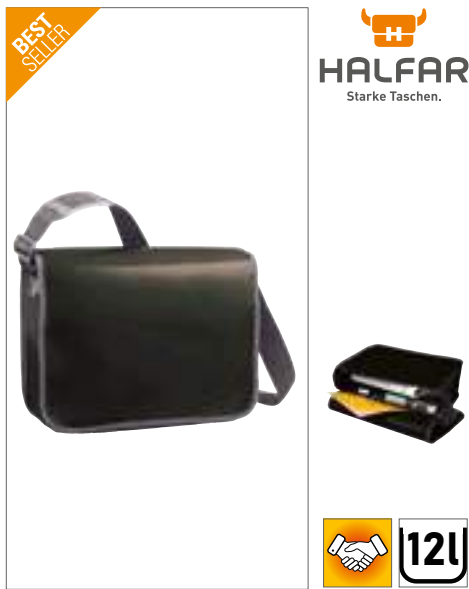

HALFAR
Starke Taschen.

HF2814 | 1802814 **Lorrybag® Eco**

LKW-Plane
37 x 29 x 13 cm

Halfar

APPLE GREEN	BLACK	BLACK MATT
CYAN	GREEN	MAGENTA
NAVY	ORANGE	RED
ROYAL BLUE	SILVER	WHITE

Hauptfach mit Organizer-Elementen | Flaches Einsteckfach innen | Bequemer Schultergurt | Großer Überschlag mit Klettverschluss | LKW-Plane | Lieferung ohne Inhalt/Deko

Farbe	Größen	1	ab 25	ab 250
Coloured	37 x 29 x 13 cm	13,46	11,45	10,92