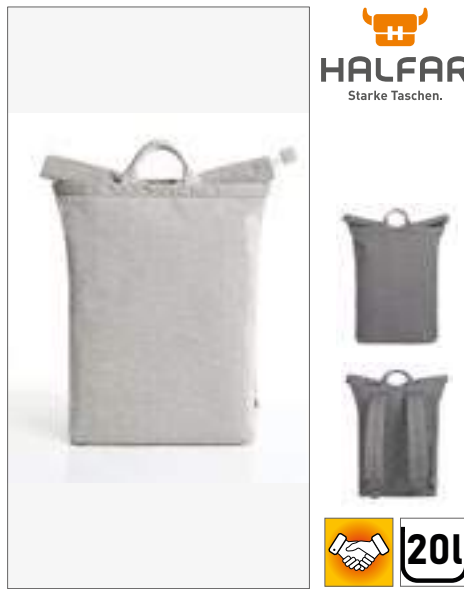

Farbe	Größen	1	ab 30	ab 300
Coloured	28 x 38 x 12 cm	13,88	12,68	11,66

HALFAR
Starke Taschen.

HF16067 | 1816067 **Multi Bag Loom**

Baumwolle / Polyester
32 x 40 x 9 cm

Halfar

HALFAR
Starke Taschen.

HF16068 | 1816068 **Backpack Loom**