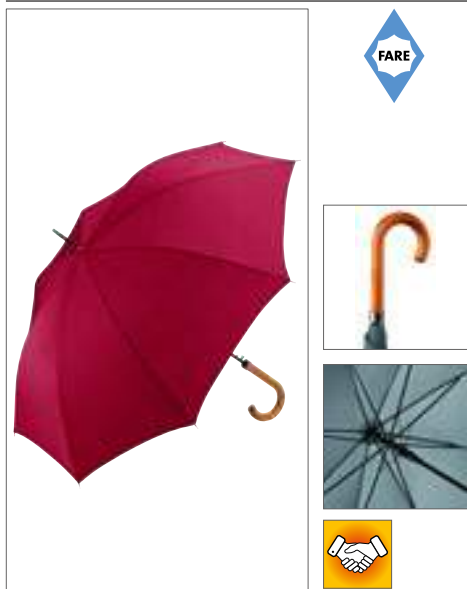

SCHIRMEN & REGENSCHUTZ (STOCKSCHIRMEN)

FA1162 | 1162 **AC-Stockschirm**
Bezug: 100% Polyester
Durchmesser: ca. 105 cm / Länge: ca. 89 cm

BLACK	BORDEAUX	EURO BLUE
GREEN	GREY	NAVY BLUE
RED	WHITE	

Komfortable Automatik-Funktion zum schnellen Öffnen | Windproof-Features für höhere Gestell-Flexibilität und bessere Windsicherheit | Flexible Fiberglasschienen | Griff mit laserfähigem Griffing | Höherer Korrosionsschutz durch schwarze Galvanisierung des Stahlstocks | Griff aus Echtholz

Farbe	Größen	1	ab 24	ab 240
Coloured	Ø 105 cm	10,71	9,29	8,70