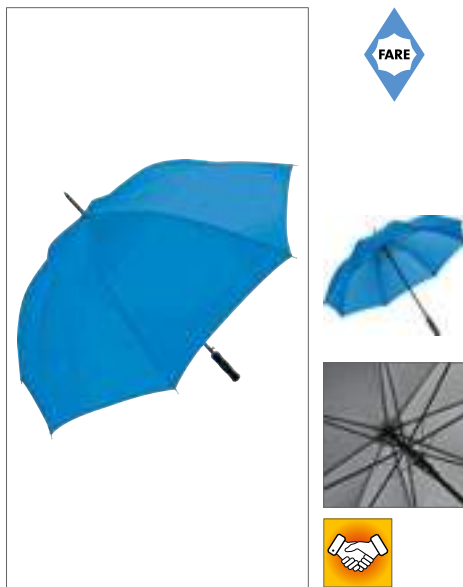

FA2382 | 2382 **AC-Gästeschild**
Bezug: 100% Polyester
Durchmesser: ca. 120 cm / Länge: ca. 95 cm

BLACK	GREY	LIME
NAVY BLUE	RED	ROYAL BLUE

Komfortable Automatik-Funktion zum schnellen Öffnen | Höhere Gestell-Flexibilität und bessere Windsicherheit durch Windproof-Features | Flexible Fiberglasschienen | Gerader Softgriff | Höherer Korrosionsschutz durch schwarze Galvanisierung des Stahlstocks | Großer Durchmesser

Farbe	Größen	1	ab 24	ab 240
Coloured	Ø 120 cm	11,97	10,37	9,72