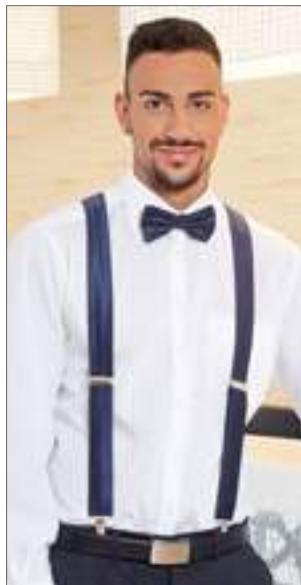

Farbe	Größen	1	ab 60	ab 600
Black	One Size	9,08	8,25	7,73

Regatta Professional

CGW1511 | 01511-09 **Braces Moricone**
100% Polyester
One Size

APPLE	BLACK	BORDEAUX
GOLDEN YELLOW	GREY	KIWI
MAGENTA	NAVY	ORANGE
RED	ROYAL BLUE	