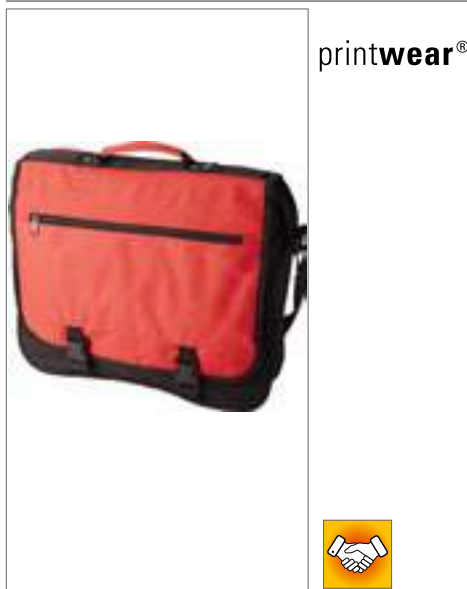

FREIZEIT- & BUSINESS TASCHEN (LAPTOP- & DOKUMENTENTASCHEN)

printwear®

NT335N | **Anchorage Conference Bag**

100% Polyester
40 x 10 x 33 cm

ASH/BLACK	BLACK/BLACK
CLASSIC ROYAL BLUE	NAVY/NAVY
RED/BLACK	

Schultertasche mit großem Hauptfach | 600D Polyester | Lieferung ohne Inhalt/Deko