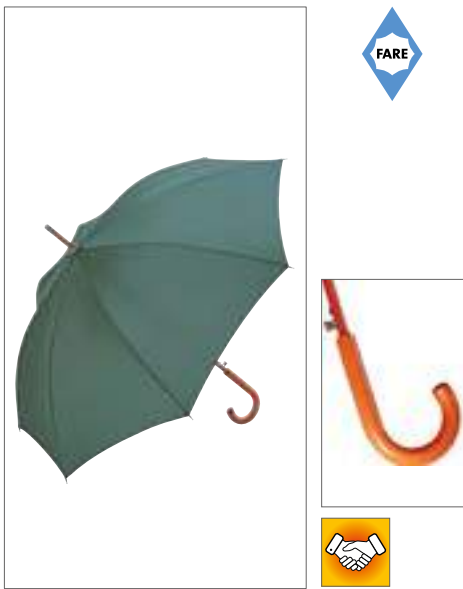

FARE

FA3310 | 3310 **Automatic Holz-Stockschirm**

Bezug: 100% Polyester
Durchmesser: ca. 105 cm / Länge: ca. 88 cm

FARE

ANTHRACITE	DARK GREEN	NAVY BLUE
RED	WHITE	

Komfortable Automatik-Funktion zum schnellen Öffnen | Windproof-Features für höhere Gestell-Flexibilität und bessere Windsicherheit | Flexible Fiberglasschienen | Massiver Echtholzstock | Rundhakengriff und Top aus Echtholz

Farbe	Größen	1	ab 24	ab 240
Coloured	Ø 105 cm	9,75	8,45	7,92