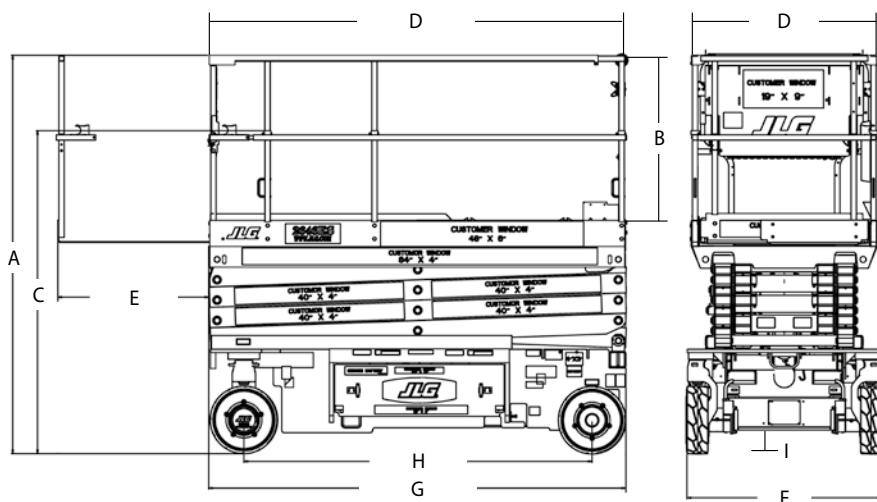

### Prestaciones

• Altura de Trabajo	11,68 m
• Altura de la Plataforma - Elevada	9,68 m
A. Altura recogida	2,39 m
B. Altura de la Barandilla de la Plataforma	1,10 m
C. Altura recogida (Barandilla plegada) <sup>1</sup>	2,01 m
D. Tamaño Interno de la Plataforma (A x L)	1,12 m x 2,50 m
E. Extensión de la Plataforma	1,27 m
F. Anchura Total	1,17 m
G. Longitud Total	2,50 m
H. Distancia entre Ejes	2,09 m
I. Distancia al Suelo	0,13 m
• Capacidad de la Plataforma <sup>2</sup>	320 kg
• Capacidad en la Extensión de la Plataforma Opcional	120 kg
• Tiempo de Elevación/Bajada	50/60 s
• Máxima altura de Traslación	9,68 m
• Peso de la Máquina <sup>3</sup>	2.905 kg
• Máxima Presión sobre el Suelo	6,98 kg/cm <sup>2</sup>
• Velocidad de Traslación - Bajada	4,0 km/h
• Pendiente superable	25 %
• Radio de Giro - Interno ---	Cero
• Radio de Giro - Externo	2,41 m

<sup>1</sup> Normas barandilla plegable en todos los modelos ES conformes con las especificaciones CE

<sup>2</sup> Las capacidades mostradas son las máximas con 2 personas en espacios interiores para todos los modelos.

Clasificación para exteriores: 1930ES - 1 persona/120 kg; 2030ES - 1 persona/160 kg;

<sup>3</sup> Algunas opciones o la conformidad con normas de ciertos países pueden conllevar un incremento del peso y/o de las dimensiones.

### Dimensiones