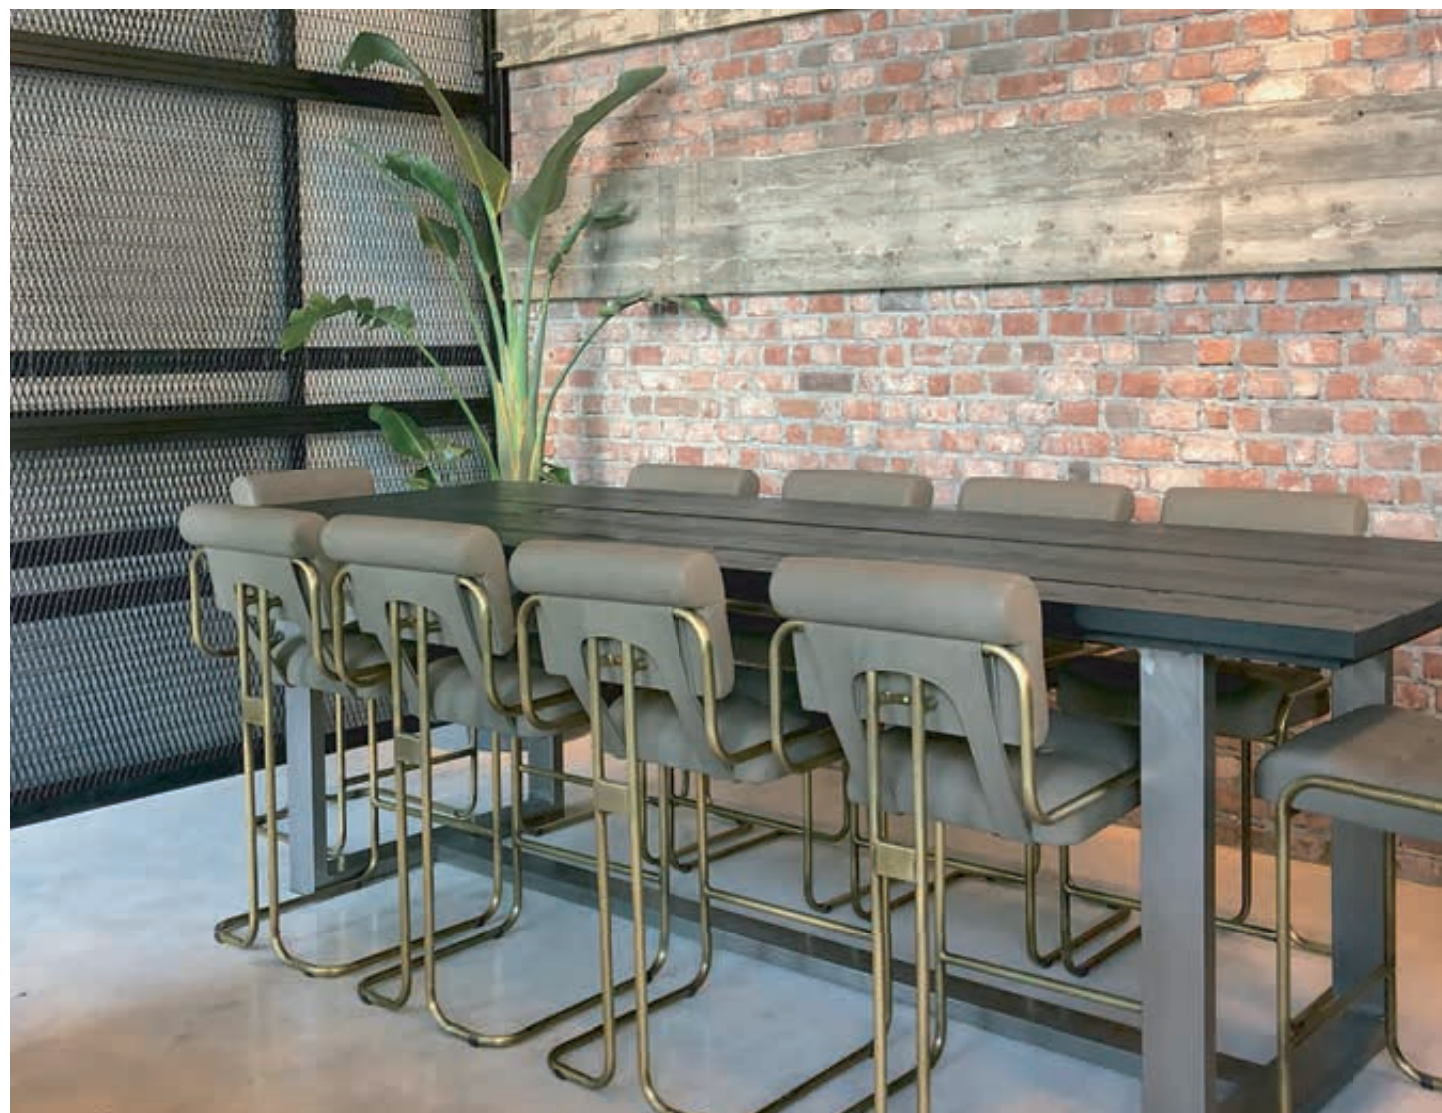

DELIGHT BARSTOOL
W46 x D46 x H98 - SH65

DELIGHT PLUS BARSTOOL
W46 x D53 x H98 - SH65

DELIGHT BACKLESS BARSTOOL
W46 x D46 x H75

NOISE
W39 x D42 x H98 - SH75

TOM
ø57 x 77

ARANA
W44 x D49 x H109 - SH65

SOCIETY BARSTOOL
W42 x D47 x H109 - SH75