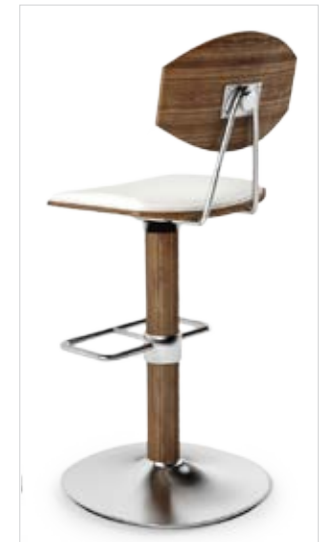

MA.0096
W. 200 D. 64 H. 30 cm
Teak wood

MA.0306
W. 220 D. 110 H. 210 cm
Synthetic rattan

MA.0305
W. 200 D. 65 H. 37 cm
Teak wood

MARALOP *sun lounger*

MA.0307
W. 200 D. 80 H. 30 cm
Aluminium tube & teak wood

KAWE BAR CHAIR

KAWE *bar chair*

MA.0279
W. 49 D. 49 H. 105 cm
Mangrove wood with glass top