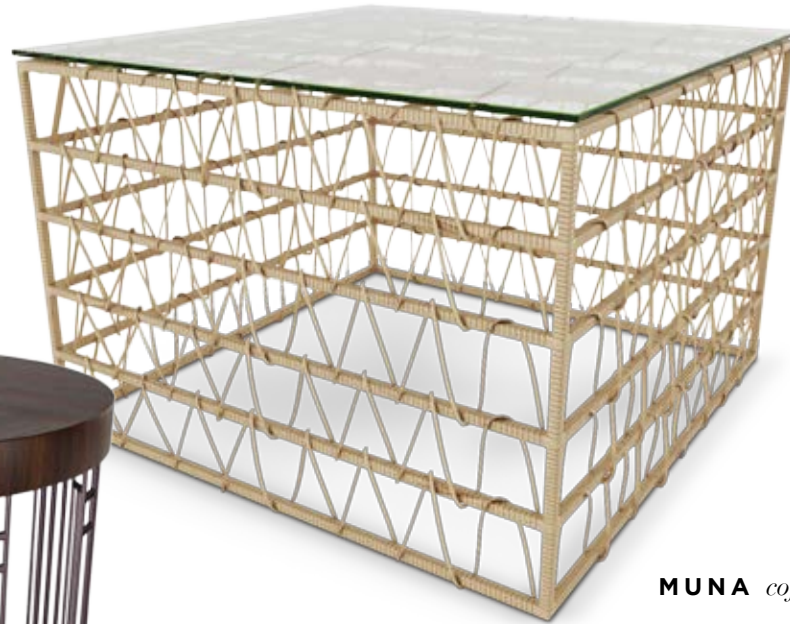

SERVICE tray

BB.1009
W. 42 D. 58 H. 2 cm
Teakwood in ebony finish

TABLE TRAY

JACK stand

BB.1009
W. 32 D. 48 H. 57 cm
Teakwood in ebony finish

MUNA *coffee table*

MA.0286
W. 60 D. 60 H. 45 cm
Aluminium frame & rattan

MORI *coffee table*

MA.0287
W. 60 D. 60 H. 45 cm
Teak wood top with iron legs

HELSING- BORG

SIDE *table*

MA.0019
W. 55 D. 35 H. 65 cm
Teak and formica

- DANISH -

- HIGH END -

MA.0018
W. 60 D. 40 H. 55 cm
Teak wood