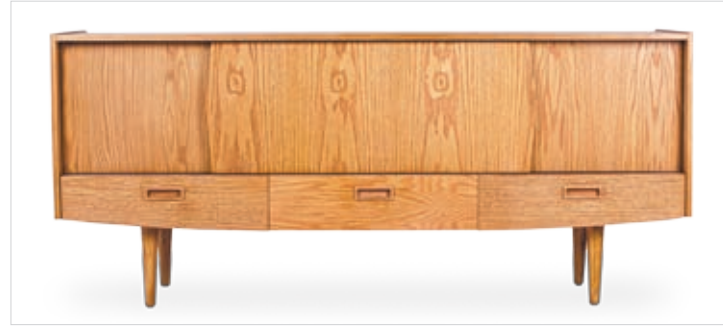

MORI *coffee table*

MA.0287
W. 60 D. 60 H. 45 cm
Teak wood top with iron legs

HELSING- BORG

SIDE *table*

MA.0019
W. 55 D. 35 H. 65 cm
Teak and formica

- DANISH -

- HIGH END -

MA.0018
W. 60 D. 40 H. 55 cm
Teak wood

***BED SIDE
TABLE***

DRAMMEN *night table*

MA.0017
W. 60 D. 45 H. 55 cm
Teak wood

CATRINE BUFFET

MA.0020
W. 172 D. 50 H. 75 cm
Teak wood

- DANISH -

CHRISTIAN BUFFET

MA.0028
W. 200 D. 50 H. 75 cm
Teak wood