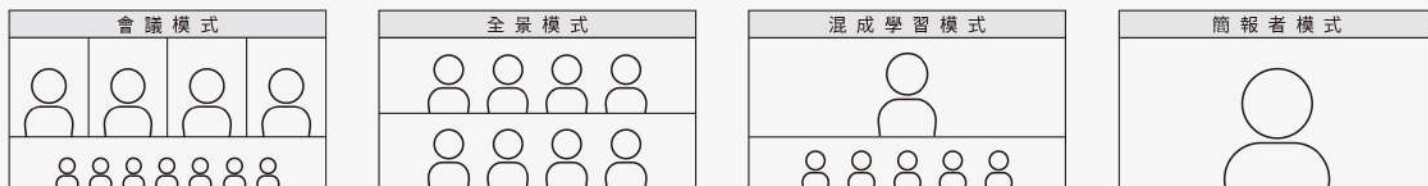

沉浸式影像模式

TOTEM 360 的 AI 強化影像模式專為消除混合式會議與學習障礙而設計。透過按下按鈕即可循環切換模式，不需要安裝任何其他軟體。

AI 追蹤人物及聲音

根據選取的視訊模式，AI 能辨識最多四位發言者，以單獨寫鏡頭顯示，或跟隨他們的移動。

適用於多種會議室的 便攜式攝影機

將 TOTEM 360 設置於任何會議室內，立即升級成為混合式會議或學習空間。只需插上電源，即可開始會議。

絕佳軟體的相容性

隨插即用，與 Windows、Mac 和 Chromebooks 上的 Zoom、Google Meet、Skype、Microsoft Teams、Webex、GoToMeeting 等視訊應用程式以及無線投影系統 Barco ClickShare 相容。

寶力科技服務有限公司
BAOLI TECHNOLOGY SERVICE LTD

IPEVO TOTEM 360
360° 沉浸式會議攝影機 / 麥克風揚聲器

沉浸式影像模式

產品規格

IPEVO TOTEM 360
360° 沉浸式會議攝影機 / 麥克風揚聲器

料號	5-906-2-08-00	
型號	CDCU-01IP	
系統	RAM	8 GB [LPDDR3]
	快閃記憶體	4 GB
相機	最大解析度	4992 x 928 [全景模式]
	最大幀率	全景5K : 4992 x 928 @ 30FPS Full-HD : 1920 x 1080 @ 30FPS HD : 1280 x 720 @ 30FPS
	鏡頭類型	固定焦距
	變焦	2.5 倍數位變焦
	影像壓縮	MJPG、YUV
	FOV	HFOV : 360°、VFOV : 60°
系統相容性	連接模式 [隨插即用] 輸出連結方式	透過 USB Type-C 傳輸線連接 Mac、Windows PC 或 Chromebook USB 2.0 Type-C
內建功能	實體控制鍵	電源按鈕、影像模式按鈕、揚聲器音量按鈕、麥克風靜音按鈕
麥克風	麥克風類型	4 個全指向性麥克風
	收音距離	16.40 ft / 5 m、範圍 : 360°、噪訊比 64 dB [A]
揚聲器	最大輸出功率	6W
	輸出功率	5W
重量、尺寸、顏色	重量	575 g
	尺寸 [長 x 寬 x 高]	72 x 72 x 255 mm
	顏色	黑色
電力消耗	電力輸入	DC 12V / 2.0A [直流電]
	電力消耗	12V / 0.8A
操作溫度、濕度	操作溫度	5°C to 35°C
	操作&儲藏濕度	10% to 95%
包裝內容物	IPEVO TOTEM 360、USB-C 線、 AC 變壓器、快速入門手冊	USB 線長 : 180 cm 電源線長 : 150 cm