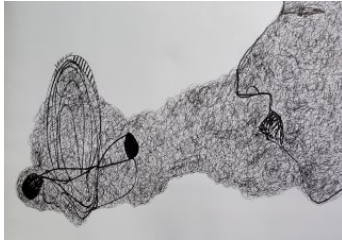

LENI NUSKO  
Du lächelst zurück  
40 x 40 cm (h x w)

LENI NUSKO  
Unfug  
60 x 85 cm (h x w)

SABINE PERONI  
Le Poids de l'eau #1 - Genève  
Encre de Chine sur toile  
80 x 80 cm (h x w)

FLAVIO PALAZZINA  
The Human Intelligence, 2024  
Acrylic, stencil, decoupage and filler on a w...  
70 x 50 cm (h x w)