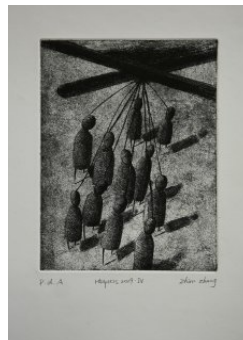

ZHIRU
Helpless2019 IV
ETCHING
20 x 15 cm (h x w)
€ 150