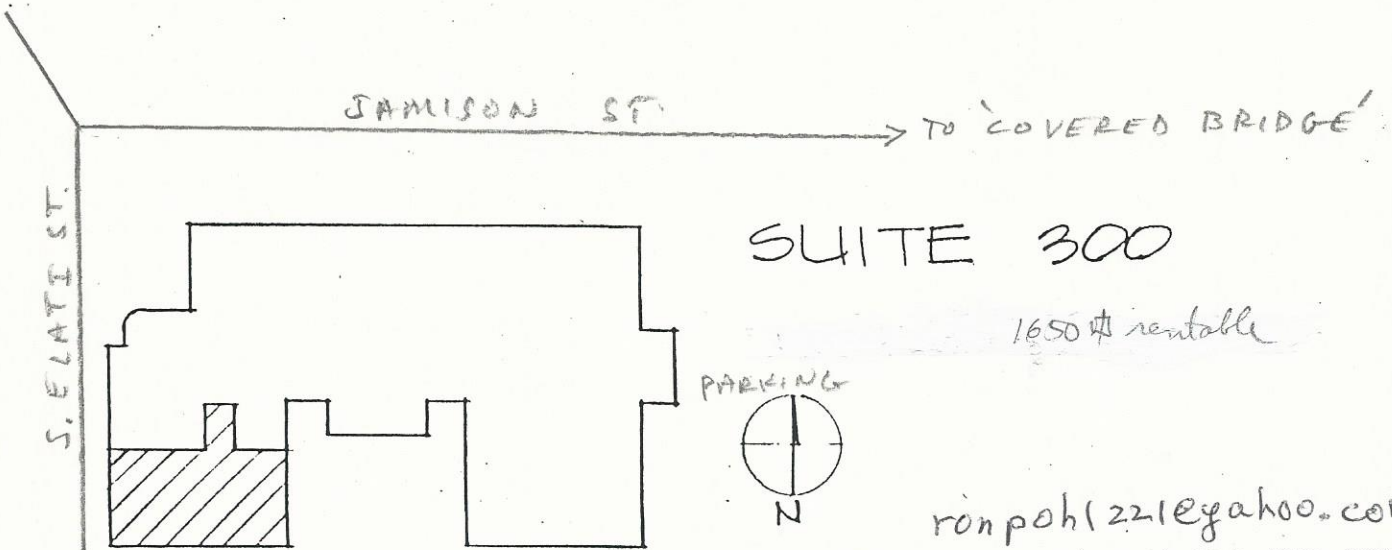

← WEST

SUITE 300

1650 \$ rentable

ronpoh1221@yahoo.com

7800 S. Elati S. / 303-689-9091

VISTA at SOUTHBRIDGE