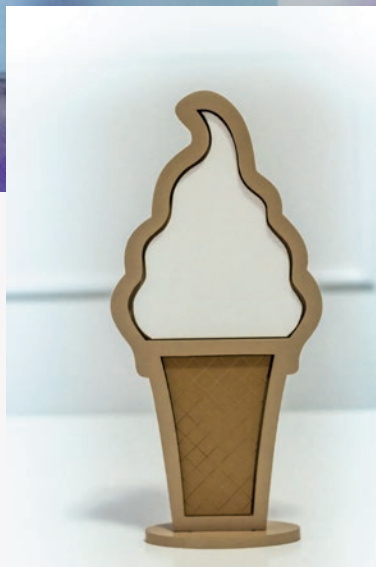

-
1 UNIDADE DE CADA

Bandeja Oval

MADEIRA + ESPELHO | ROSA
COMPRIMENTO > 38,5CM
LARGURA > 25CM

-
1 UNIDADE

Vaso Louça
AZUL
ALTURA > 14CM
DIÂMETRO > 14,5CM
-
1 UNIDADE

Sorvete
MADEIRA | PINTADO
ALTURA > 25,5CM
LARGURA > 12CM
-
1 UNIDADE