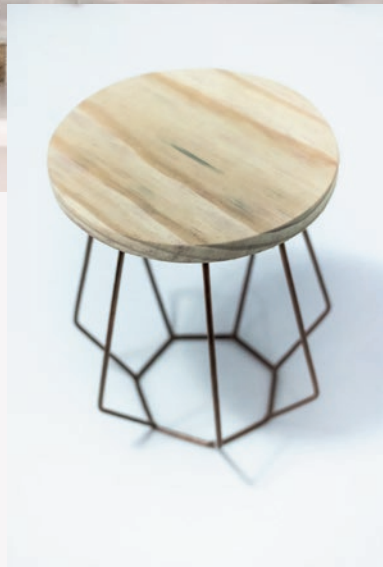

Boleira Pinus 1

PEQUENA
DIÂMETRO > 18CM
ALTURA > 24CM
-
1 UNIDADE