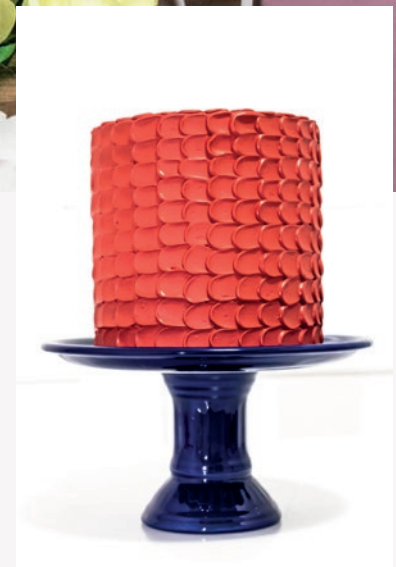

DIÂMETRO > 10CM
ALTURA > 16CM

-
1 UNIDADE

Leiteira

GRANDE | METAL
DIÂMETRO > 28,5CM
ALTURA > 42CM

-
2 UNIDADES

Celeiro

MADEIRA | VERMELHO
ALTURA > 30CM
COMPRIMENTO > 25CM
LARGURA > 15CM

-
1 UNIDADE