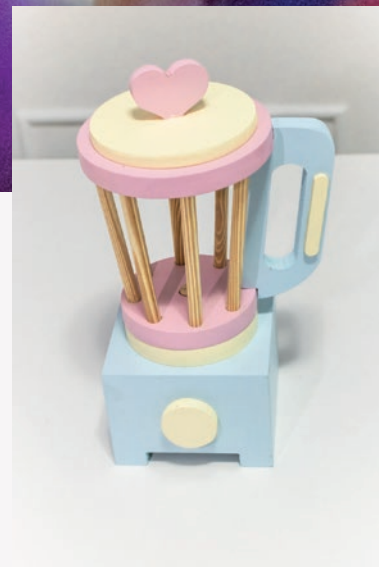

ROSA
ALTURA > 32CM
DIÂMETRO > 13CM

-
1 UNIDADE

Cupcake

COM LED | PINTADO
ALTURA > 32CM
COMPRIMENTO > 35,5CM

-
1 UNIDADE

Brigadeiro

MADEIRA | PINTADO
ALTURA > 25CM
COMPRIMENTO > 25,5CM

-
1 UNIDADE

-
1 UNIDADE DE CADA

Bandeja Oval

MADEIRA + ESPELHO | ROSA
COMPRIMENTO > 38,5CM
LARGURA > 25CM

-
1 UNIDADE

Vaso Louça
AZUL
ALTURA > 14CM
DIÂMETRO > 14,5CM
-
1 UNIDADE

Sorvete
MADEIRA | PINTADO
ALTURA > 25,5CM
LARGURA > 12CM
-
1 UNIDADE

Liquidificador
MADEIRA | PINTADO
ALTURA > 30,5CM
LARGURA > 15,5CM
-
1 UNIDADE

Bandeijinhas Laço

LOUÇA | BRANCA - ROSA - AMARELA
COMPRIMENTO > 19CM
LARGURA > 11,5CM

-
1 UNIDADE DE CADA

Bandeja Retangular

LOUÇA | BRANCA - ROSA
ALTURA > 2,5CM
LARGURA > 16CM
COMPRIMENTO > 29,5CM