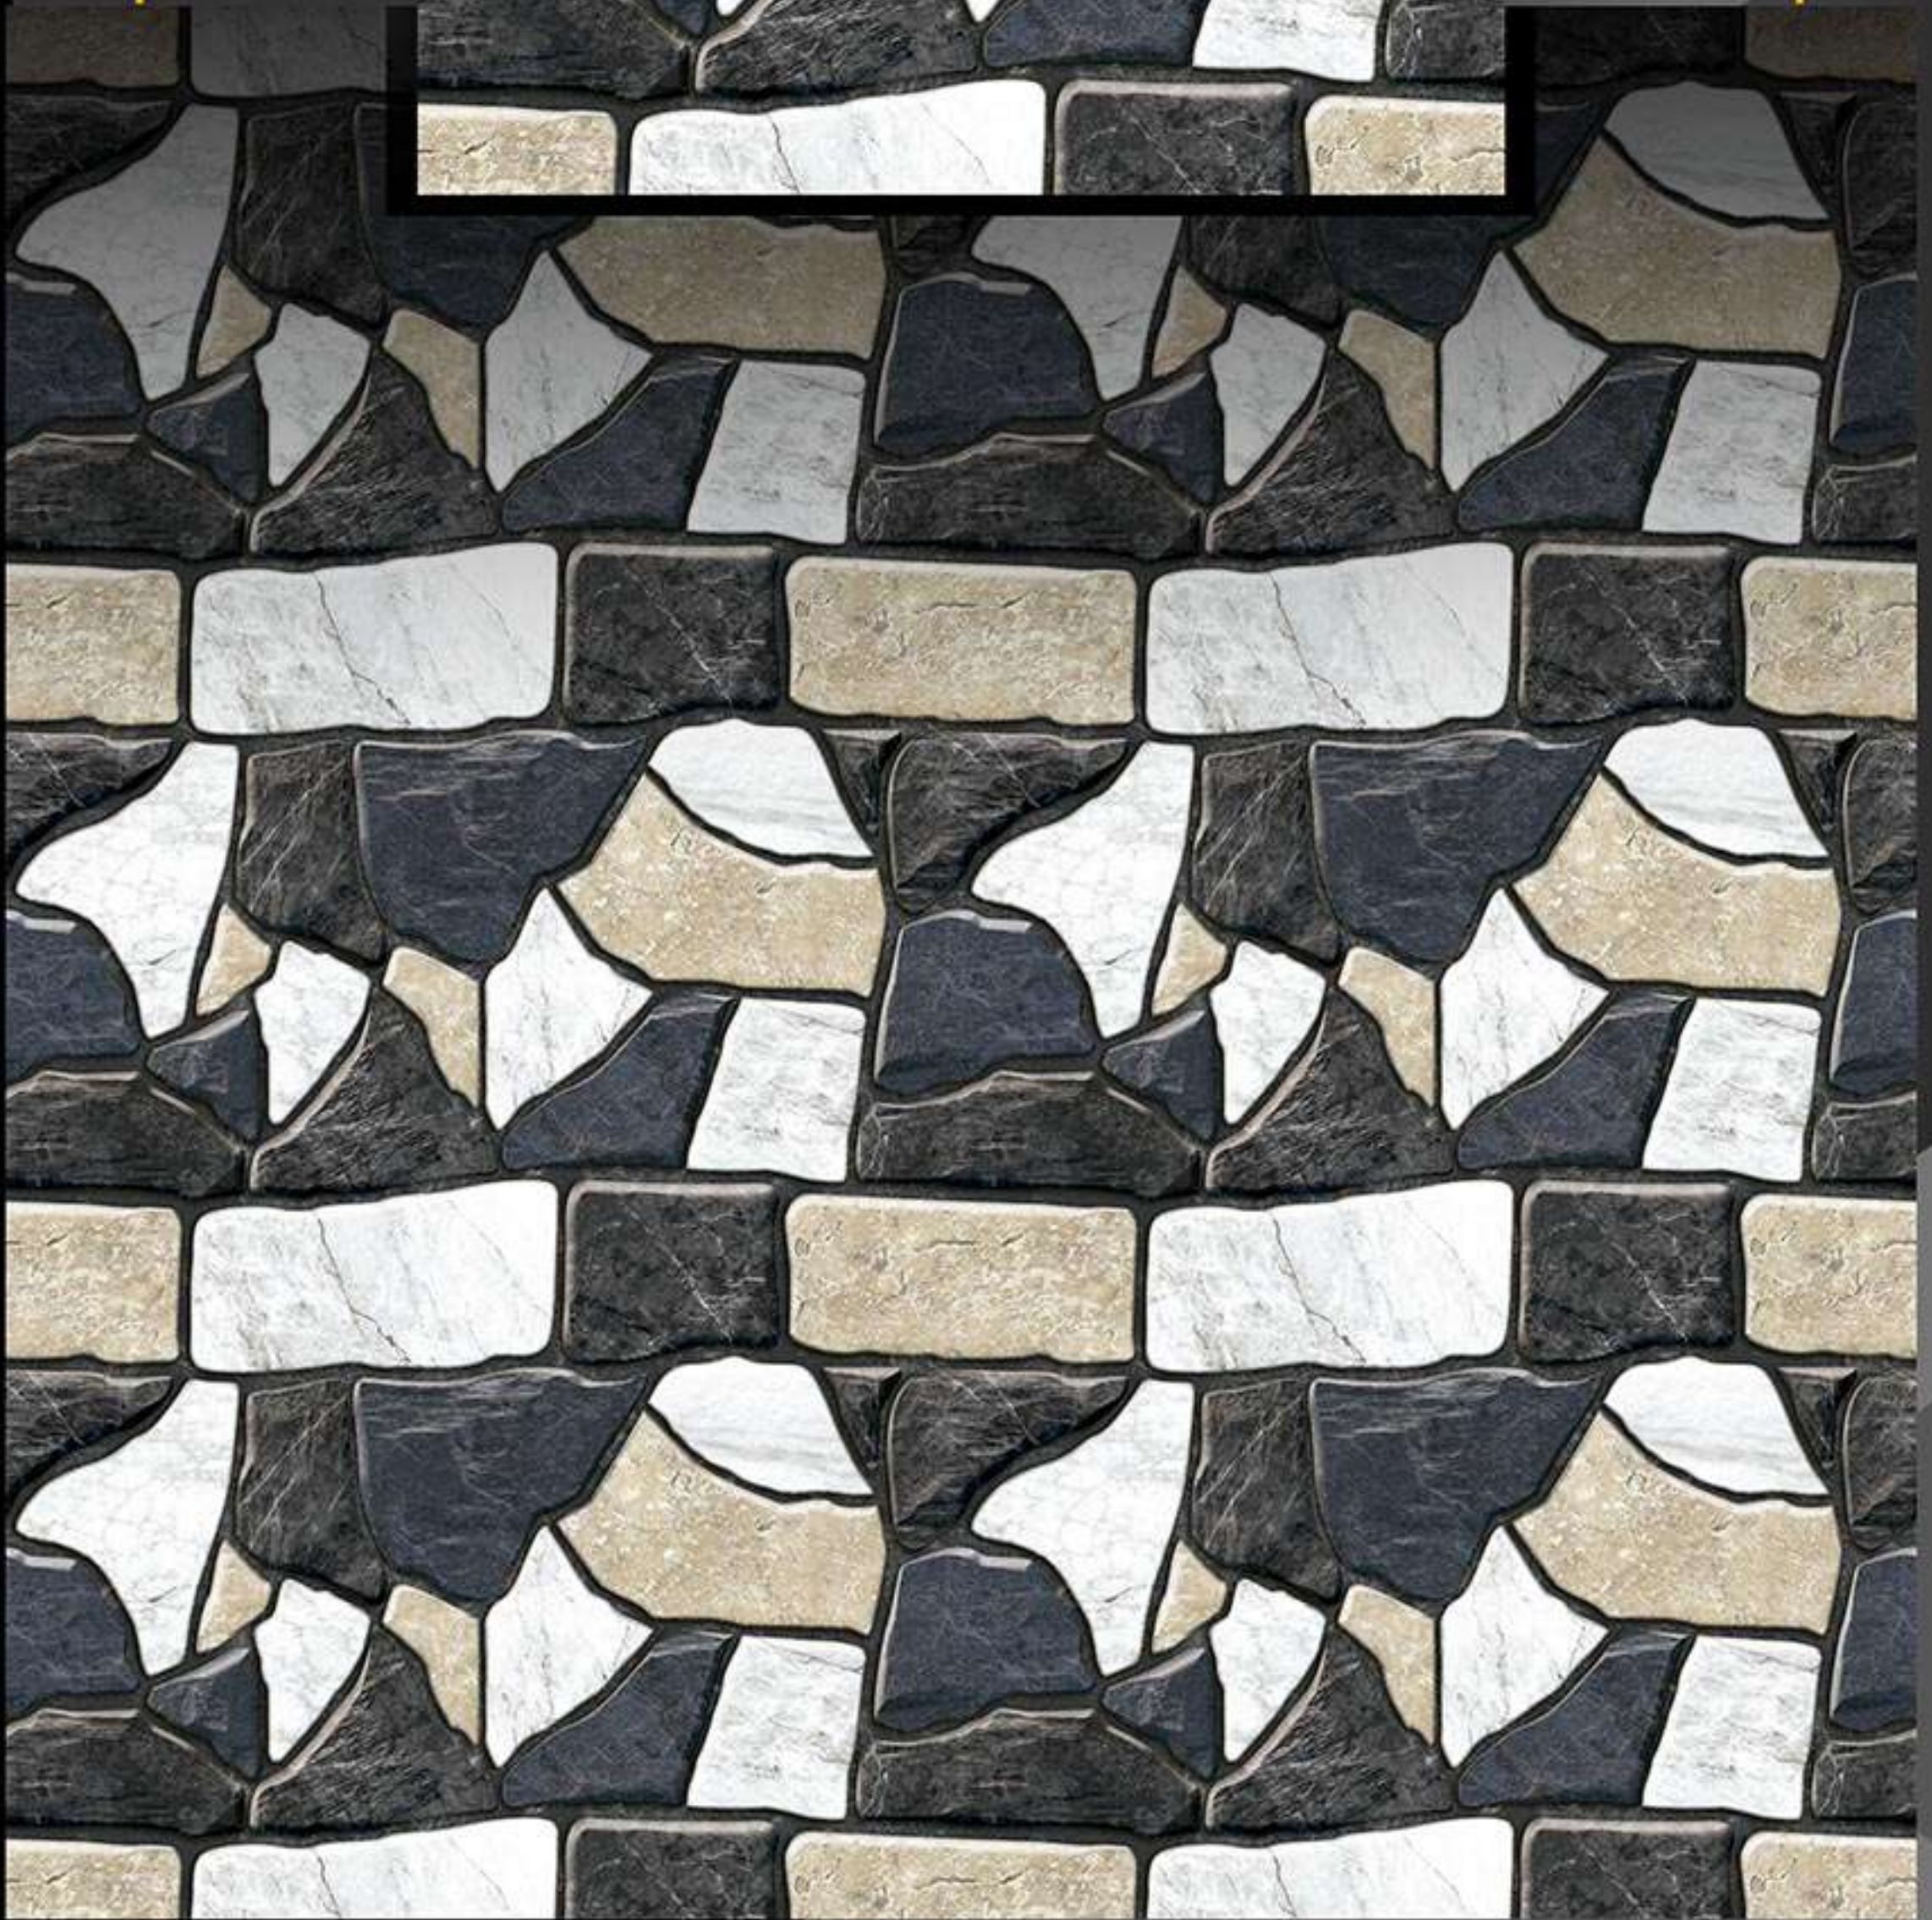

300x450 mm

DEGITAL WALL TILES

ELEVATION SERIES

D.N. 2015 - GLOSSY

D.N. 4015 - MATT