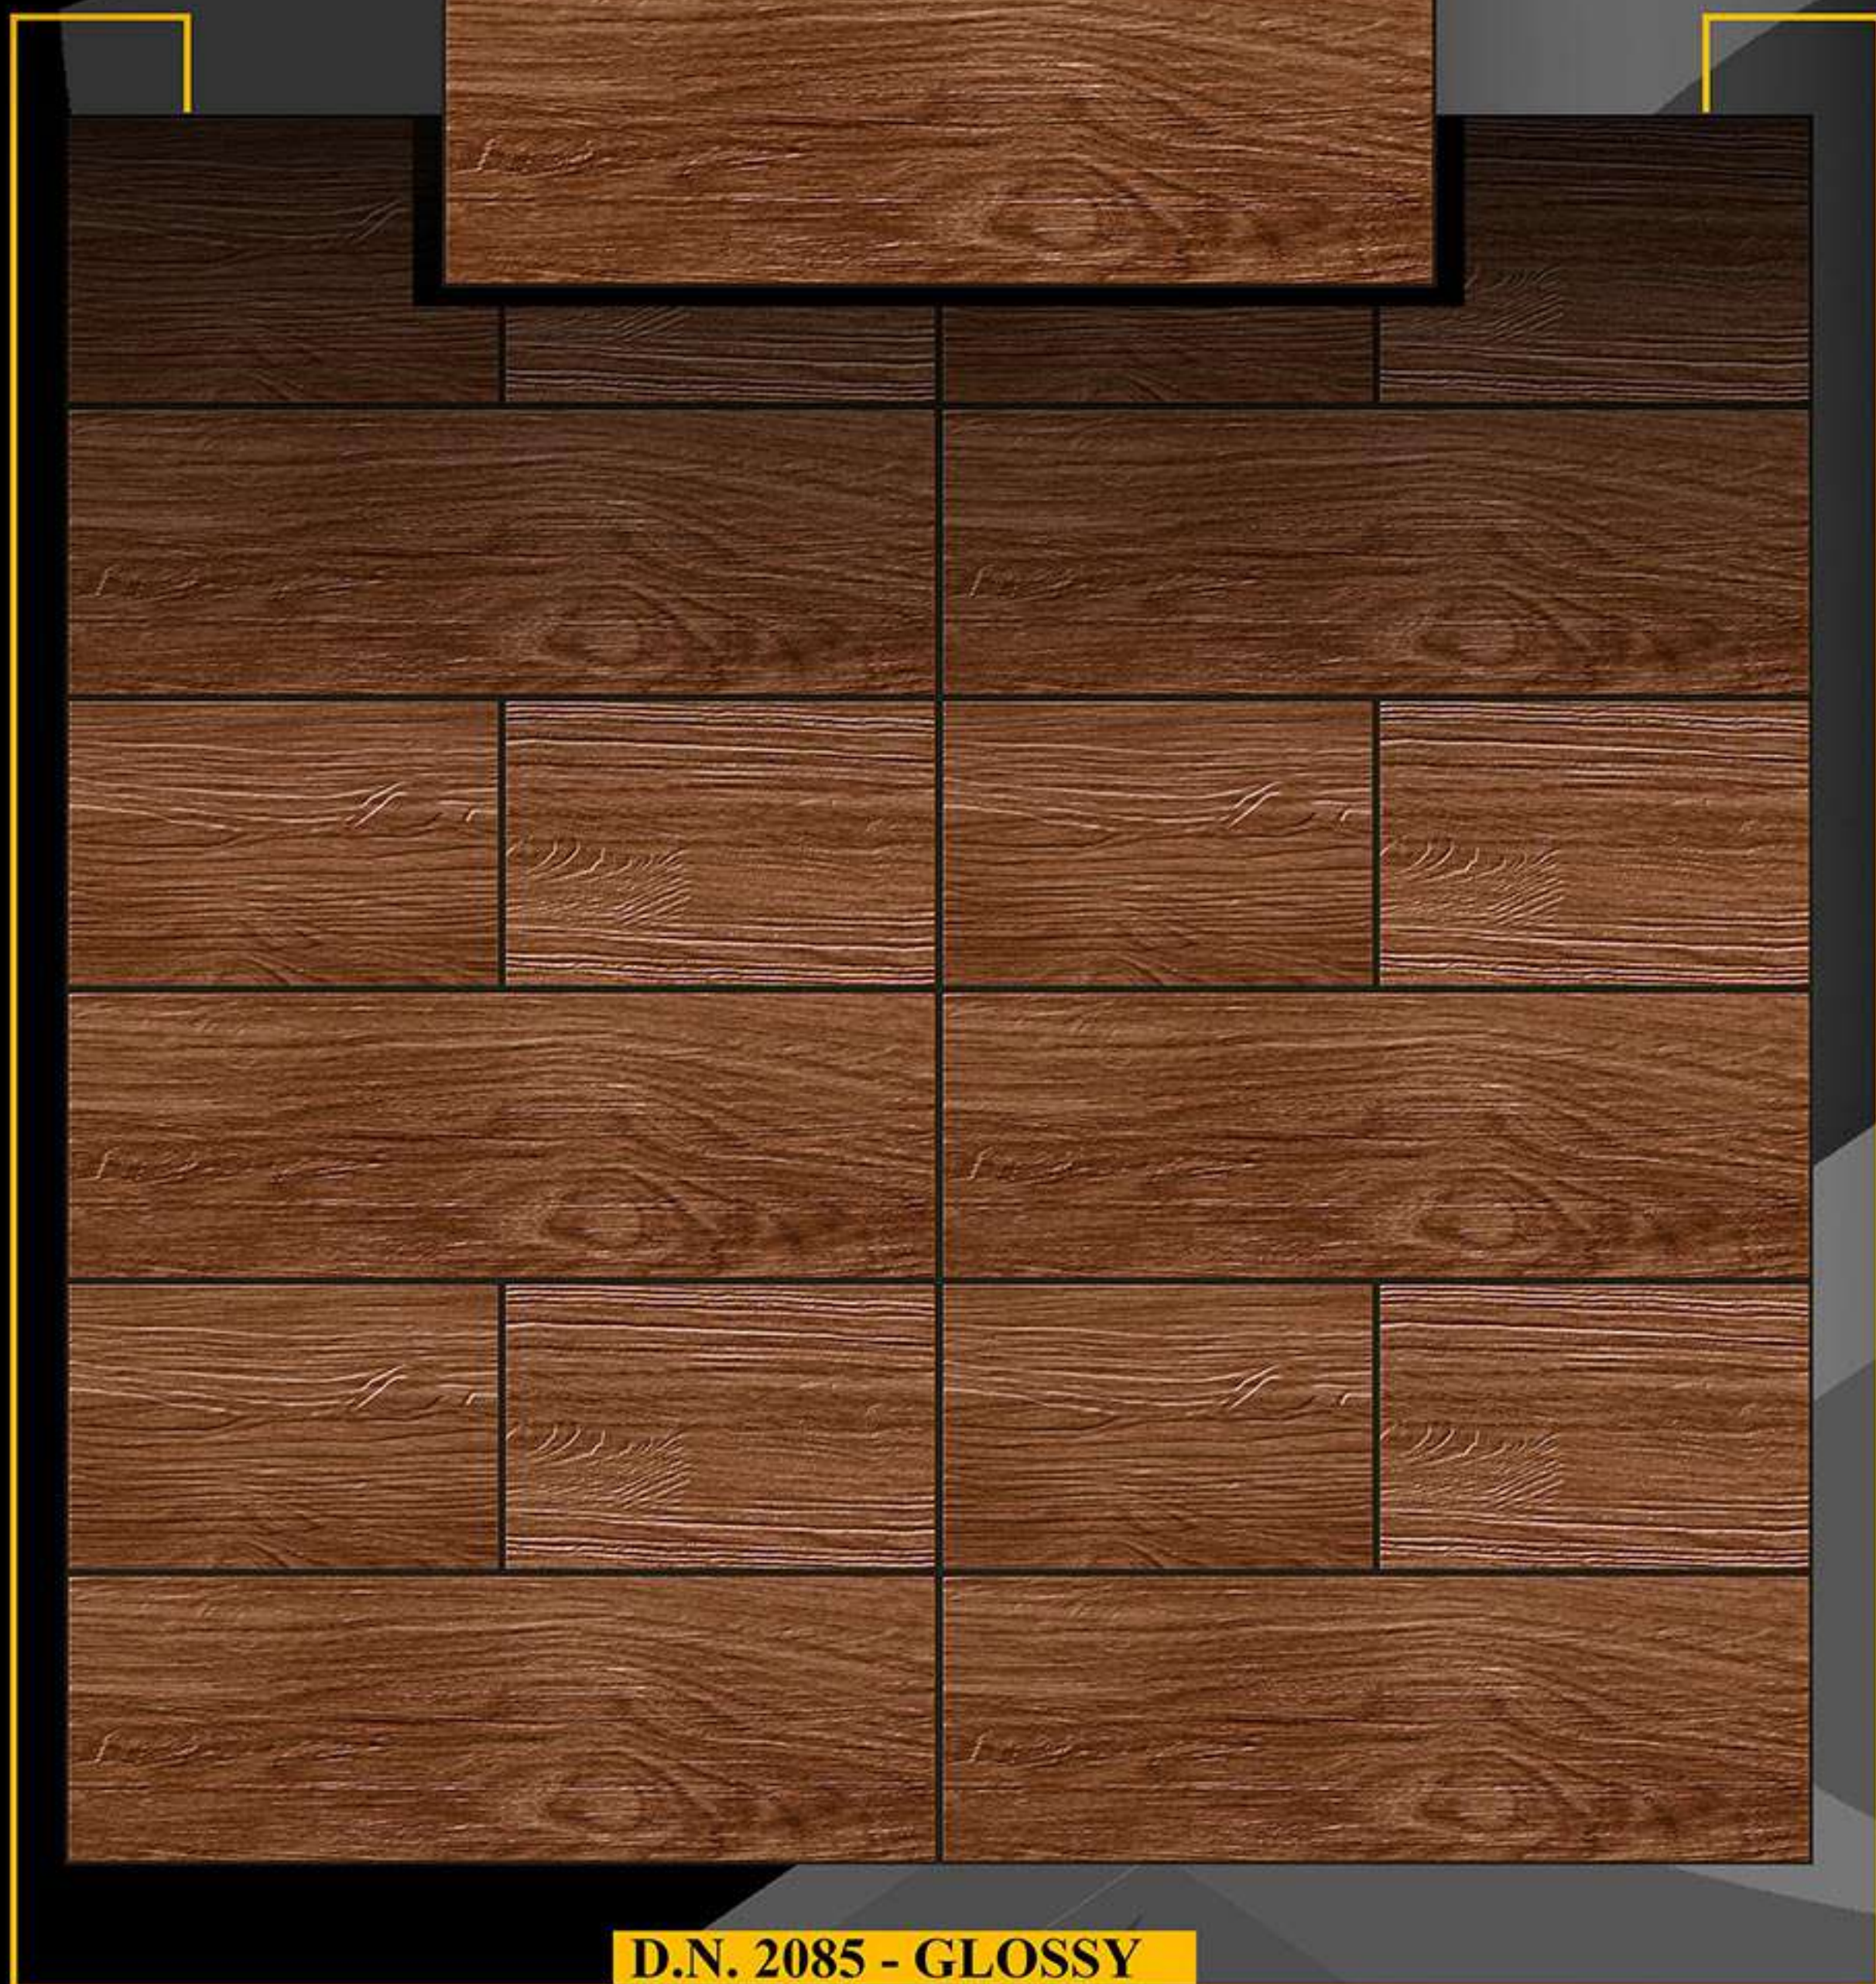

300x450 mm

DEGITAL WALL TILES

ELEVATION SERIES

D.N. 2085 - GLOSSY

D.N. 4085 - MATT