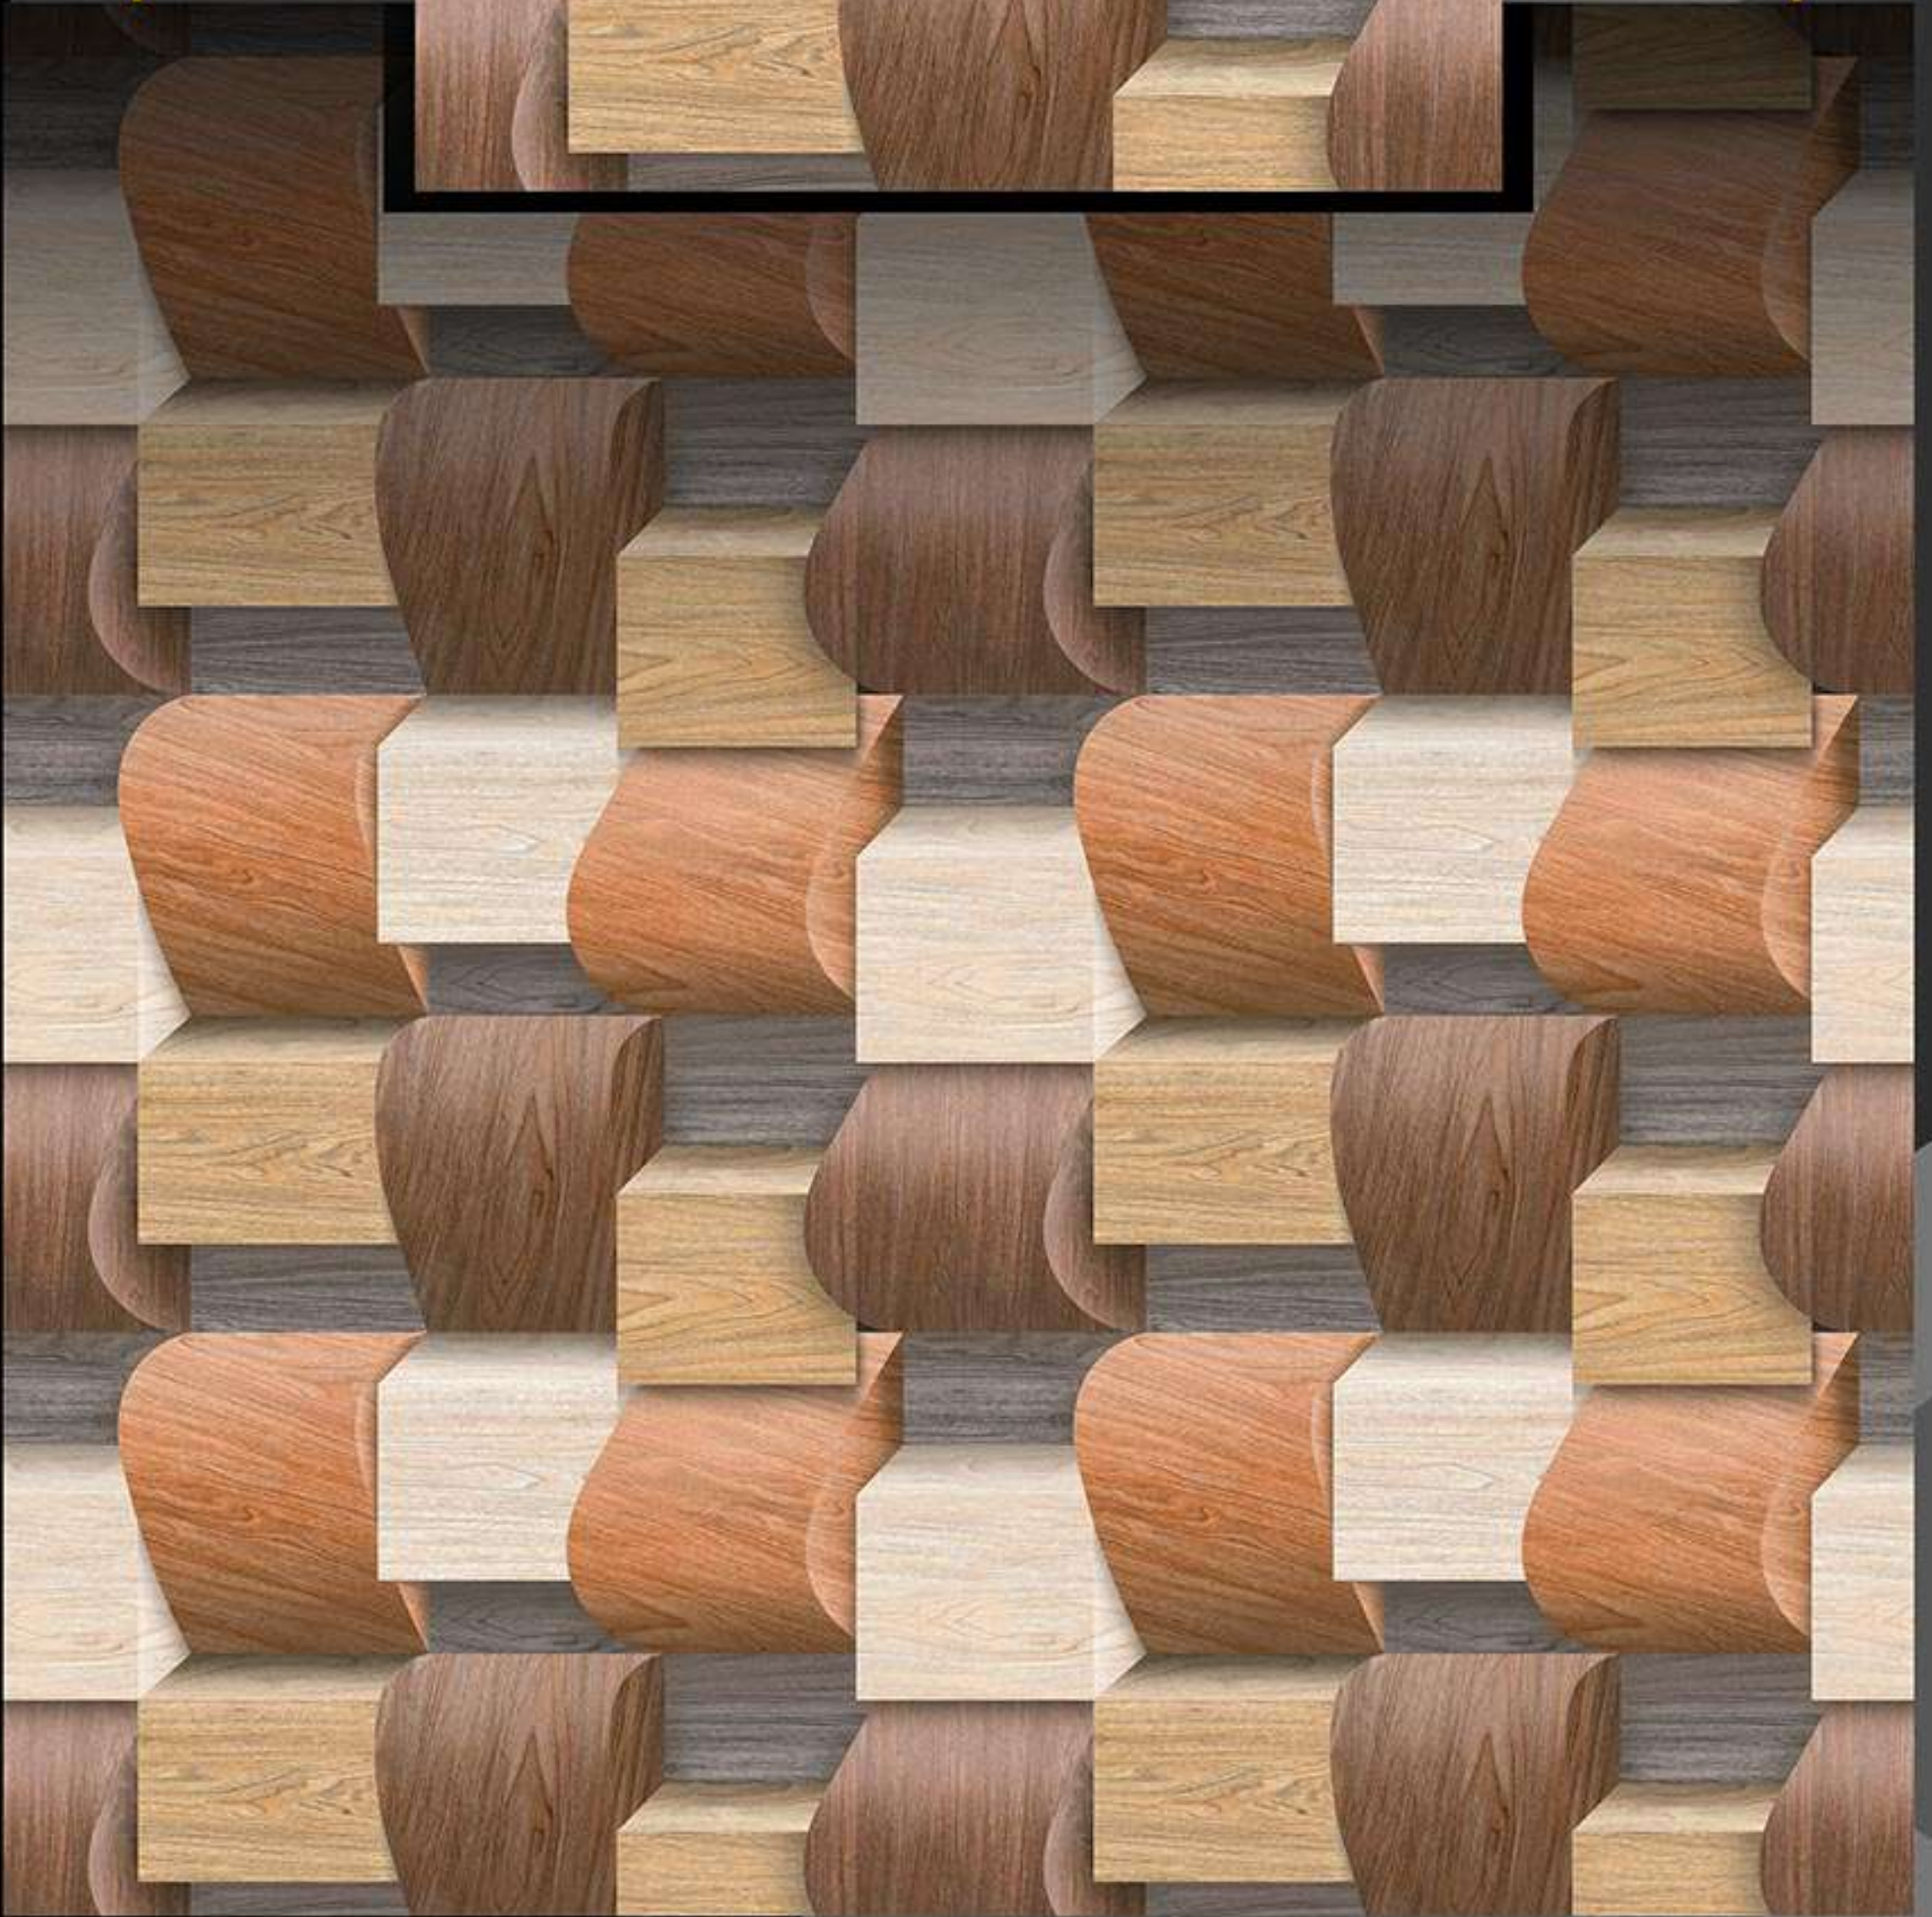

300x450 mm

DEGITAL WALL TILES

ELEVATION SERIES

D.N. 2054 - GLOSSY

D.N. 4054 - MATT