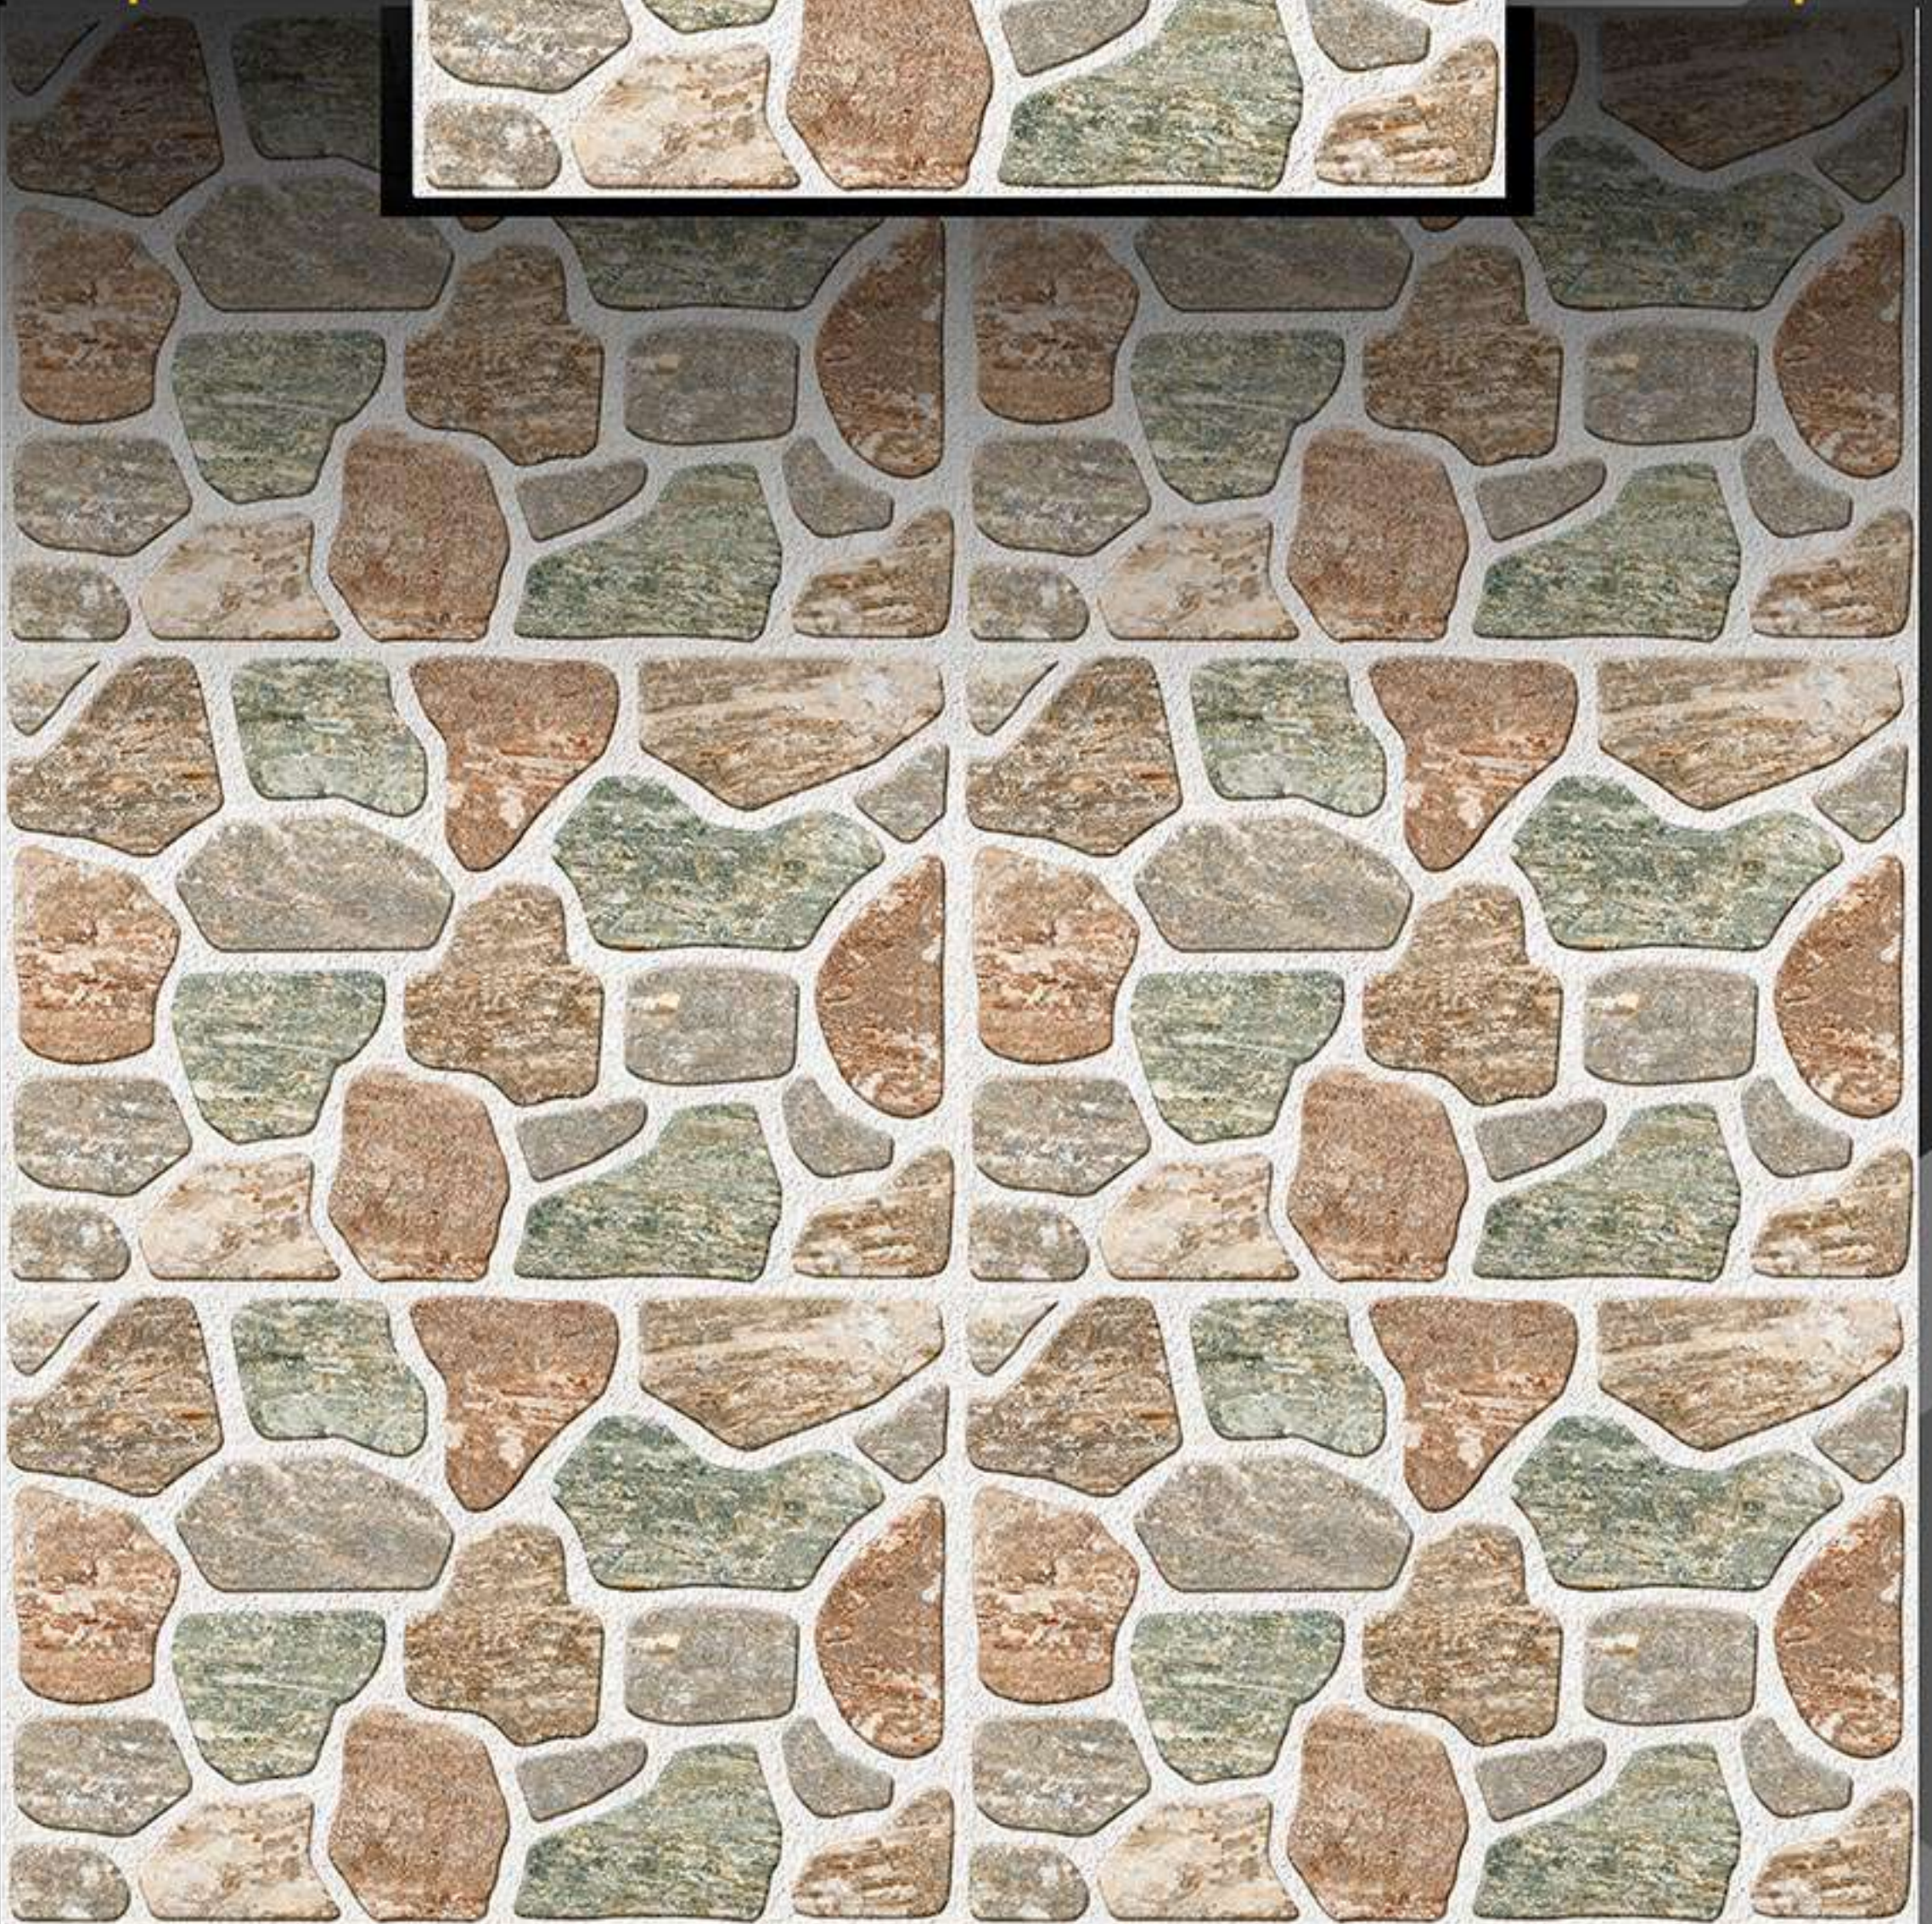

DEGITAL WALL TILES

**ELEVATION SERIES**

**D.N. 2162 - GLOSSY**

**D.N. 4162 - MATT**

**300x450 mm**

DEGITAL WALL TILES

**ELEVATION SERIES**

**D.N. 2163 - GLOSSY**