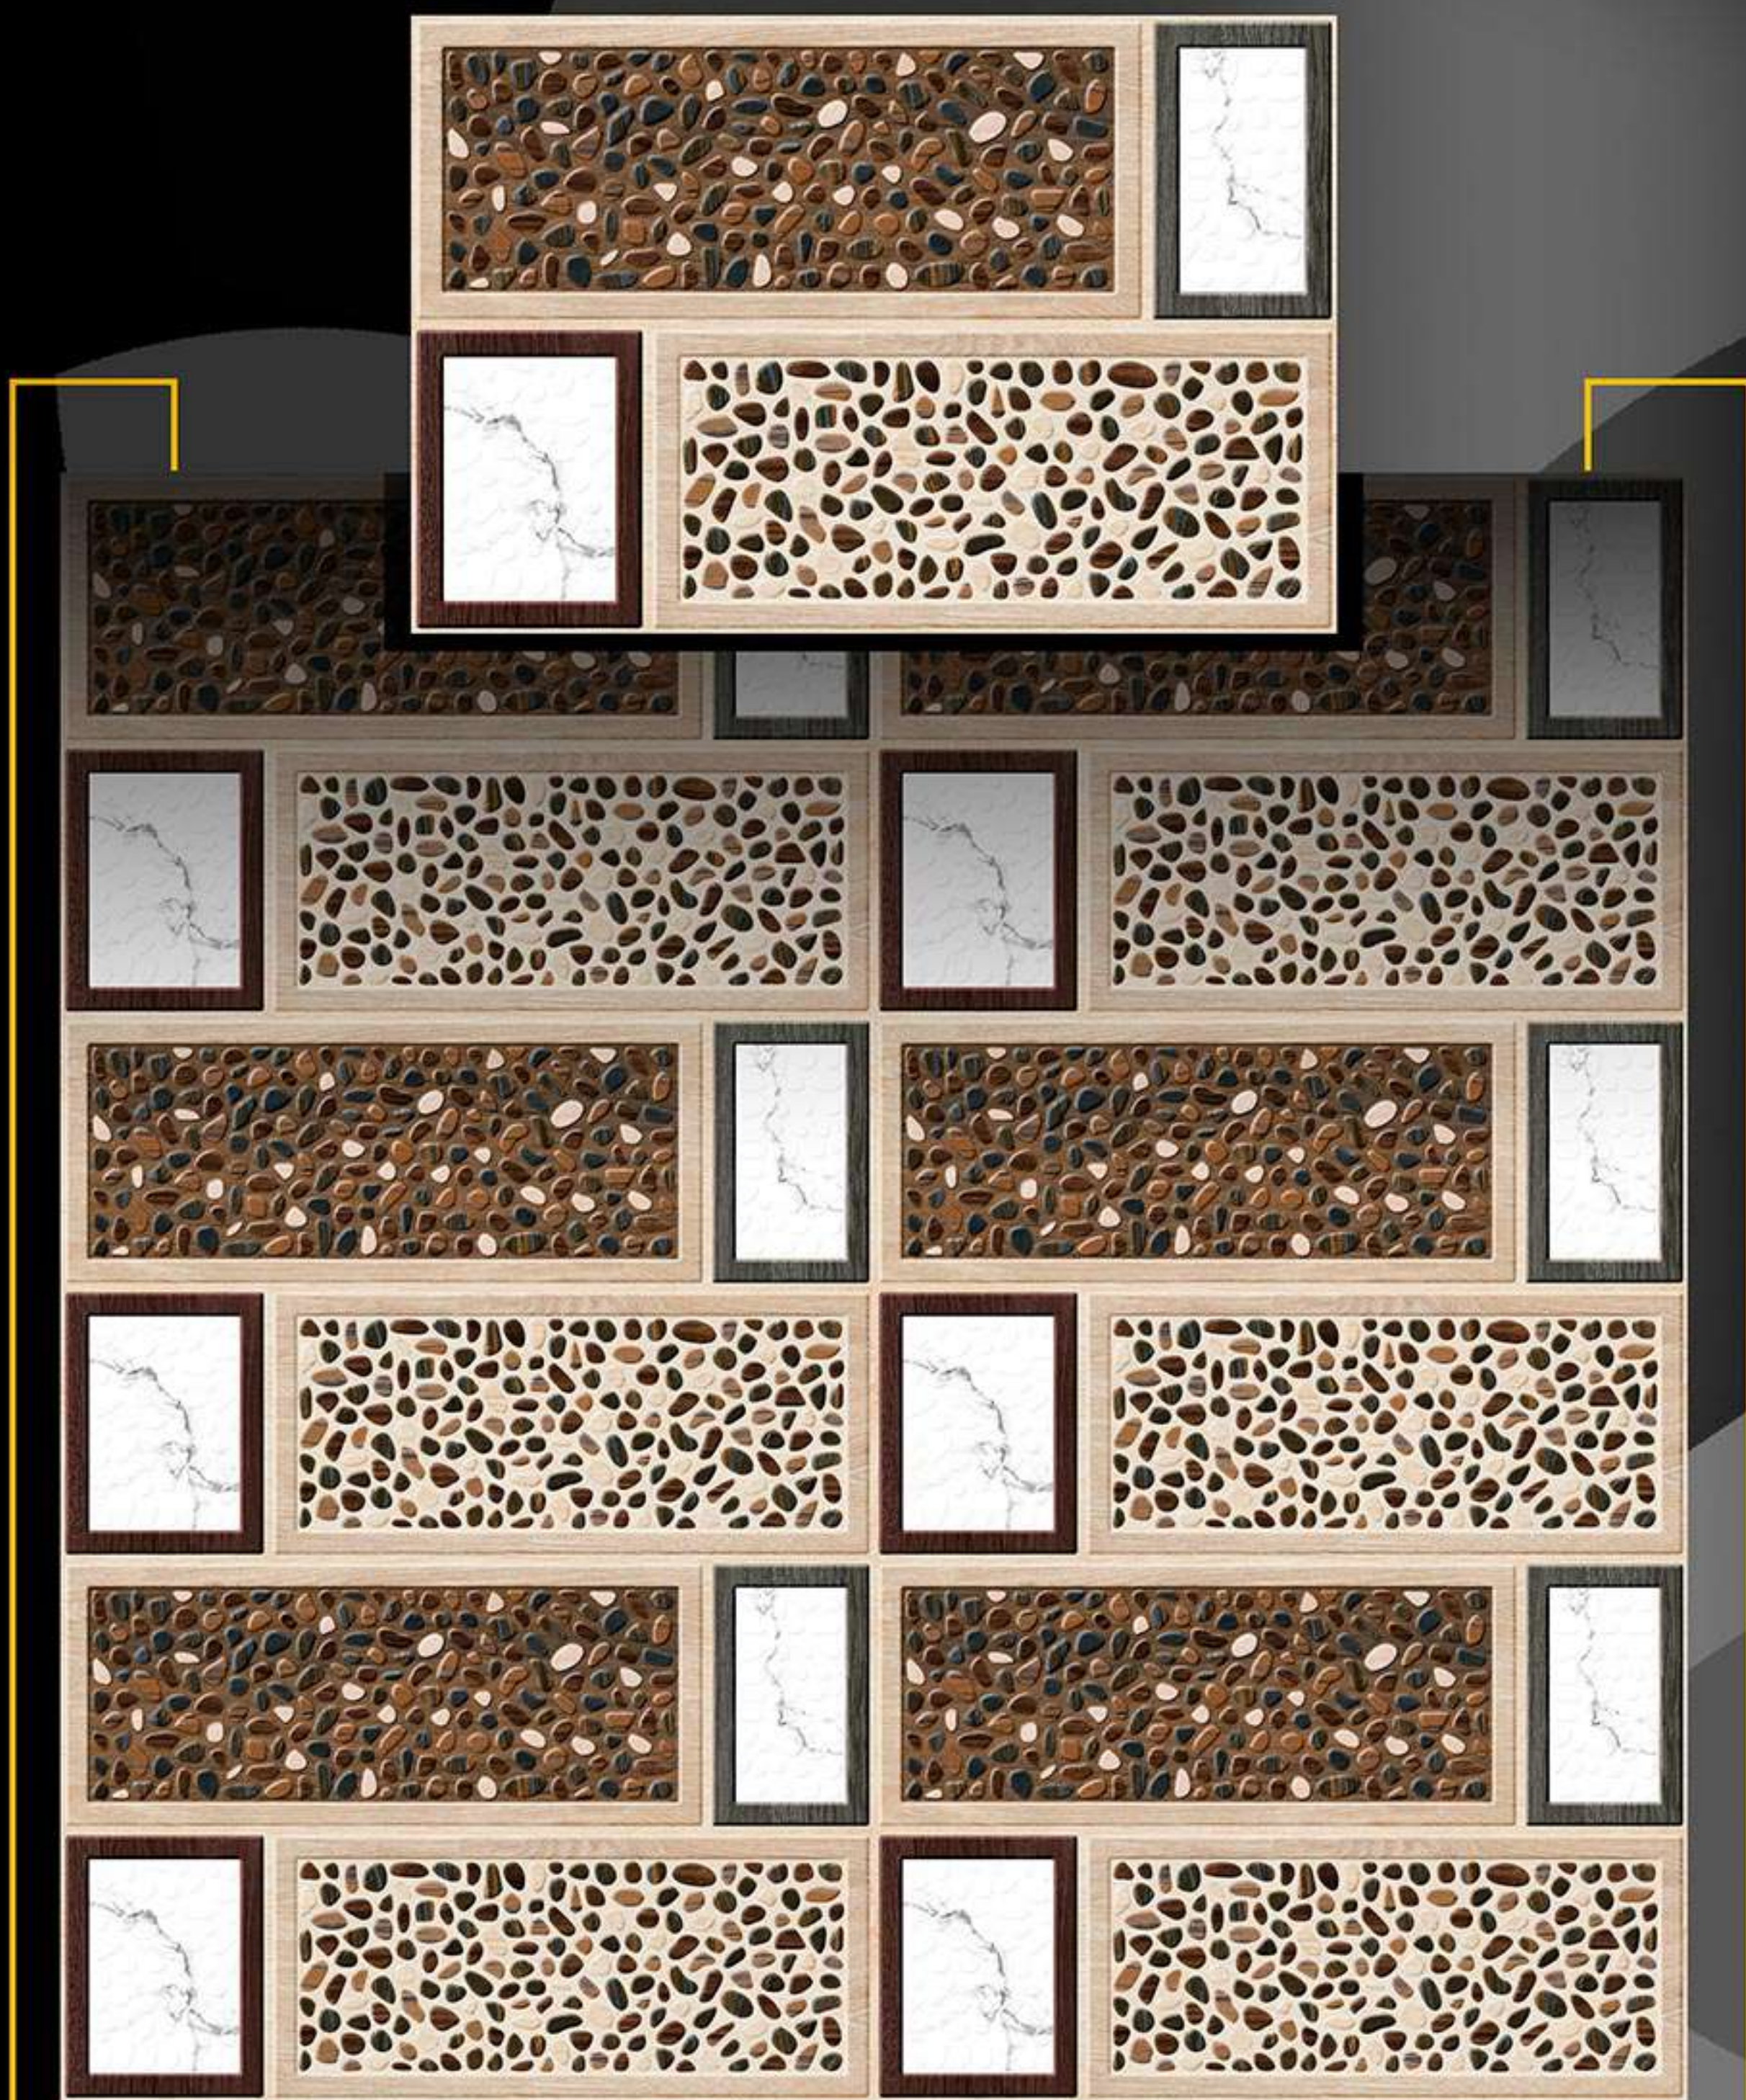

DEGITAL WALL TILES

**ELEVATION SERIES**

**D.N. 2024 - GLOSSY**

**D.N. 4024 - MATT**

**300x450 mm**

DEGITAL WALL TILES

**ELEVATION SERIES**

**D.N. 2026 - GLOSSY**