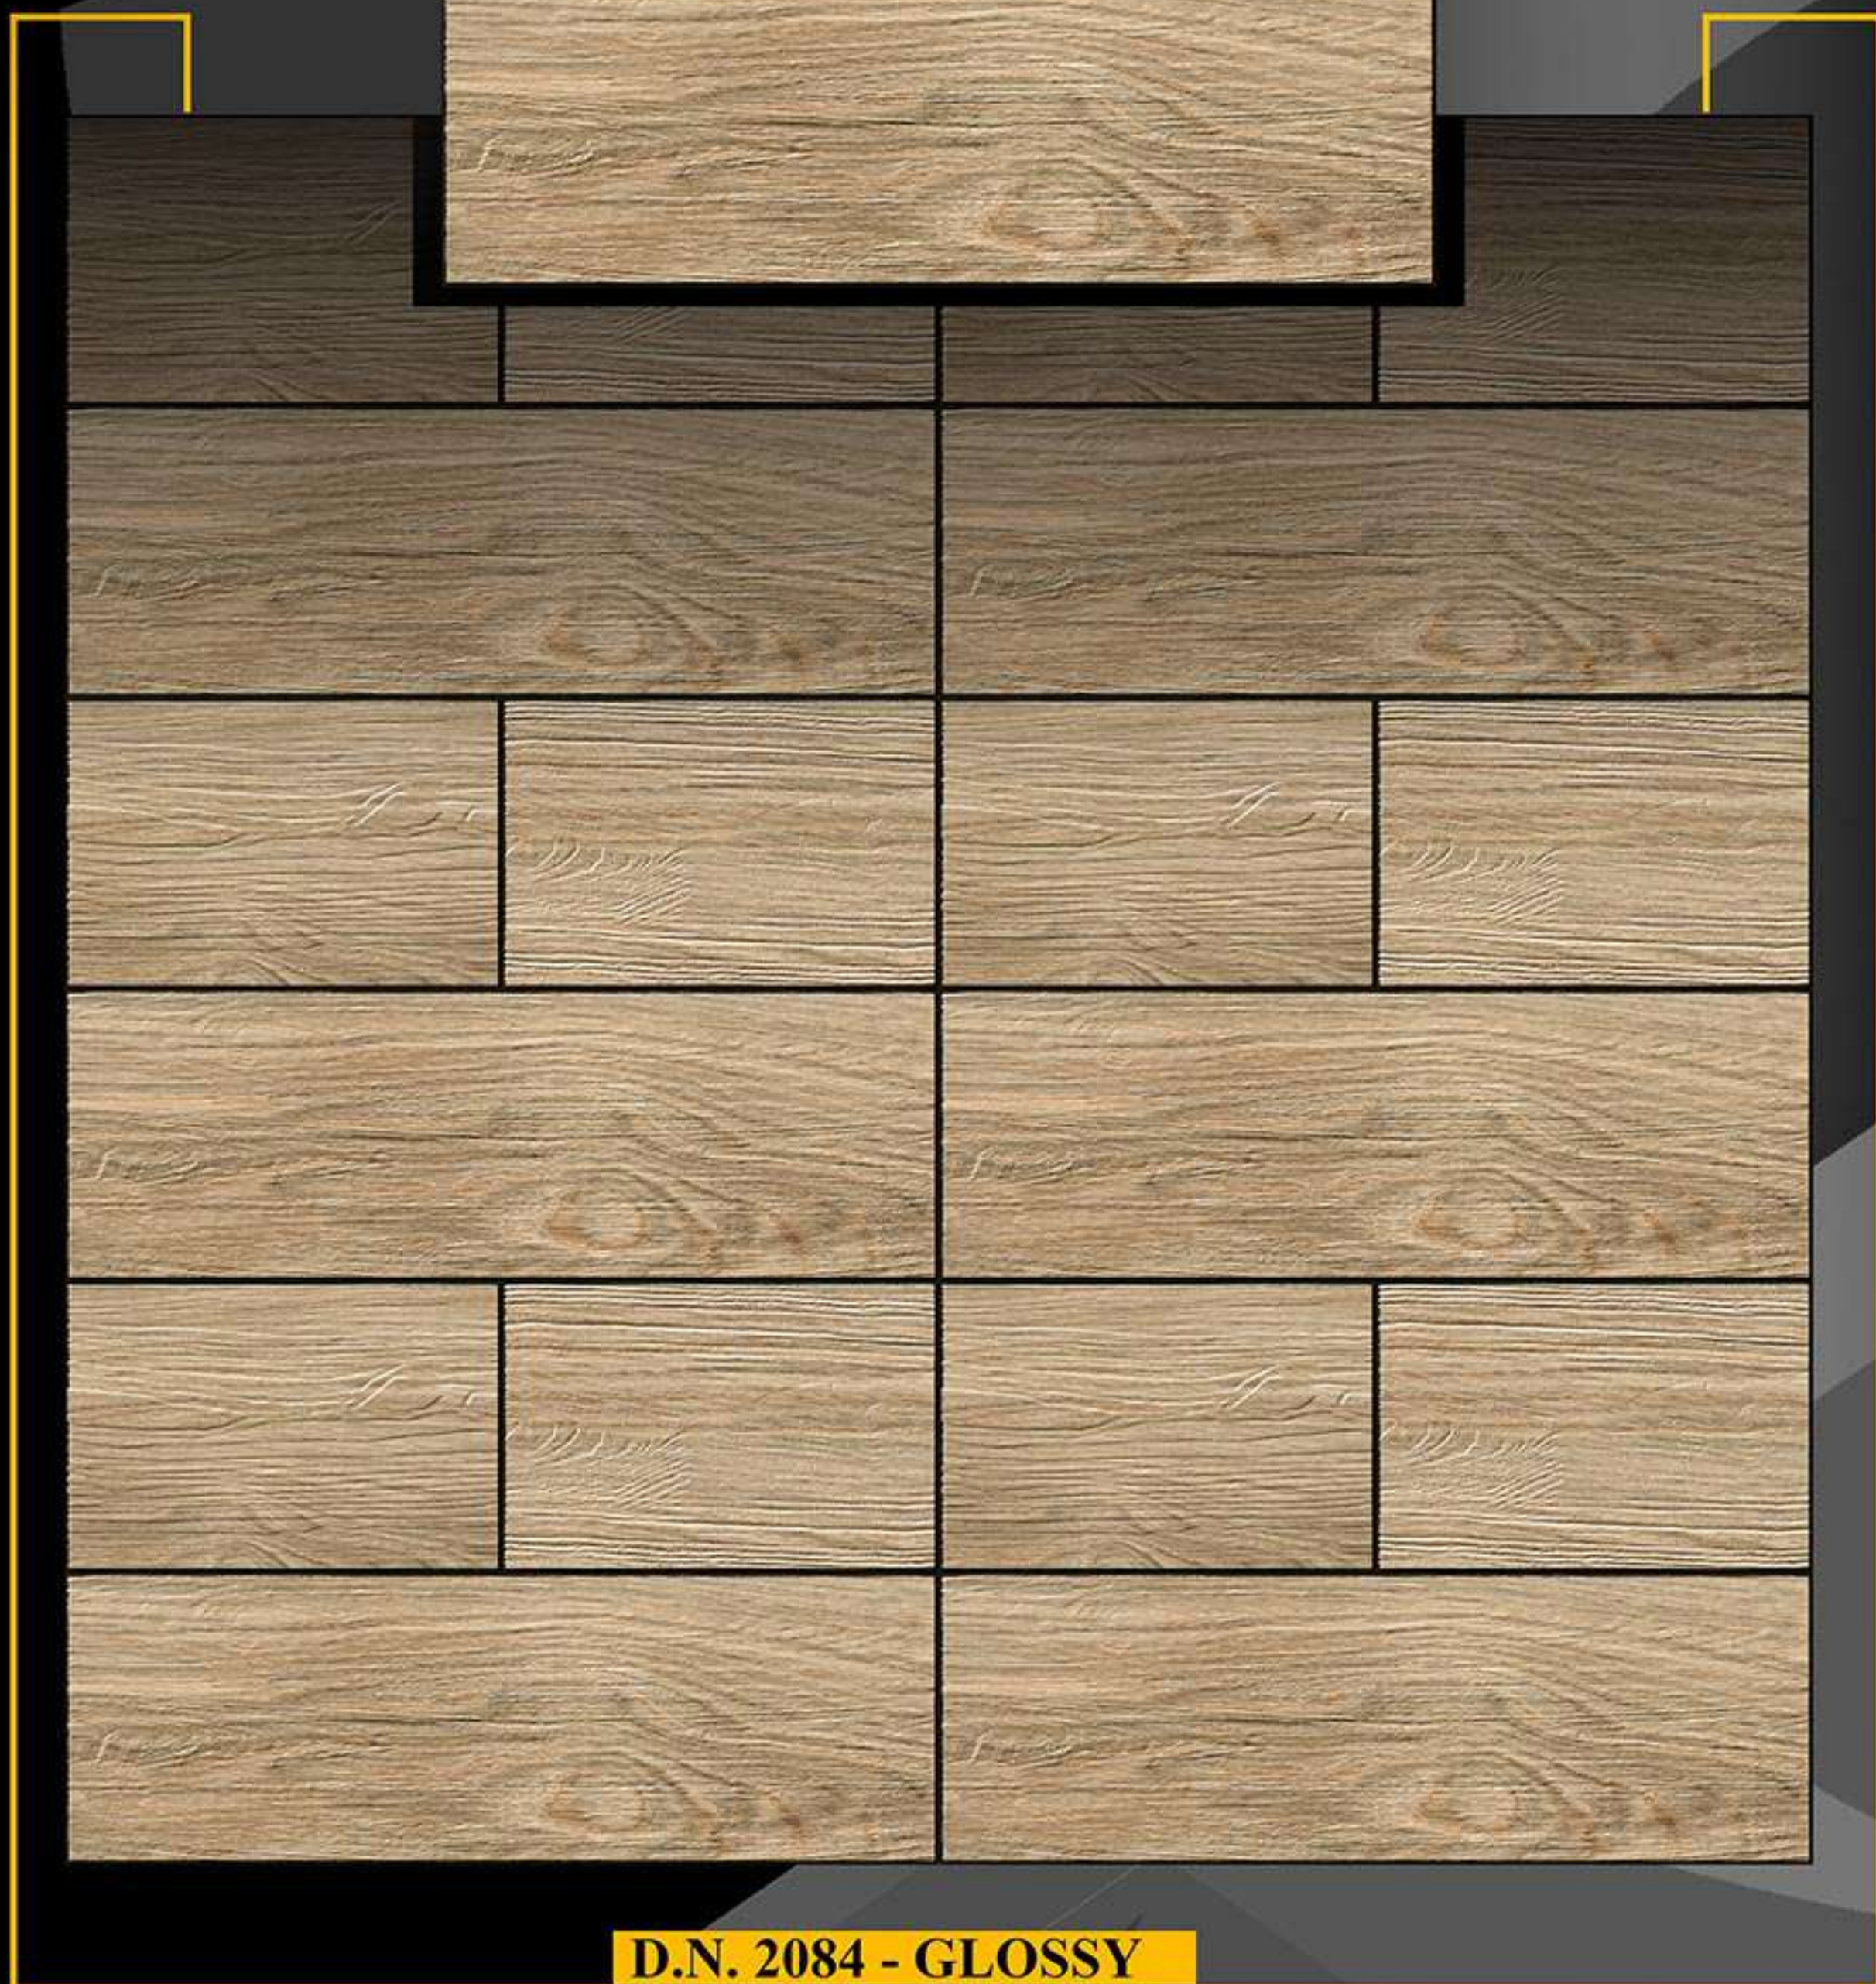

300x450 mm

DEGITAL WALL TILES

ELEVATION SERIES

D.N. 2084 - GLOSSY

D.N. 4084 - MATT