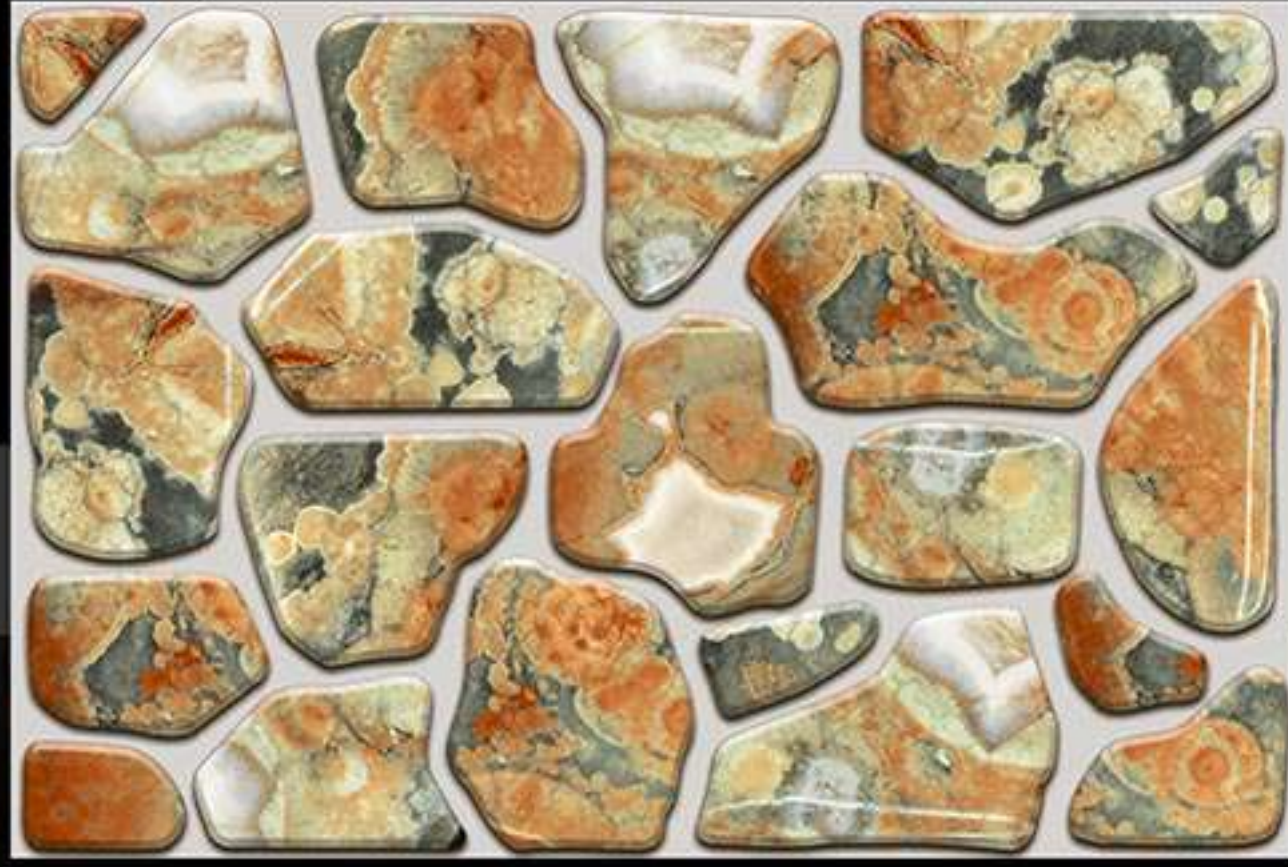

300x450 mm

DEGITAL WALL TILES

ELEVATION SERIES

D.N. 2151 - GLOSSY

D.N. 4151 - MATT