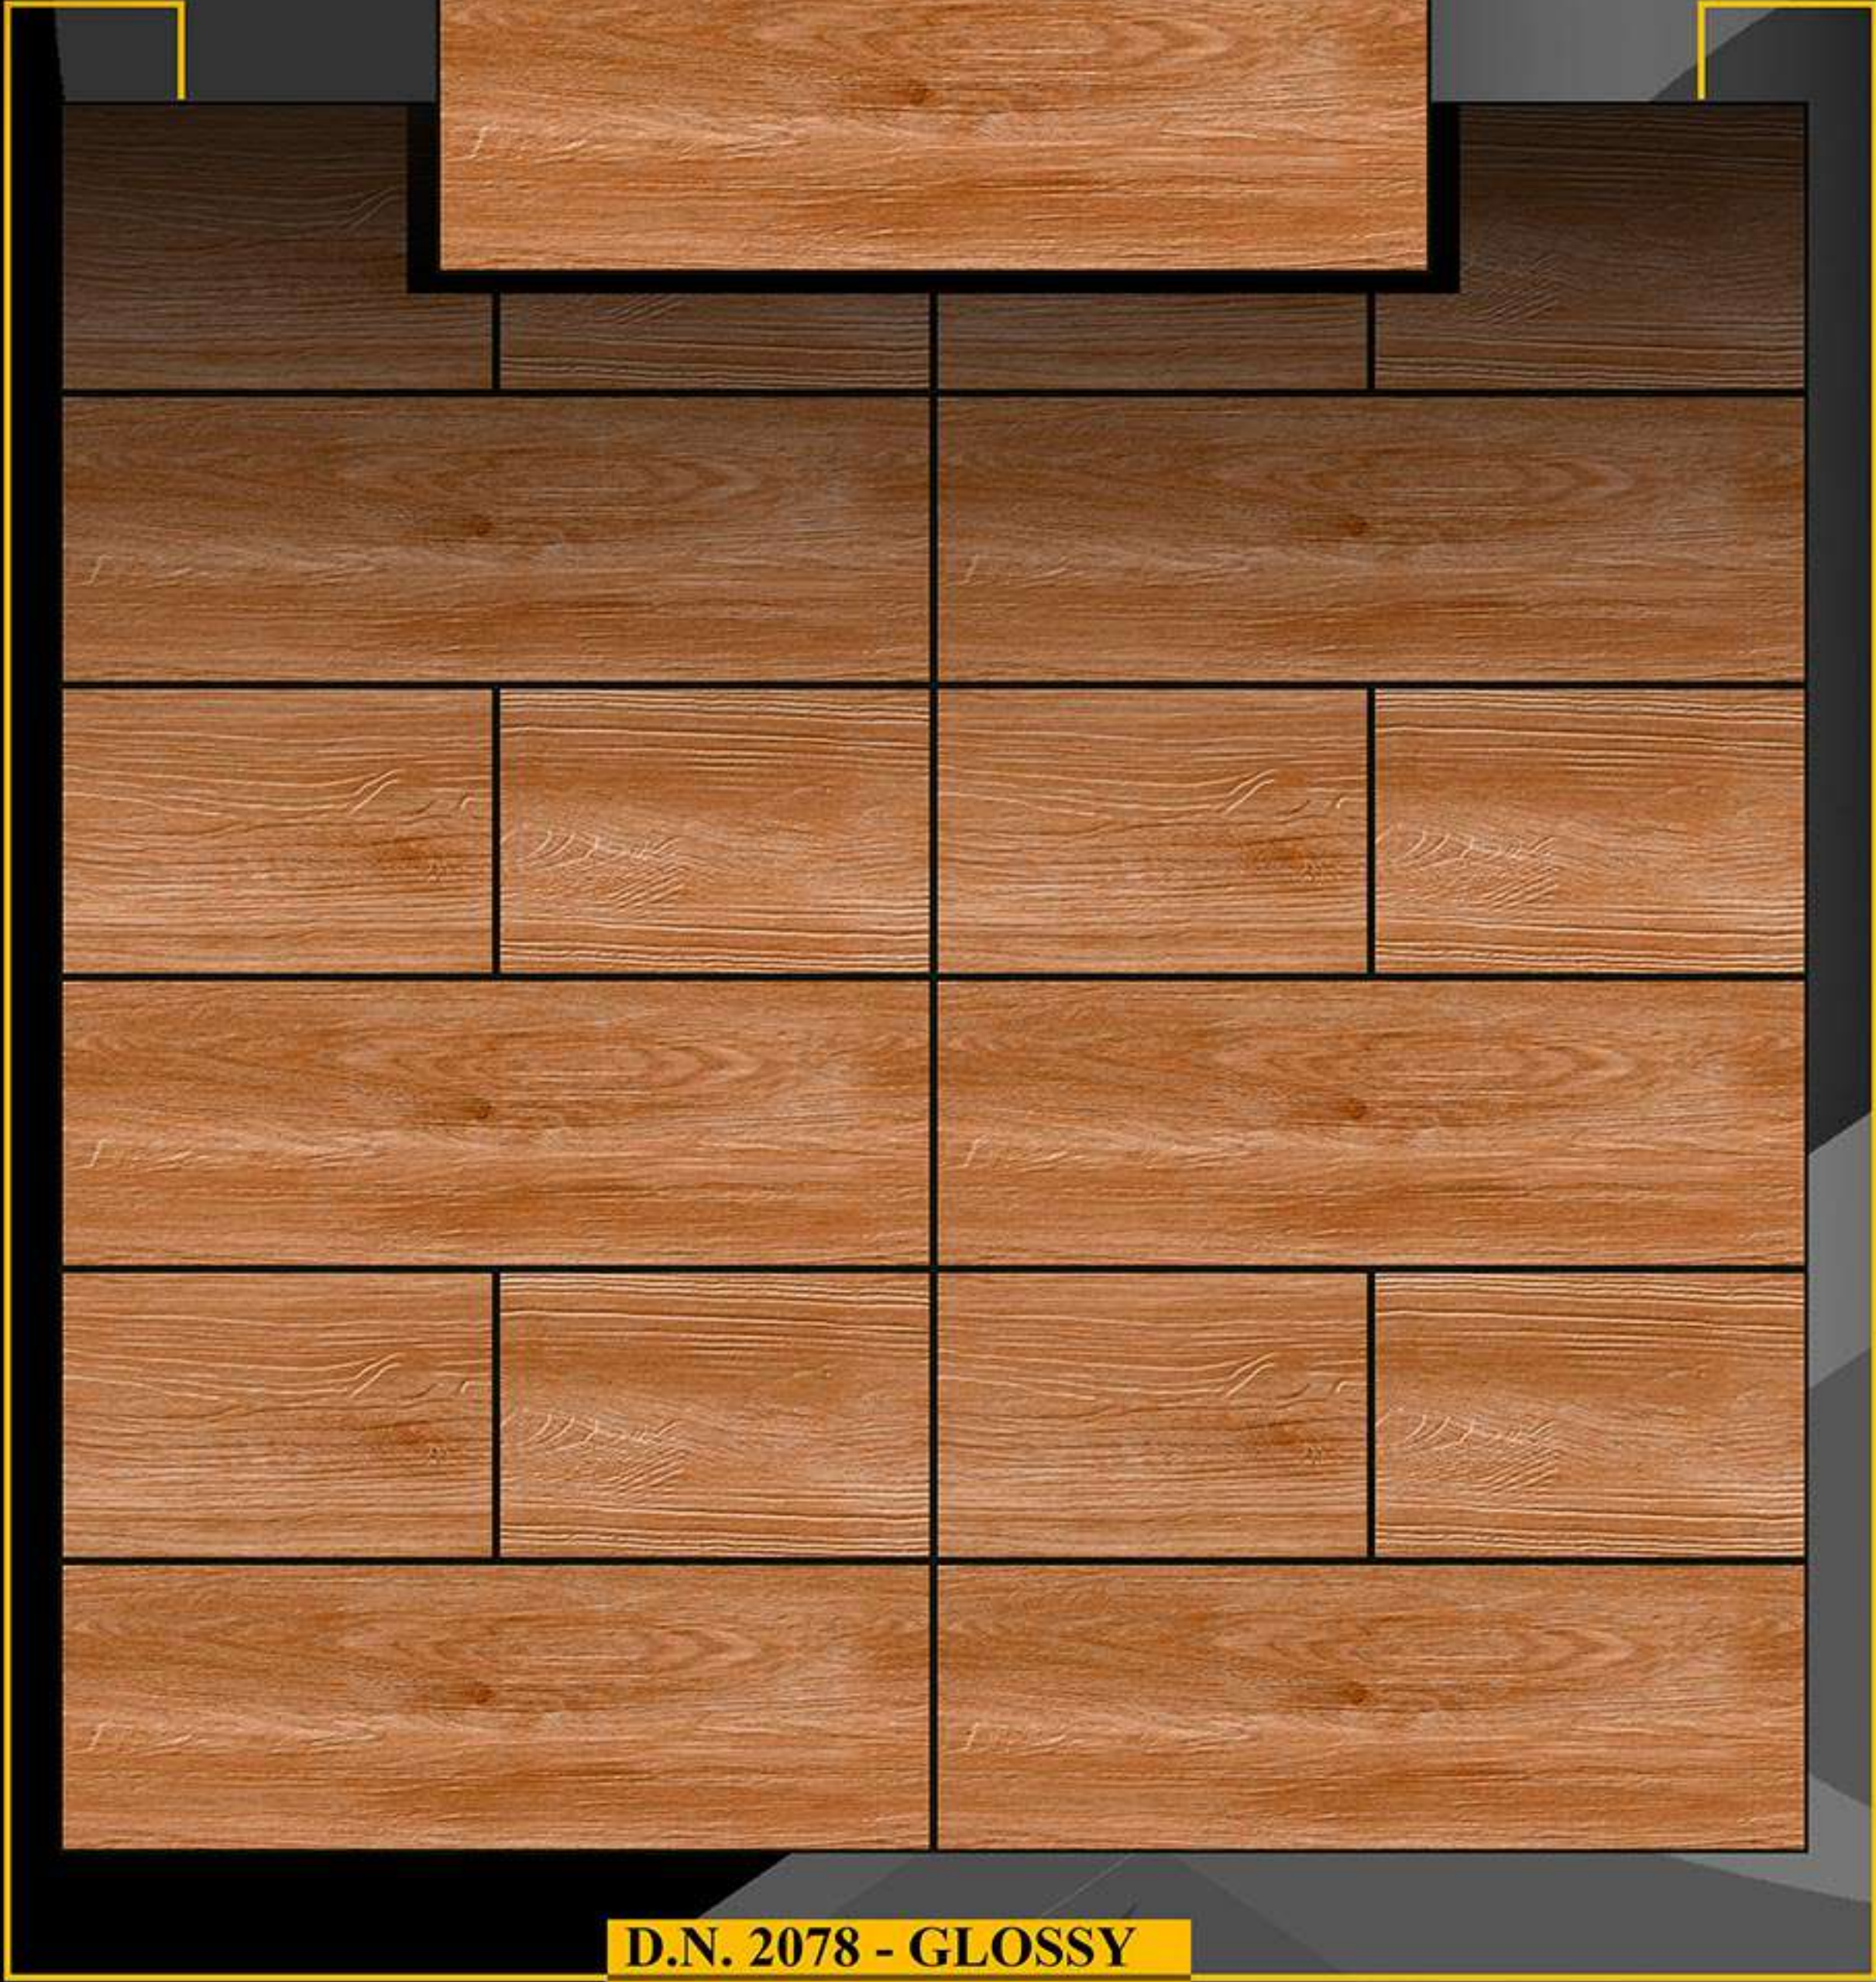

DEGITAL WALL TILES

**ELEVATION SERIES**

**D.N. 2076 - GLOSSY**

**D.N. 4076 - MATT**

**300x450 mm**

DEGITAL WALL TILES

**ELEVATION SERIES**

**D.N. 2078 - GLOSSY**