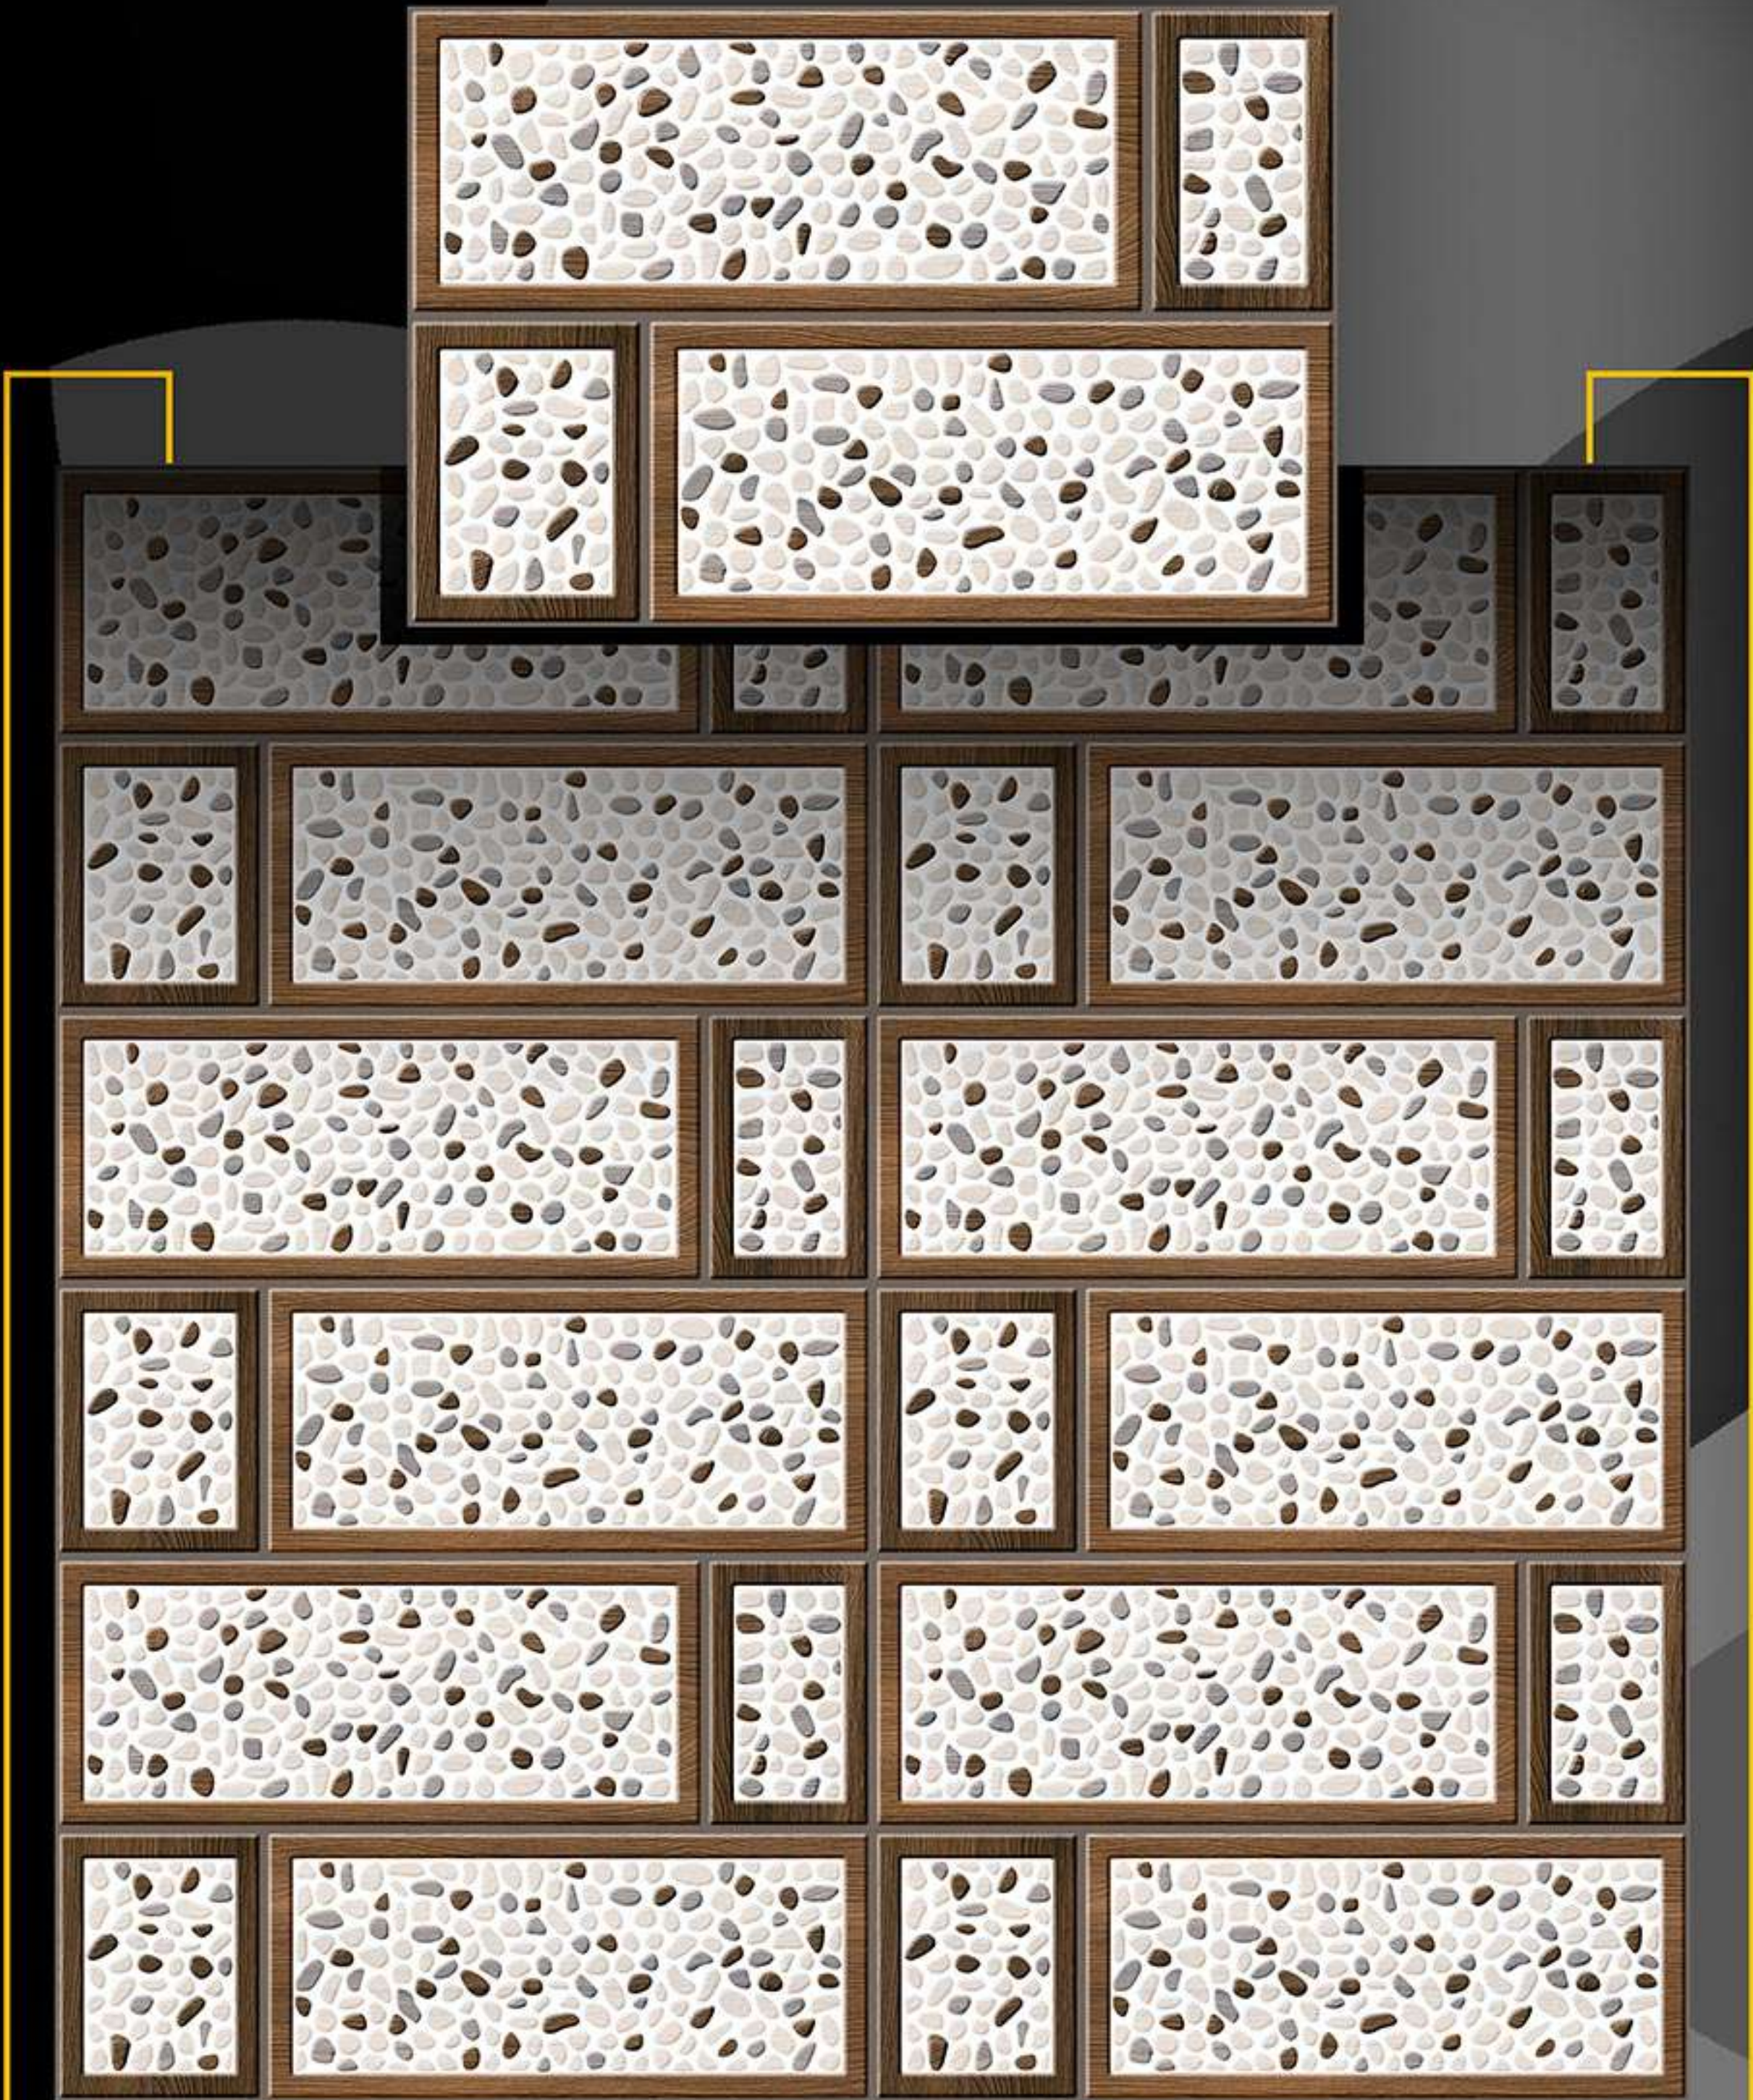

300x450 mm

DEGITAL WALL TILES

ELEVATION SERIES

D.N. 2143 - GLOSSY

D.N. 4143 - MATT