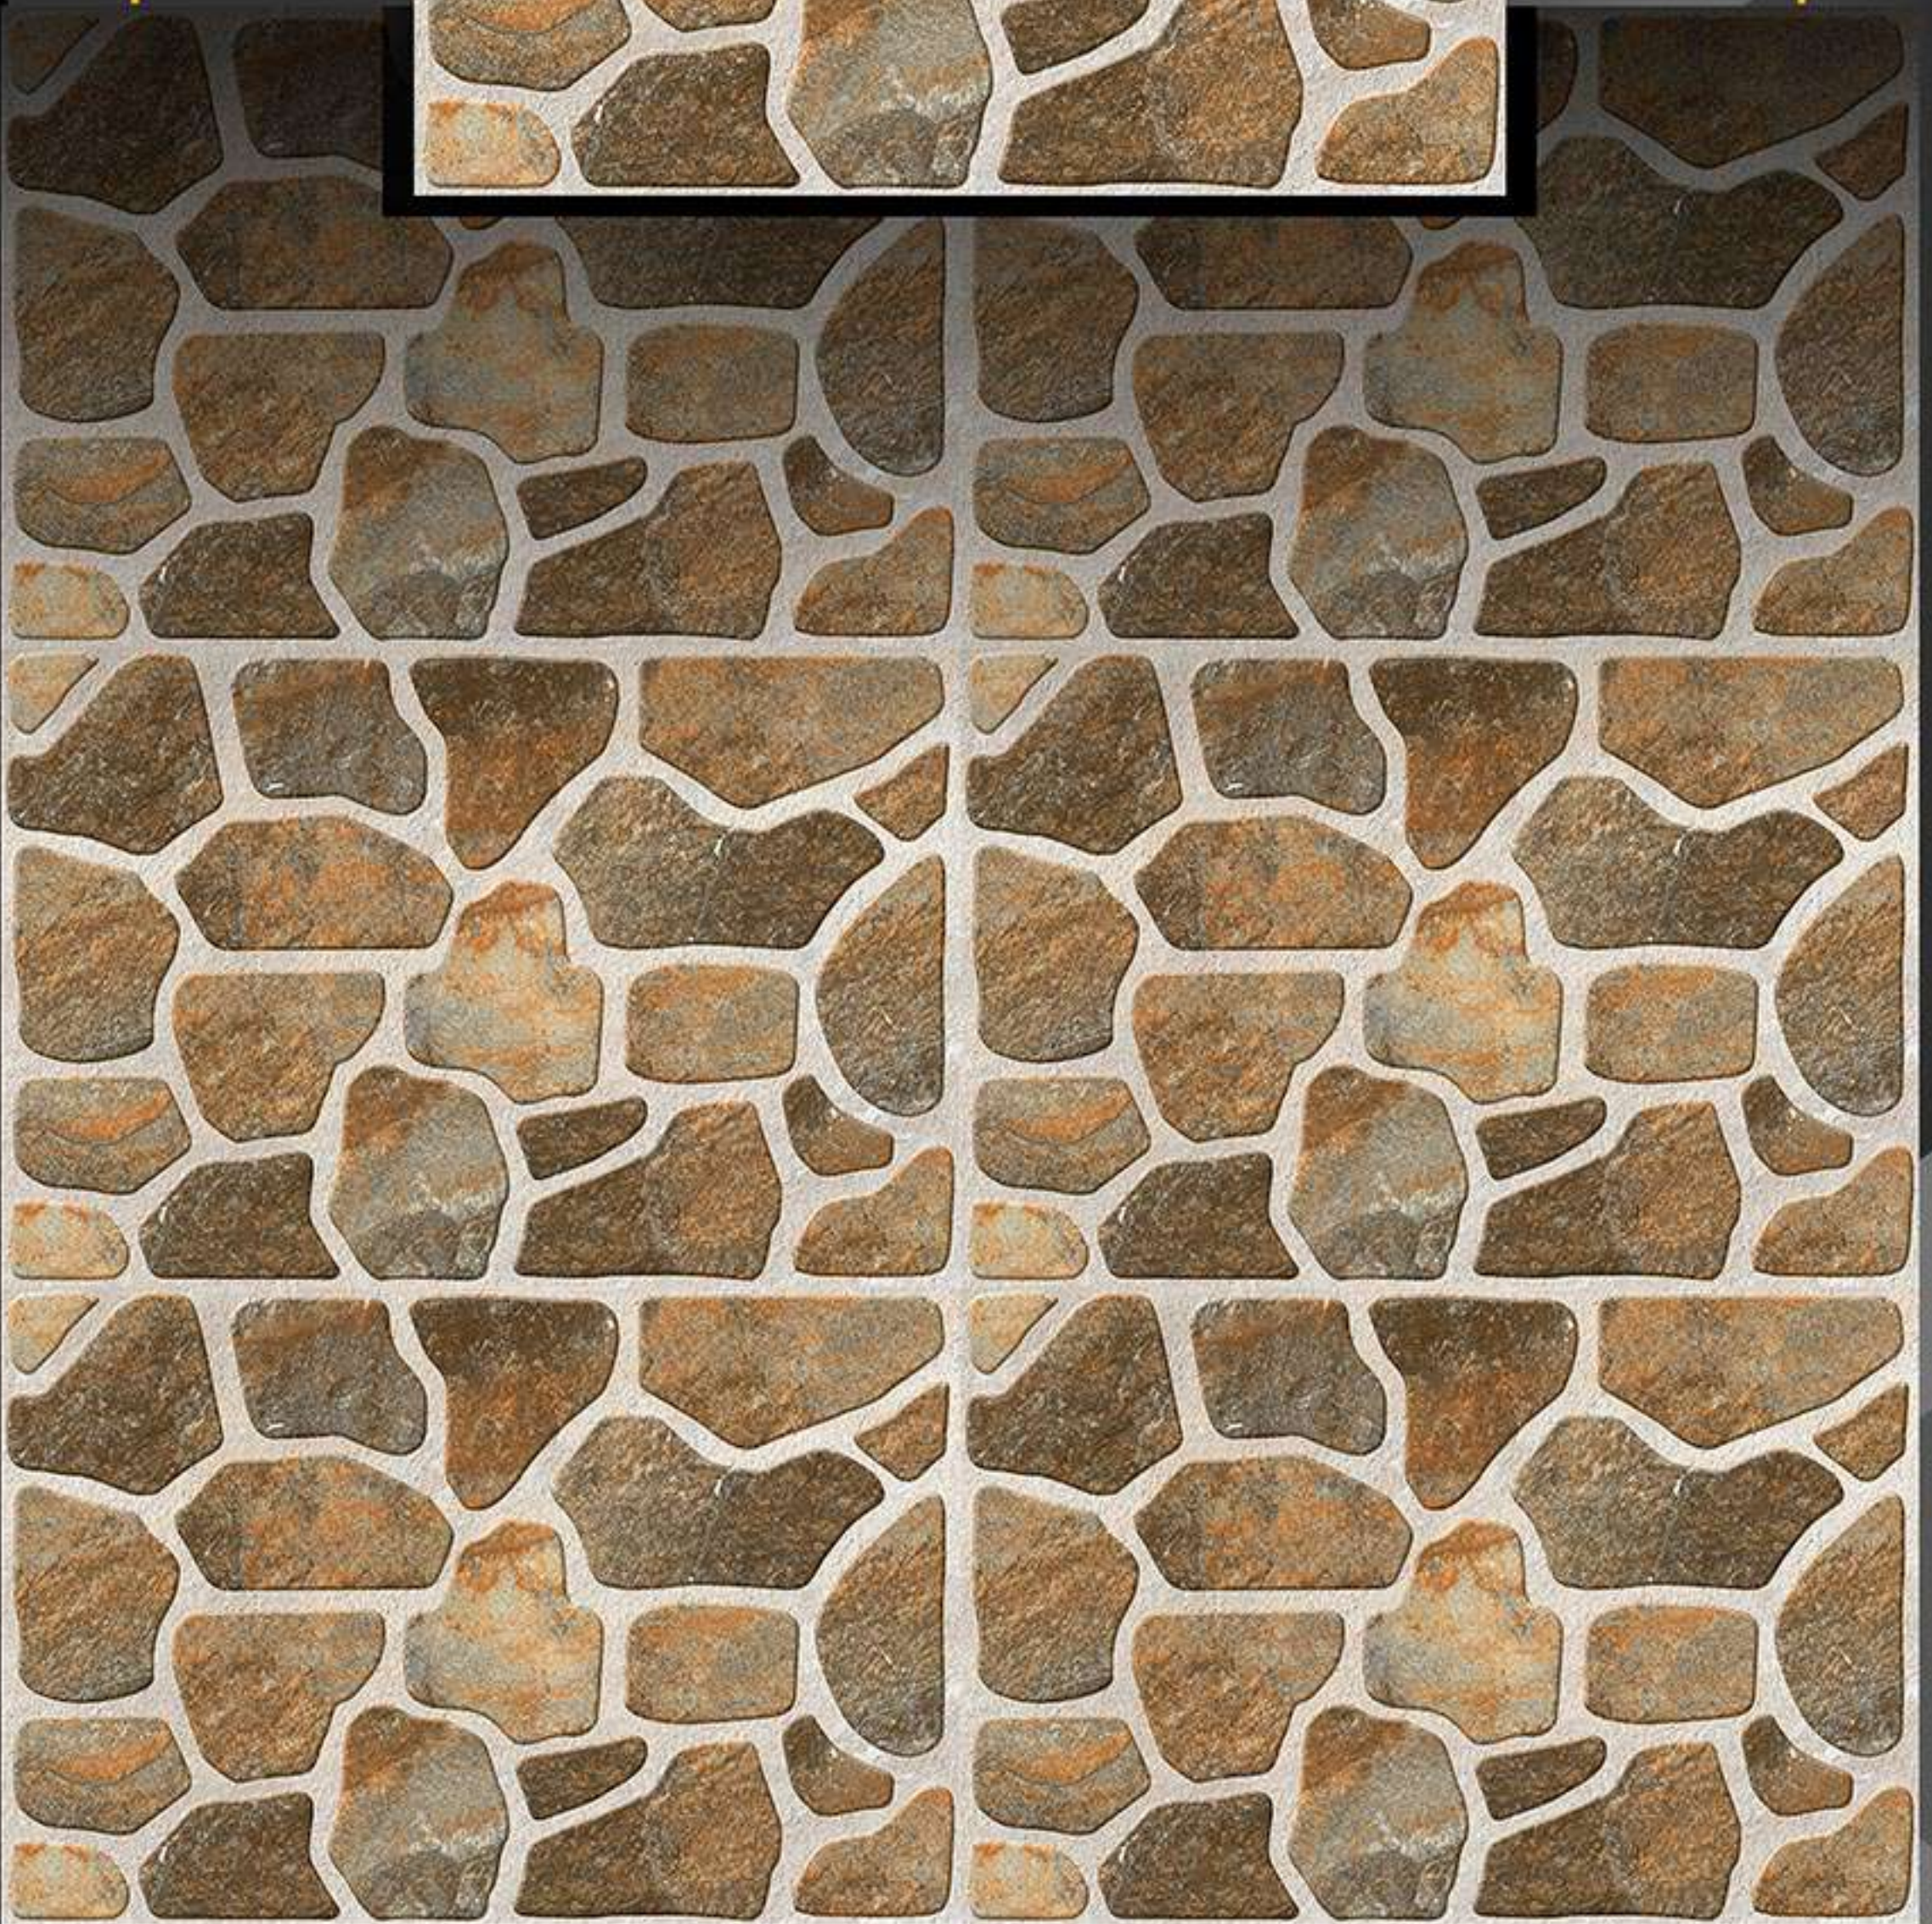

300x450 mm

DEGITAL WALL TILES

ELEVATION SERIES

D.N. 2162 - GLOSSY

D.N. 4162 - MATT