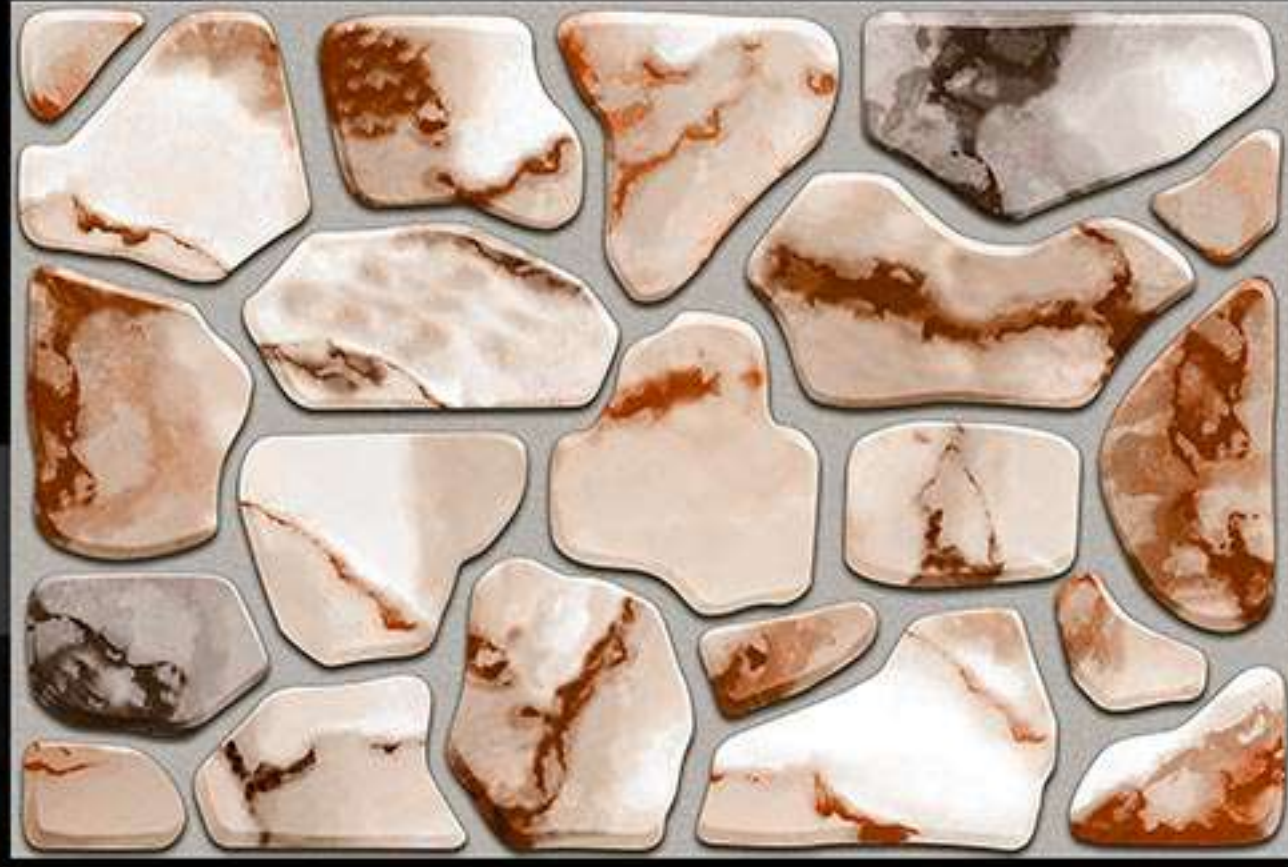

**ELEVATION SERIES**

**D.N. 2152 - GLOSSY**

**D.N. 4152 - MATT**

**300x450 mm**

DIGITAL WALL TILES

**ELEVATION SERIES**

**D.N. 2153 - GLOSSY**

**D.N. 4153 - MATT**