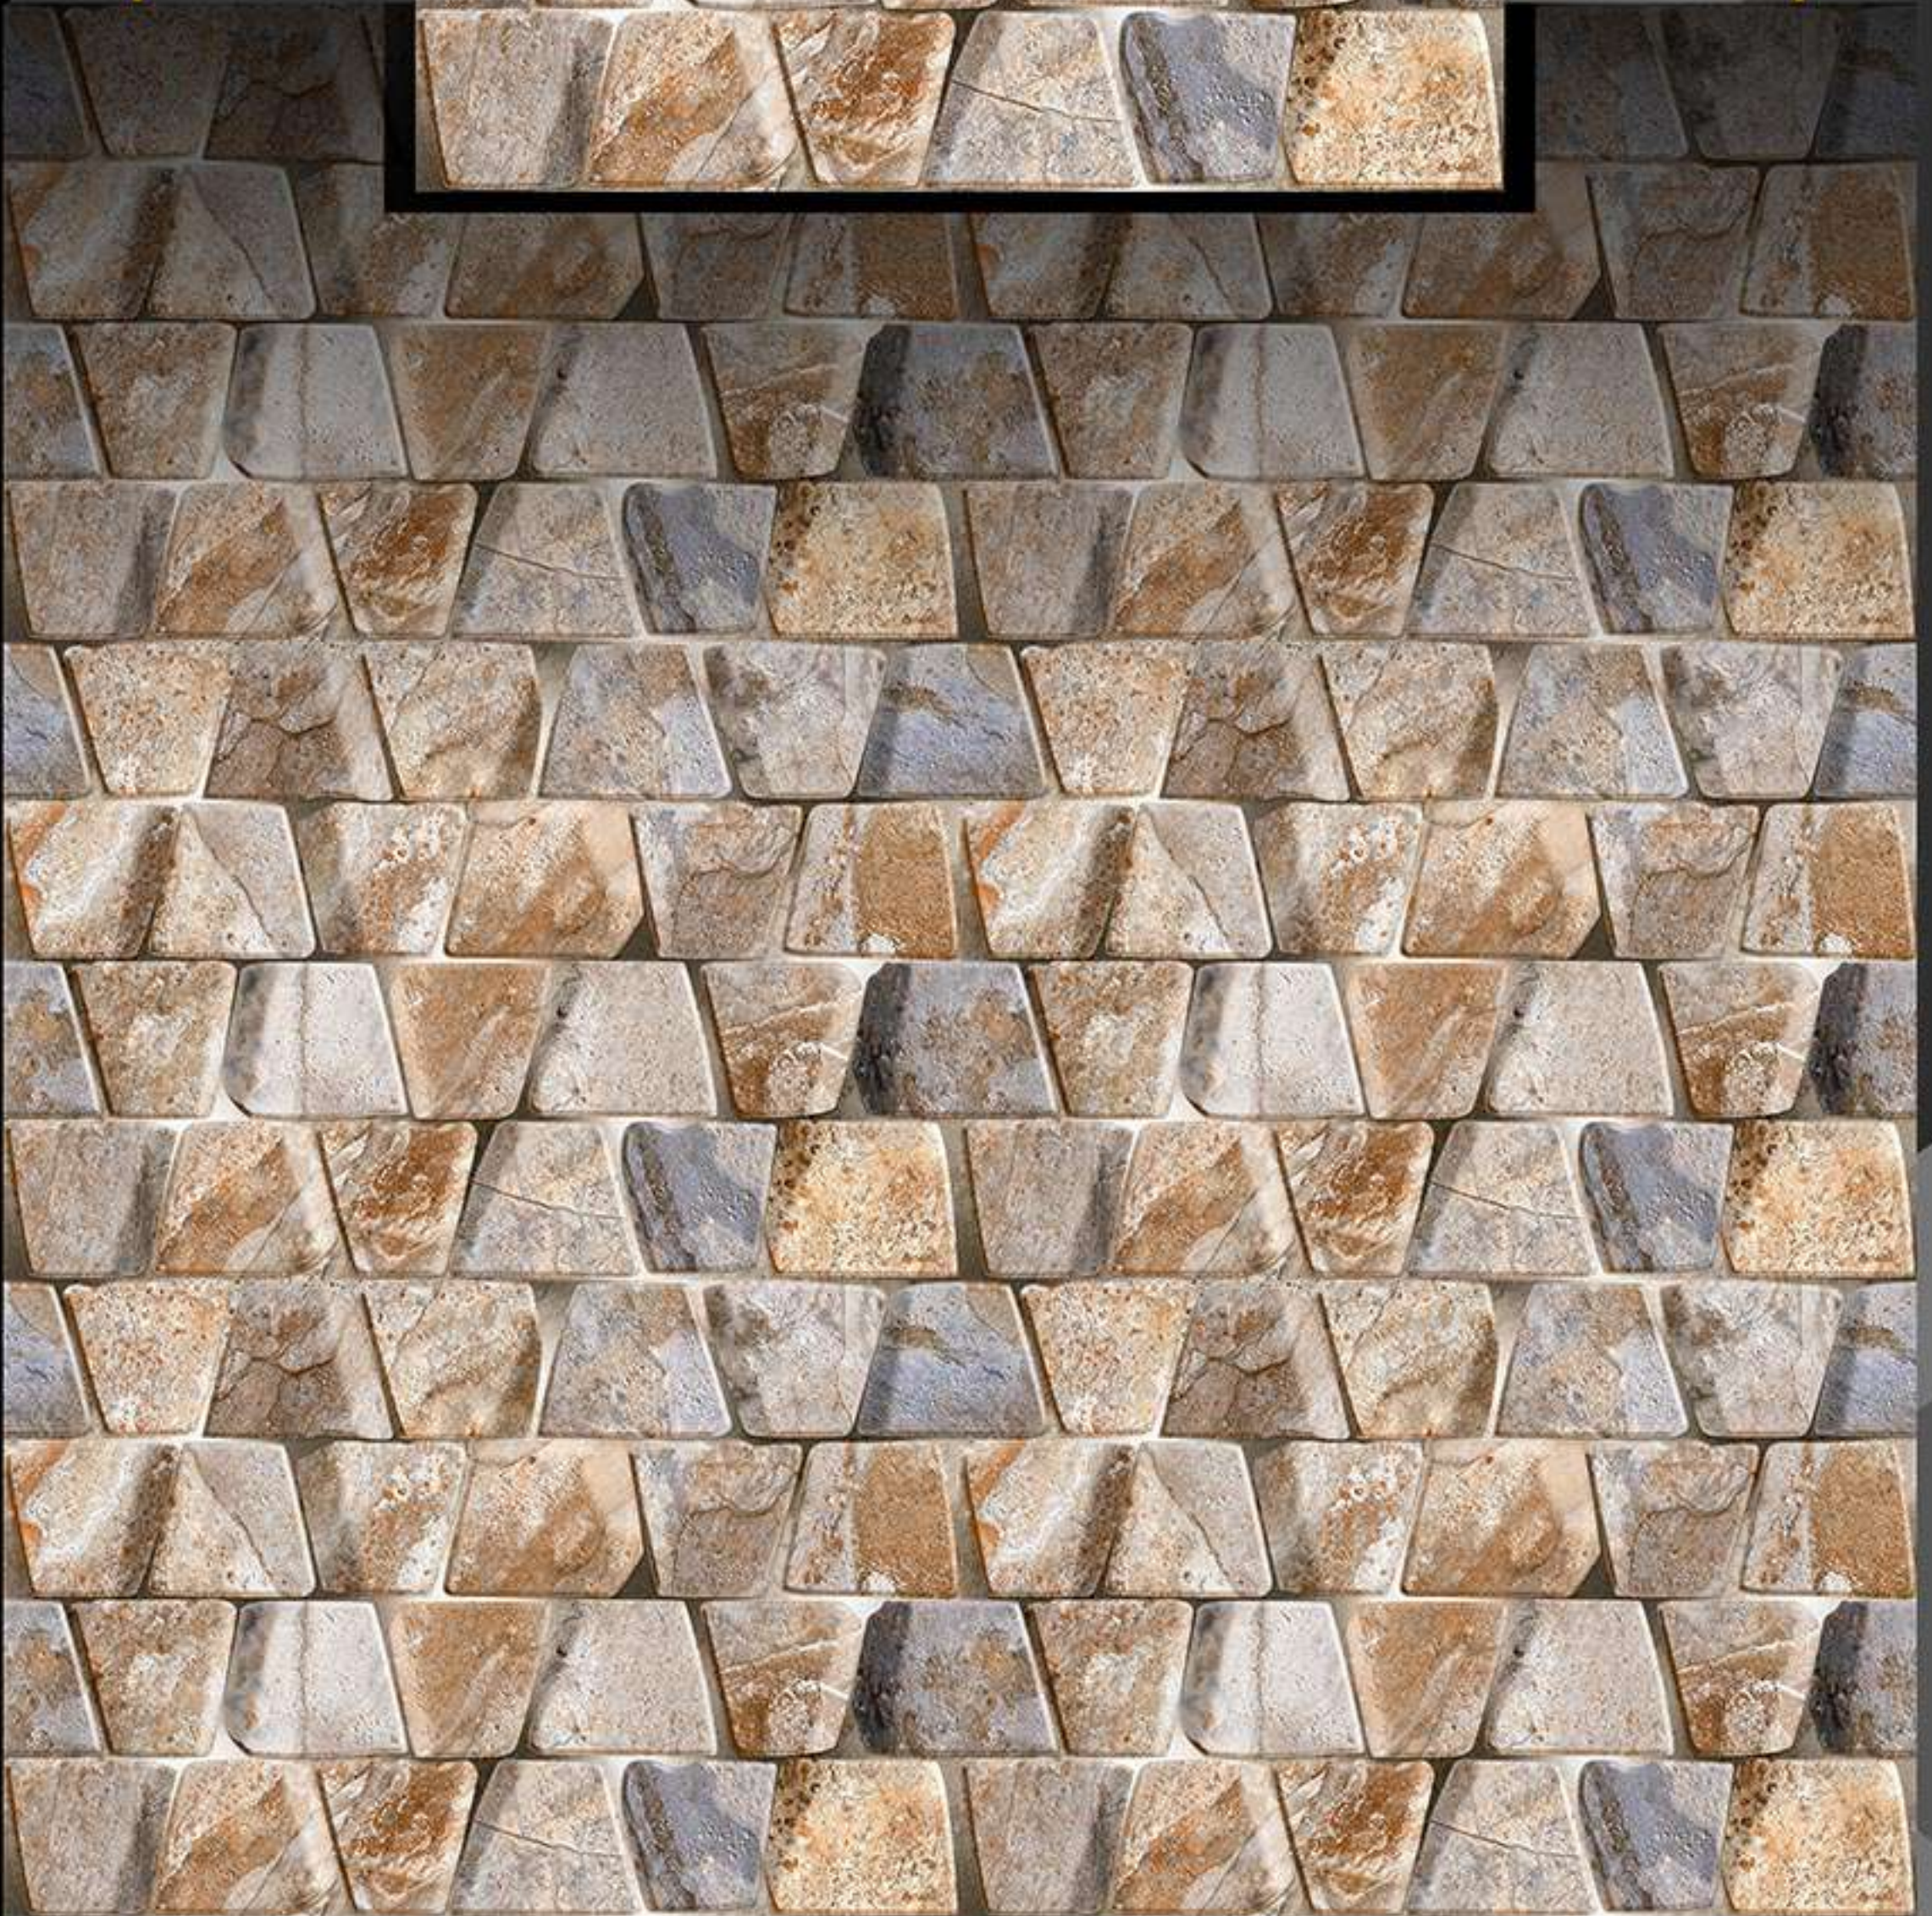

A

B

C

**D.N. 2155 - GLOSSY**

**D.N. 4155 - MATT**

**300x450 mm**

DEGITAL WALL TILES

**ELEVATION SERIES**