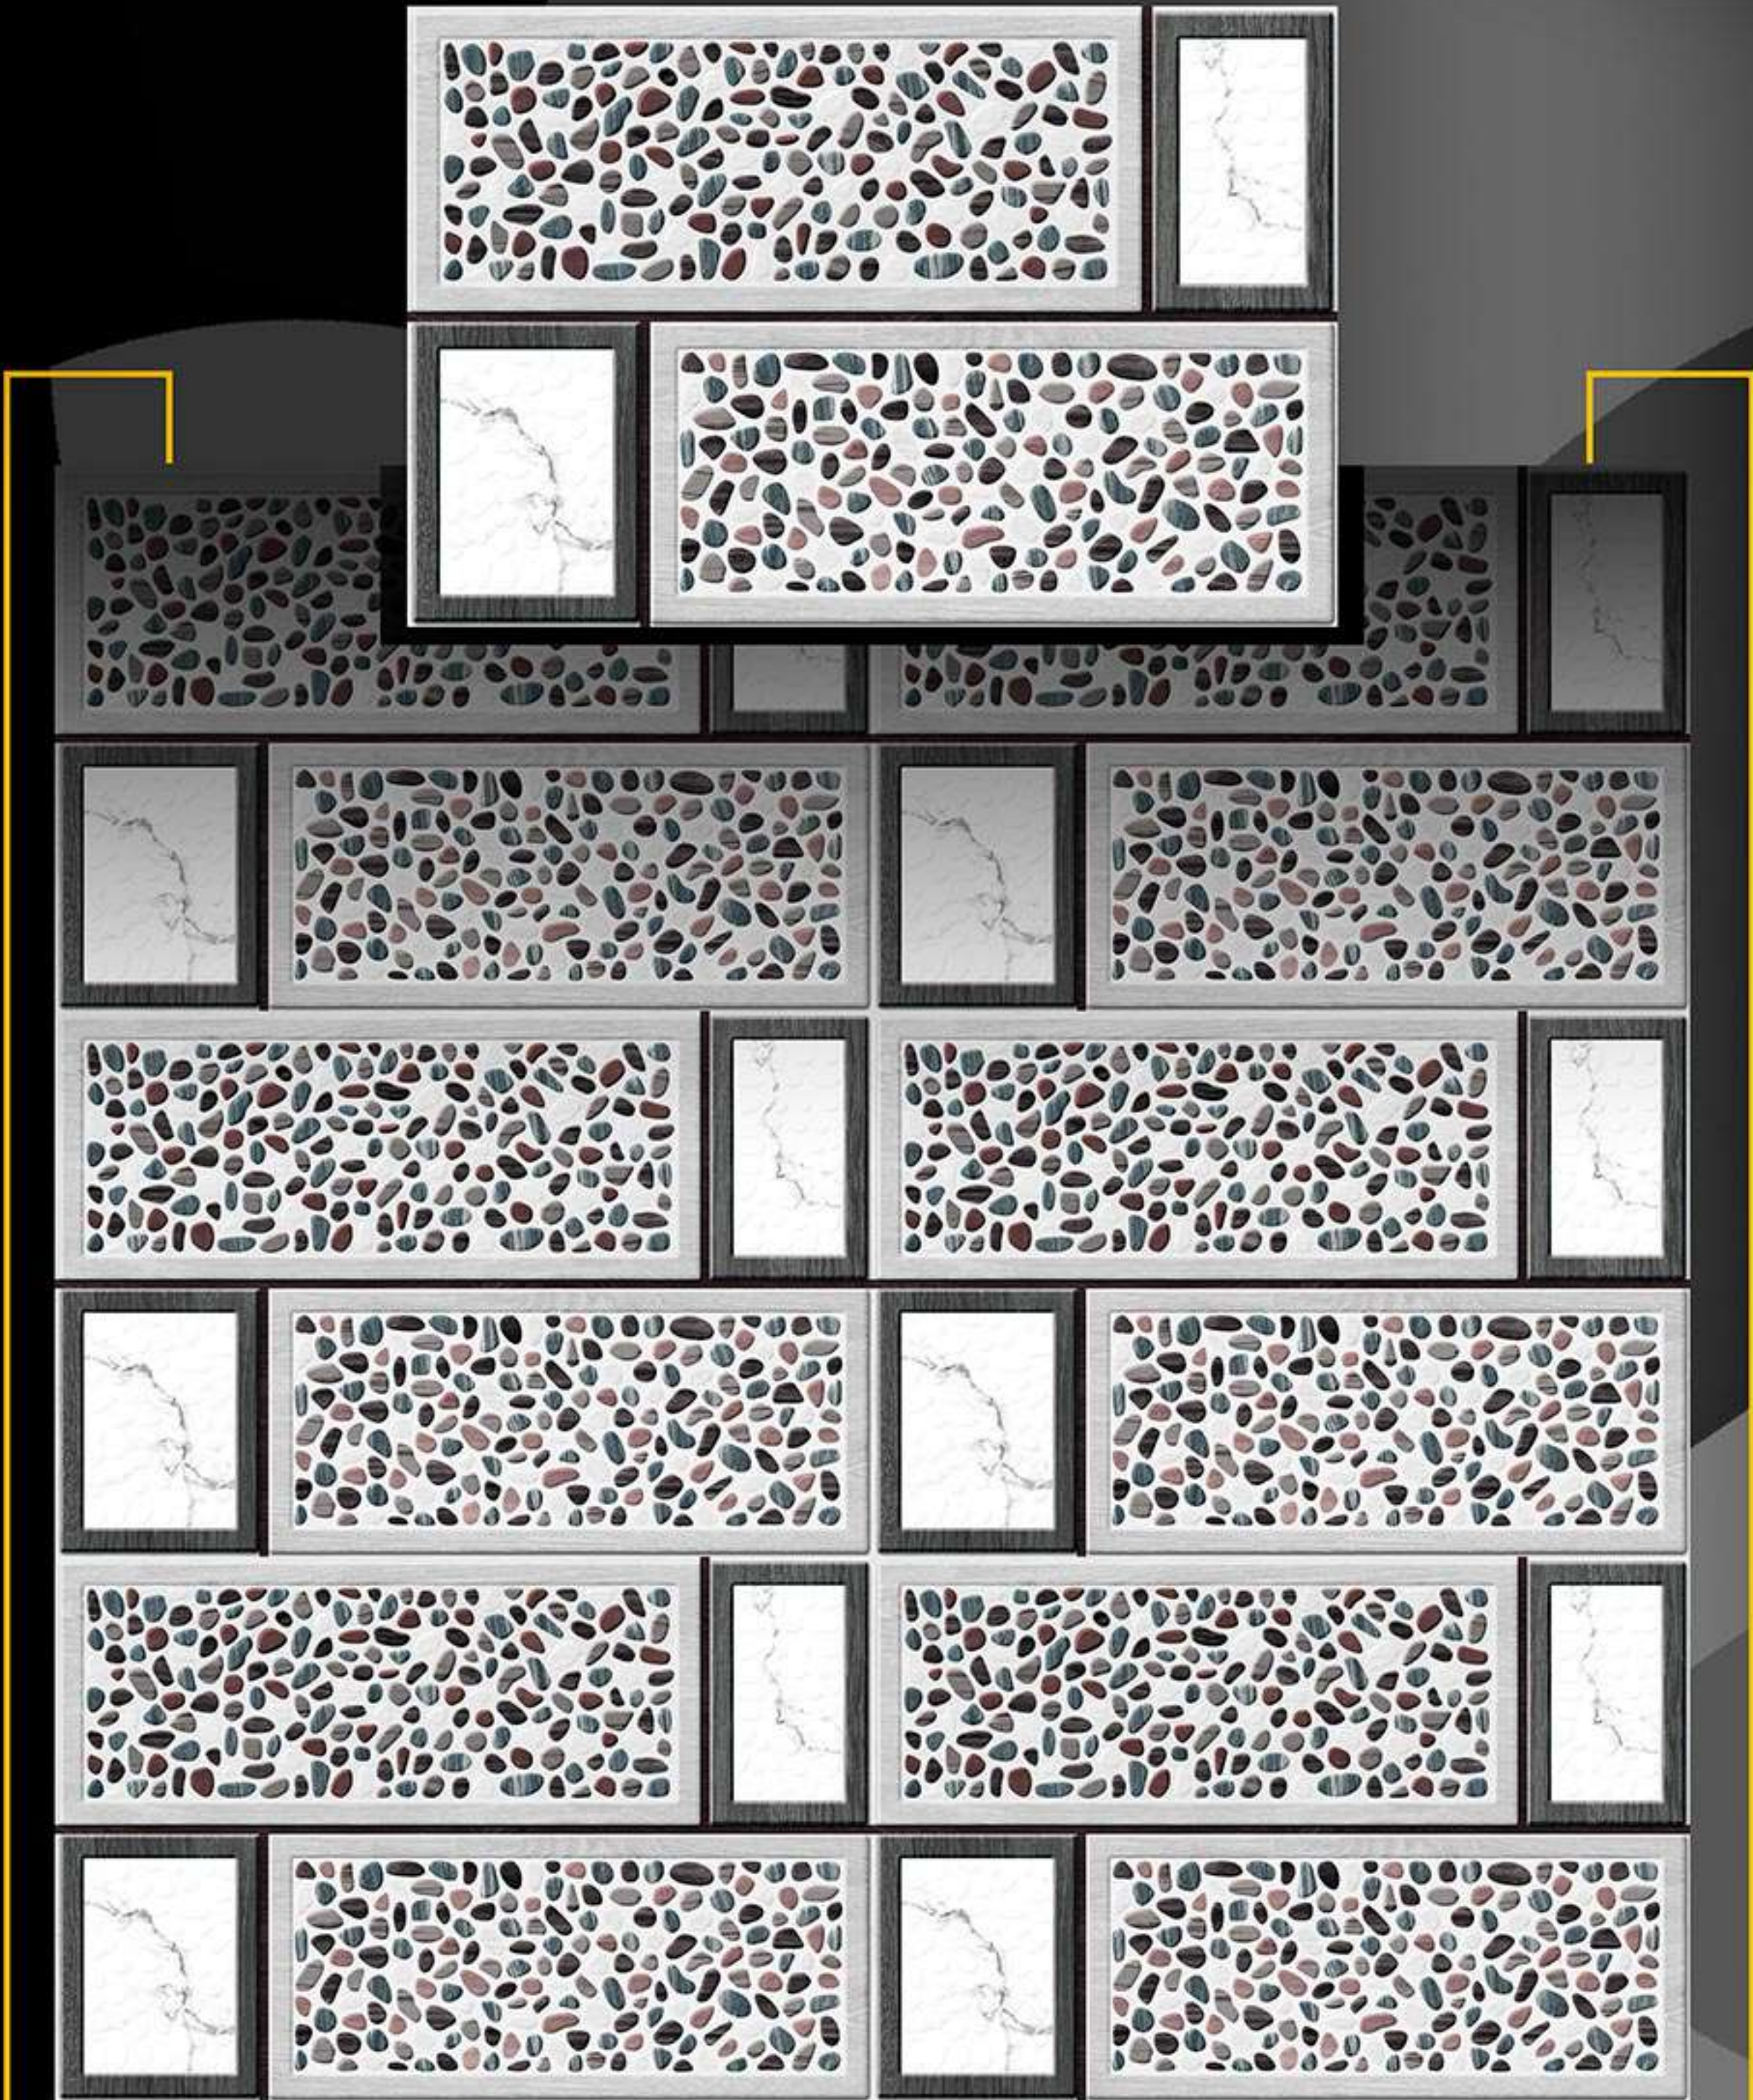

DEGITAL WALL TILES

**ELEVATION SERIES**

**D.N. 2024 - GLOSSY**

**D.N. 4024 - MATT**

**300x450 mm**

DEGITAL WALL TILES

**ELEVATION SERIES**

**D.N. 2026 - GLOSSY**