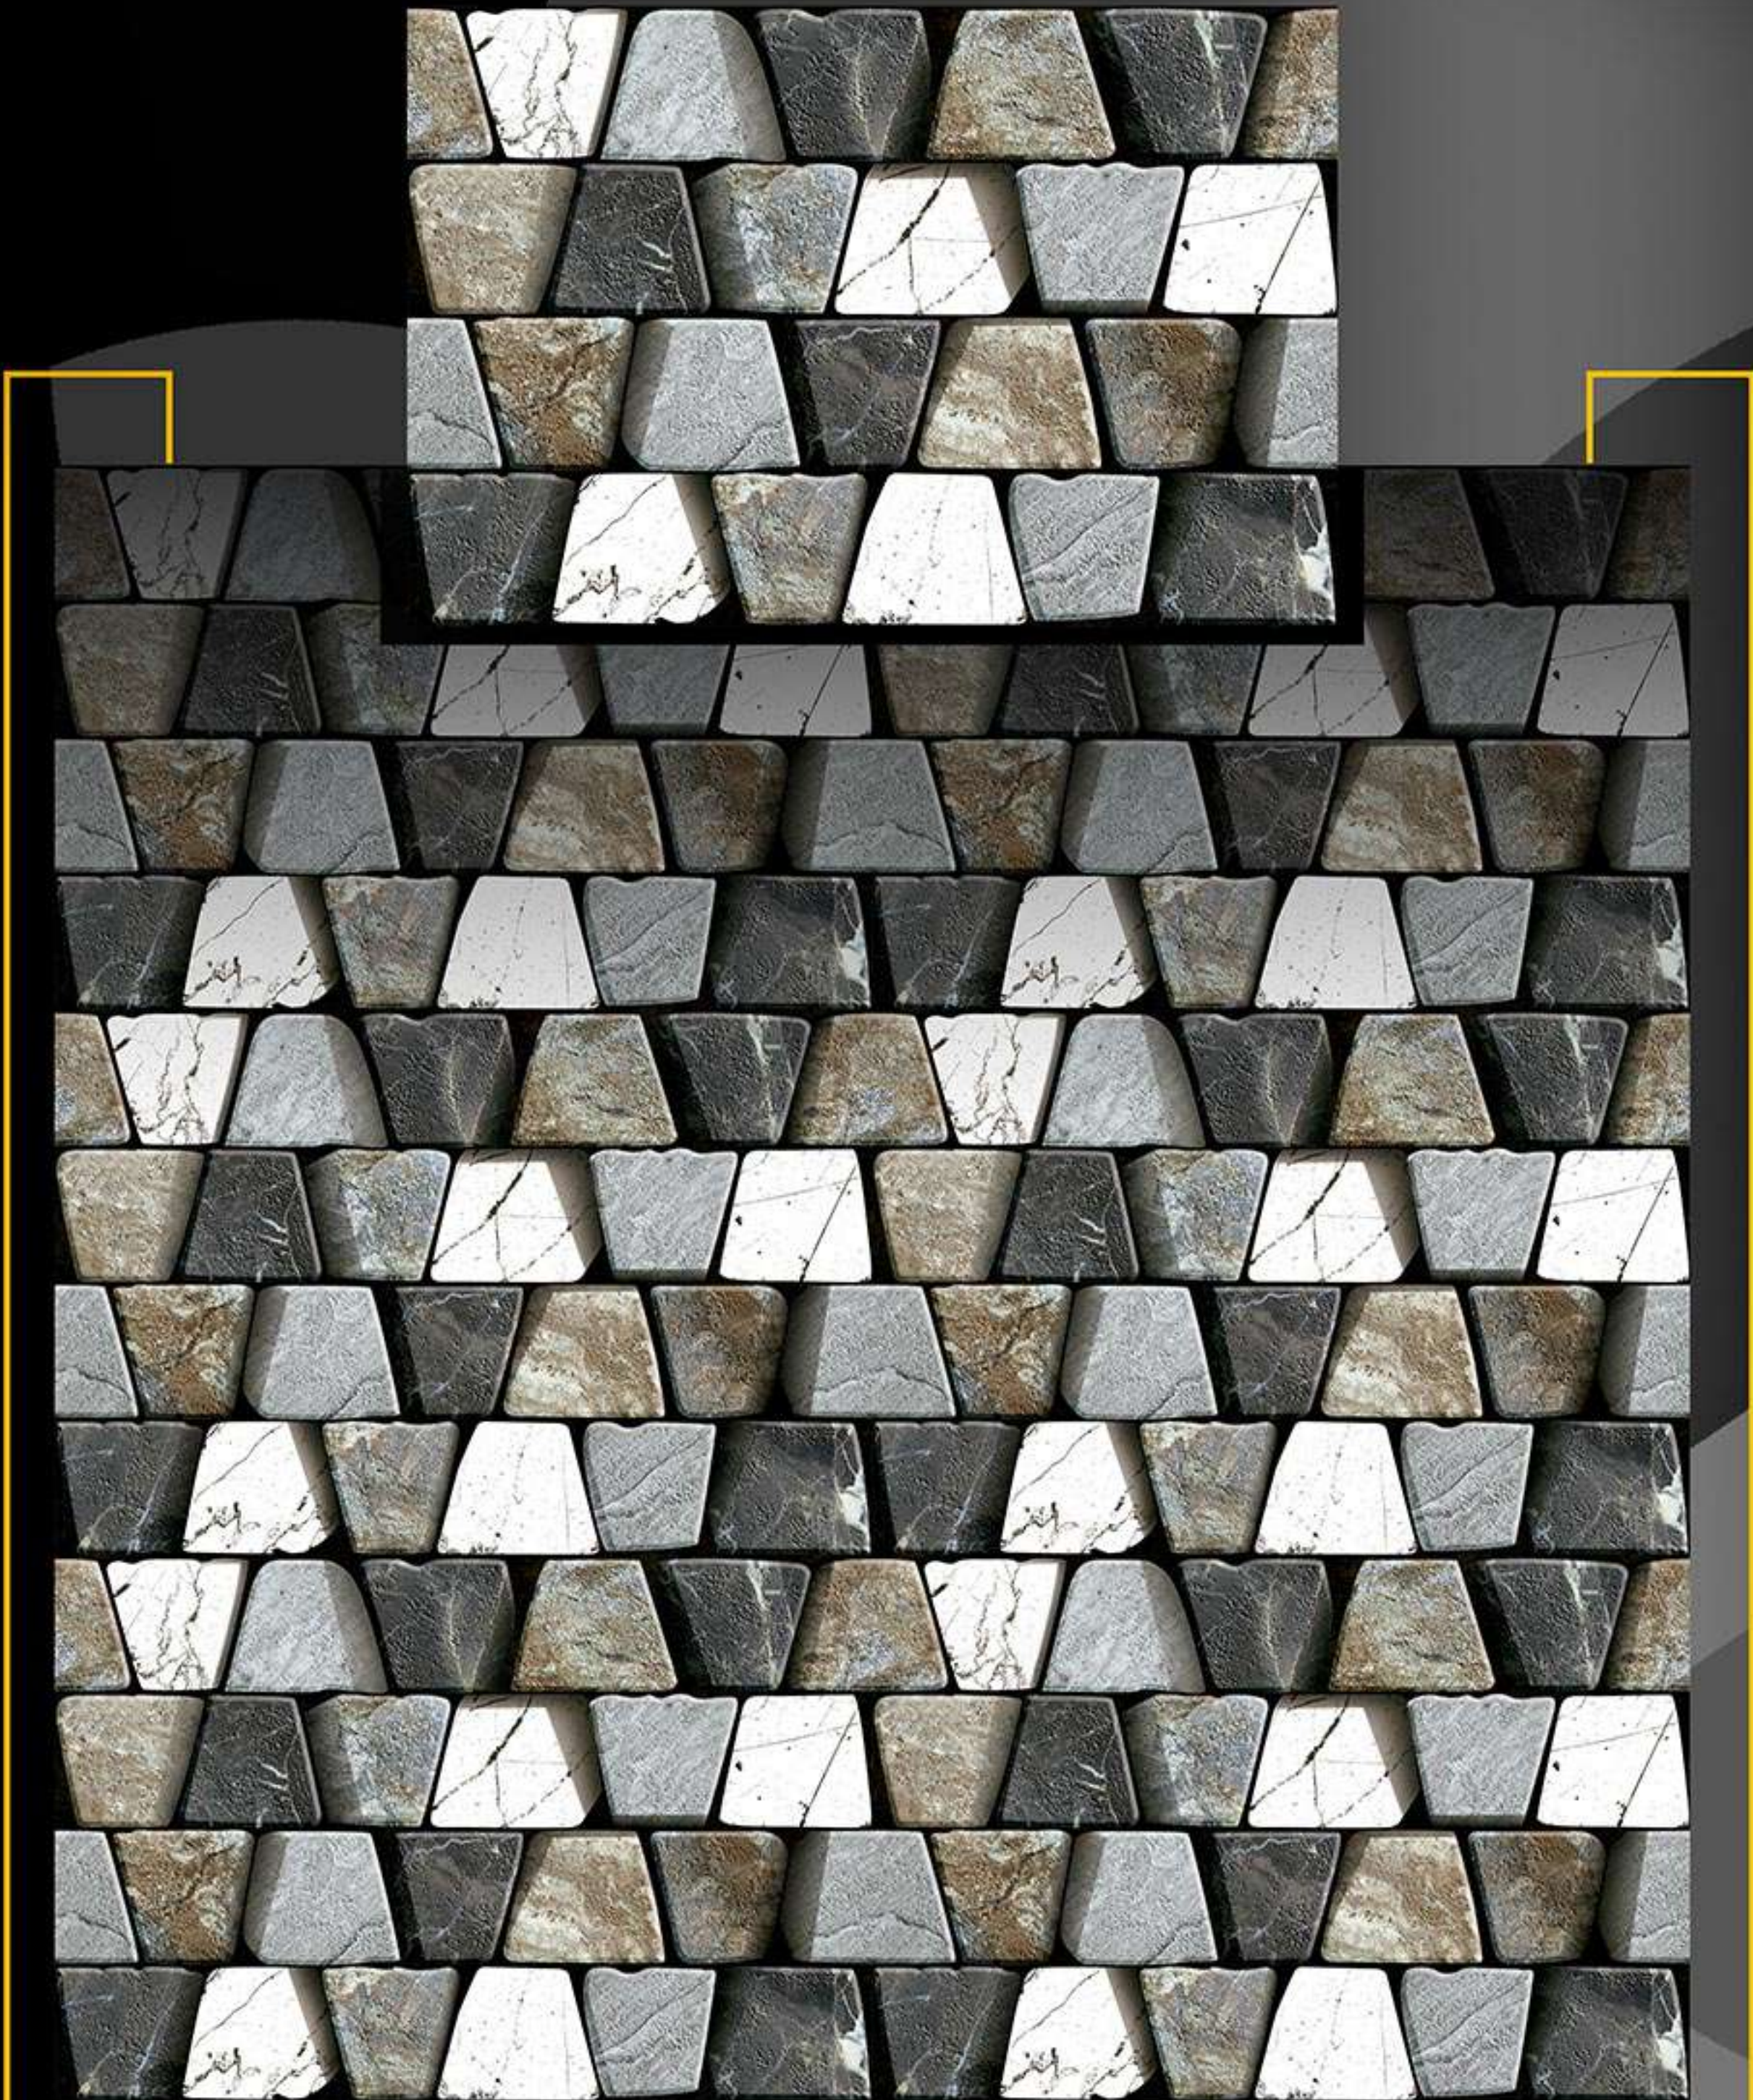

**ELEVATION SERIES**

**D.N. 2129 - GLOSSY**

**D.N. 4129 - MATT**

**300x450 mm**

DIGITAL WALL TILES

**ELEVATION SERIES**

**D.N. 2130 - GLOSSY**

**D.N. 4130 - MATT**