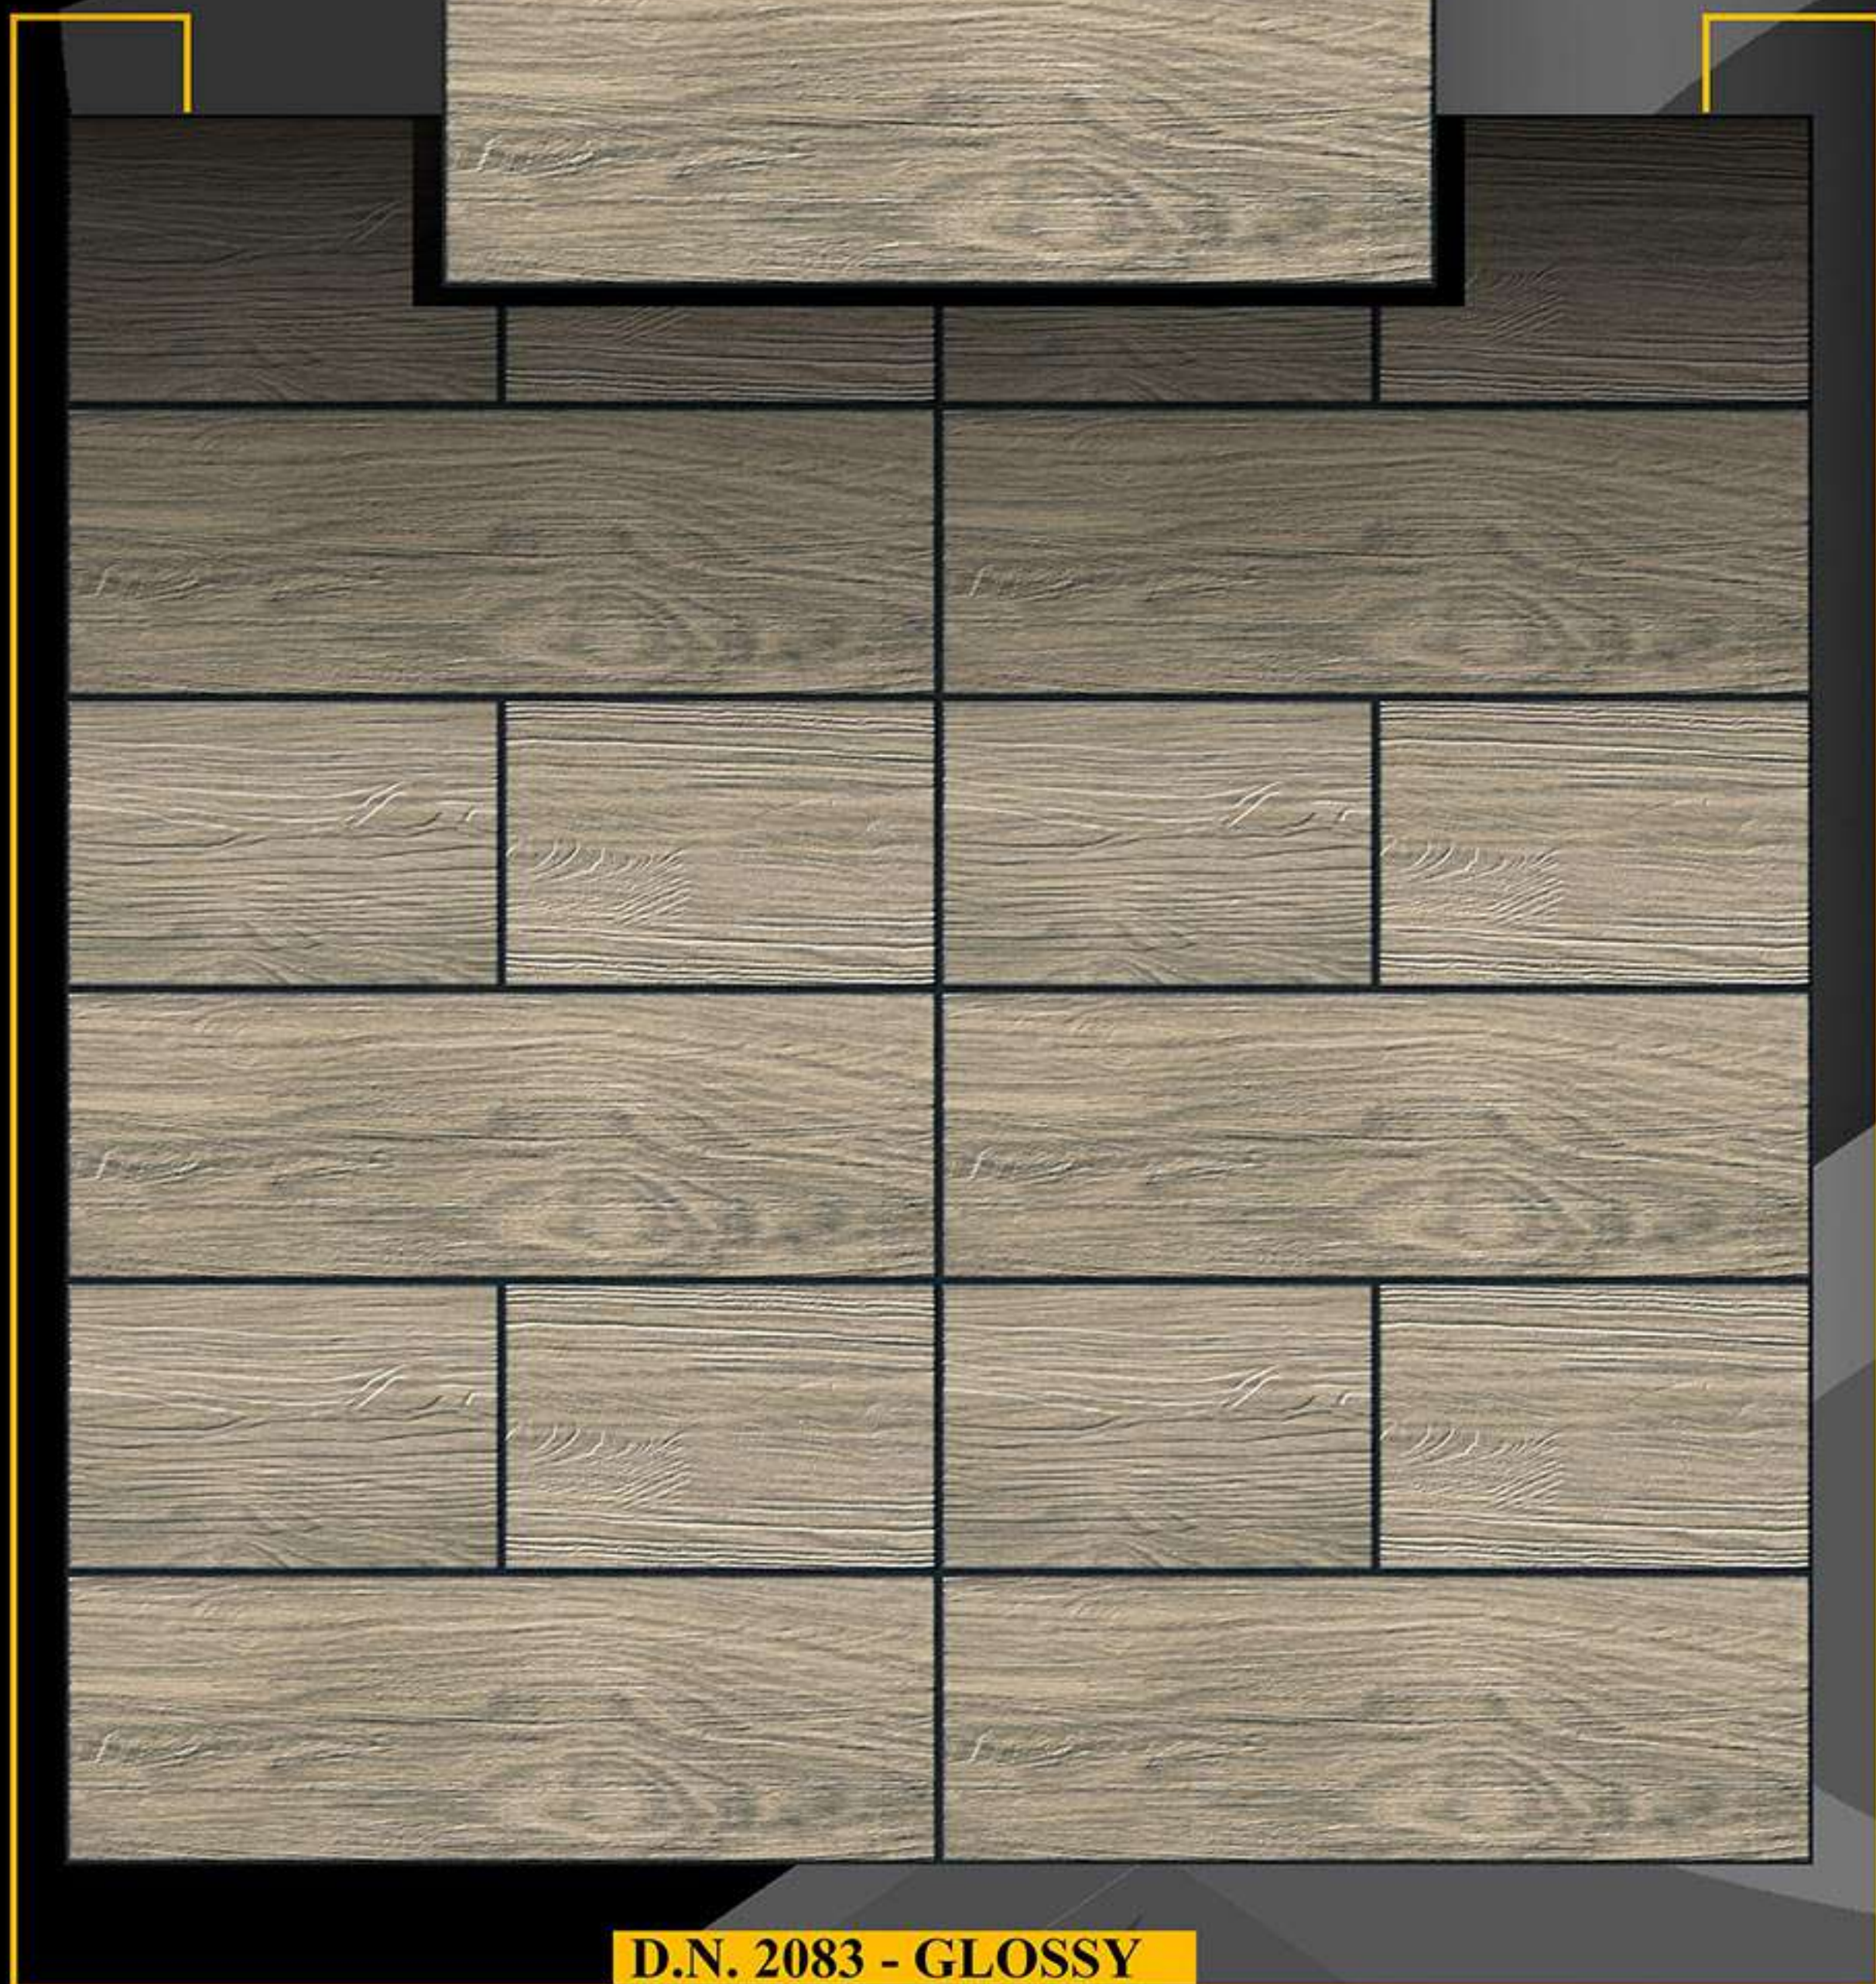

**300x450 mm**

DEGITAL WALL TILES

**ELEVATION SERIES**

**D.N. 2082 - GLOSSY**

**D.N. 4082 - MATT**

**300x450 mm**

DEGITAL WALL TILES

**ELEVATION SERIES**