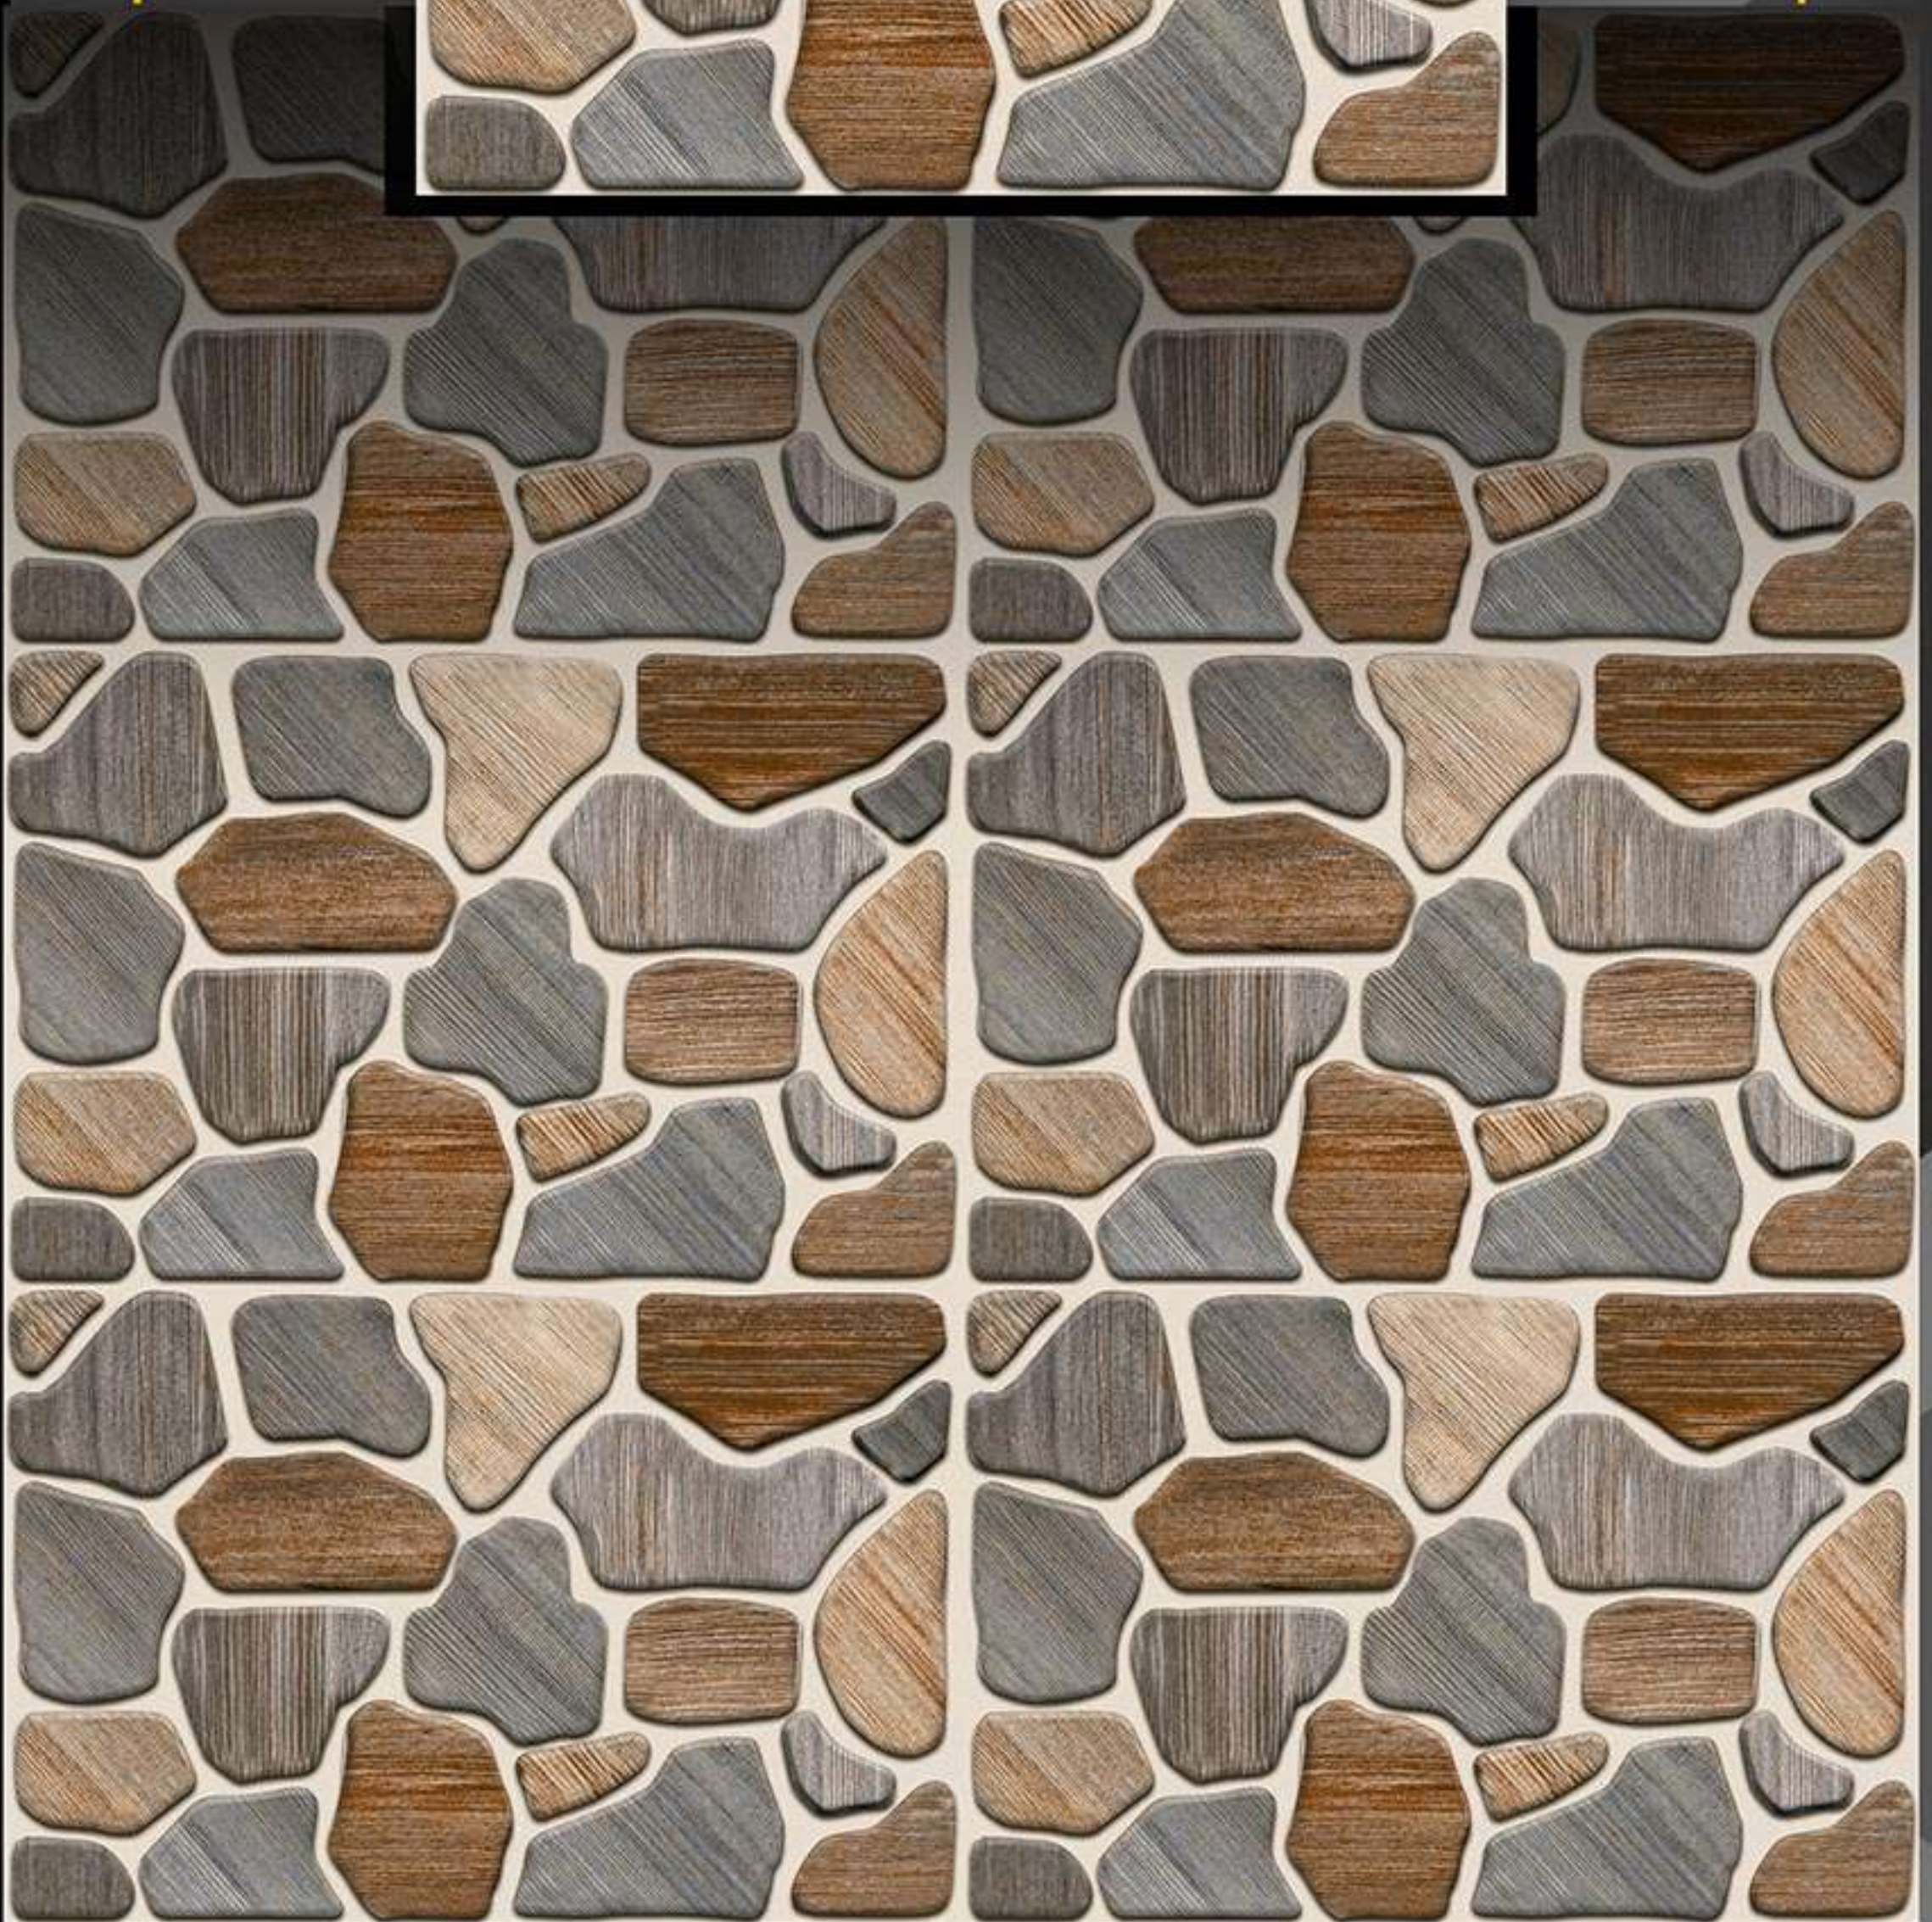

300x450 mm

DEGITAL WALL TILES

ELEVATION SERIES

D.N. 2152 - GLOSSY

D.N. 4152 - MATT