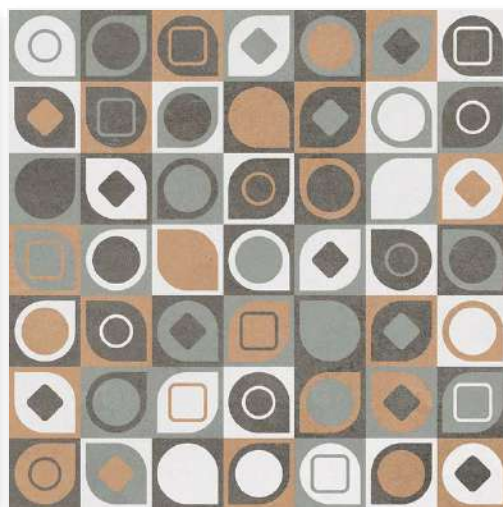

24822

600 X 600 MM | Morrocon Series