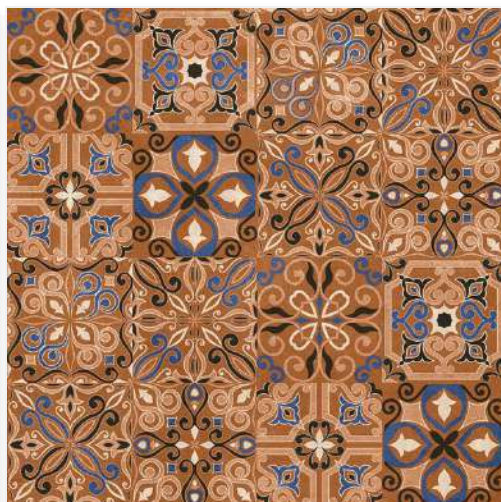

VENTILATED FACADE

FURNITURE PIECES

**24190**

600 X 600 MM | Morrocon Series

24190 Italino Tusk Light

24190 Italino Tusk Decore

24190 Italino Tusk Dark

**24191**

600 X 600 MM | Morrocon Series

24191 Italino Cotto Light

24191 Italino Cotto Decore

24191 Italino Cotto Dark

**24192**

600 X 600 MM | Morrocon Series

24192-Light

24192-DECOR-C