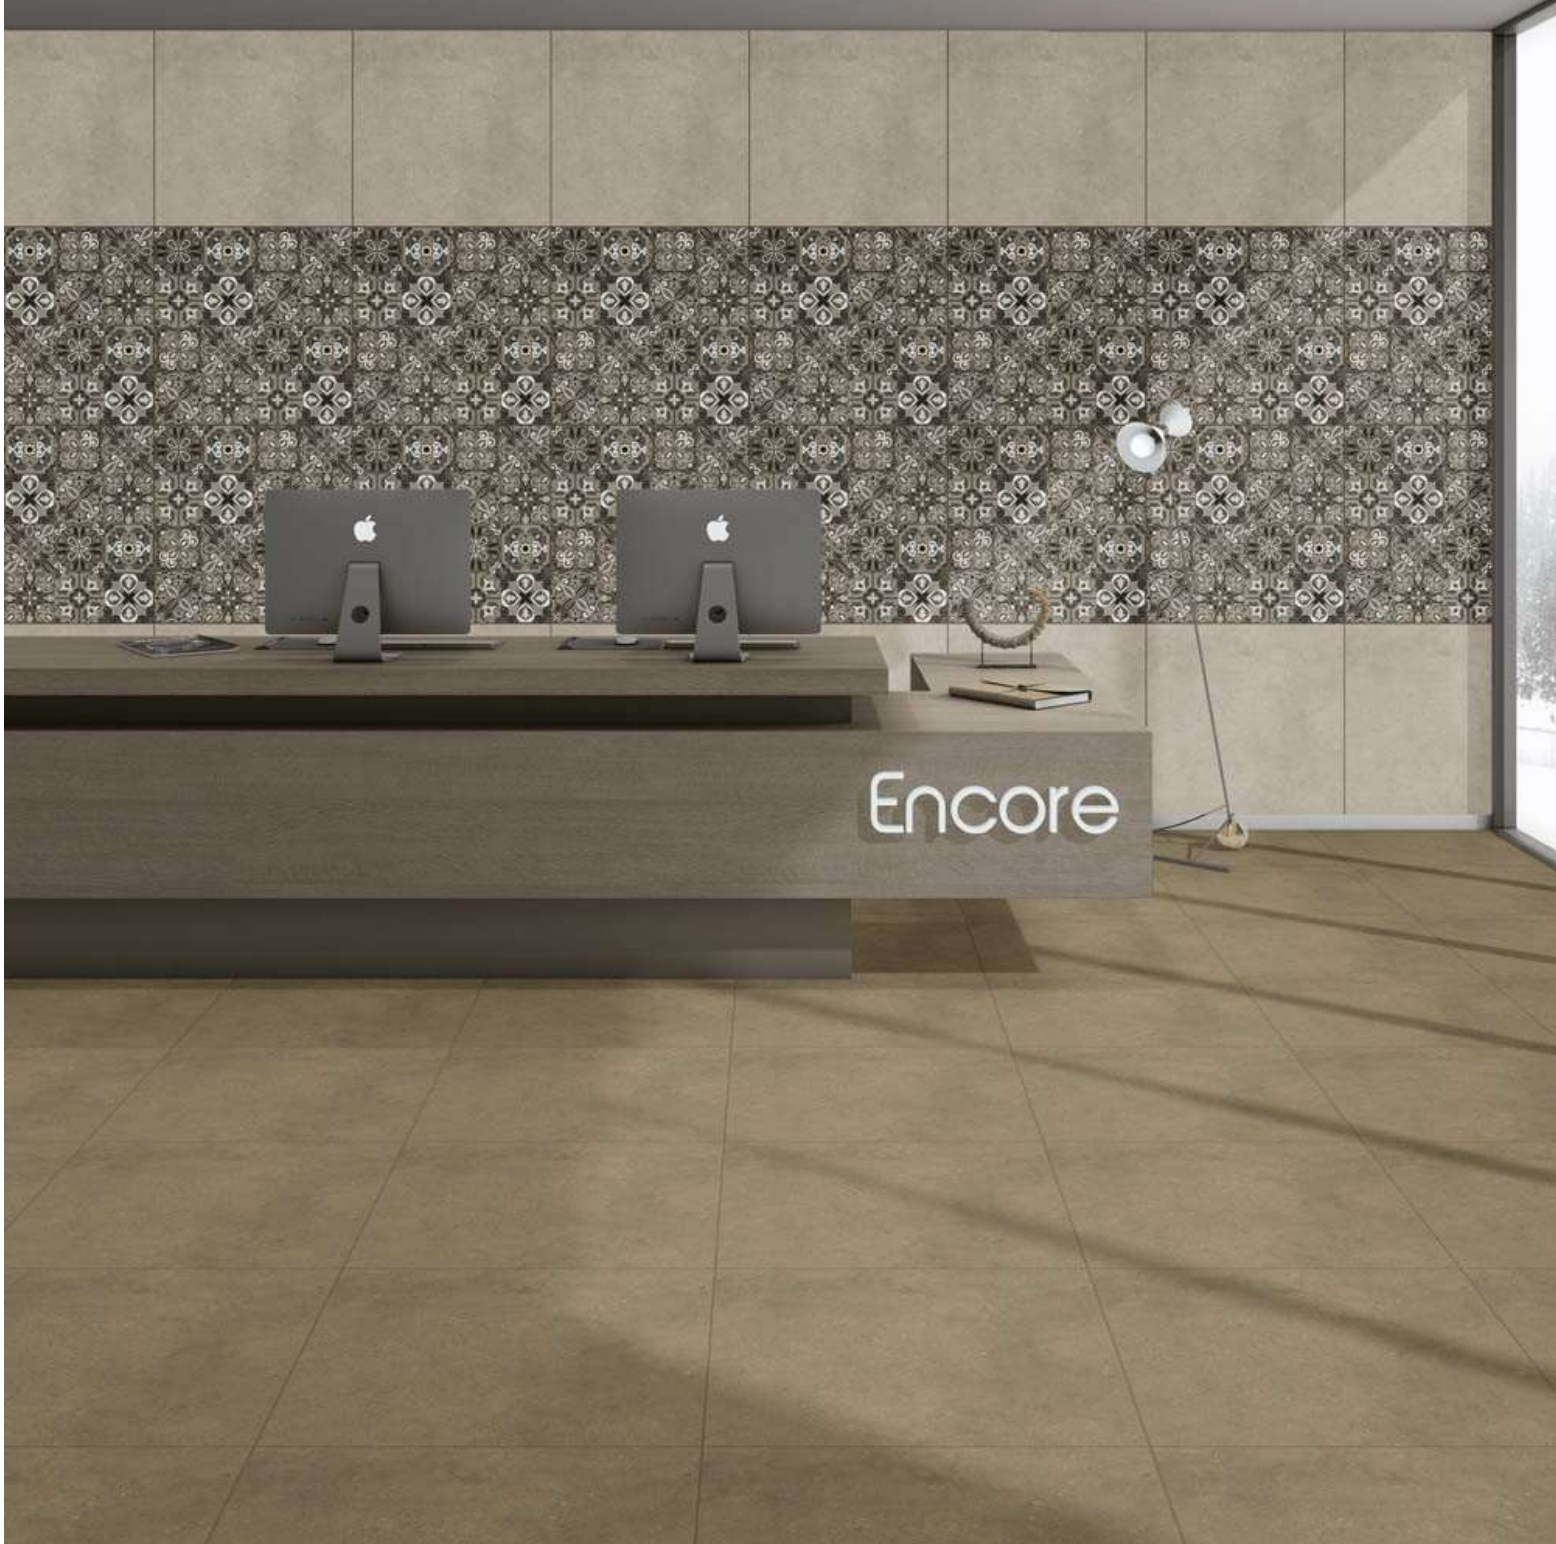

24192

600 X 600 MM | Morrocon Series