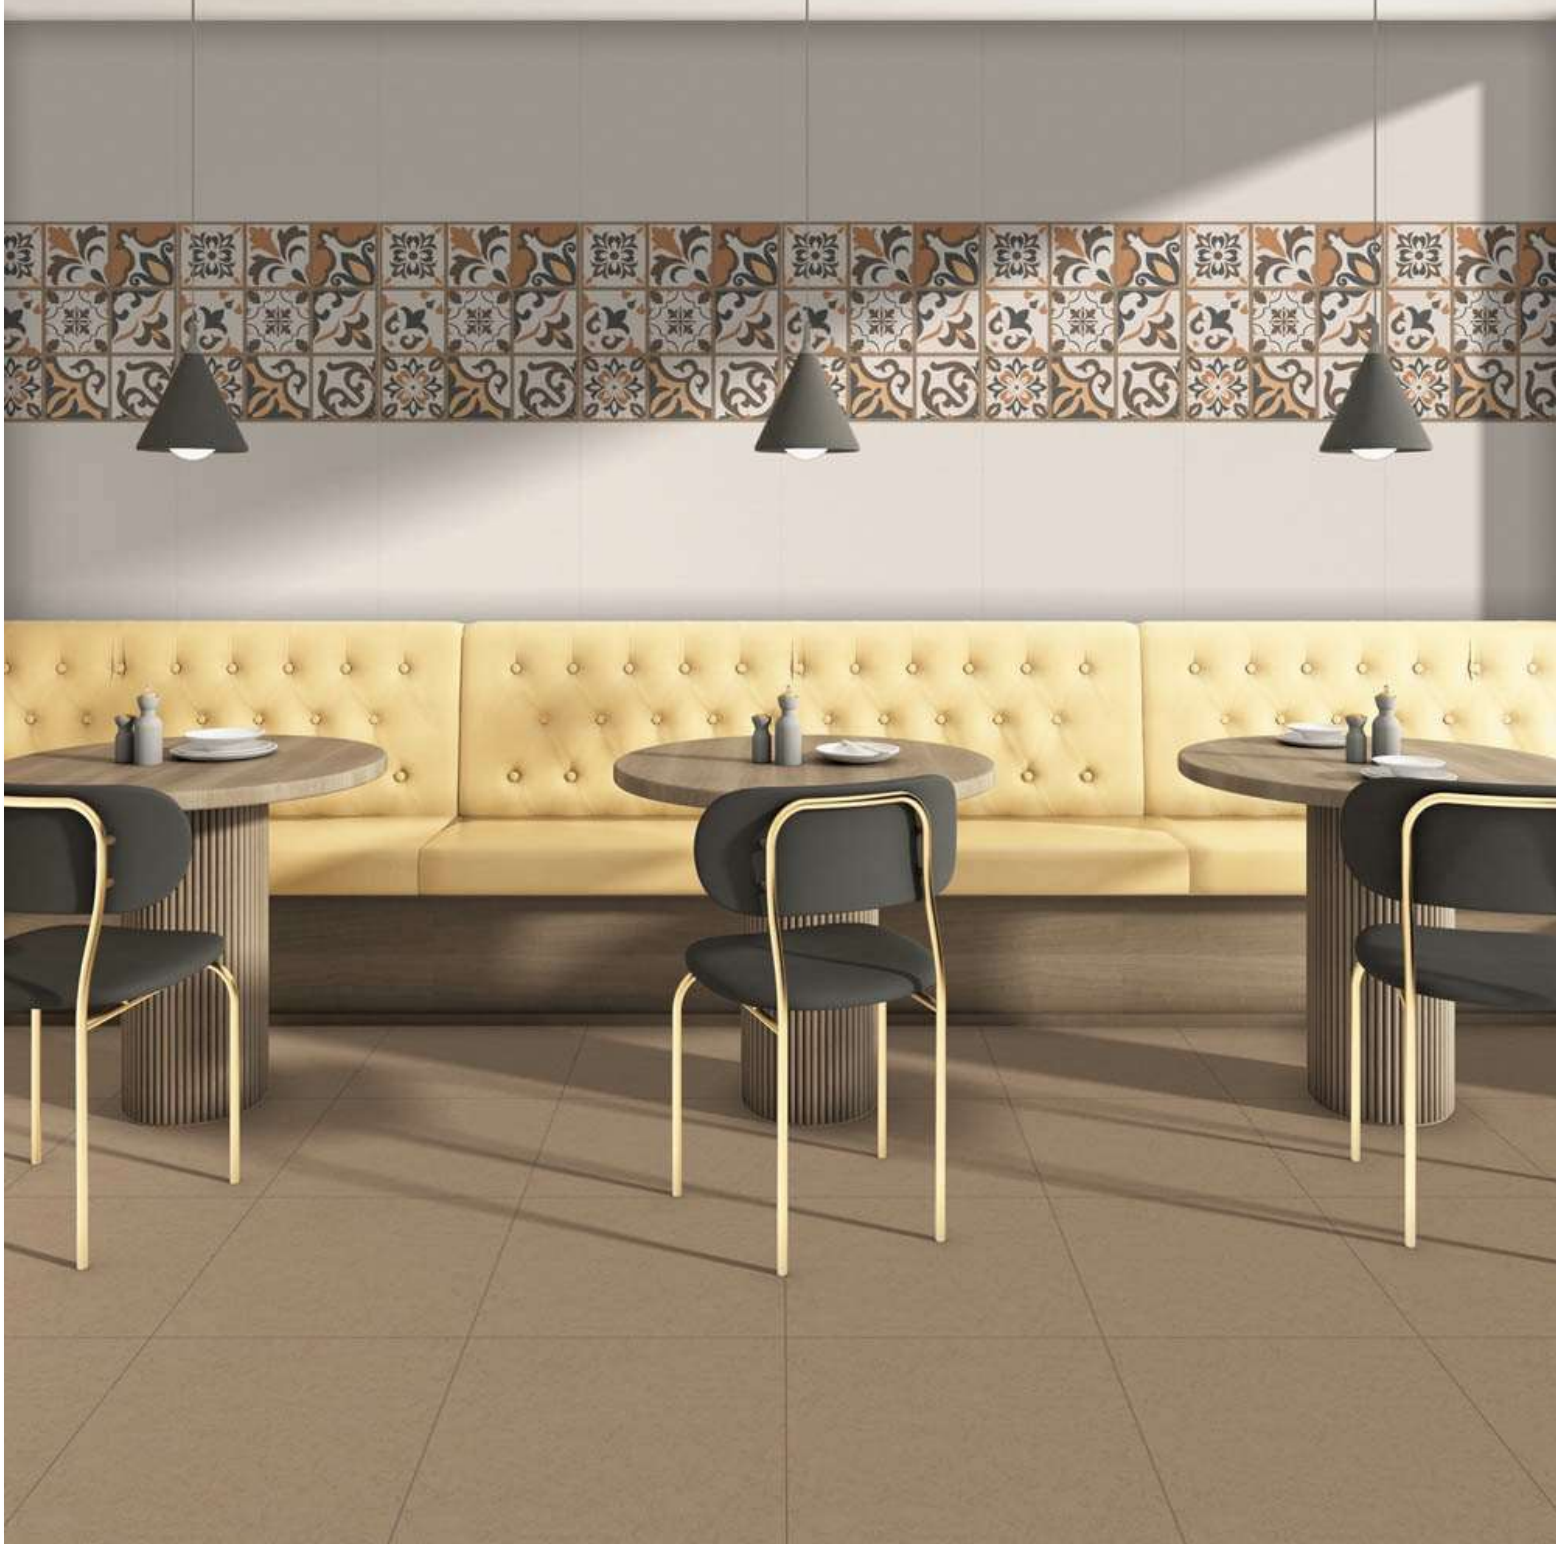

24811 LIGHT

24811 DECOR

24811 DARK

**24815**

600 X 600 MM | Morrocon Series

24815 LIGHT

24815 DECOR

24815 DARK