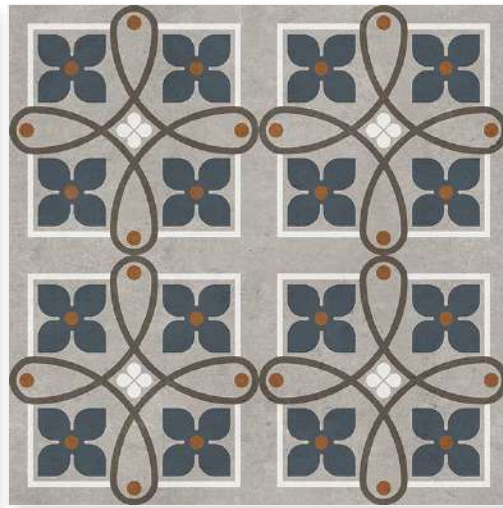

24827.

600 X 600 MM | Morrocon Series