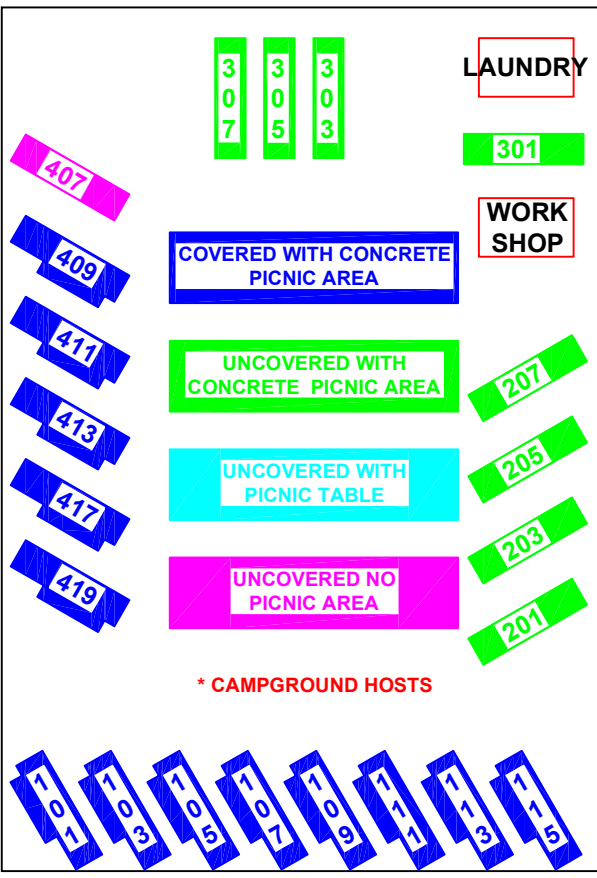

## Hours

Check-In:  
7:00 am - 10:00 pm

Check-Out:  
11:00 am

50% discount for  
TACO  
Members

2 3 5  
2 3 4  
2 3 3  
2 3 2  
2 3 1  
2 3 0  
2 2 9

236  
237  
238  
239  
240  
241  
242  
248  
244

410  
412  
414  
416  
418  
420  
422  
424  
426  
428

430

432\*

434\*

OFFICE

TRASH

228  
227  
226  
225  
224  
223  
222  
221  
220  
219  
218  
216  
214  
212  
210  
208  
206  
204  
202  
200