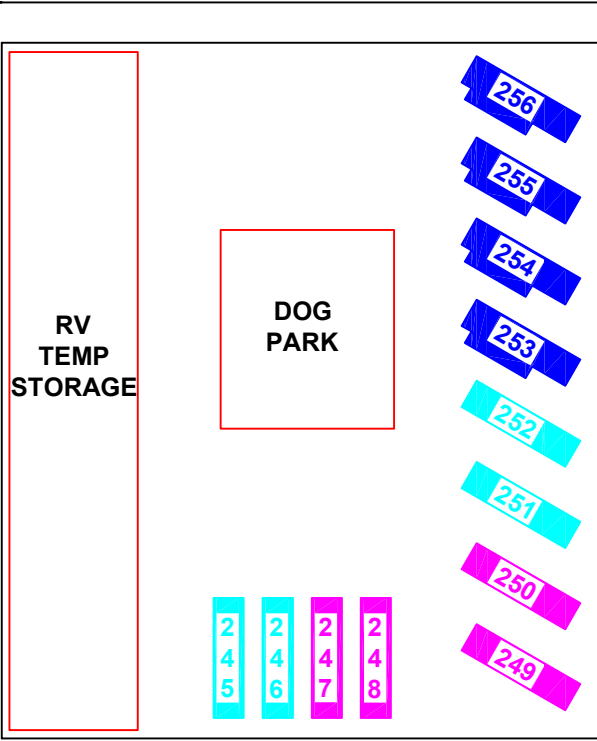

## Hours

Check-In:  
7:00 am - 10:00 pm

Check-Out:  
11:00 am

50% discount for  
TACO  
Members

2 3 5  
2 3 4  
2 3 3  
2 3 2  
2 3 1  
2 3 0  
2 2 9

236  
237  
238  
239  
240  
241  
242  
248  
244

410  
412  
414  
416  
418  
420  
422  
424  
426  
428

430

432\*

434\*

OFFICE

TRASH

228  
227  
226  
225  
224  
223  
222  
221  
220  
219  
218  
216  
214  
212  
210  
208  
206  
204  
202  
200