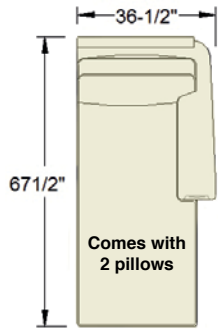

R.A.F. CHAISE

SM10-026

SM11-025 & SM11-026 - 36 1/2W
SM12-025 & SM12-026 - 35W
SM13-025 & SM13-026 - 37 1/2W