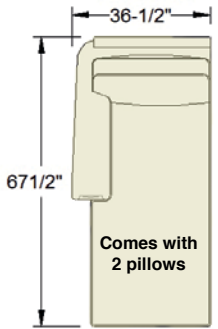

L.A.F. CHAISE

SM10-025