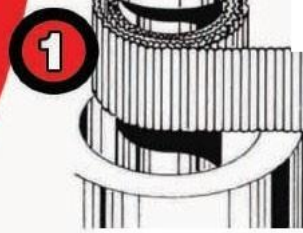

XPG 550/550A

Cintas corrugadas de grafito expandido.

Guia de Instalación

Envuelva la cinta firmemente al rededor del eje o vástago.

Empuje la espiral dentro de la caja y comprima al 50%.