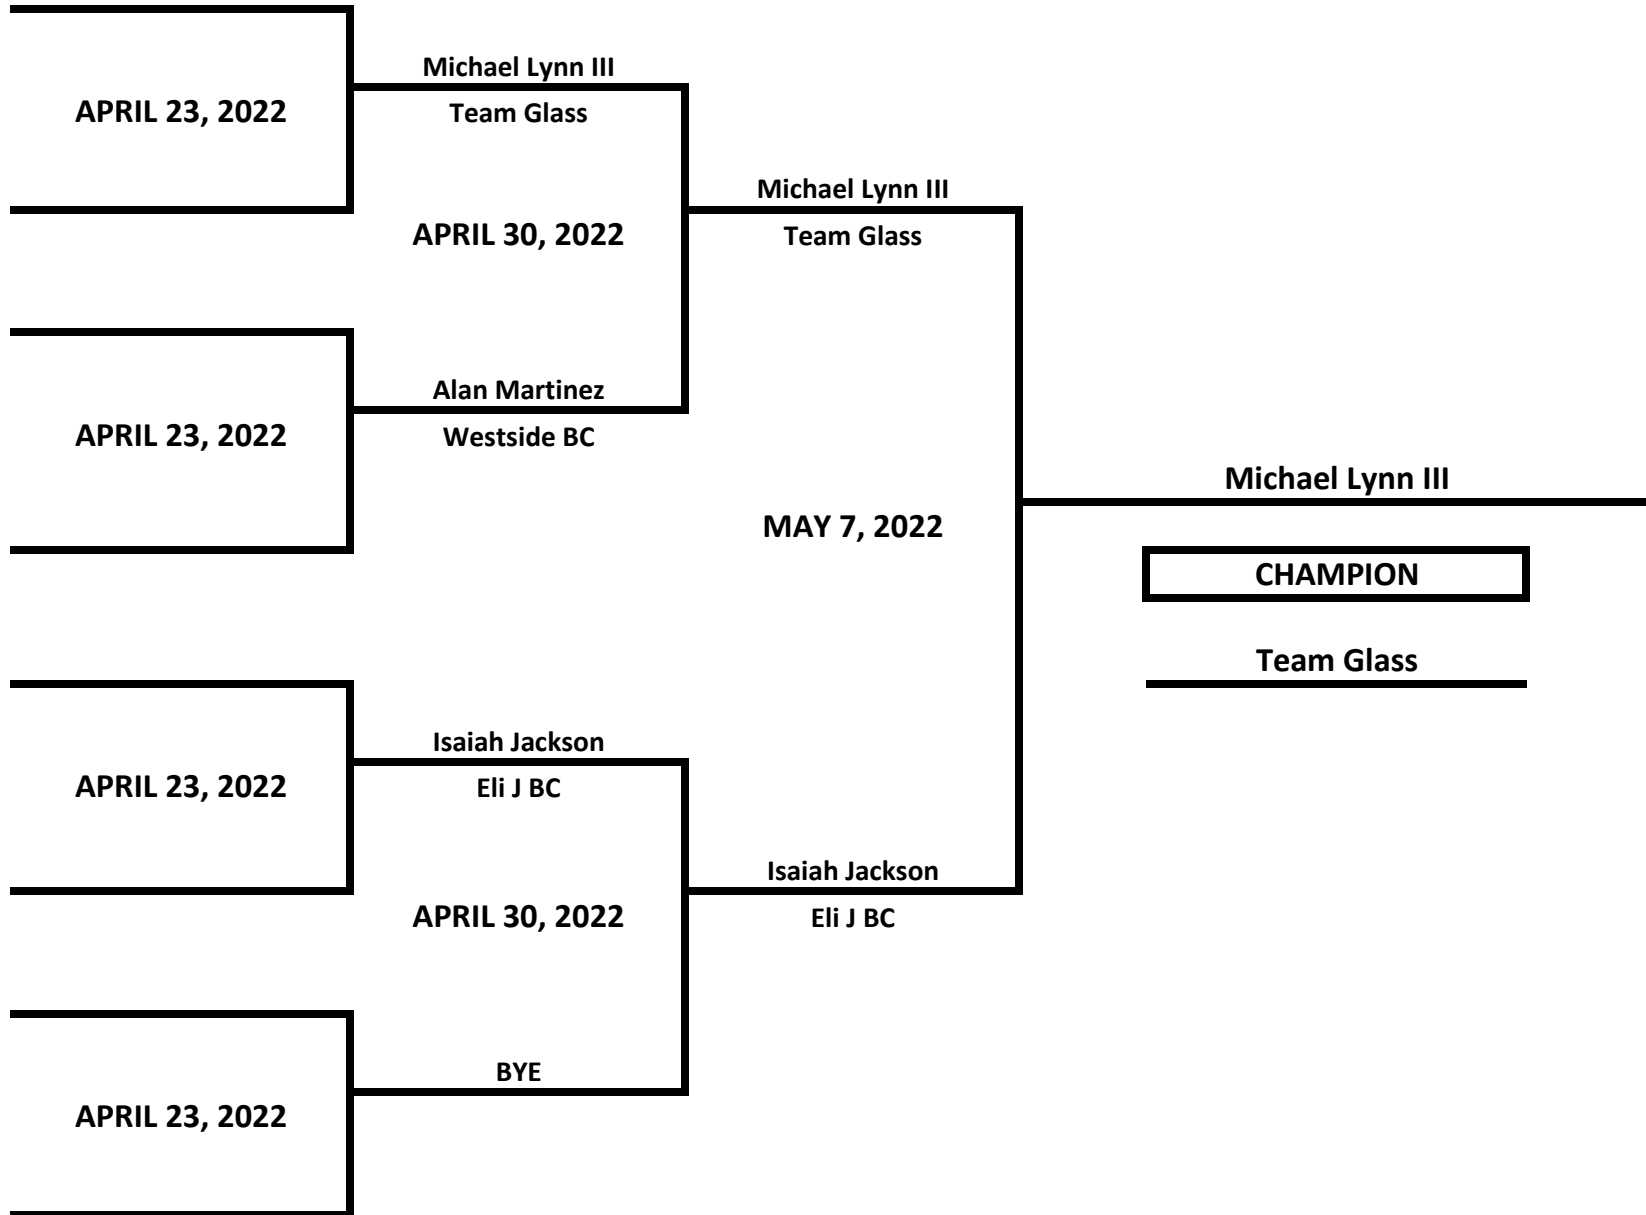

**ELITE - NOVICE - MALE**

**156 LBS**

**ELITE - NOVICE - MALE**

**165 LBS**

**ELITE - NOVICE - MALE**

**176 LBS**

**ELITE - NOVICE - MALE**

**189 LBS**