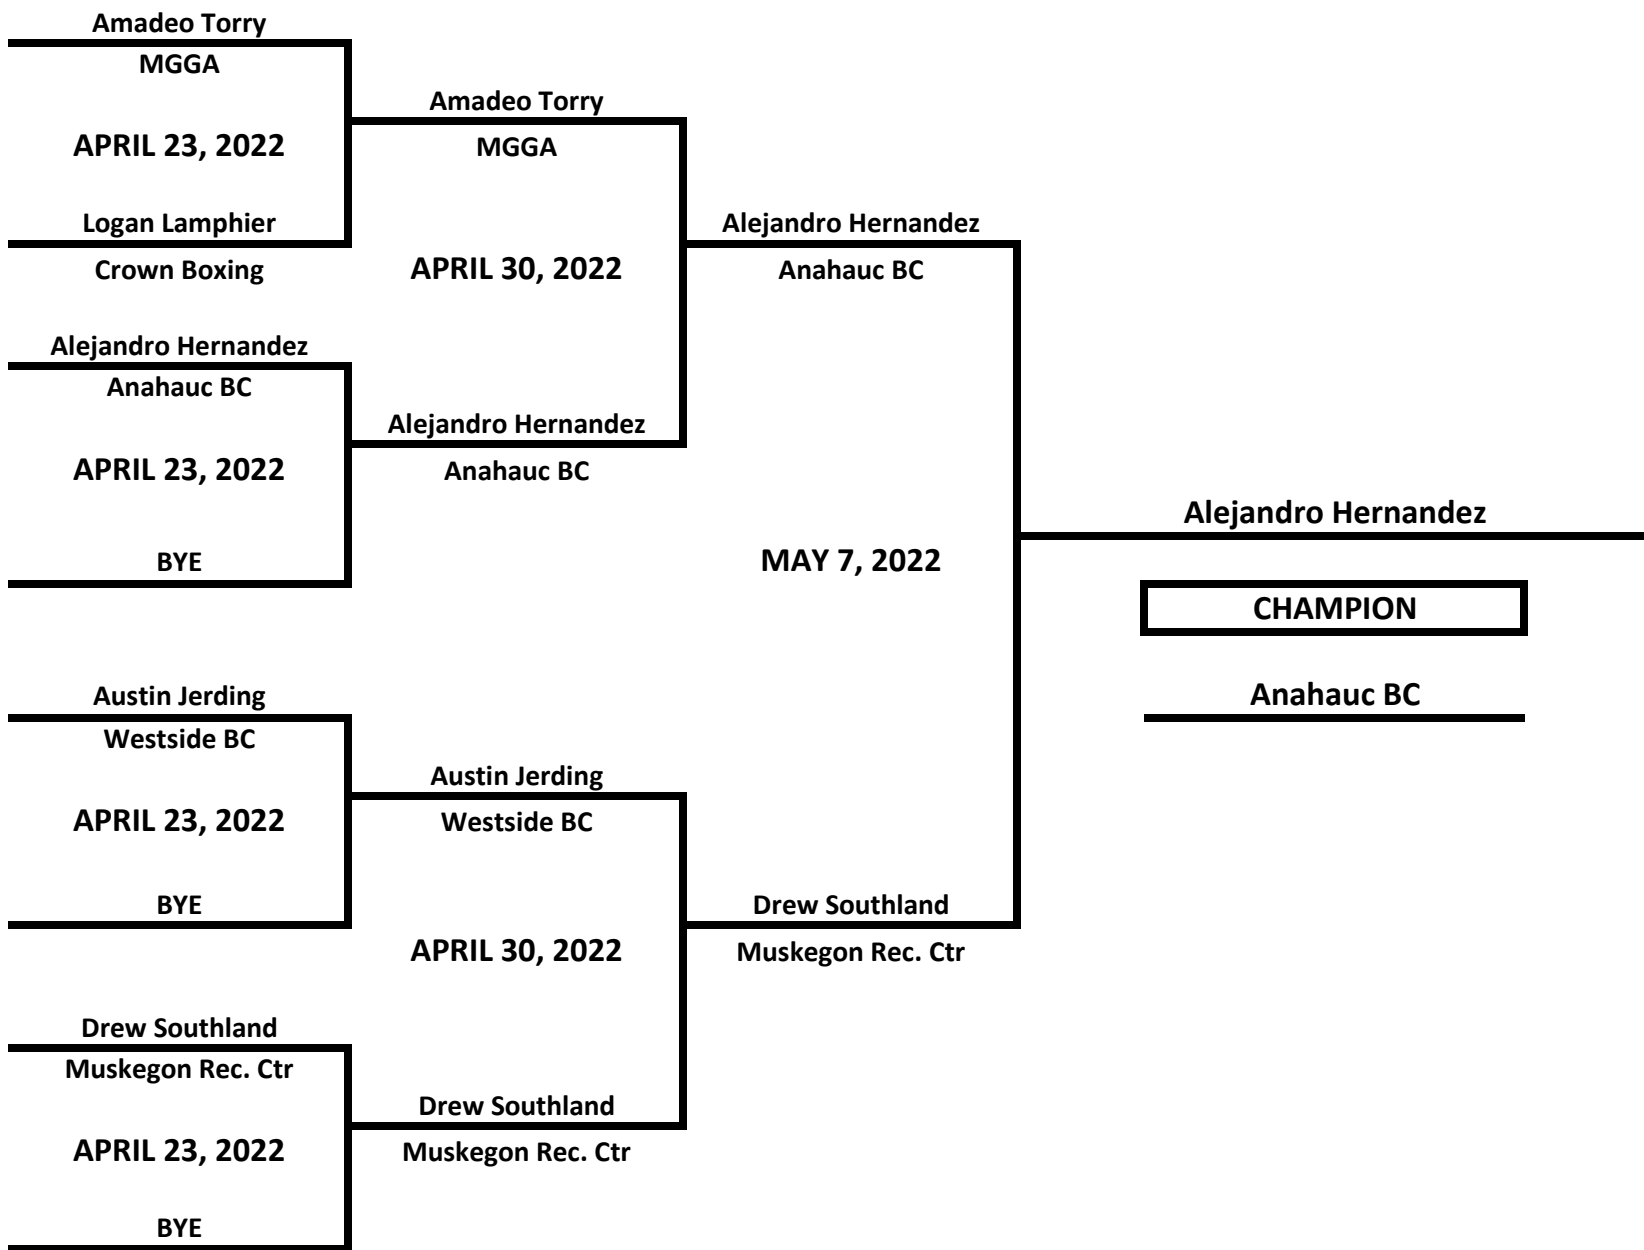

**ELITE - NOVICE - MALE**

**112 LBS**

**ELITE - NOVICE - MALE**

**125 LBS**

**ELITE - NOVICE - MALE**

**139 LBS**

**ELITE - NOVICE - MALE**

**147 LBS**