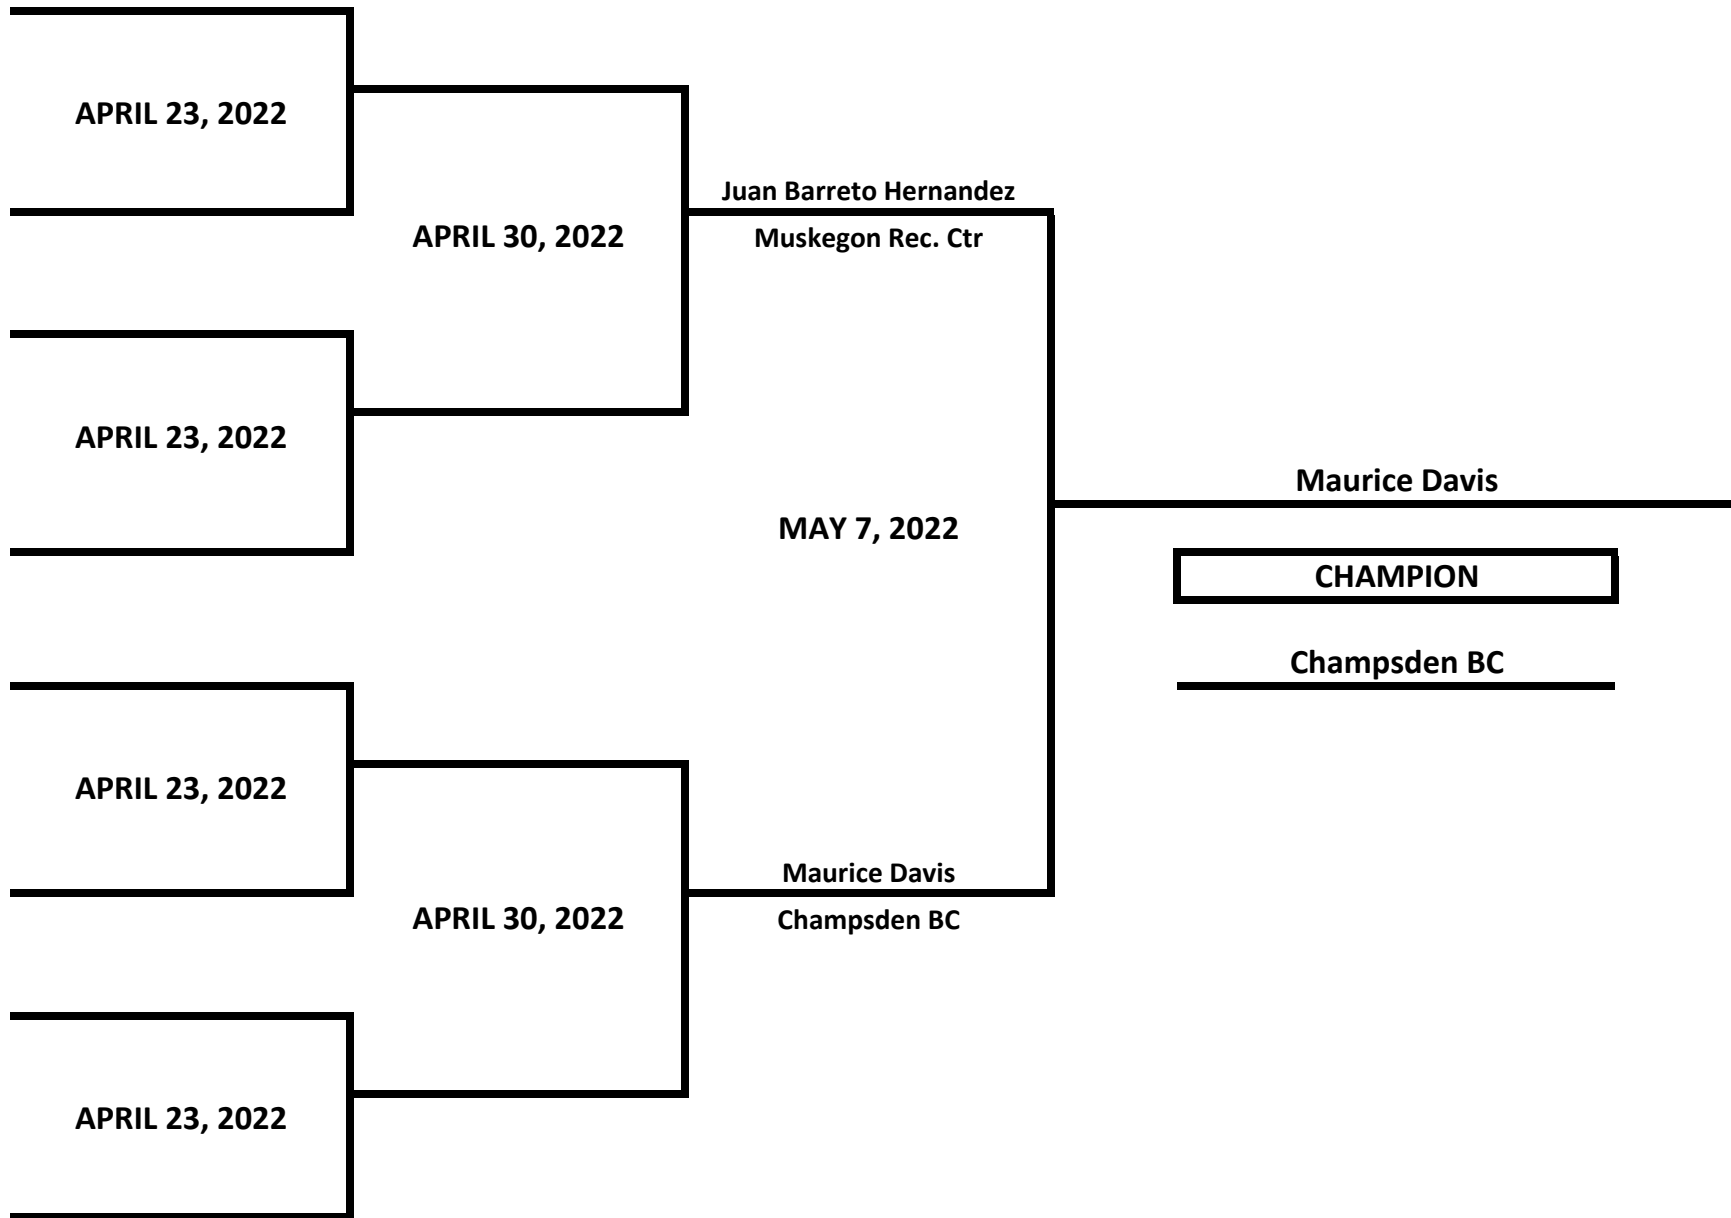

**ELITE - OPEN - MALE**

**176 LBS**

**ELITE - OPEN - MALE**

**189 LBS**

**ELITE - OPEN - MALE**

**203 LBS**

**ELITE - OPEN - MALE**

**203+ LBS**