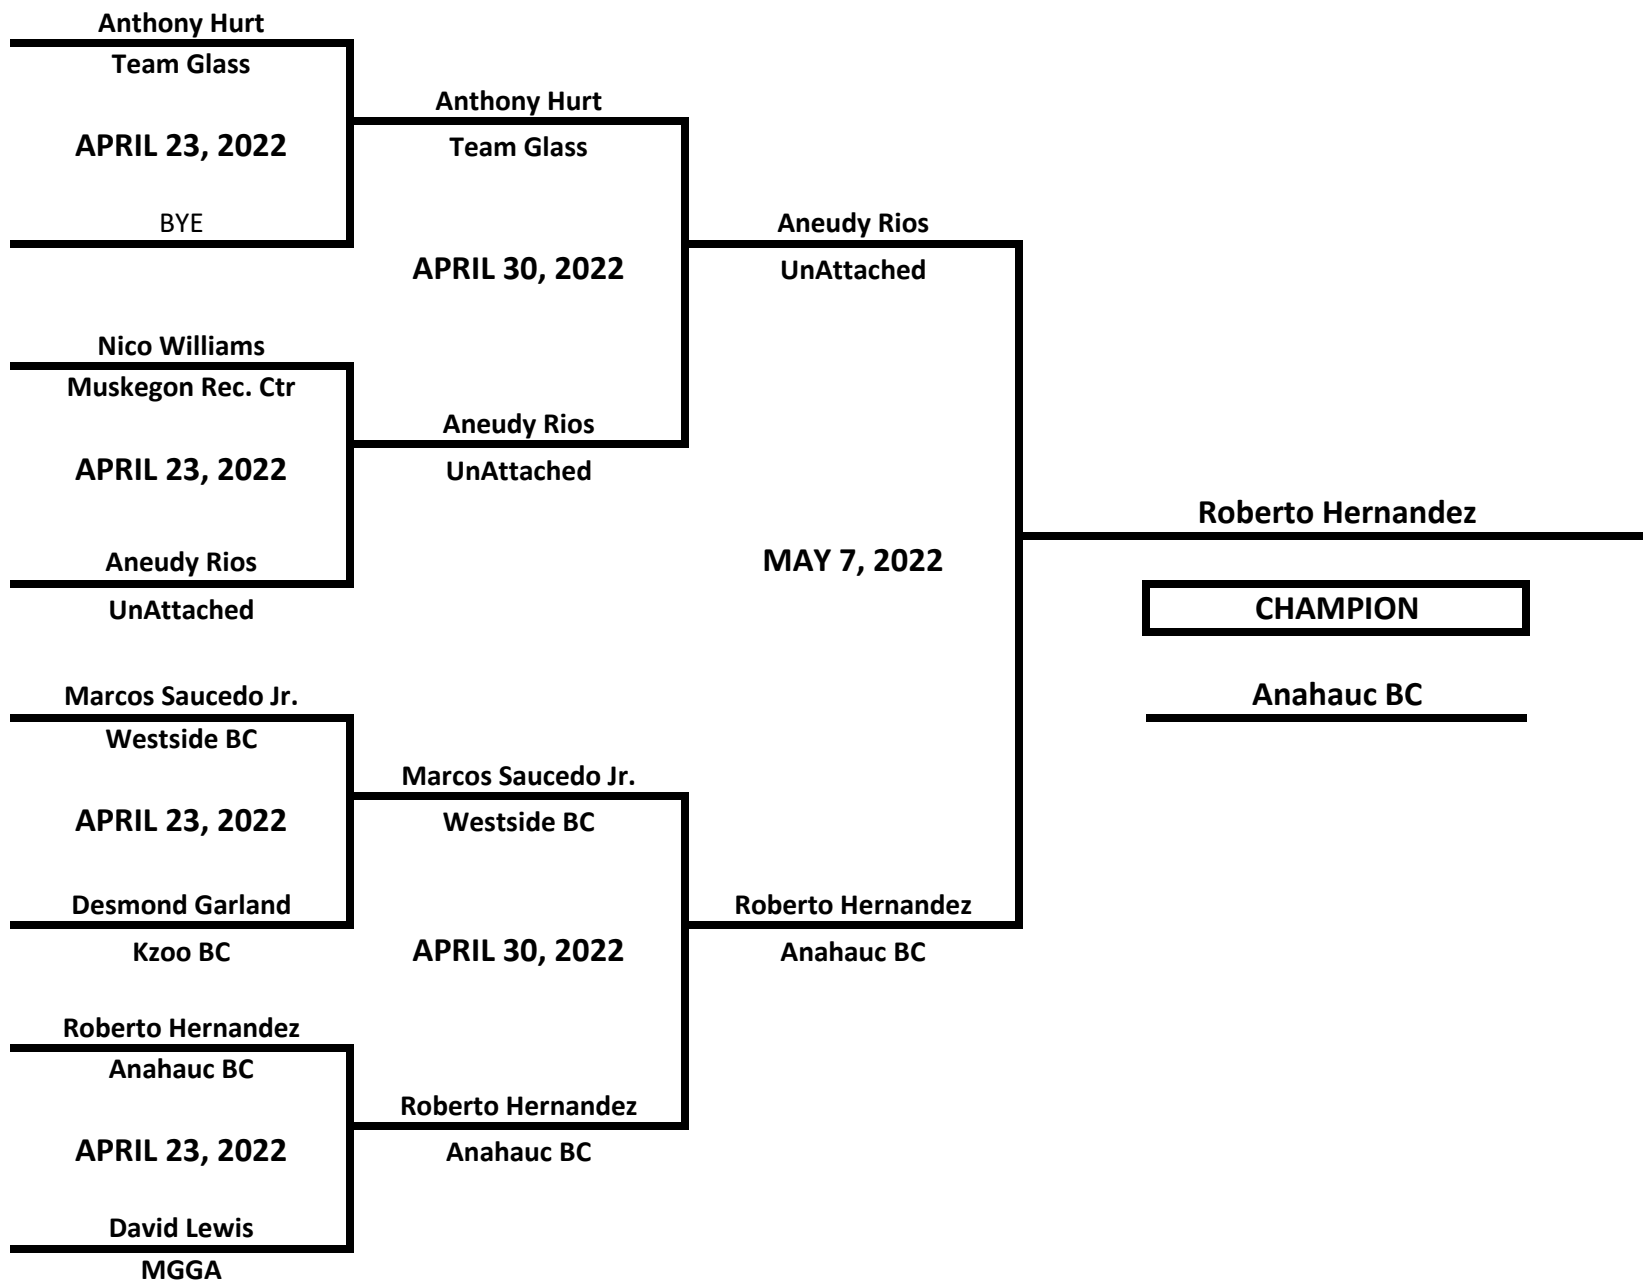

ELITE - OPEN - MALE

139 LBS