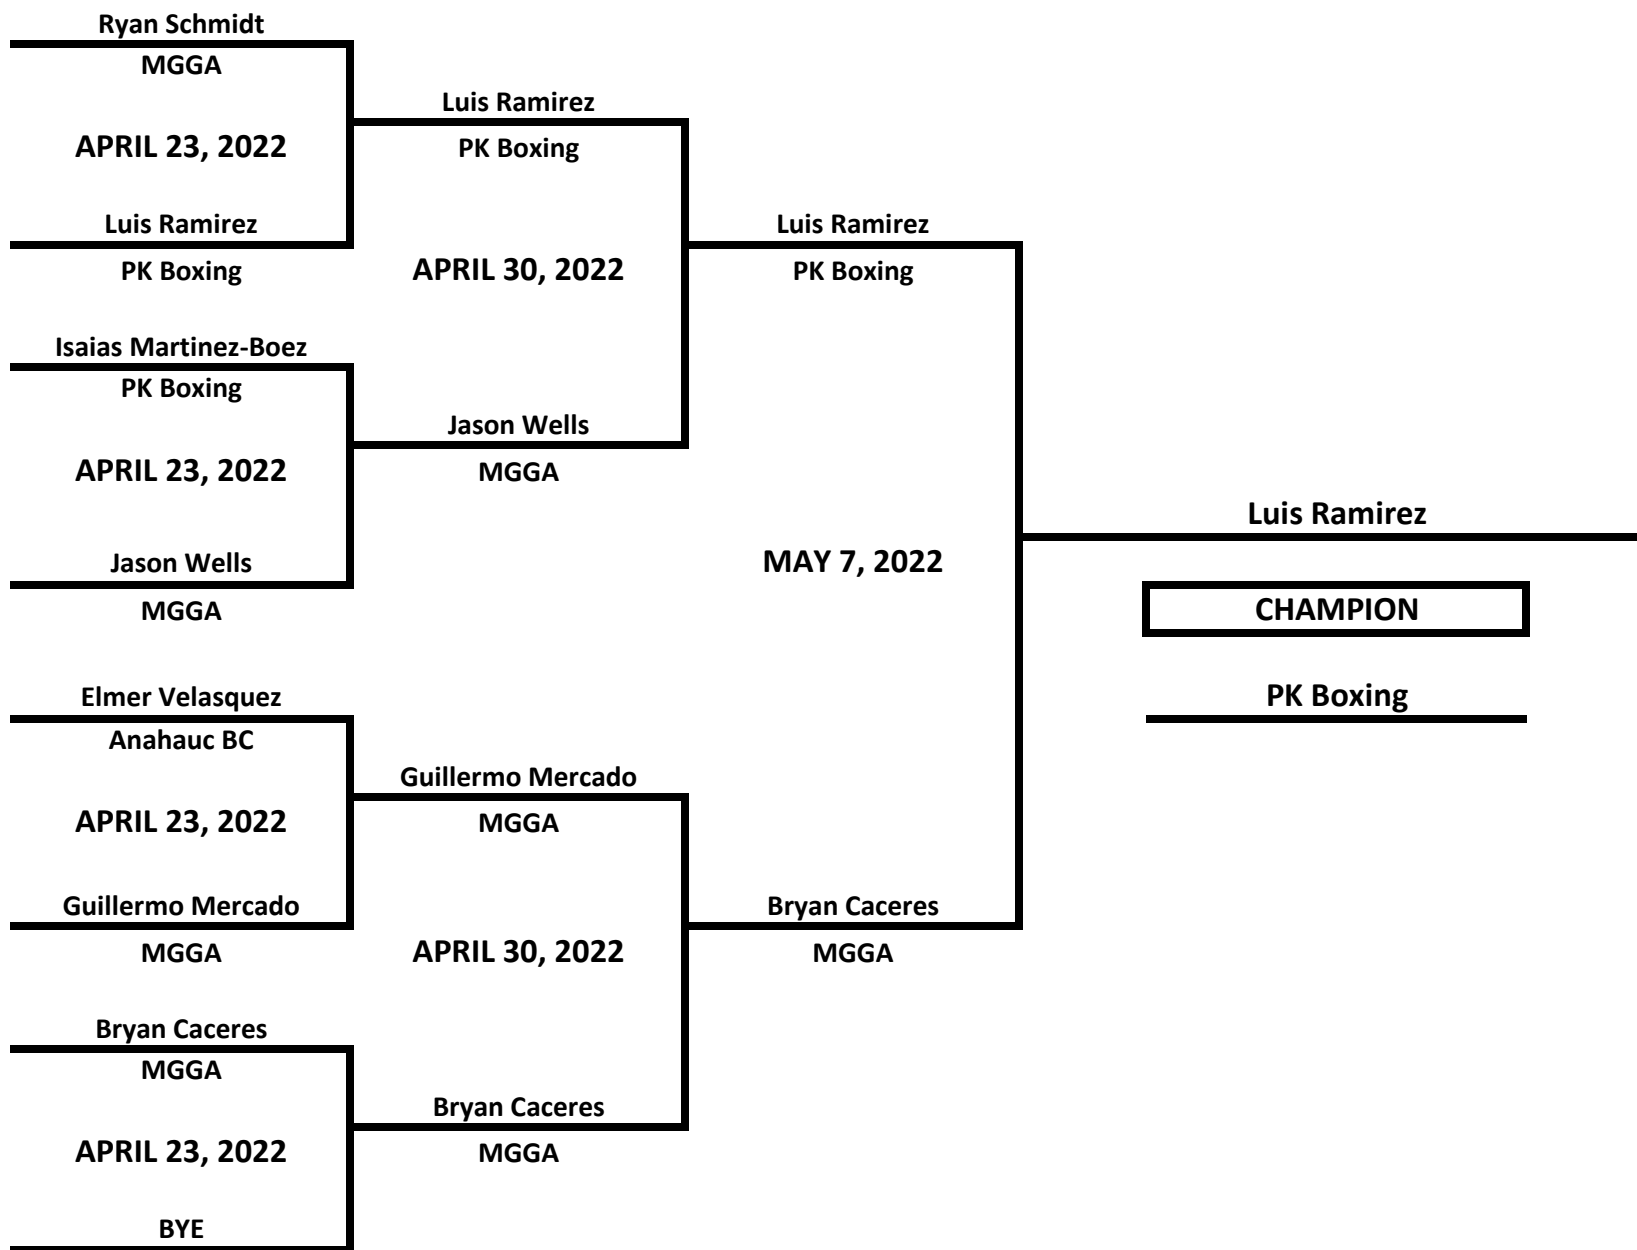

**ELITE - NOVICE - MALE**

**203 LBS**

**ELITE - NOVICE - MALE**

**203+ LBS**

**ELITE - OPEN - MALE**

**112 LBS**

**ELITE - OPEN - MALE**

**125 LBS**