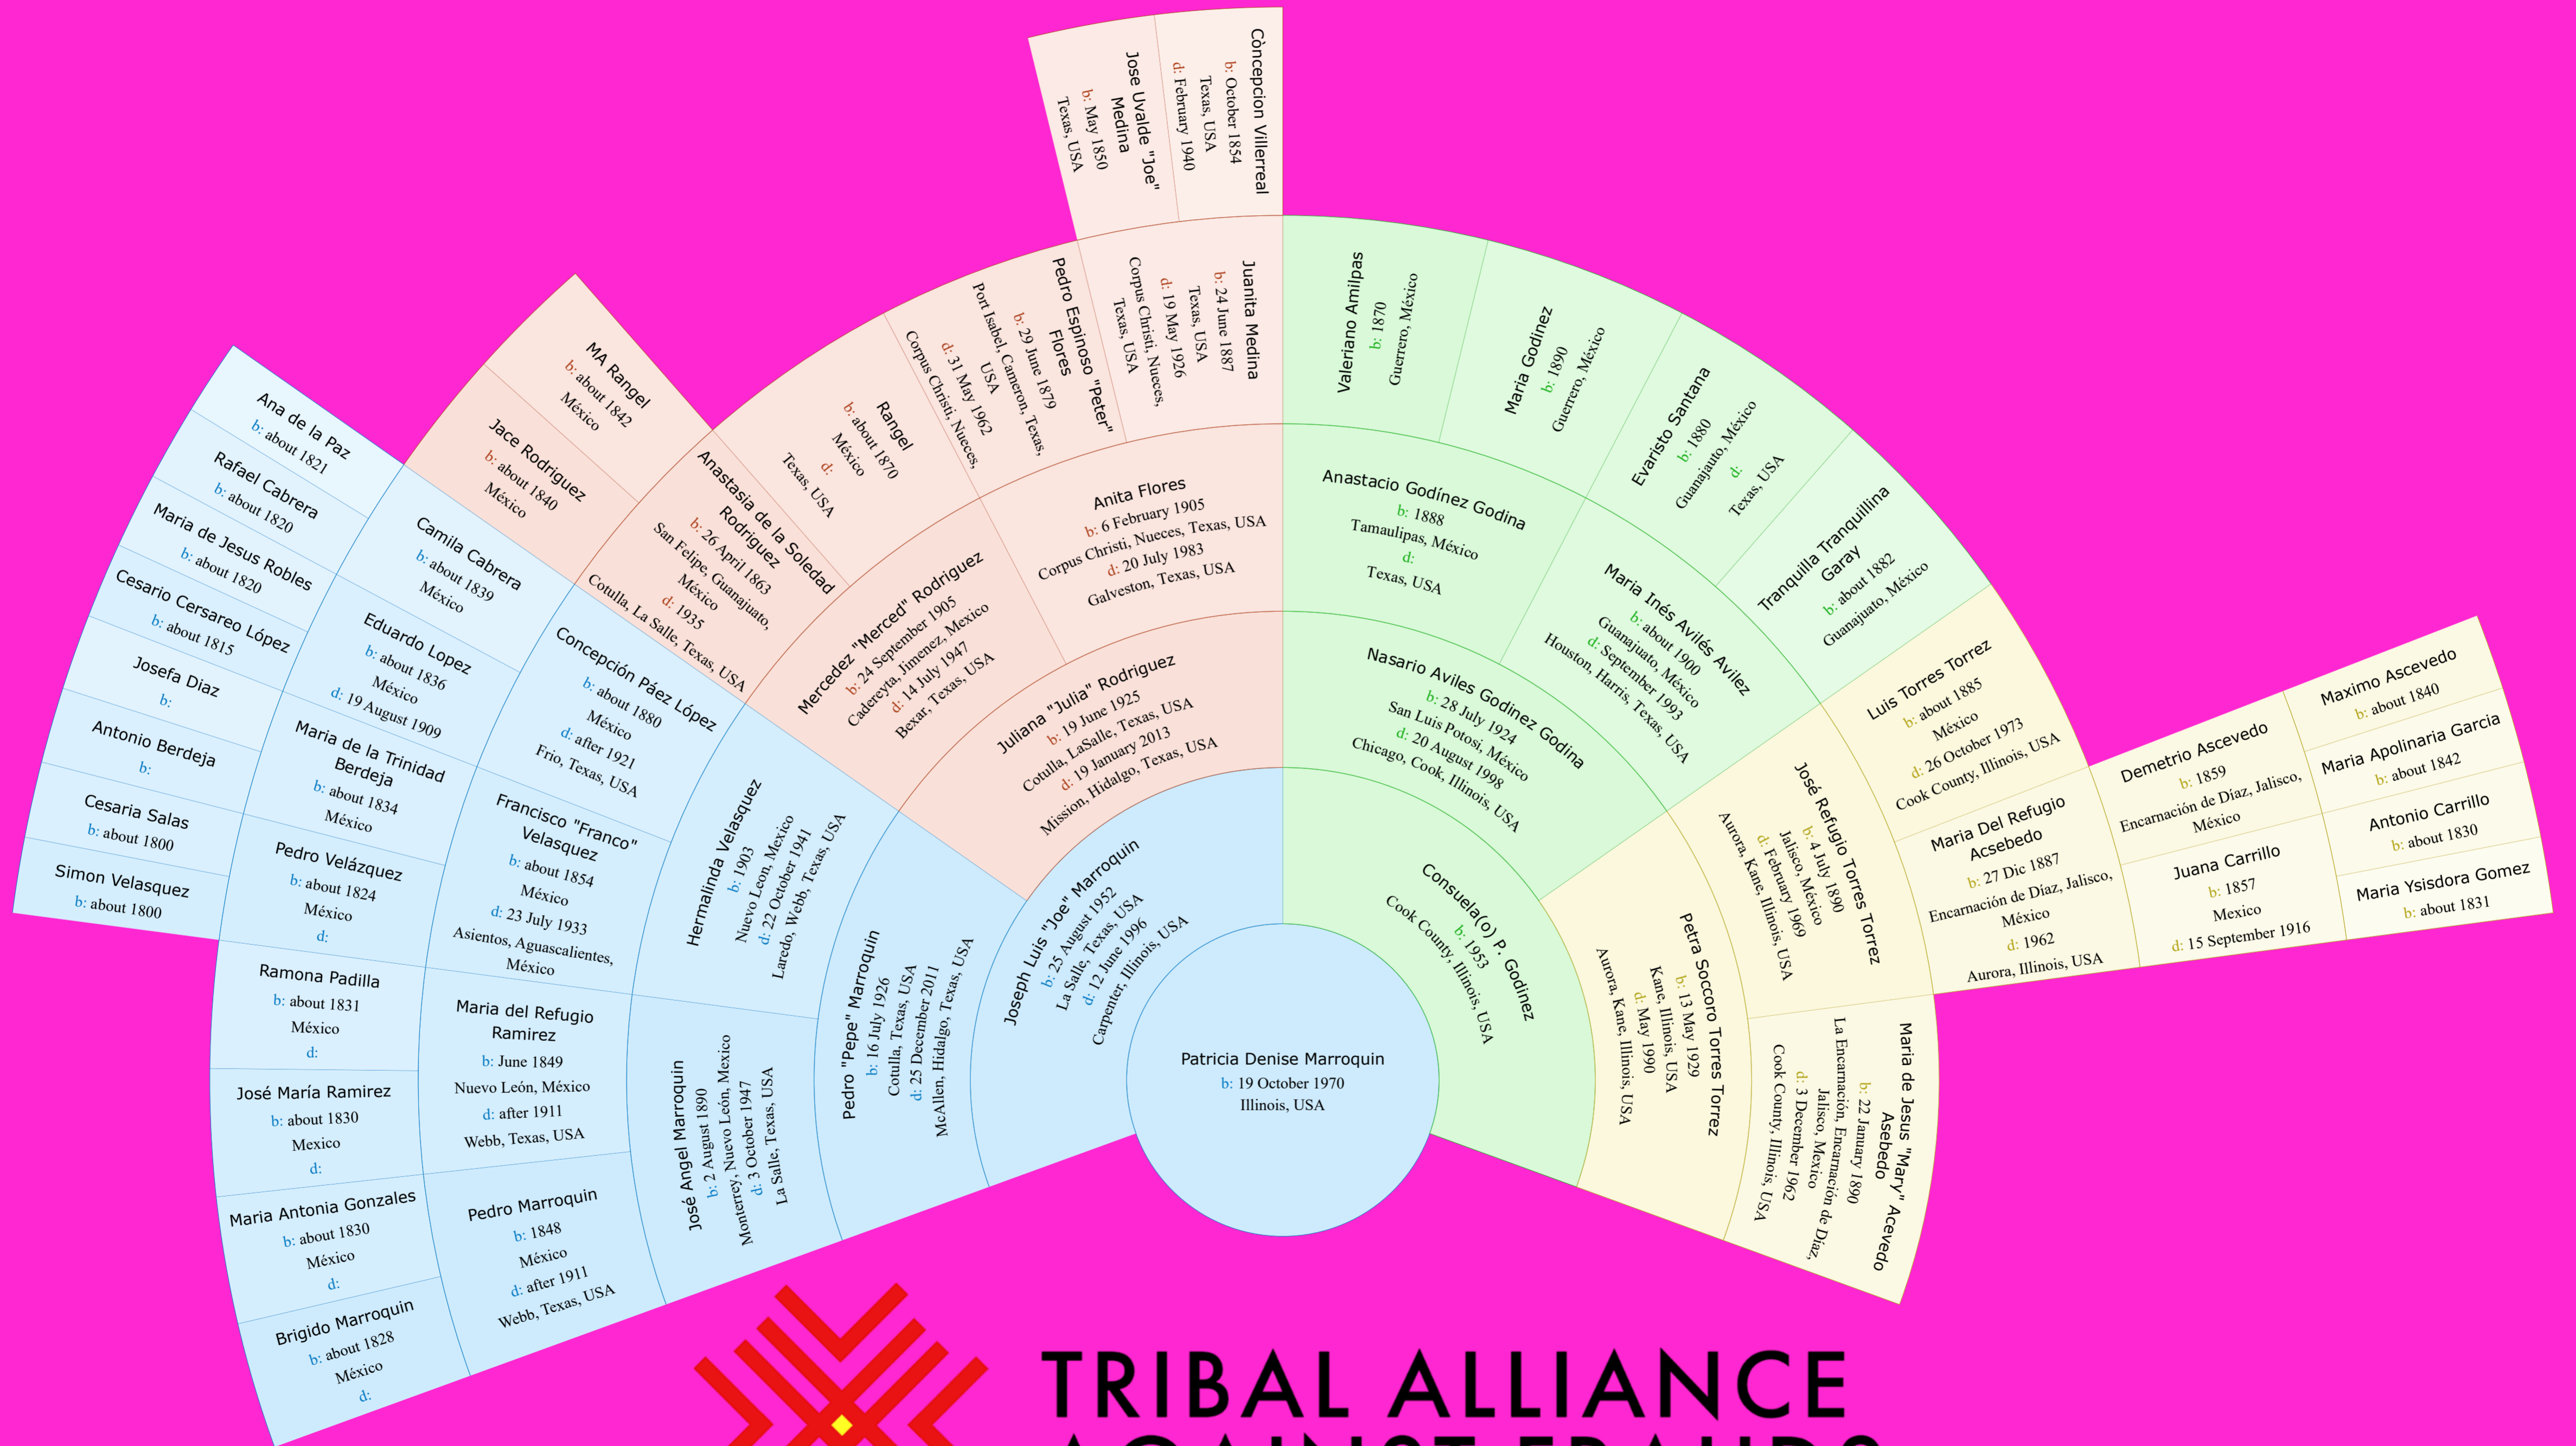

# Patricia Denise Marroquin Norby Fan Chart

**TRIBAL ALLIANCE AGAINST FRAUDS**