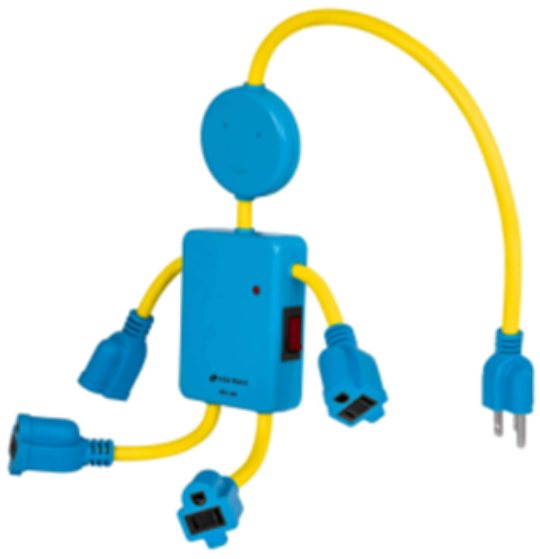

PARRILLA ELÉCTRICA, 2 QUEMADORES, RECTANGULAR

CMS-14659

ROTOMARTILLO ELÉCTRICO CON PERCUSIÓN, ALÁMBRICO 1/2"

CMS-ECHO DOT NE
ECHO DOT 3a
GENERACIÓN

CMS-
PLAYERA DE RUNNING
PARA HOMBRE NIKE

CMS-913011-010
GORRAS NIKE

CMS-61025
SILLA PLEGABLE 30"

\$35,000 o más

CMS-W-145
MARTILLO
MULTIHERRAMIENTA

CMS-EZT-100027
TIMBRE INALÁMBRICO
IMPERMEABLE

CMS-19943
ESTANTE DE PLÁSTICO
USO RUDO, 5 REPISAS

CMS-67022
MOCHILA TÁCTICA DE
HOMBRO

CMS-15143
LÁMPARA DE TALLER
RECARGABLE DE LED

CMS-Conjuntos Deportivos
LEGGINS LICRAS COLOMBIANAS
MUJER CONJUNTO DEPORTIVO

\$25,000 o más

CMS-48182
MULTICONCTO 4
ENTRADAS

CMS-208151
CONVERTIDOR
HDMI A VGA