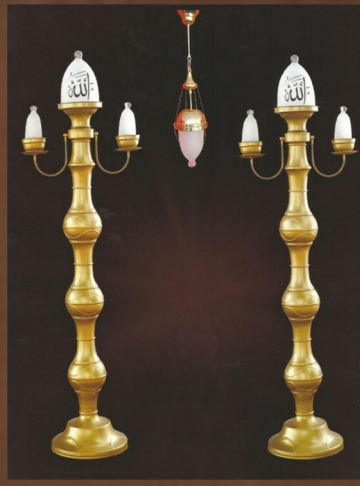

Sultan Avize

ADRES

Topçular Mah. Rami Kışla Cad. Ortaklar İşhanı No:34

Eyüp/İSTANBUL

0530 115 60 43

www.sultanavize.com - sultanavize@gmail.com