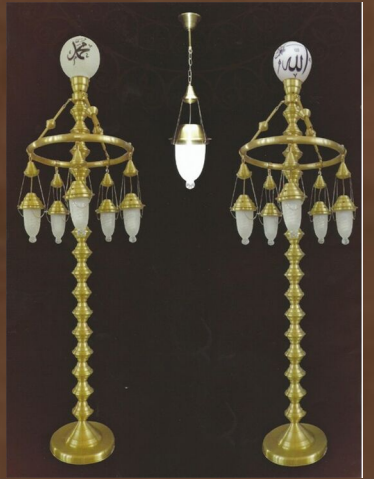

Sultan Avize

ADRES

Topçular Mah. Rami Kışla Cad. Ortaklar İşhanı No:34

Eyüp/İSTANBUL

0530 115 60 43

www.sultanavize.com - sultanavize@gmail.com