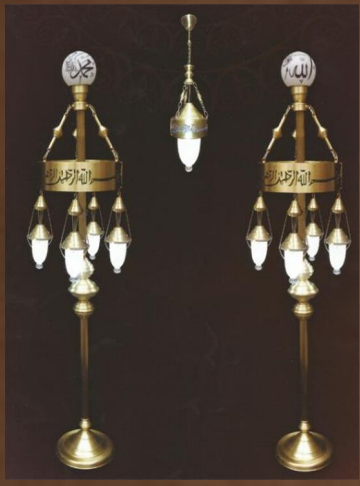

Sultan Avize

ADRES

Topçular Mah. Rami Kışla Cad. Ortaklar İşhanı No:34

Eyüp/İSTANBUL

0530 115 60 43

www.sultanavize.com - sultanavize@gmail.com