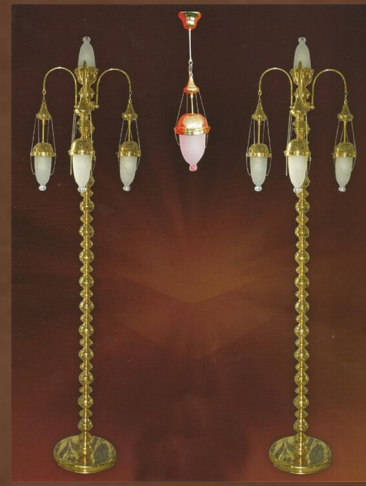

Sultan Avize

ADRES

Topçular Mah. Rami Kışla Cad. Ortaklar İşhanı No:34

Eyüp/İSTANBUL

0530 115 60 43

www.sultanavize.com - sultanavize@gmail.com