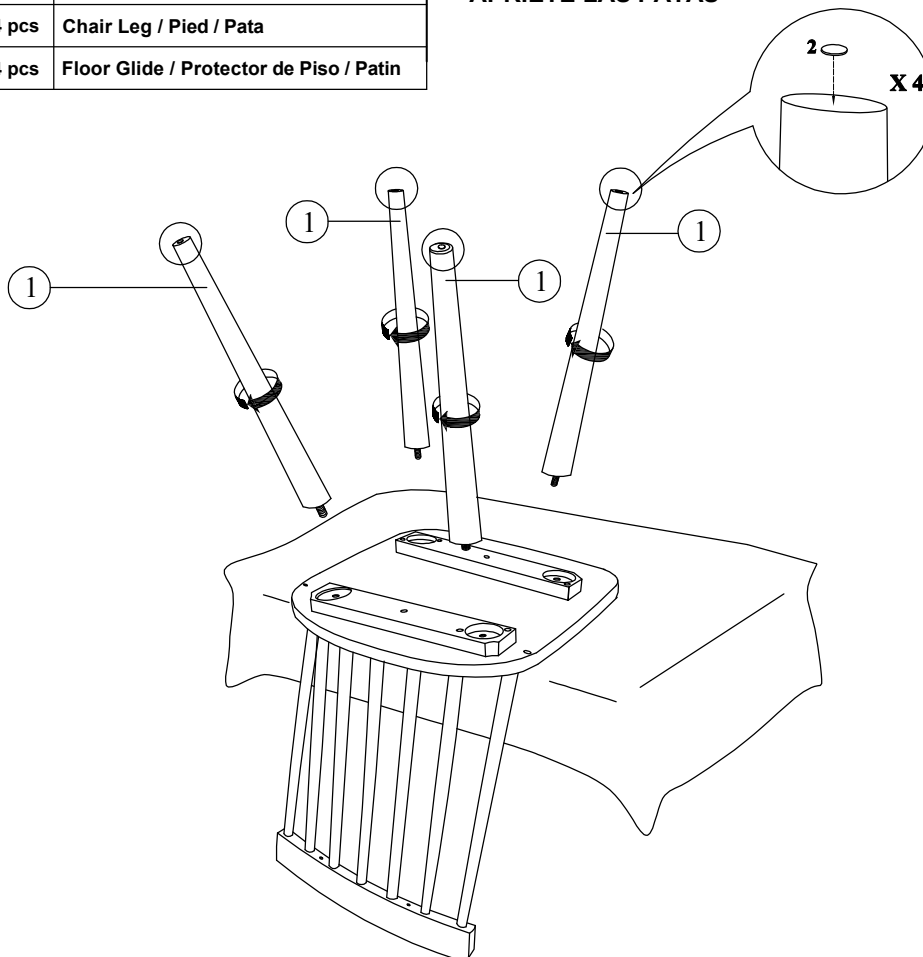

E-Z Style

FURNITURE

ASSEMBLY INSTRUCTION & PARTS IDENTIFICATION
INSTRUCTIONS DE MONTAGE ET IDENTIFICATION DES PIÈCES
INSTRUCCIÓN DE MONTAJE E IDENTIFICACIÓN DE PIEZAS

#1907EZ-01WH

DINING CHAIR / CHAISE DE SALLE À MANGER /
SILLA DEL COMEDOR

PART KEY			
No.	SKU	Qty	Description / Descripción
1	1907EZ-01WHP42	4 pcs	Chair Leg / Pied / Pata
2	1907EZP01F	4 pcs	Floor Glide / Protector de Piso / Patin

-FULLY TIGHTEN THE LEGS IN PLACE
-SÉCURISER TOTALEMENT LES PIEDS
-APRIETE LAS PATAS

1