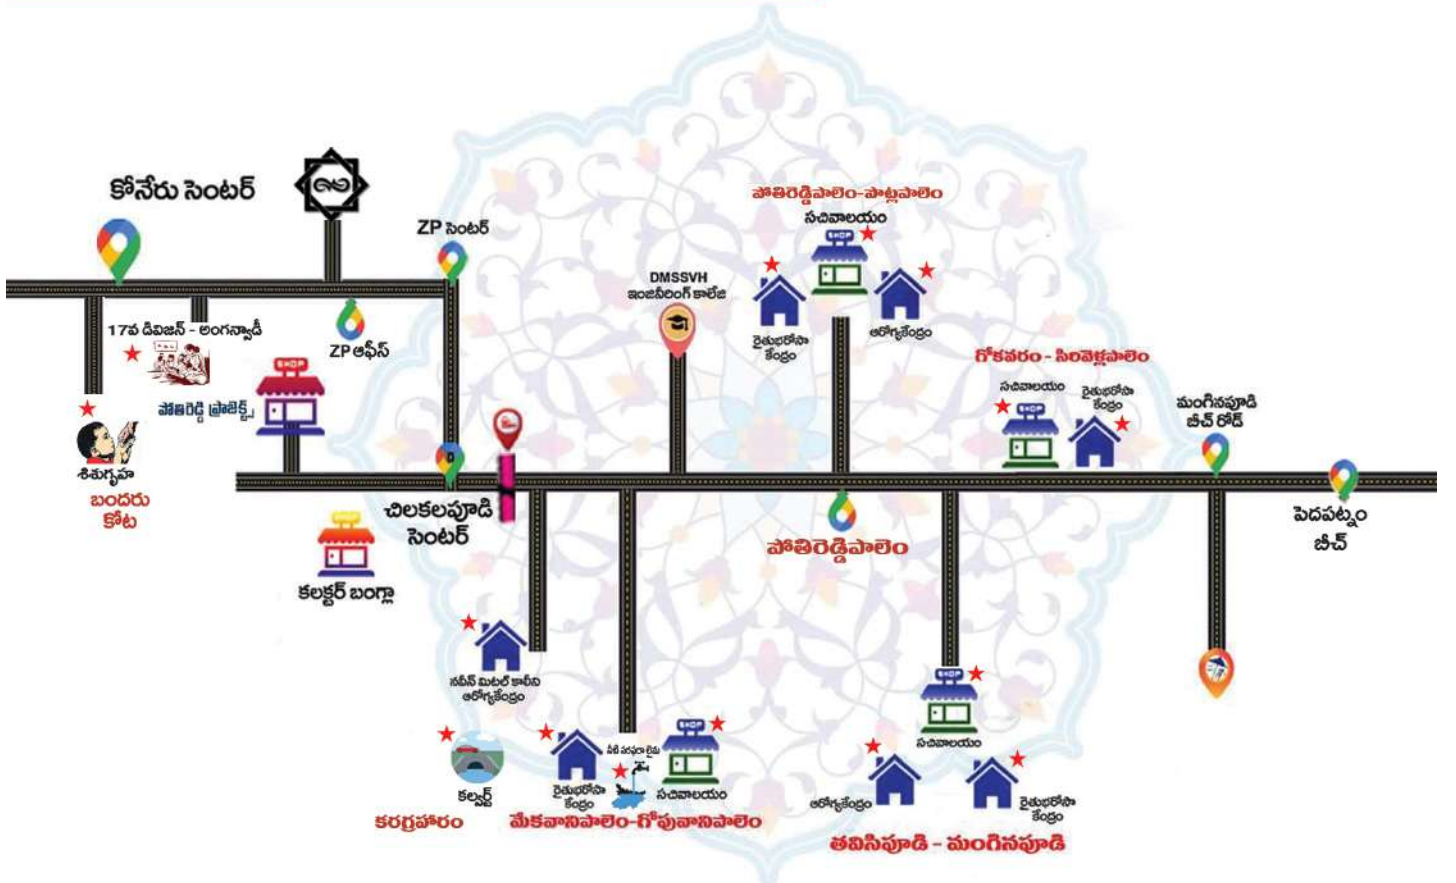

OUR COMPLETED PROJECTS ROAD MAP★

స్థలము కాగాలా ? ఇల్లు నిర్మించాలా ?
అన్ని జిల్లింగ్ మెటీరియల్స్ హీవీలీసీల్ ధరకి లభించే ప్రదేశం కావాలా ? కాల్ చెయ్యండి.
733 744 34 77 | 08672 25 34 77