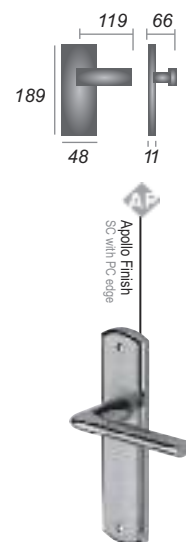

DIMENSIONS

Deda

SC-4754-AP

DIMENSIONS

Como

SC-4582-AP

DIMENSIONS

Lena

SC-2352-AP

DIMENSIONS

Mercury

SC-4692-AP

DIMENSIONS

Salo

SC-4786-AP

DIMENSIONS

Atlanta

- SC-7600** Lever Lock
- SC-7610** Lever Latch
- SC-7630** Bathroom Set
- SC-7648** Euro Profile

Donna

- SC-6350** Lever Lock
- SC-6360** Lever Latch
- SC-6330** Bathroom Set
- SC-6348** Euro Profile

Swift

- SC-3400** Lever Lock
- SC-3410** Lever Latch
- SC-3430** Bathroom Set
- SC-3448** Euro Profile

Lena

- SC-2350** Lever Lock
- SC-2360** Lever Latch
- SC-2330** Bathroom Set
- SC-2348** Euro Profile