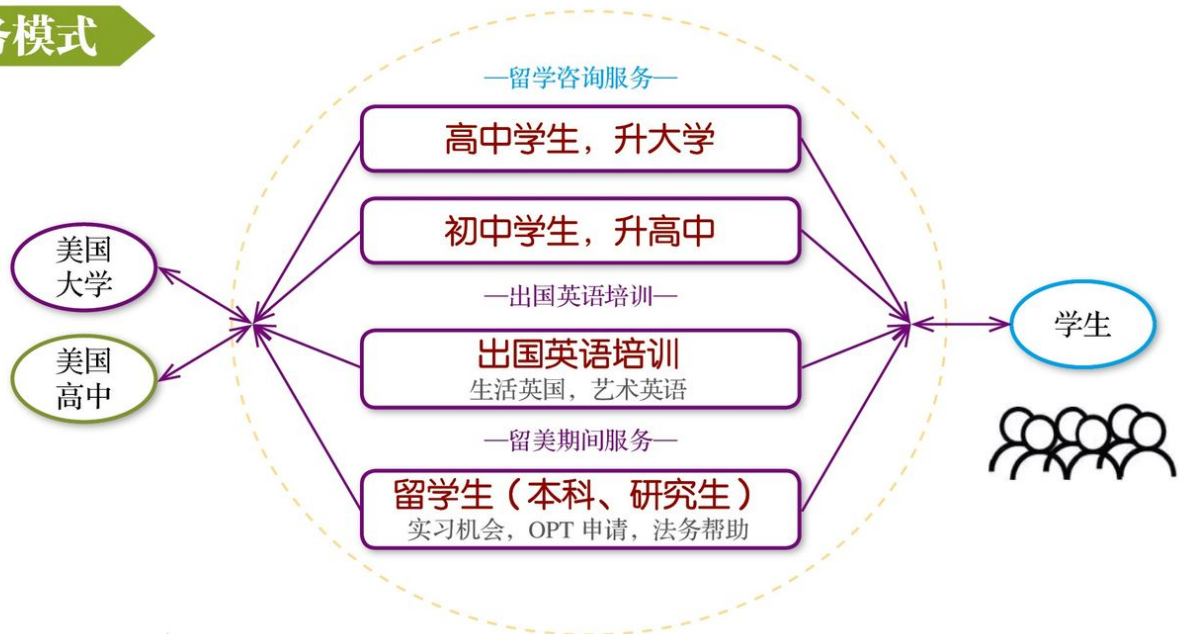

服务内容

1. 一、利用国内外优势资源，建立初高中、大学生出国发展通道
2. 二、帮助优秀应届毕业生申请美国 TOP50 大学
3. 三、优化美国常春藤大学申请结果
4. 四、帮助艺术生申请美国艺术类 TOP20 院校
5. 五、出国前生活英语、艺术英语培训

业务模式