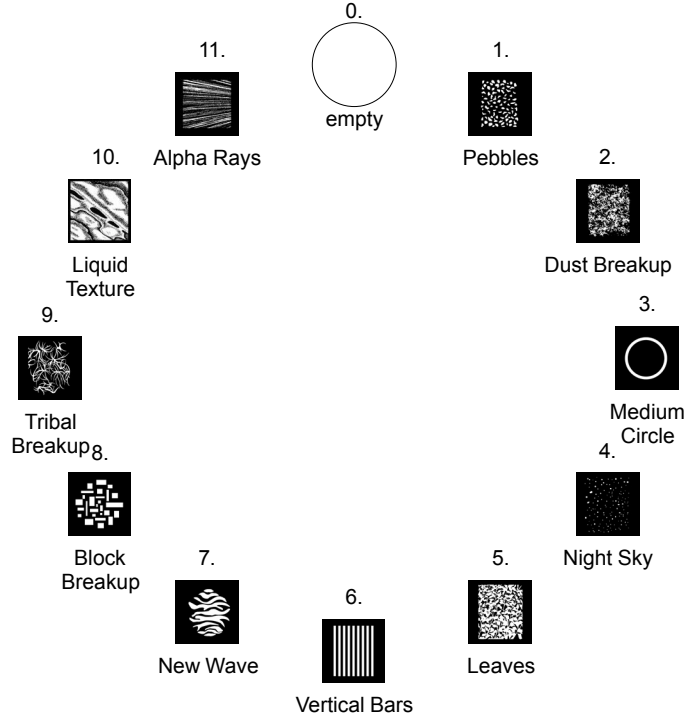

# Boy Gets Girl Magic Sheet

Lighting Design: Christian DeAngelis

Revision 2

Ass. Lighting Design:  
Maya Kotto

**VL2500(Rotating) CH 321-324**

**VL2500(Fixed) CH 321-324**

**VL1K chan 304**

**VL1K chan 301**