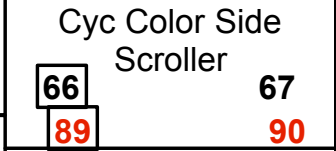

Blessing of a Broken Heart Magic Sheet

12-28-07

page 1 of 2

Channel Level	Color
0	R00
5	G140
10	G710
15	G245
20	G655
25	G315
30	G810
35	G410
40	G915
45	G890
50	G835
55	G760
60	G690
65	G250
70	G650
75 - Full	G850

Blessing of a Broken Heart Magic Sheet

12-28-07

	#1	#2	#3	#4	#5
Intensity	41	68	113	157	179
Pan Coarse	42	69	114	158	180
Pan Fine	43	70	115	159	181
Tilt Coarse	44	71	116	160	182
Tilt Fine	45	72	117	161	183