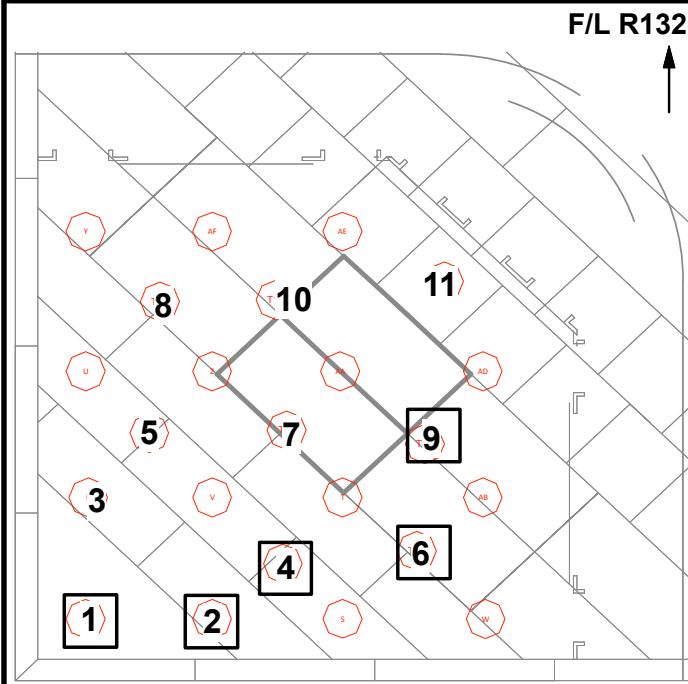

Blessing of a Broken Heart Magic Sheet

12-28-07

page 1 of 2

Channel Level	Color
0	R00
5	G140
10	G710
15	G245
20	G655
25	G315
30	G810
35	G410
40	G915
45	G890
50	G835
55	G760
60	G690
65	G250
70	G650
75 - Full	G850

Blessing of a Broken Heart Magic Sheet

12-28-07

	#1	#2	#3	#4	#5
Intensity	41	68	113	157	179
Pan Coarse	42	69	114	158	180
Pan Fine	43	70	115	159	181
Tilt Coarse	44	71	116	160	182
Tilt Fine	45	72	117	161	183

IQ MIRROR