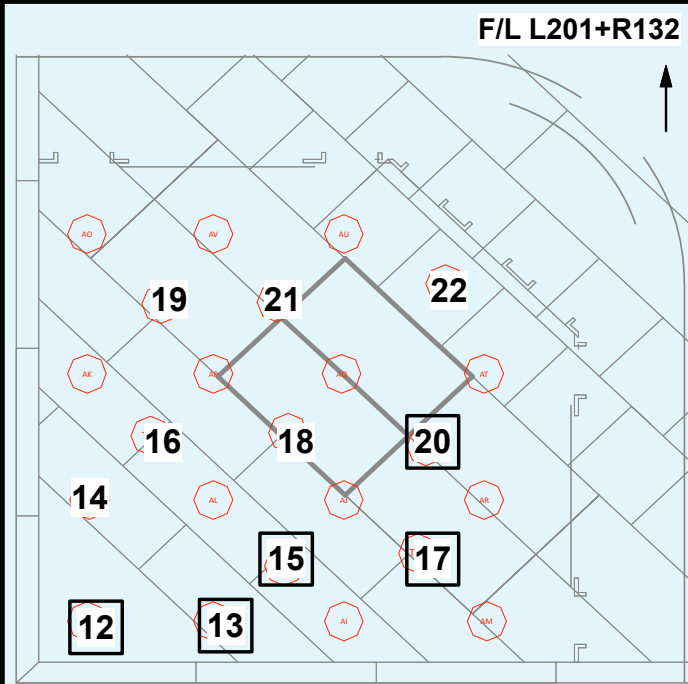

Blessing of a Broken Heart Magic Sheet

12-28-07

page 1 of 2

Channel Level	Color
0	R00
5	G140
10	G710
15	G245
20	G655
25	G315
30	G810
35	G410
40	G915
45	G890
50	G835
55	G760
60	G690
65	G250
70	G650
75 - Full	G850

Blessing of a Broken Heart Magic Sheet

12-28-07

	#1	#2	#3	#4	#5
Intensity	41	68	113	157	179
Pan Coarse	42	69	114	158	180
Pan Fine	43	70	115	159	181
Tilt Coarse	44	71	116	160	182
Tilt Fine	45	72	117	161	183

IQ MIRROR