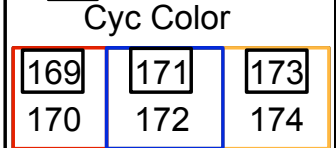

Blessing of a Broken Heart Magic Sheet

12-28-07

page 1 of 2

Channel Level	Color
0	R00
5	G140
10	G710
15	G245
20	G655
25	G315
30	G810
35	G410
40	G915
45	G890
50	G835
55	G760
60	G690
65	G250
70	G650
75 - Full	G850

Blessing of a Broken Heart Magic Sheet

12-28-07

	#1	#2	#3	#4	#5
Intensity	41	68	113	157	179
Pan Coarse	42	69	114	158	180
Pan Fine	43	70	115	159	181
Tilt Coarse	44	71	116	160	182
Tilt Fine	45	72	117	161	183