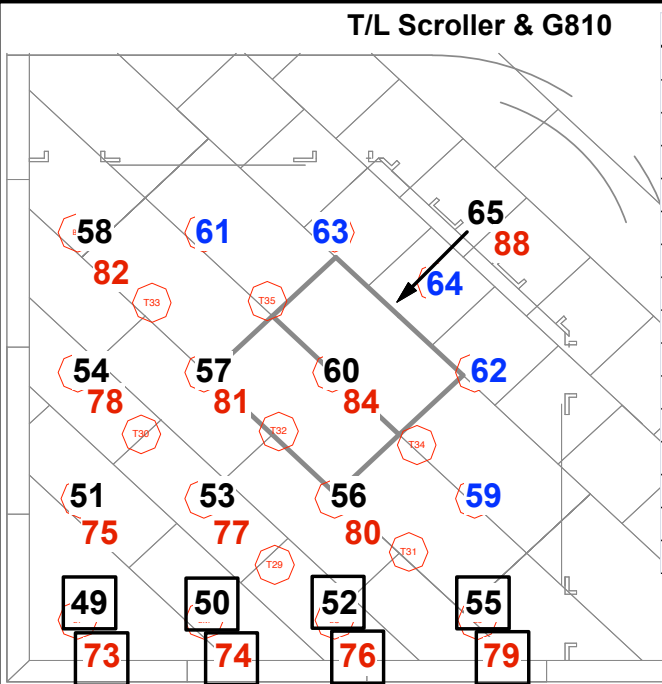

Blessing of a Broken Heart Magic Sheet

12-28-07

page 1 of 2

Channel Level	Color
0	R00
5	G140
10	G710
15	G245
20	G655
25	G315
30	G810
35	G410
40	G915
45	G890
50	G835
55	G760
60	G690
65	G250
70	G650
75 - Full	G850

Blessing of a Broken Heart Magic Sheet

12-28-07

	#1	#2	#3	#4	#5
Intensity	41	68	113	157	179
Pan Coarse	42	69	114	158	180
Pan Fine	43	70	115	159	181
Tilt Coarse	44	71	116	160	182
Tilt Fine	45	72	117	161	183

IQ MIRROR