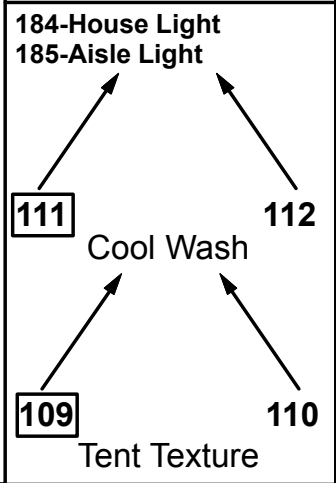

Blessing of a Broken Heart Magic Sheet

12-28-07

page 1 of 2

Channel Level	Color
0	R00
5	G140
10	G710
15	G245
20	G655
25	G315
30	G810
35	G410
40	G915
45	G890
50	G835
55	G760
60	G690
65	G250
70	G650
75 - Full	G850

Blessing of a Broken Heart Magic Sheet

12-28-07

	#1	#2	#3	#4	#5
Intensity	41	68	113	157	179
Pan Coarse	42	69	114	158	180
Pan Fine	43	70	115	159	181
Tilt Coarse	44	71	116	160	182
Tilt Fine	45	72	117	161	183