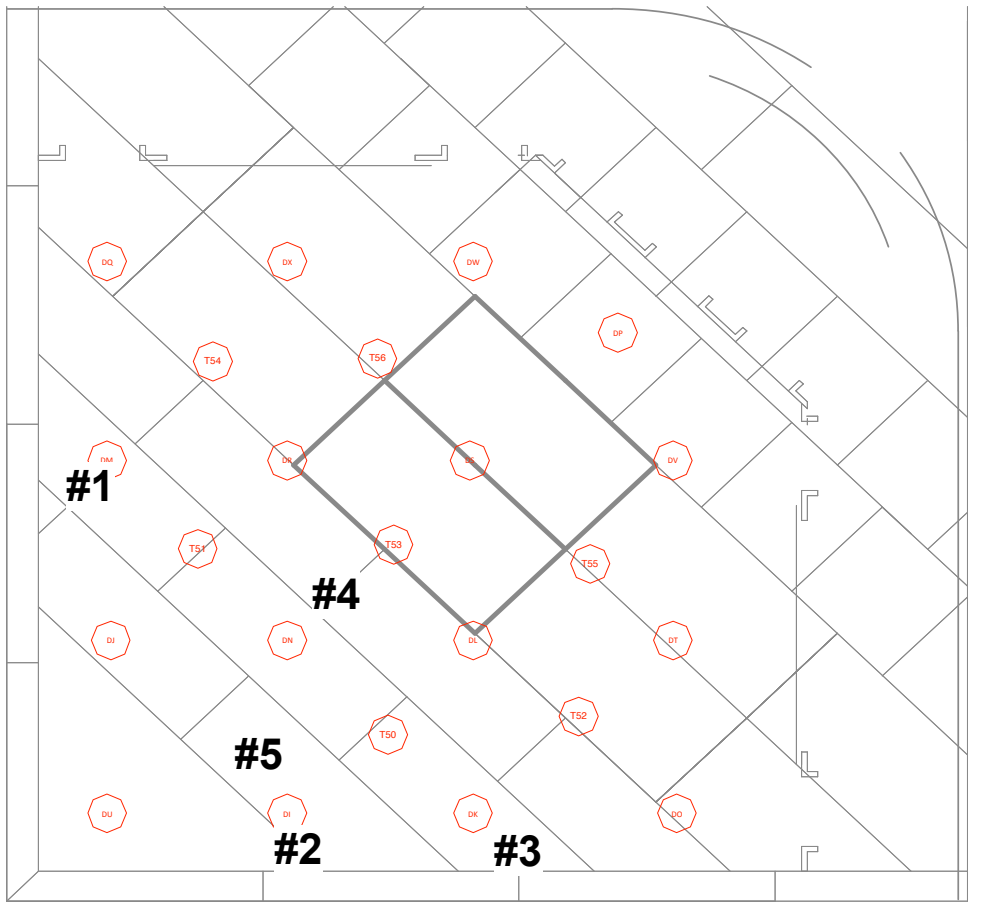

Blessing of a Broken Heart Magic Sheet

12-28-07

page 1 of 2

Channel Level	Color
0	R00
5	G140
10	G710
15	G245
20	G655
25	G315
30	G810
35	G410
40	G915
45	G890
50	G835
55	G760
60	G690
65	G250
70	G650
75 - Full	G850

Blessing of a Broken Heart Magic Sheet

12-28-07

	#1	#2	#3	#4	#5
Intensity	41	68	113	157	179
Pan Coarse	42	69	114	158	180
Pan Fine	43	70	115	159	181
Tilt Coarse	44	71	116	160	182
Tilt Fine	45	72	117	161	183

IQ MIRROR