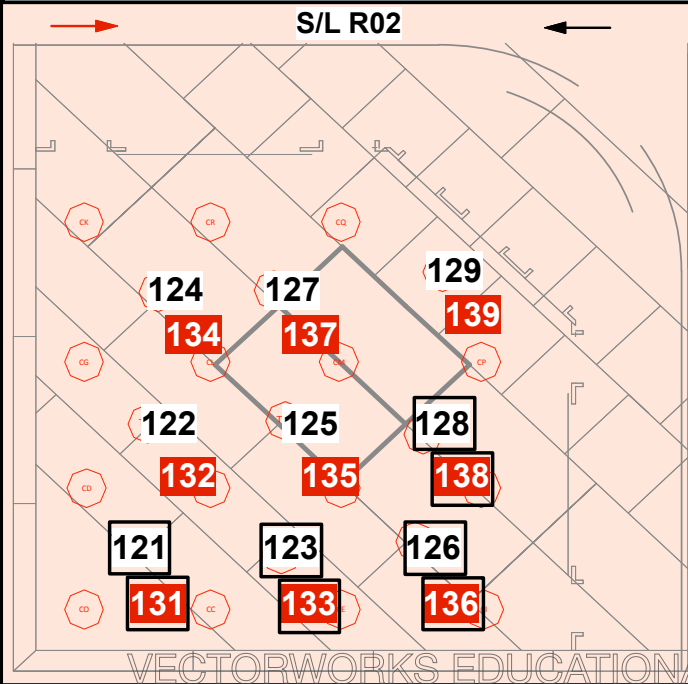

Blessing of a Broken Heart Magic Sheet

12-28-07

page 1 of 2

Channel Level	Color
0	R00
5	G140
10	G710
15	G245
20	G655
25	G315
30	G810
35	G410
40	G915
45	G890
50	G835
55	G760
60	G690
65	G250
70	G650
75 - Full	G850

Blessing of a Broken Heart Magic Sheet

12-28-07

	#1	#2	#3	#4	#5
Intensity	41	68	113	157	179
Pan Coarse	42	69	114	158	180
Pan Fine	43	70	115	159	181
Tilt Coarse	44	71	116	160	182
Tilt Fine	45	72	117	161	183

IQ MIRROR