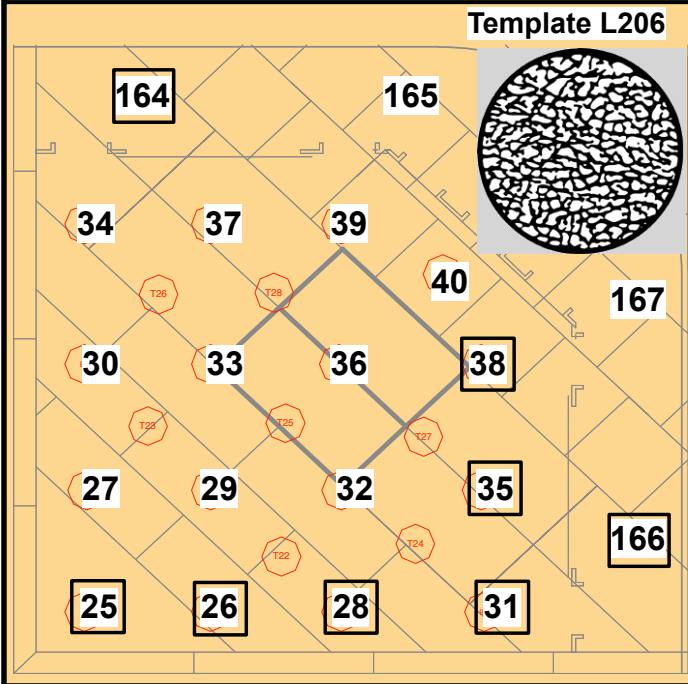

Blessing of a Broken Heart Magic Sheet

12-28-07

page 1 of 2

Channel Level	Color
0	R00
5	G140
10	G710
15	G245
20	G655
25	G315
30	G810
35	G410
40	G915
45	G890
50	G835
55	G760
60	G690
65	G250
70	G650
75 - Full	G850

Blessing of a Broken Heart Magic Sheet

12-28-07

	#1	#2	#3	#4	#5
Intensity	41	68	113	157	179
Pan Coarse	42	69	114	158	180
Pan Fine	43	70	115	159	181
Tilt Coarse	44	71	116	160	182
Tilt Fine	45	72	117	161	183

IQ MIRROR