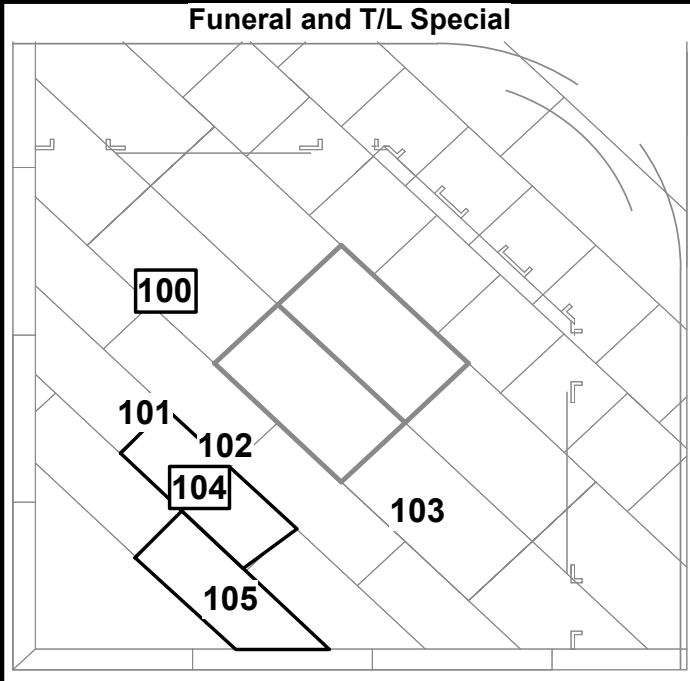

Blessing of a Broken Heart Magic Sheet

12-28-07

page 1 of 2

Channel Level	Color
0	R00
5	G140
10	G710
15	G245
20	G655
25	G315
30	G810
35	G410
40	G915
45	G890
50	G835
55	G760
60	G690
65	G250
70	G650
75 - Full	G850

Blessing of a Broken Heart Magic Sheet

12-28-07

	#1	#2	#3	#4	#5
Intensity	41	68	113	157	179
Pan Coarse	42	69	114	158	180
Pan Fine	43	70	115	159	181
Tilt Coarse	44	71	116	160	182
Tilt Fine	45	72	117	161	183

IQ MIRROR