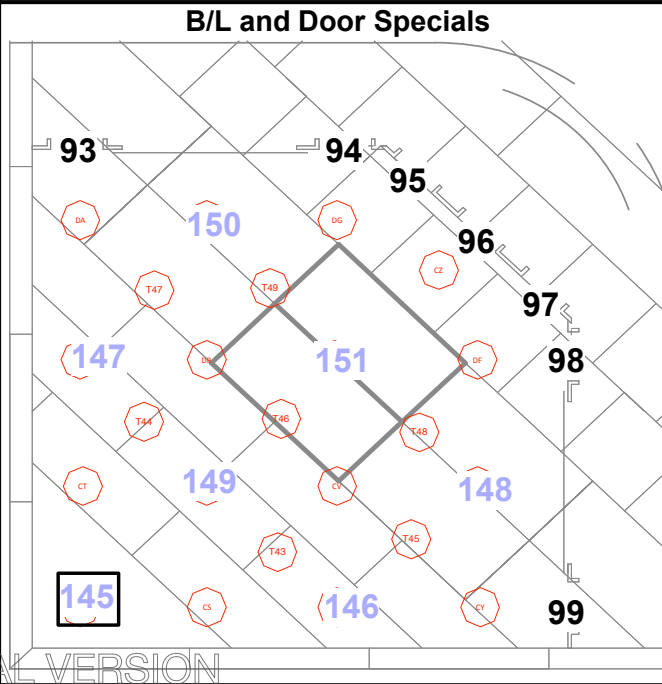

Blessing of a Broken Heart Magic Sheet

12-28-07

page 1 of 2

Channel Level	Color
0	R00
5	G140
10	G710
15	G245
20	G655
25	G315
30	G810
35	G410
40	G915
45	G890
50	G835
55	G760
60	G690
65	G250
70	G650
75 - Full	G850

Blessing of a Broken Heart Magic Sheet

12-28-07

	#1	#2	#3	#4	#5
Intensity	41	68	113	157	179
Pan Coarse	42	69	114	158	180
Pan Fine	43	70	115	159	181
Tilt Coarse	44	71	116	160	182
Tilt Fine	45	72	117	161	183

IQ MIRROR