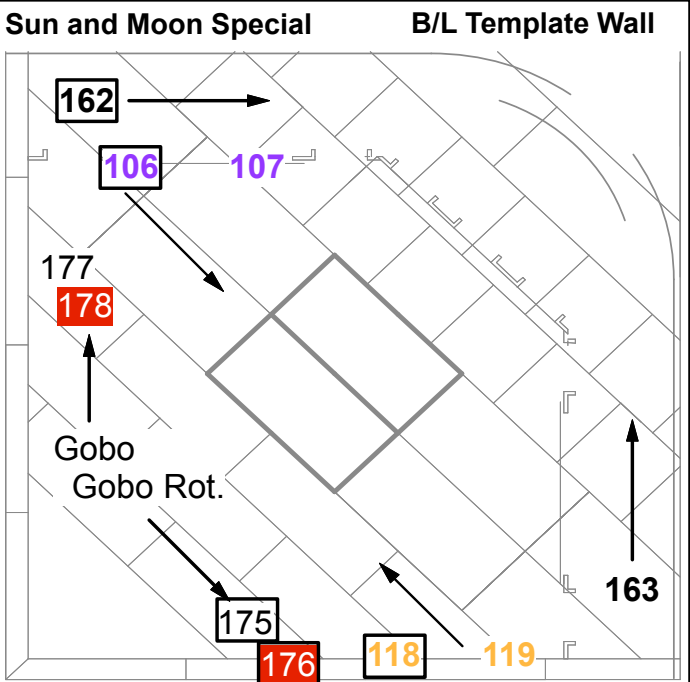

Blessing of a Broken Heart Magic Sheet

12-28-07

page 1 of 2

Channel Level	Color
0	R00
5	G140
10	G710
15	G245
20	G655
25	G315
30	G810
35	G410
40	G915
45	G890
50	G835
55	G760
60	G690
65	G250
70	G650
75 - Full	G850

Blessing of a Broken Heart Magic Sheet

12-28-07

	#1	#2	#3	#4	#5
Intensity	41	68	113	157	179
Pan Coarse	42	69	114	158	180
Pan Fine	43	70	115	159	181
Tilt Coarse	44	71	116	160	182
Tilt Fine	45	72	117	161	183

IQ MIRROR