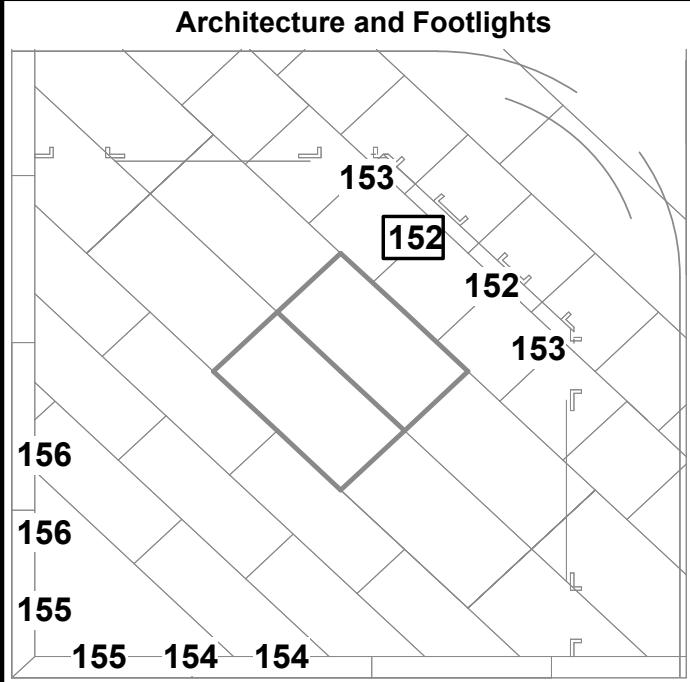

Blessing of a Broken Heart Magic Sheet

12-28-07

page 1 of 2

Channel Level	Color
0	R00
5	G140
10	G710
15	G245
20	G655
25	G315
30	G810
35	G410
40	G915
45	G890
50	G835
55	G760
60	G690
65	G250
70	G650
75 - Full	G850

Blessing of a Broken Heart Magic Sheet

12-28-07

	#1	#2	#3	#4	#5
Intensity	41	68	113	157	179
Pan Coarse	42	69	114	158	180
Pan Fine	43	70	115	159	181
Tilt Coarse	44	71	116	160	182
Tilt Fine	45	72	117	161	183

IQ MIRROR