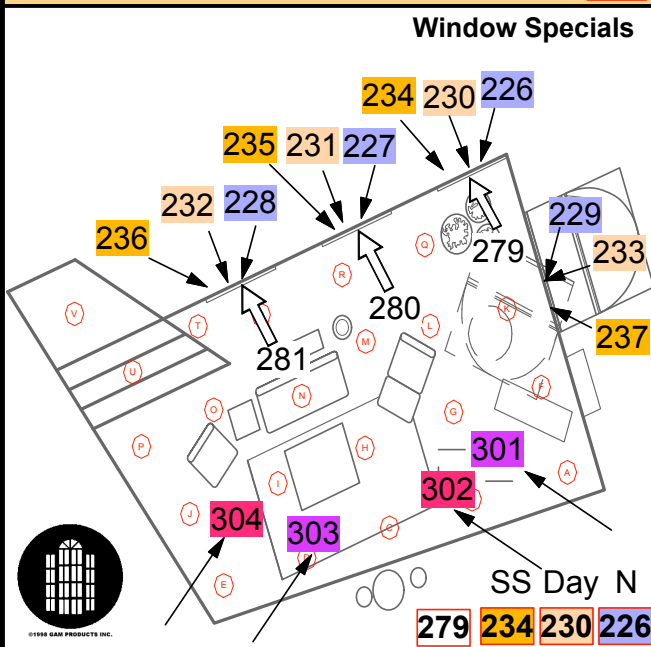

# The Clean House

2-15-08

LD: Christian DeAngelis

page 2 of 2

**EllipsScan**

Intensity	332
Pan Coarse	333
Pan Fine	334
Tilt Coarse	335
Tilt Fine	336

- 24-Vom Out Close
- 25-Vom Out Far
- 49-Vom In Far
- 50-Vom In Close
- 251-Shin <L
- 252-Shin <R
- 253-Texture <R US
- 254-Texture <L US
- 300-Plant Sp.
- 352-353-Snow DS
- 354-355-Snow US
- 360 Projector Douser