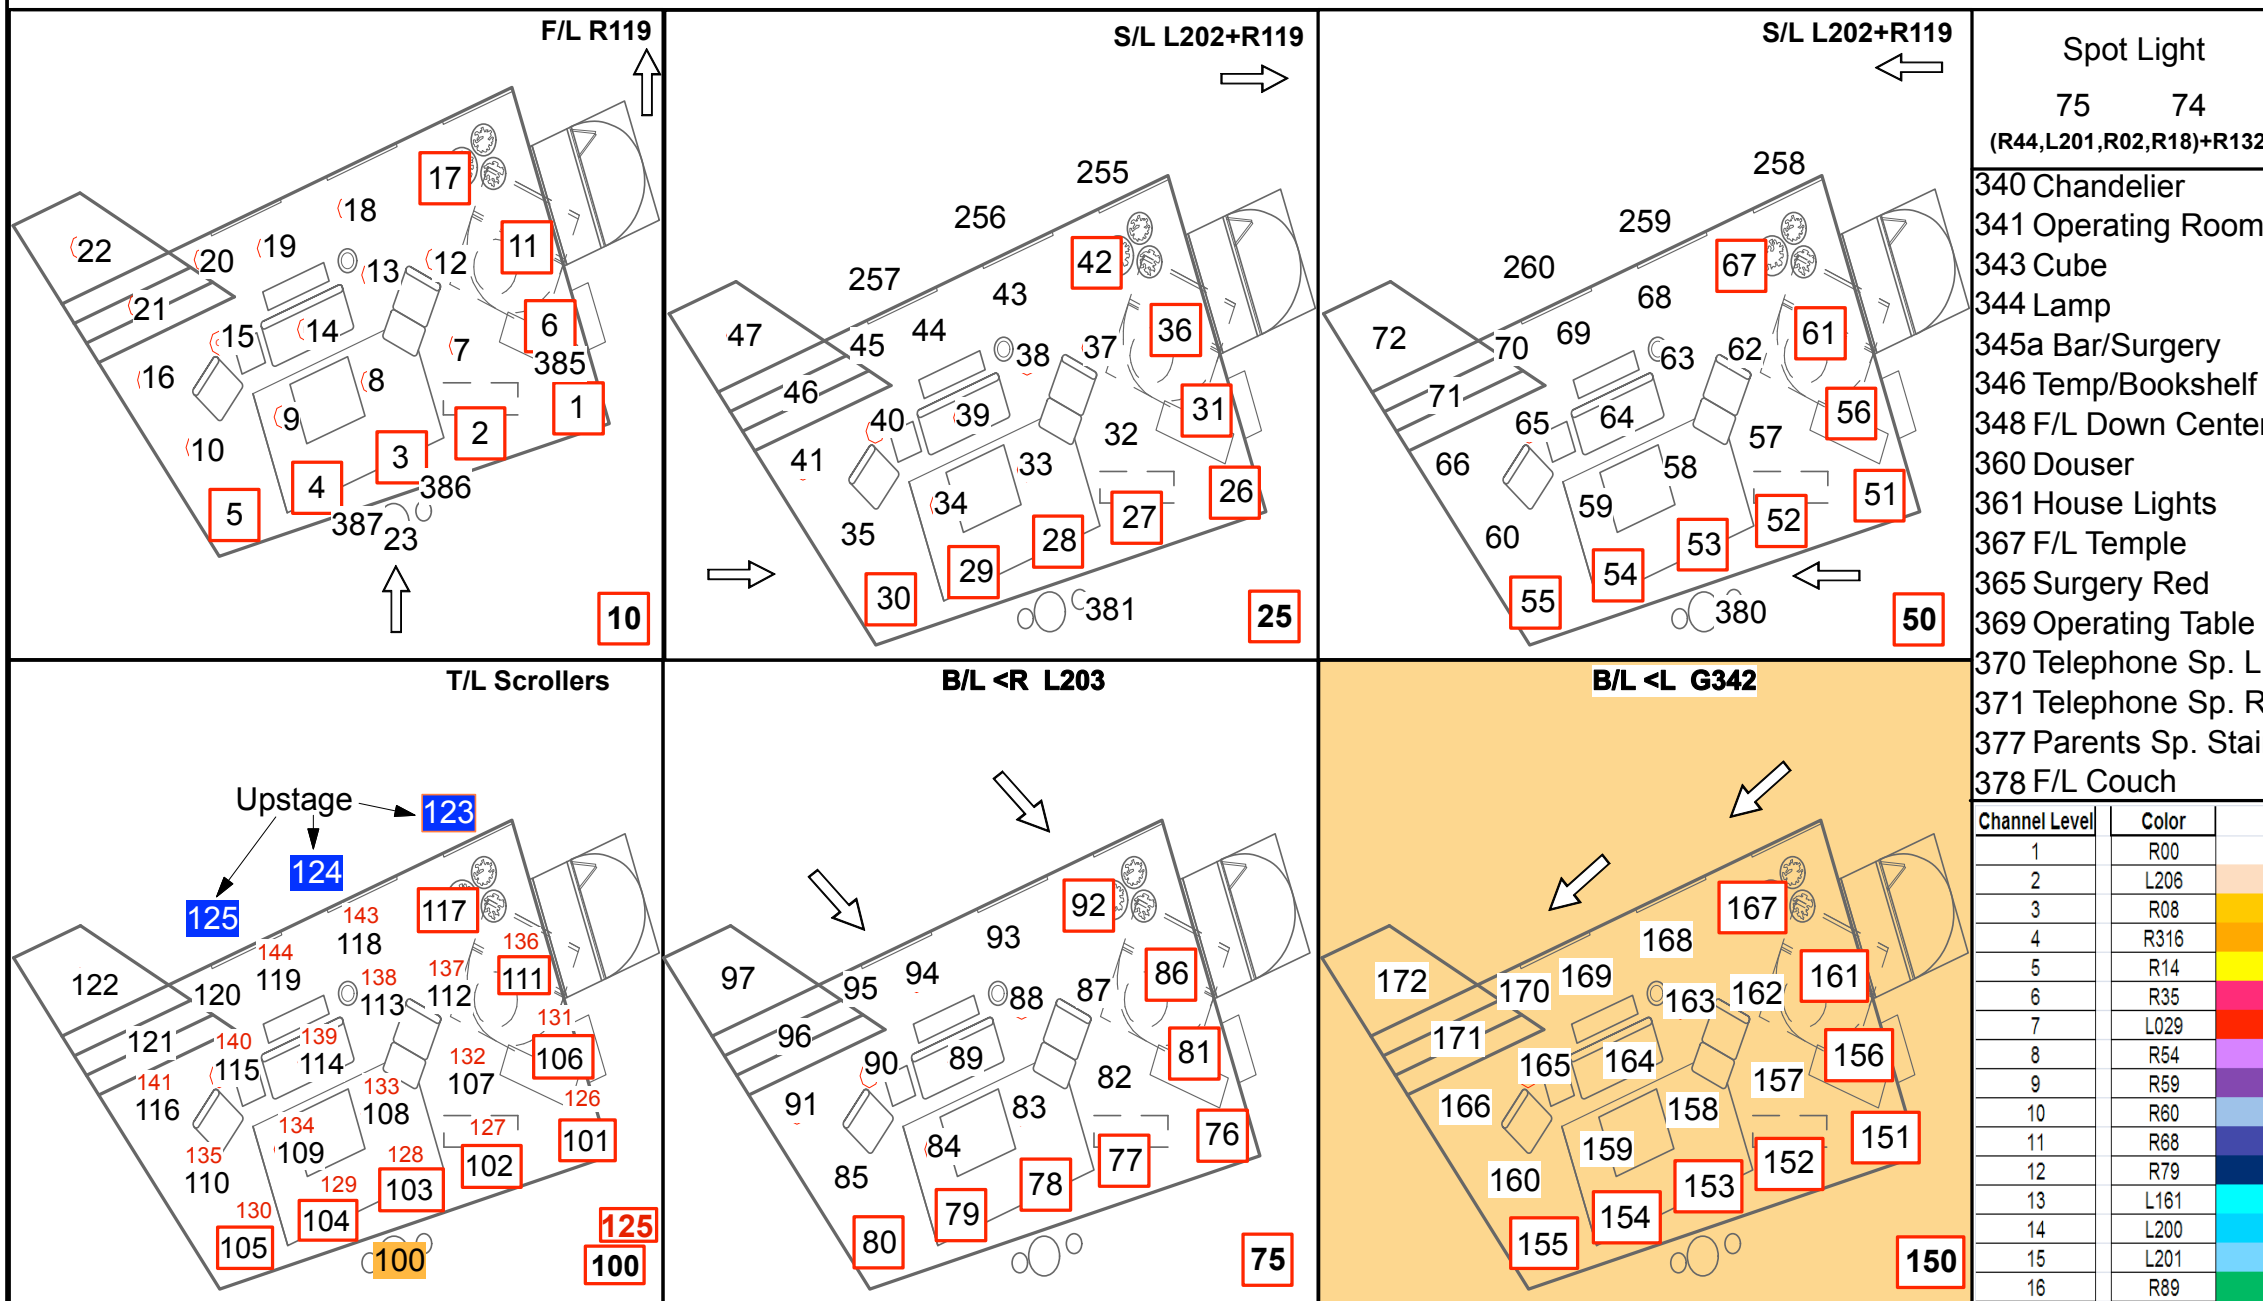

# The Clean House

2-15-08

# The Clean House

2-15-08

LD: Christian DeAngelis

page 2 of 2

**EllipsScan**

Intensity	332
Pan Coarse	333
Pan Fine	334
Tilt Coarse	335
Tilt Fine	336

- 24-Vom Out Close
- 25-Vom Out Far
- 49-Vom In Far
- 50-Vom In Close
- 251-Shin <L
- 252-Shin <R
- 253-Texture <R US
- 254-Texture <L US
- 300-Plant Sp.
- 352-353-Snow DS
- 354-355-Snow US
- 360 Projector Douser