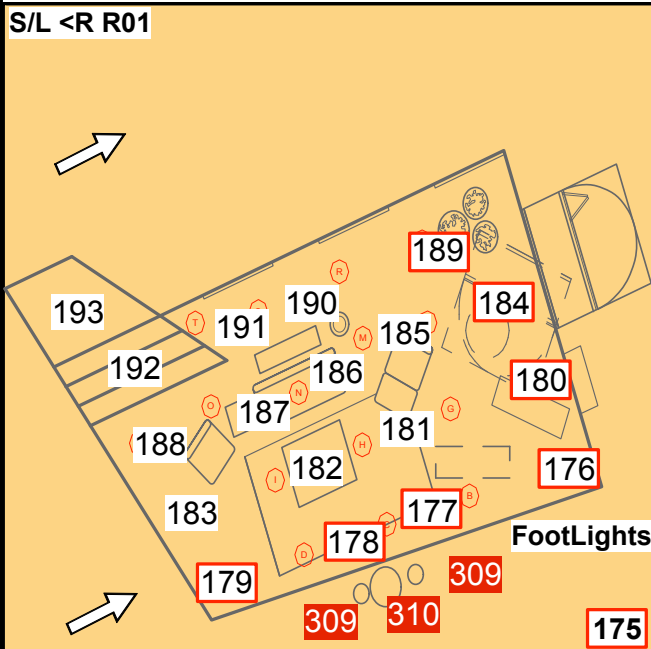

# The Clean House

2-15-08

LD: Christian DeAngelis

page 2 of 2

**EllipsScan**

Intensity	332
Pan Coarse	333
Pan Fine	334
Tilt Coarse	335
Tilt Fine	336

- 24-Vom Out Close
- 25-Vom Out Far
- 49-Vom In Far
- 50-Vom In Close
- 251-Shin <L
- 252-Shin <R
- 253-Texture <R US
- 254-Texture <L US
- 300-Plant Sp.
- 352-353-Snow DS
- 354-355-Snow US
- 360 Projector Douser