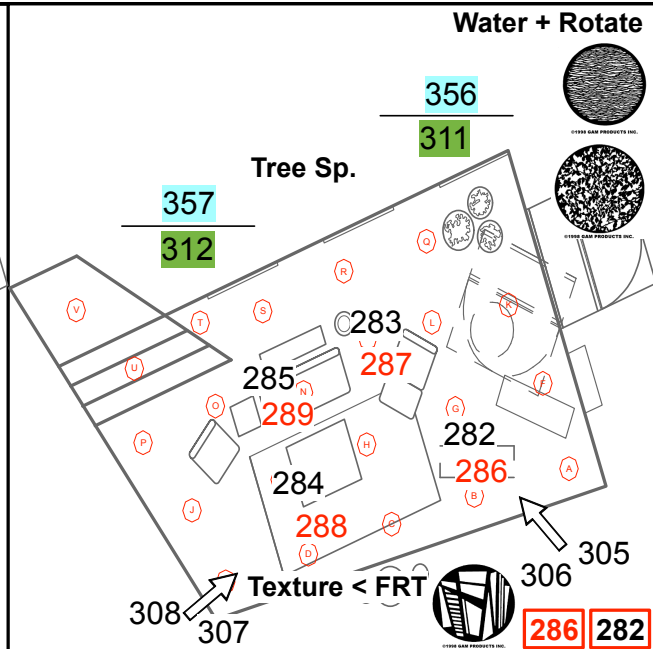

# The Clean House

2-15-08

# The Clean House

2-15-08

LD: Christian DeAngelis

page 2 of 2

**EllipsScan**

Intensity	332
Pan Coarse	333
Pan Fine	334
Tilt Coarse	335
Tilt Fine	336

- 24-Vom Out Close
- 25-Vom Out Far
- 49-Vom In Far
- 50-Vom In Close
- 251-Shin <L
- 252-Shin <R
- 253-Texture <R US
- 254-Texture <L US
- 300-Plant Sp.
- 352-353-Snow DS
- 354-355-Snow US
- 360 Projector Douser