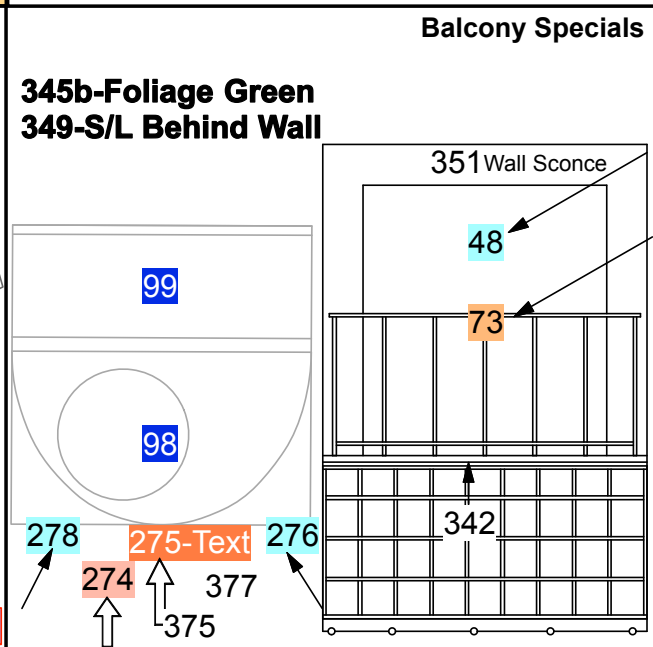

# The Clean House

2-15-08

LD: Christian DeAngelis

page 2 of 2

**EllipsScan**

Intensity	332
Pan Coarse	333
Pan Fine	334
Tilt Coarse	335
Tilt Fine	336

- 24-Vom Out Close
- 25-Vom Out Far
- 49-Vom In Far
- 50-Vom In Close
- 251-Shin <L
- 252-Shin <R
- 253-Texture <R US
- 254-Texture <L US
- 300-Plant Sp.
- 352-353-Snow DS
- 354-355-Snow US
- 360 Projector Douser