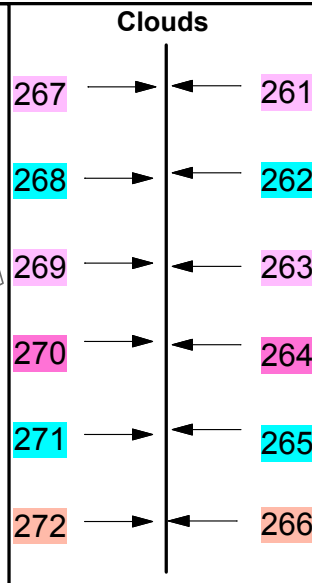

# The Clean House

2-15-08

# The Clean House

2-15-08

LD: Christian DeAngelis

page 2 of 2

**EllipsScan**

Intensity	332
Pan Coarse	333
Pan Fine	334
Tilt Coarse	335
Tilt Fine	336

- 24-Vom Out Close
- 25-Vom Out Far
- 49-Vom In Far
- 50-Vom In Close
- 251-Shin <L
- 252-Shin <R
- 253-Texture <R US
- 254-Texture <L US
- 300-Plant Sp.
- 352-353-Snow DS
- 354-355-Snow US
- 360 Projector Douser