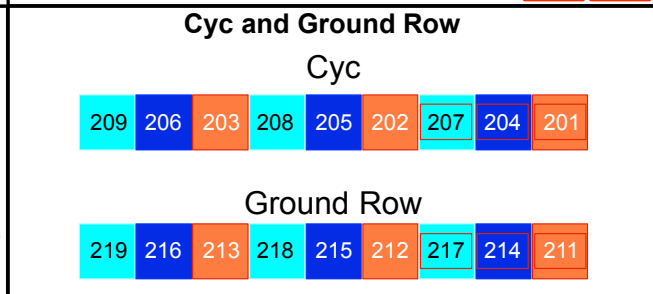

# The Clean House

2-15-08

LD: Christian DeAngelis

page 2 of 2

**EllipsScan**

Intensity	332
Pan Coarse	333
Pan Fine	334
Tilt Coarse	335
Tilt Fine	336

- 24-Vom Out Close
- 25-Vom Out Far
- 49-Vom In Far
- 50-Vom In Close
- 251-Shin <L
- 252-Shin <R
- 253-Texture <R US
- 254-Texture <L US
- 300-Plant Sp.
- 352-353-Snow DS
- 354-355-Snow US
- 360 Projector Douser