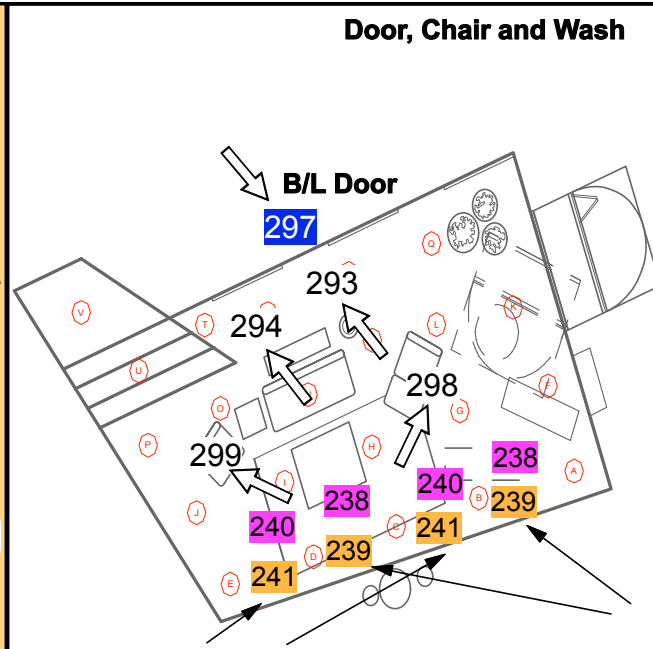

# The Clean House

2-15-08

# The Clean House

2-15-08

LD: Christian DeAngelis

page 2 of 2

**EllipsScan**

Intensity	332
Pan Coarse	333
Pan Fine	334
Tilt Coarse	335
Tilt Fine	336

- 24-Vom Out Close
- 25-Vom Out Far
- 49-Vom In Far
- 50-Vom In Close
- 251-Shin <L
- 252-Shin <R
- 253-Texture <R US
- 254-Texture <L US
- 300-Plant Sp.
- 352-353-Snow DS
- 354-355-Snow US
- 360 Projector Douser