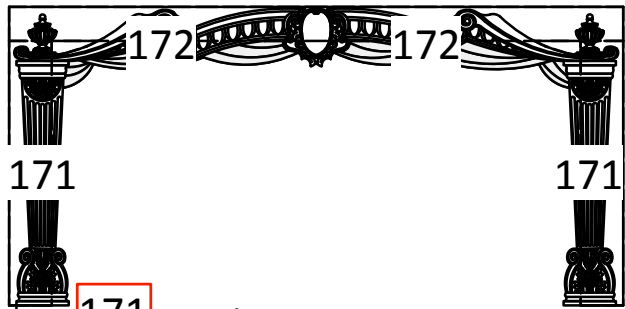

**FOLLOWSPOT GELS**

F1 - NC	F5 - R132
F2 - L206	216 215
F3 - L201	
F4 - R36	

**GROUPS**

301 - APRON
302 - IN 1
303 - IN 2
304 - IN 3
305 - IN 4
666 - ALL

<b>CURTAINS: THE MUSICAL</b>		
<b>MAGIC SHEET - PAGE 1 OF 2</b>		
LD:	Asst. LD:	
Christian DeAngelis	Nicholas Valdivia	
Rev. 11/06/18		