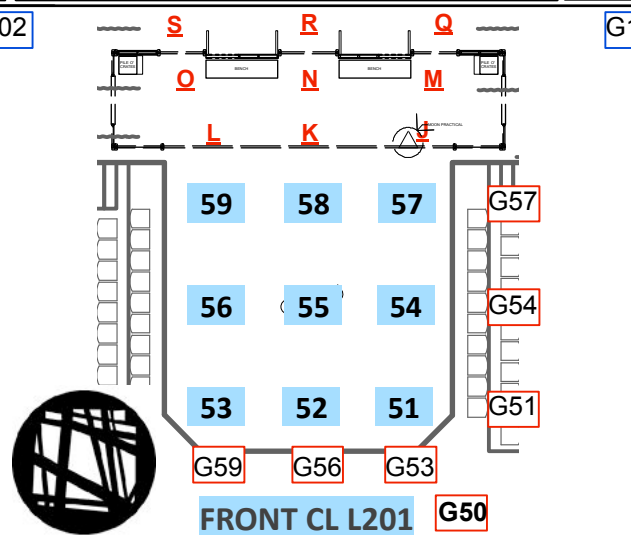

- 244-CAT 2 DS
- 245-CAT 2 DS
- 246-CAT 2 DS
- 247-CAT 1 DS
- 248-CAT 1 DS
- 249-ELECT #3
- SPARES

- 241-DSL SP
 - 242-MSC 2nd ACT
 - 243-RON/HAMM SP
 - 181-DR SP
 - 183-US RED SP
 - 184-NAT SP
 - 185-CRATE SP DSL
 - 187-MW DL
- SPECIALS**

INSURRECTION
MAGIC SHEET v.3
LD: CHRISTIAN DEANGELIS

HOUSE: 400 & 401

INSURRECTION
MAGIC SHEET v.3
LD: CHRISTIAN DEANGELIS

#1: 311

#2: 312

#3: 313

#3: 317

#4: 314

#5: 315

#6: 316

#6: 318

318	G316	317
316	315	314 G314
313	312	311 G311
G313	G315	G312
VL 1000 TS G320		

INSURRECTION
MAGIC SHEET v.3
LD: CHRISTIAN DEANGELIS