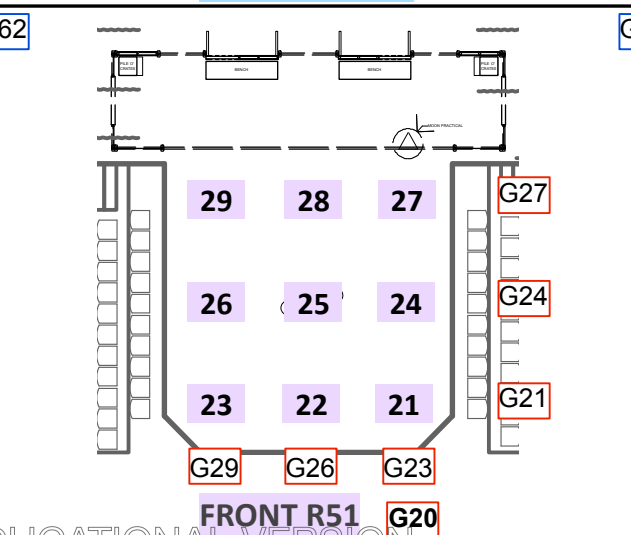

- 244-CAT 2 DS
- 245-CAT 2 DS
- 246-CAT 2 DS
- 247-CAT 1 DS
- 248-CAT 1 DS
- 249-ELECT #3
- SPARES

- 241-DSL SP
 - 242-MSC 2nd ACT
 - 243-RON/HAMM SP
 - 181-DR SP
 - 183-US RED SP
 - 184-NAT SP
 - 185-CRATE SP DSL
 - 187-MW DL
- SPECIALS**

INSURRECTION
MAGIC SHEET v.3
LD: CHRISTIAN DEANGELIS

HOUSE: 400 & 401

INSURRECTION
MAGIC SHEET v.3
LD: CHRISTIAN DEANGELIS

#1: 311

#2: 312

#3: 313

#3: 317

#4: 314

#5: 315

#6: 316

#6: 318

318	G316	317
316	315	314 G314
313	312	311 G311
G313	G315	G312
VL 1000 TS G320		

INSURRECTION
MAGIC SHEET v.3
LD: CHRISTIAN DEANGELIS