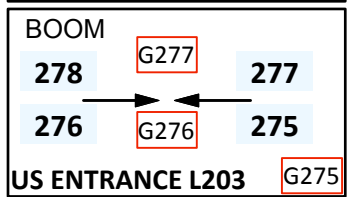

- 244-CAT 2 DS
- 245-CAT 2 DS
- 246-CAT 2 DS
- 247-CAT 1 DS
- 248-CAT 1 DS
- 249-ELECT #3
- SPARES

- 241-DSL SP
 - 242-MSC 2nd ACT
 - 243-RON/HAMM SP
 - 181-DR SP
 - 183-US RED SP
 - 184-NAT SP
 - 185-CRATE SP DSL
 - 187-MW DL
- SPECIALS**

INSURRECTION
MAGIC SHEET v.3
LD: CHRISTIAN DEANGELIS

HOUSE: 400 & 401

INSURRECTION
MAGIC SHEET v.3
LD: CHRISTIAN DEANGELIS

#1: 311

#2: 312

#3: 313

#3: 317

#4: 314

#5: 315

#6: 316

#6: 318

318	G316	317
316	315	314 G314
313	312	311 G311
G313	G315	G312
VL 1000 TS G320		

INSURRECTION
MAGIC SHEET v.3
LD: CHRISTIAN DEANGELIS