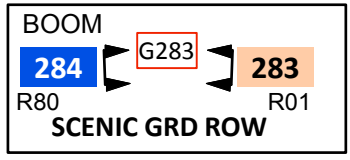

- 244-CAT 2 DS
- 245-CAT 2 DS
- 246-CAT 2 DS
- 247-CAT 1 DS
- 248-CAT 1 DS
- 249-ELECT #3
- SPARES

- 241-DSL SP
 - 242-MSC 2nd ACT
 - 243-RON/HAMM SP
 - 181-DR SP
 - 183-US RED SP
 - 184-NAT SP
 - 185-CRATE SP DSL
 - 187-MW DL
- SPECIALS**

INSURRECTION
MAGIC SHEET v.3
LD: CHRISTIAN DEANGELIS

HOUSE: 400 & 401

INSURRECTION
MAGIC SHEET v.3
LD: CHRISTIAN DEANGELIS

#1: 311

#2: 312

#3: 313

#3: 317

#4: 314

#5: 315

#6: 316

#6: 318

318	G316	317
316	315	314 G314
313	312	311 G311
G313	G315	G312
VL 1000 TS G320		

INSURRECTION
MAGIC SHEET v.3
LD: CHRISTIAN DEANGELIS