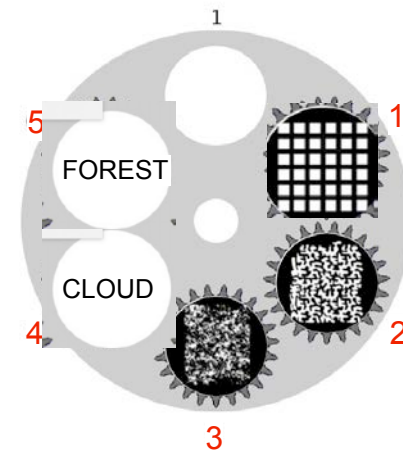

- 244-CAT 2 DS
- 245-CAT 2 DS
- 246-CAT 2 DS
- 247-CAT 1 DS
- 248-CAT 1 DS
- 249-ELECT #3
- SPARES

- 241-DSL SP
 - 242-MSC 2nd ACT
 - 243-RON/HAMM SP
 - 181-DR SP
 - 183-US RED SP
 - 184-NAT SP
 - 185-CRATE SP DSL
 - 187-MW DL
- SPECIALS**

INSURRECTION
MAGIC SHEET v.3
LD: CHRISTIAN DEANGELIS

HOUSE: 400 & 401

INSURRECTION
MAGIC SHEET v.3
LD: CHRISTIAN DEANGELIS

#1: 311

#2: 312

#3: 313

#3: 317

#4: 314

#5: 315

#6: 316

#6: 318

318	G316	317
316	315	314 G314
313	312	311 G311
G313	G315	G312
VL 1000 TS G320		

INSURRECTION
MAGIC SHEET v.3
LD: CHRISTIAN DEANGELIS