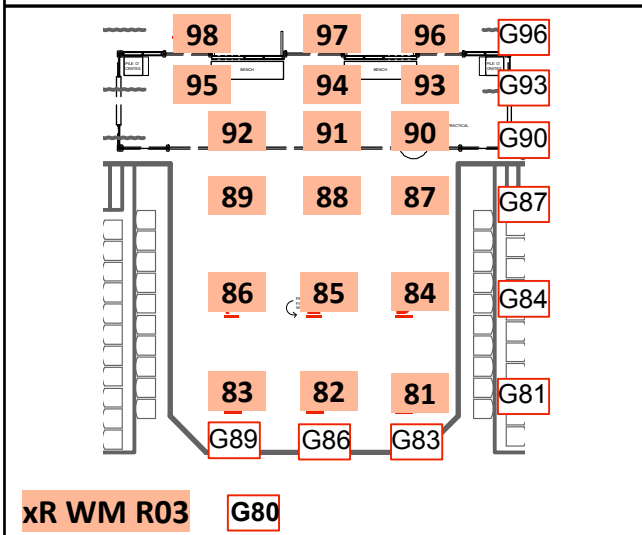

- 244-CAT 2 DS
- 245-CAT 2 DS
- 246-CAT 2 DS
- 247-CAT 1 DS
- 248-CAT 1 DS
- 249-ELECT #3
- SPARES

- 241-DSL SP
 - 242-MSC 2nd ACT
 - 243-RON/HAMM SP
 - 181-DR SP
 - 183-US RED SP
 - 184-NAT SP
 - 185-CRATE SP DSL
 - 187-MW DL
- SPECIALS**

INSURRECTION
MAGIC SHEET v.3
LD: CHRISTIAN DEANGELIS

HOUSE: 400 & 401

INSURRECTION
MAGIC SHEET v.3
LD: CHRISTIAN DEANGELIS

#1: 311

#2: 312

#3: 313

#3: 317

#4: 314

#5: 315

#6: 316

#6: 318

318	G316	317
316	315	314 G314
313	312	311 G311
G313	G315	G312
VL 1000 TS G320		

INSURRECTION
MAGIC SHEET v.3
LD: CHRISTIAN DEANGELIS