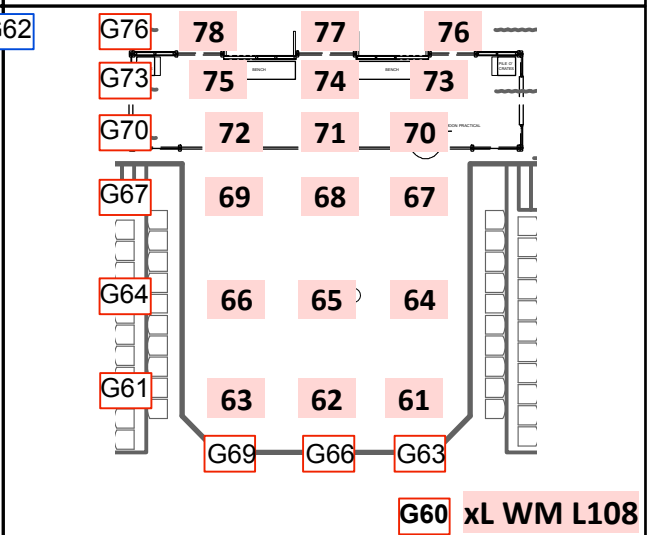

- 244-CAT 2 DS
- 245-CAT 2 DS
- 246-CAT 2 DS
- 247-CAT 1 DS
- 248-CAT 1 DS
- 249-ELECT #3
- SPARES

- 241-DSL SP
 - 242-MSC 2nd ACT
 - 243-RON/HAMM SP
 - 181-DR SP
 - 183-US RED SP
 - 184-NAT SP
 - 185-CRATE SP DSL
 - 187-MW DL
- SPECIALS**

INSURRECTION
MAGIC SHEET v.3
LD: CHRISTIAN DEANGELIS

HOUSE: 400 & 401

INSURRECTION
MAGIC SHEET v.3
LD: CHRISTIAN DEANGELIS

#1: 311

#2: 312

#3: 313

#3: 317

#4: 314

#5: 315

#6: 316

#6: 318

318	G316	317
316	315	314 G314
313	312	311 G311
G313	G315	G312
VL 1000 TS G320		

INSURRECTION
MAGIC SHEET v.3
LD: CHRISTIAN DEANGELIS