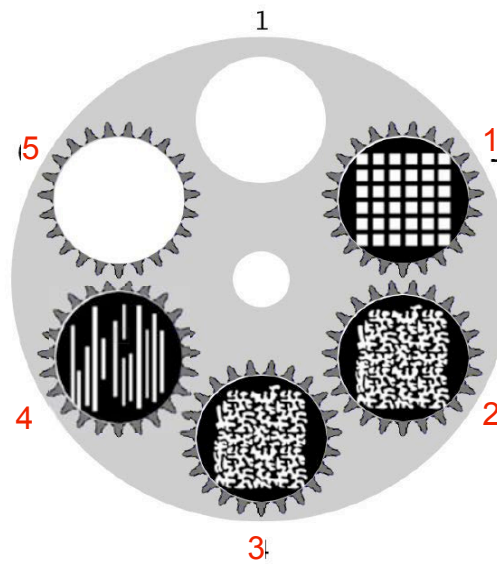

- 244-CAT 2 DS
- 245-CAT 2 DS
- 246-CAT 2 DS
- 247-CAT 1 DS
- 248-CAT 1 DS
- 249-ELECT #3
- SPARES

- 241-DSL SP
 - 242-MSC 2nd ACT
 - 243-RON/HAMM SP
 - 181-DR SP
 - 183-US RED SP
 - 184-NAT SP
 - 185-CRATE SP DSL
 - 187-MW DL
- SPECIALS**

INSURRECTION
MAGIC SHEET v.3
LD: CHRISTIAN DEANGELIS

HOUSE: 400 & 401

INSURRECTION
MAGIC SHEET v.3
LD: CHRISTIAN DEANGELIS

#1: 311

#2: 312

#3: 313

#3: 317

#4: 314

#5: 315

#6: 316

#6: 318

318	G316	317
316	315	314 G314
313	312	311 G311
G313	G315	G312
VL 1000 TS G320		

INSURRECTION
MAGIC SHEET v.3
LD: CHRISTIAN DEANGELIS