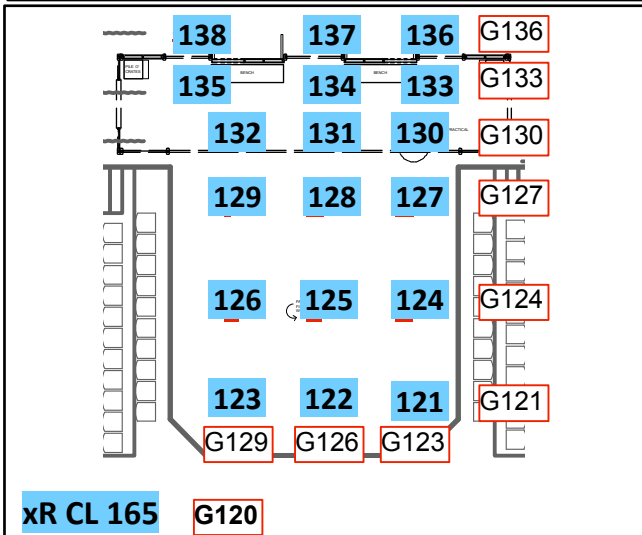

- 244-CAT 2 DS
- 245-CAT 2 DS
- 246-CAT 2 DS
- 247-CAT 1 DS
- 248-CAT 1 DS
- 249-ELECT #3
- SPARES

- 241-DSL SP
 - 242-MSC 2nd ACT
 - 243-RON/HAMM SP
 - 181-DR SP
 - 183-US RED SP
 - 184-NAT SP
 - 185-CRATE SP DSL
 - 187-MW DL
- SPECIALS**

INSURRECTION
MAGIC SHEET v.3
LD: CHRISTIAN DEANGELIS

HOUSE: 400 & 401

INSURRECTION
MAGIC SHEET v.3
LD: CHRISTIAN DEANGELIS

#1: 311

#2: 312

#3: 313

#3: 317

#4: 314

#5: 315

#6: 316

#6: 318

318	G316	317
316	315	314 G314
313	312	311 G311
G313	G315	G312
VL 1000 TS G320		

INSURRECTION
MAGIC SHEET v.3
LD: CHRISTIAN DEANGELIS