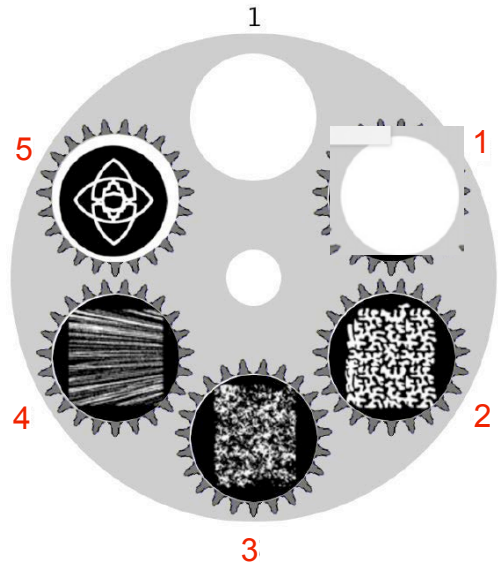

- 244-CAT 2 DS
- 245-CAT 2 DS
- 246-CAT 2 DS
- 247-CAT 1 DS
- 248-CAT 1 DS
- 249-ELECT #3
- SPARES

- 241-DSL SP
 - 242-MSC 2nd ACT
 - 243-RON/HAMM SP
 - 181-DR SP
 - 183-US RED SP
 - 184-NAT SP
 - 185-CRATE SP DSL
 - 187-MW DL
- SPECIALS**

INSURRECTION
MAGIC SHEET v.3
LD: CHRISTIAN DEANGELIS

HOUSE: 400 & 401

INSURRECTION
MAGIC SHEET v.3
LD: CHRISTIAN DEANGELIS

#1: 311

#2: 312

#3: 313

#3: 317

#4: 314

#5: 315

#6: 316

#6: 318

318	G316	317
316	315	314 G314
313	312	311 G311
G313	G315	G312
VL 1000 TS G320		

INSURRECTION
MAGIC SHEET v.3
LD: CHRISTIAN DEANGELIS