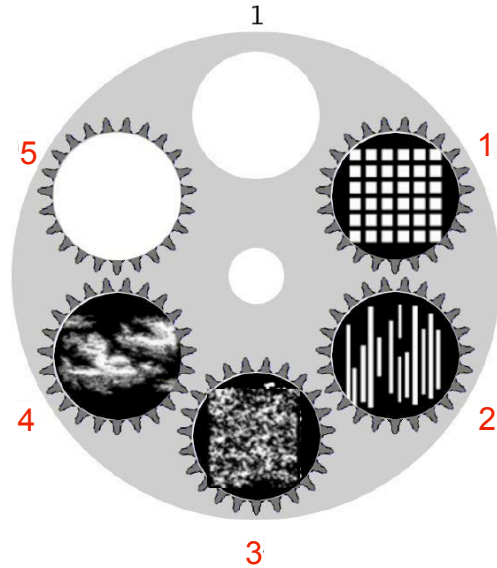

INSURRECTION
MAGIC SHEET v.3
LD: CHRISTIAN DEANGELIS

HOUSE: 400 & 401

INSURRECTION
MAGIC SHEET v.3
LD: CHRISTIAN DEANGELIS

#1: 311

#2: 312

#3: 313

#3: 317

#4: 314

#5: 315

#6: 316

#6: 318

318	G316	317
316	315	314 G314
313	312	311 G311
G313	G315	G312
VL 1000 TS G320		

INSURRECTION
MAGIC SHEET v.3
LD: CHRISTIAN DEANGELIS