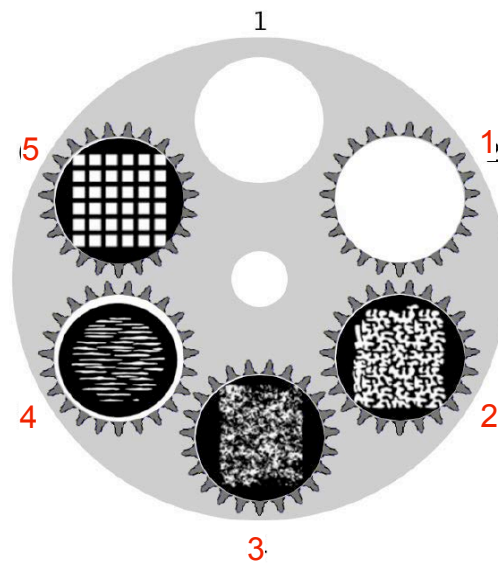

- 244-CAT 2 DS
- 245-CAT 2 DS
- 246-CAT 2 DS
- 247-CAT 1 DS
- 248-CAT 1 DS
- 249-ELECT #3
- SPARES

- 241-DSL SP
 - 242-MSC 2nd ACT
 - 243-RON/HAMM SP
 - 181-DR SP
 - 183-US RED SP
 - 184-NAT SP
 - 185-CRATE SP DSL
 - 187-MW DL
- SPECIALS**

INSURRECTION
MAGIC SHEET v.3
LD: CHRISTIAN DEANGELIS

HOUSE: 400 & 401

INSURRECTION
MAGIC SHEET v.3
LD: CHRISTIAN DEANGELIS

#1: 311

#2: 312

#3: 313

#3: 317

#4: 314

#5: 315

#6: 316

#6: 318

318	G316	317
316	315	314 G314
313	312	311 G311
G313	G315	G312
VL 1000 TS G320		

INSURRECTION
MAGIC SHEET v.3
LD: CHRISTIAN DEANGELIS