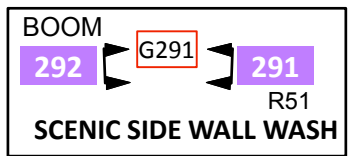

- 244-CAT 2 DS
- 245-CAT 2 DS
- 246-CAT 2 DS
- 247-CAT 1 DS
- 248-CAT 1 DS
- 249-ELECT #3
- SPARES

- 241-DSL SP
 - 242-MSC 2nd ACT
 - 243-RON/HAMM SP
 - 181-DR SP
 - 183-US RED SP
 - 184-NAT SP
 - 185-CRATE SP DSL
 - 187-MW DL
- SPECIALS**

INSURRECTION
MAGIC SHEET v.3
LD: CHRISTIAN DEANGELIS

HOUSE: 400 & 401

INSURRECTION
MAGIC SHEET v.3
LD: CHRISTIAN DEANGELIS

#1: 311

#2: 312

#3: 313

#3: 317

#4: 314