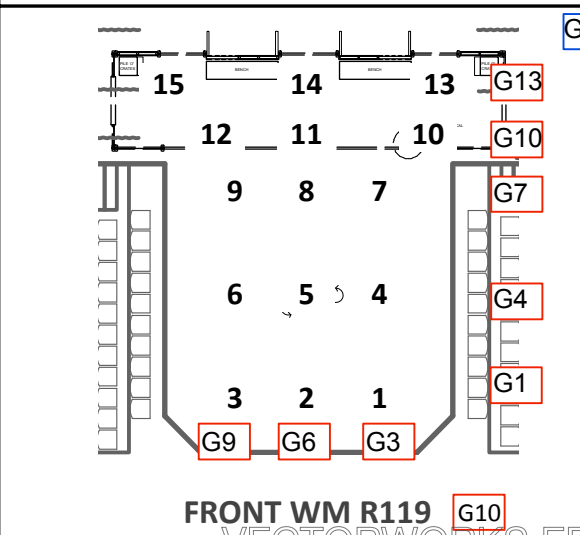

- 244-CAT 2 DS
- 245-CAT 2 DS
- 246-CAT 2 DS
- 247-CAT 1 DS
- 248-CAT 1 DS
- 249-ELECT #3
- SPARES

- 241-DSL SP
 - 242-MSC 2nd ACT
 - 243-RON/HAMM SP
 - 181-DR SP
 - 183-US RED SP
 - 184-NAT SP
 - 185-CRATE SP DSL
 - 187-MW DL
- SPECIALS**

INSURRECTION
MAGIC SHEET v.3
LD: CHRISTIAN DEANGELIS

HOUSE: 400 & 401

INSURRECTION
MAGIC SHEET v.3
LD: CHRISTIAN DEANGELIS

#1: 311

#2: 312

#3: 313

#3: 317

#4: 314

#5: 315

#6: 316

#6: 318

318	G316	317
316	315	314 G314
313	312	311 G311
G313	G315	G312
VL 1000 TS G320		

INSURRECTION
MAGIC SHEET v.3
LD: CHRISTIAN DEANGELIS