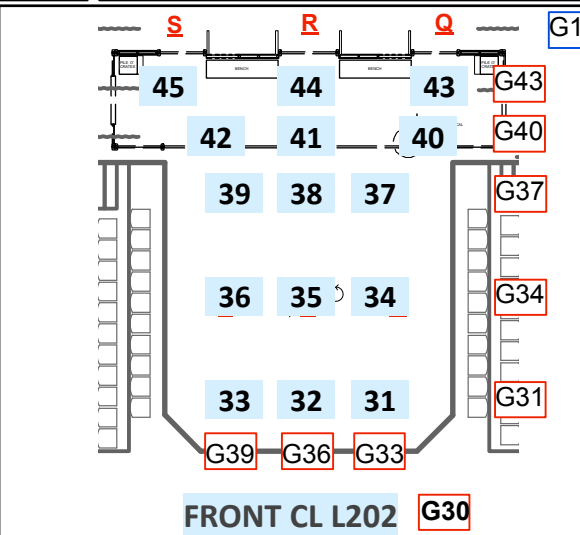

- 244-CAT 2 DS
- 245-CAT 2 DS
- 246-CAT 2 DS
- 247-CAT 1 DS
- 248-CAT 1 DS
- 249-ELECT #3
- SPARES

- 241-DSL SP
 - 242-MSC 2nd ACT
 - 243-RON/HAMM SP
 - 181-DR SP
 - 183-US RED SP
 - 184-NAT SP
 - 185-CRATE SP DSL
 - 187-MW DL
- SPECIALS**

INSURRECTION
MAGIC SHEET v.3
LD: CHRISTIAN DEANGELIS

HOUSE: 400 & 401

INSURRECTION
MAGIC SHEET v.3
LD: CHRISTIAN DEANGELIS

#1: 311

#2: 312

#3: 313

#3: 317

#4: 314

#5: 315

#6: 316

#6: 318

318	G316	317
316	315	314 G314
313	312	311 G311
G313	G315	G312
VL 1000 TS G320		

INSURRECTION
MAGIC SHEET v.3
LD: CHRISTIAN DEANGELIS