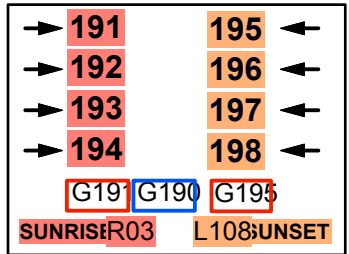

- 244-CAT 2 DS
- 245-CAT 2 DS
- 246-CAT 2 DS
- 247-CAT 1 DS
- 248-CAT 1 DS
- 249-ELECT #3
- SPARES

- 241-DSL SP
 - 242-MSC 2nd ACT
 - 243-RON/HAMM SP
 - 181-DR SP
 - 183-US RED SP
 - 184-NAT SP
 - 185-CRATE SP DSL
 - 187-MW DL
- SPECIALS**

INSURRECTION
MAGIC SHEET v.3
LD: CHRISTIAN DEANGELIS

HOUSE: 400 & 401

INSURRECTION
MAGIC SHEET v.3
LD: CHRISTIAN DEANGELIS

#1: 311

#2: 312

#3: 313

#3: 317

#4: 314

#5: 315

#6: 316

#6: 318

318	G316	317
316	315	314 G314
313	312	311 G311
G313	G315	G312
VL 1000 TS G320		

INSURRECTION
MAGIC SHEET v.3
LD: CHRISTIAN DEANGELIS