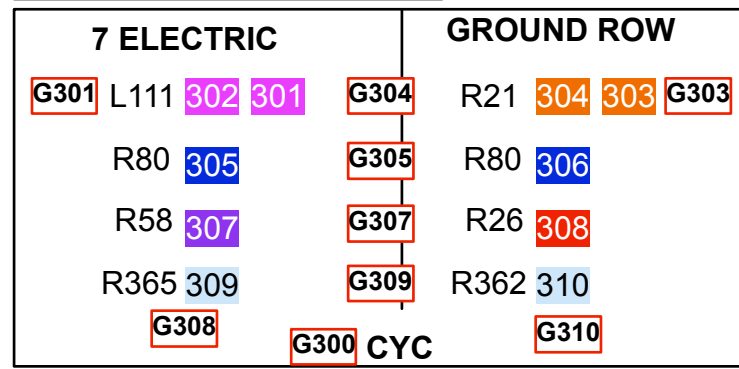

- 244-CAT 2 DS
- 245-CAT 2 DS
- 246-CAT 2 DS
- 247-CAT 1 DS
- 248-CAT 1 DS
- 249-ELECT #3
- SPARES

- 241-DSL SP
 - 242-MSC 2nd ACT
 - 243-RON/HAMM SP
 - 181-DR SP
 - 183-US RED SP
 - 184-NAT SP
 - 185-CRATE SP DSL
 - 187-MW DL
- SPECIALS**

INSURRECTION
MAGIC SHEET v.3
LD: CHRISTIAN DEANGELIS

HOUSE: 400 & 401

INSURRECTION
MAGIC SHEET v.3
LD: CHRISTIAN DEANGELIS

#1: 311

#2: 312

#3: 313

#3: 317

#4: 314

#5: 315

#6: 316

#6: 318

318	G316	317
316	315	314 G314
313	312	311 G311
G313	G315	G312
VL 1000 TS G320		

INSURRECTION
MAGIC SHEET v.3
LD: CHRISTIAN DEANGELIS