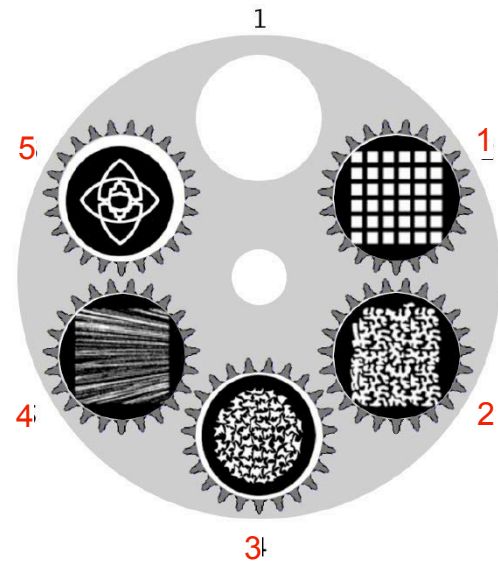

- 244-CAT 2 DS
- 245-CAT 2 DS
- 246-CAT 2 DS
- 247-CAT 1 DS
- 248-CAT 1 DS
- 249-ELECT #3
- SPARES

- 241-DSL SP
 - 242-MSC 2nd ACT
 - 243-RON/HAMM SP
 - 181-DR SP
 - 183-US RED SP
 - 184-NAT SP
 - 185-CRATE SP DSL
 - 187-MW DL
- SPECIALS**

INSURRECTION
MAGIC SHEET v.3
LD: CHRISTIAN DEANGELIS

HOUSE: 400 & 401

INSURRECTION
MAGIC SHEET v.3
LD: CHRISTIAN DEANGELIS

#1: 311

#2: 312

#3: 313

#3: 317

#4: 314

#5: 315

#6: 316

#6: 318

318	G316	317
316	315	314 G314
313	312	311 G311
G313	G315	G312
VL 1000 TS G320		

INSURRECTION
MAGIC SHEET v.3
LD: CHRISTIAN DEANGELIS