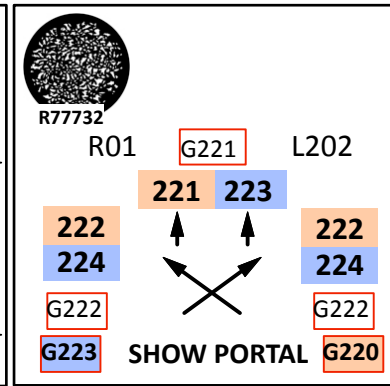

- 244-CAT 2 DS
- 245-CAT 2 DS
- 246-CAT 2 DS
- 247-CAT 1 DS
- 248-CAT 1 DS
- 249-ELECT #3
- SPARES

- 241-DSL SP
 - 242-MSC 2nd ACT
 - 243-RON/HAMM SP
 - 181-DR SP
 - 183-US RED SP
 - 184-NAT SP
 - 185-CRATE SP DSL
 - 187-MW DL
- SPECIALS**

INSURRECTION
MAGIC SHEET v.3
LD: CHRISTIAN DEANGELIS

HOUSE: 400 & 401

INSURRECTION
MAGIC SHEET v.3
LD: CHRISTIAN DEANGELIS

#1: 311

#2: 312

#3: 313

#3: 317

#4: 314

#5: 315

#6: 316

#6: 318

318	G316	317
316	315	314 G314
313	312	311 G311
G313	G315	G312
VL 1000 TS G320		

INSURRECTION
MAGIC SHEET v.3
LD: CHRISTIAN DEANGELIS