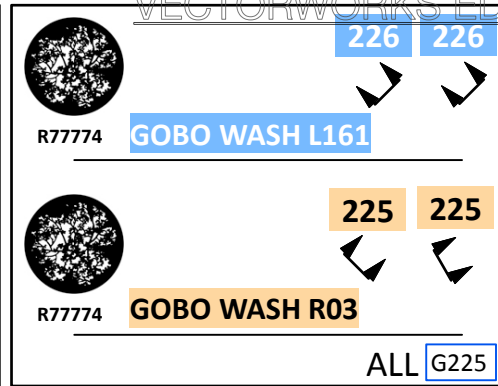

- 244-CAT 2 DS
- 245-CAT 2 DS
- 246-CAT 2 DS
- 247-CAT 1 DS
- 248-CAT 1 DS
- 249-ELECT #3
- SPARES

- 241-DSL SP
 - 242-MSC 2nd ACT
 - 243-RON/HAMM SP
 - 181-DR SP
 - 183-US RED SP
 - 184-NAT SP
 - 185-CRATE SP DSL
 - 187-MW DL
- SPECIALS**

INSURRECTION
MAGIC SHEET v.3
LD: CHRISTIAN DEANGELIS

HOUSE: 400 & 401

INSURRECTION
MAGIC SHEET v.3
LD: CHRISTIAN DEANGELIS

#1: 311

#2: 312

#3: 313

#3: 317

#4: 314

#5: 315

#6: 316

#6: 318

318	G316	317
316	315	314 G314
313	312	311 G311
G313	G315	G312
VL 1000 TS G320		

INSURRECTION
MAGIC SHEET v.3
LD: CHRISTIAN DEANGELIS