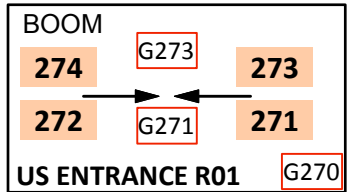

- 244-CAT 2 DS
- 245-CAT 2 DS
- 246-CAT 2 DS
- 247-CAT 1 DS
- 248-CAT 1 DS
- 249-ELECT #3
- SPARES

- 241-DSL SP
 - 242-MSC 2nd ACT
 - 243-RON/HAMM SP
 - 181-DR SP
 - 183-US RED SP
 - 184-NAT SP
 - 185-CRATE SP DSL
 - 187-MW DL
- SPECIALS**

INSURRECTION
MAGIC SHEET v.3
LD: CHRISTIAN DEANGELIS

HOUSE: 400 & 401

INSURRECTION
MAGIC SHEET v.3
LD: CHRISTIAN DEANGELIS

#1: 311

#2: 312

#3: 313

#3: 317

#4: 314

#5: 315

#6: 316

#6: 318

318	G316	317
316	315	314 G314
313	312	311 G311
G313	G315	G312
VL 1000 TS G320		

INSURRECTION
MAGIC SHEET v.3
LD: CHRISTIAN DEANGELIS