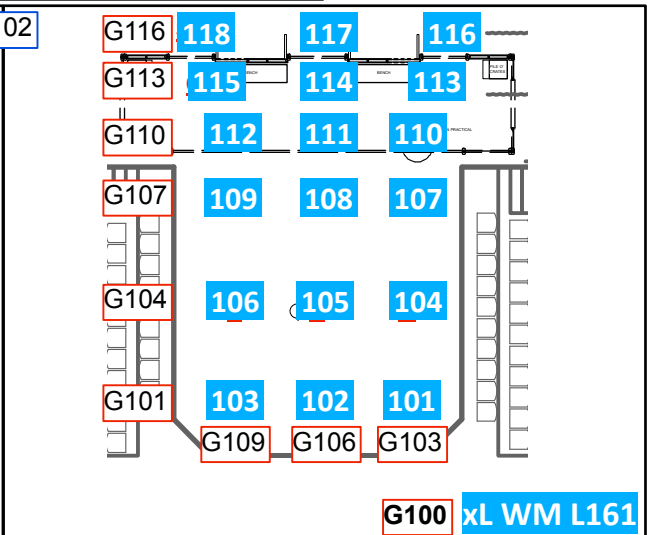

- 244-CAT 2 DS
- 245-CAT 2 DS
- 246-CAT 2 DS
- 247-CAT 1 DS
- 248-CAT 1 DS
- 249-ELECT #3
- SPARES

- 241-DSL SP
 - 242-MSC 2nd ACT
 - 243-RON/HAMM SP
 - 181-DR SP
 - 183-US RED SP
 - 184-NAT SP
 - 185-CRATE SP DSL
 - 187-MW DL
- SPECIALS**

INSURRECTION
MAGIC SHEET v.3
LD: CHRISTIAN DEANGELIS

HOUSE: 400 & 401

INSURRECTION
MAGIC SHEET v.3
LD: CHRISTIAN DEANGELIS

#1: 311

#2: 312

#3: 313

#3: 317

#4: 314

#5: 315

#6: 316

#6: 318

318	G316	317
316	315	314 G314
313	312	311 G311
G313	G315	G312
VL 1000 TS G320		

INSURRECTION
MAGIC SHEET v.3
LD: CHRISTIAN DEANGELIS