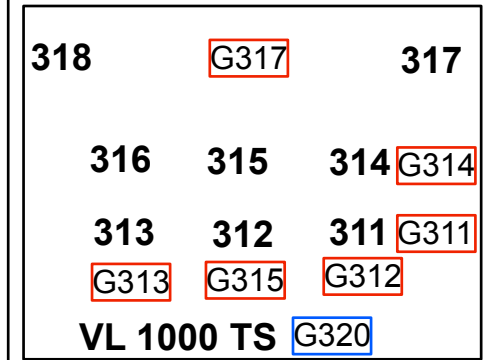

- 244-CAT 2 DS
- 245-CAT 2 DS
- 246-CAT 2 DS
- 247-CAT 1 DS
- 248-CAT 1 DS
- 249-ELECT #3
- SPARES

- 241-DSL SP
 - 242-MSC 2nd ACT
 - 243-RON/HAMM SP
 - 181-DR SP
 - 183-US RED SP
 - 184-NAT SP
 - 185-CRATE SP DSL
 - 187-MW DL
- SPECIALS**

INSURRECTION
MAGIC SHEET v.3
LD: CHRISTIAN DEANGELIS

HOUSE: 400 & 401

INSURRECTION
MAGIC SHEET v.3
LD: CHRISTIAN DEANGELIS

#1: 311

#2: 312

#3: 313

#3: 317

#4: 314

#5: 315

#6: 316

#6: 318

318	G316	317
316	315	314 G314
313	312	311 G311
G313	G315	G312
VL 1000 TS G320		

INSURRECTION
MAGIC SHEET v.3
LD: CHRISTIAN DEANGELIS