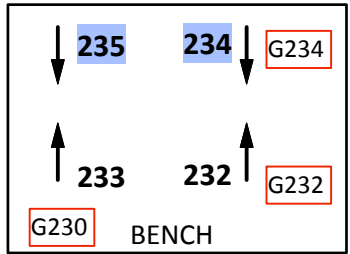

- 244-CAT 2 DS
- 245-CAT 2 DS
- 246-CAT 2 DS
- 247-CAT 1 DS
- 248-CAT 1 DS
- 249-ELECT #3
- SPARES

- 241-DSL SP
 - 242-MSC 2nd ACT
 - 243-RON/HAMM SP
 - 181-DR SP
 - 183-US RED SP
 - 184-NAT SP
 - 185-CRATE SP DSL
 - 187-MW DL
- SPECIALS**

INSURRECTION
MAGIC SHEET v.3
LD: CHRISTIAN DEANGELIS

HOUSE: 400 & 401

INSURRECTION
MAGIC SHEET v.3
LD: CHRISTIAN DEANGELIS

#1: 311

#2: 312

#3: 313

#3: 317

#4: 314

#5: 315

#6: 316

#6: 318

318	G316	317
316	315	314 G314
313	312	311 G311
G313	G315	G312
VL 1000 TS G320		

INSURRECTION
MAGIC SHEET v.3
LD: CHRISTIAN DEANGELIS