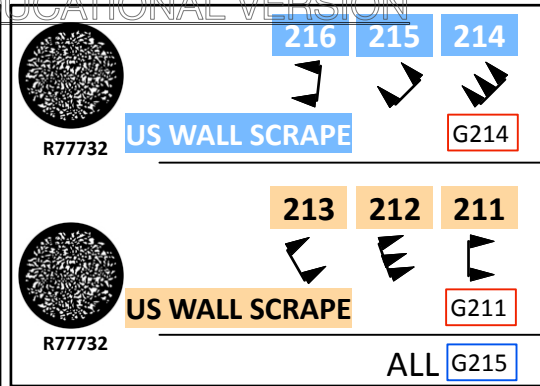

- 244-CAT 2 DS
- 245-CAT 2 DS
- 246-CAT 2 DS
- 247-CAT 1 DS
- 248-CAT 1 DS
- 249-ELECT #3
- SPARES

- 241-DSL SP
 - 242-MSC 2nd ACT
 - 243-RON/HAMM SP
 - 181-DR SP
 - 183-US RED SP
 - 184-NAT SP
 - 185-CRATE SP DSL
 - 187-MW DL
- SPECIALS**

INSURRECTION
MAGIC SHEET v.3
LD: CHRISTIAN DEANGELIS

HOUSE: 400 & 401

INSURRECTION
MAGIC SHEET v.3
LD: CHRISTIAN DEANGELIS

#1: 311

#2: 312

#3: 313

#3: 317

#4: 314

#5: 315

#6: 316

#6: 318

318	G316	317
316	315	314 G314
313	312	311 G311
G313	G315	G312
VL 1000 TS G320		

INSURRECTION
MAGIC SHEET v.3
LD: CHRISTIAN DEANGELIS