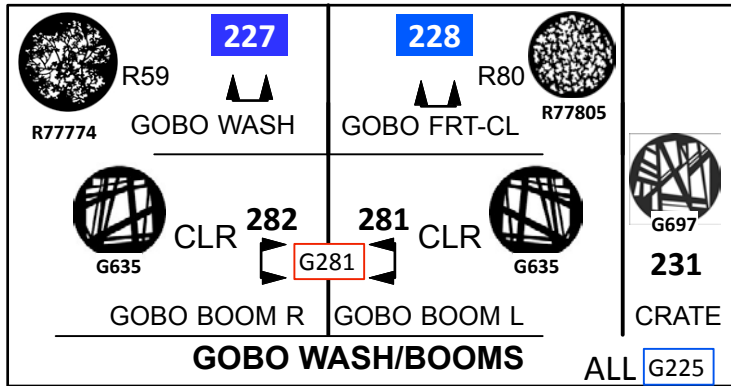

- 244-CAT 2 DS
- 245-CAT 2 DS
- 246-CAT 2 DS
- 247-CAT 1 DS
- 248-CAT 1 DS
- 249-ELECT #3
- SPARES

- 241-DSL SP
 - 242-MSC 2nd ACT
 - 243-RON/HAMM SP
 - 181-DR SP
 - 183-US RED SP
 - 184-NAT SP
 - 185-CRATE SP DSL
 - 187-MW DL
- SPECIALS**

INSURRECTION
MAGIC SHEET v.3
LD: CHRISTIAN DEANGELIS

HOUSE: 400 & 401

INSURRECTION
MAGIC SHEET v.3
LD: CHRISTIAN DEANGELIS

#1: 311

#2: 312

#3: 313

#3: 317

#4: 314

#5: 315

#6: 316

#6: 318

318	G316	317
316	315	314 G314
313	312	311 G311
G313	G315	G312
VL 1000 TS G320		

INSURRECTION
MAGIC SHEET v.3
LD: CHRISTIAN DEANGELIS