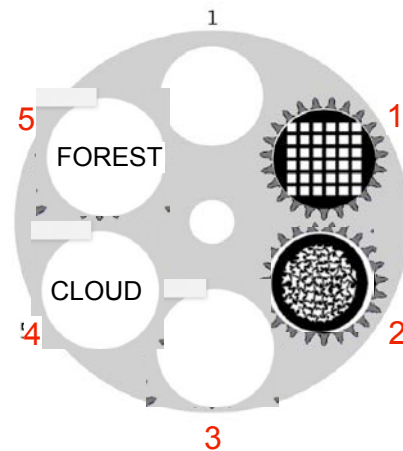

- 244-CAT 2 DS
- 245-CAT 2 DS
- 246-CAT 2 DS
- 247-CAT 1 DS
- 248-CAT 1 DS
- 249-ELECT #3
- SPARES

- 241-DSL SP
 - 242-MSC 2nd ACT
 - 243-RON/HAMM SP
 - 181-DR SP
 - 183-US RED SP
 - 184-NAT SP
 - 185-CRATE SP DSL
 - 187-MW DL
- SPECIALS**

INSURRECTION
MAGIC SHEET v.3
LD: CHRISTIAN DEANGELIS

HOUSE: 400 & 401

INSURRECTION
MAGIC SHEET v.3
LD: CHRISTIAN DEANGELIS

#1: 311

#2: 312

#3: 313

#3: 317

#4: 314

#5: 315

#6: 316

#6: 318

318	G316	317
316	315	314 G314
313	312	311 G311
G313	G315	G312
VL 1000 TS G320		

INSURRECTION
MAGIC SHEET v.3
LD: CHRISTIAN DEANGELIS