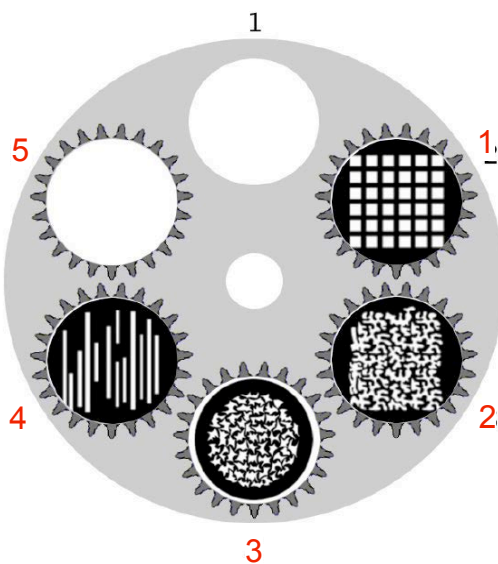

- 244-CAT 2 DS
- 245-CAT 2 DS
- 246-CAT 2 DS
- 247-CAT 1 DS
- 248-CAT 1 DS
- 249-ELECT #3
- SPARES

- 241-DSL SP
 - 242-MSC 2nd ACT
 - 243-RON/HAMM SP
 - 181-DR SP
 - 183-US RED SP
 - 184-NAT SP
 - 185-CRATE SP DSL
 - 187-MW DL
- SPECIALS**

INSURRECTION
MAGIC SHEET v.3
LD: CHRISTIAN DEANGELIS

HOUSE: 400 & 401

INSURRECTION
MAGIC SHEET v.3
LD: CHRISTIAN DEANGELIS

#1: 311

#2: 312

#3: 313

#3: 317

#4: 314

#5: 315

#6: 316

#6: 318

318	G316	317
316	315	314 G314
313	312	311 G311
G313	G315	G312
VL 1000 TS G320		

INSURRECTION
MAGIC SHEET v.3
LD: CHRISTIAN DEANGELIS