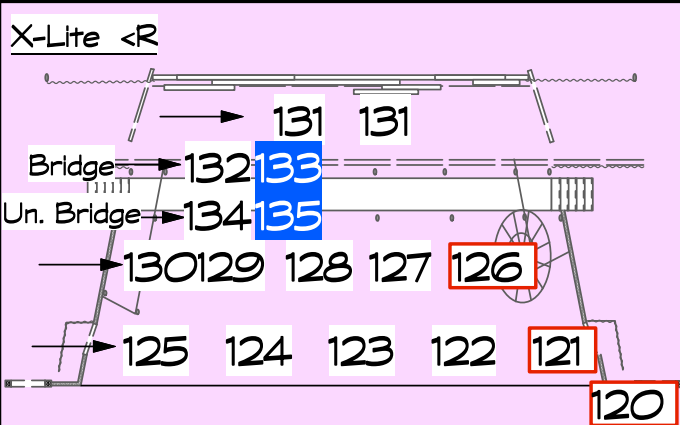

Dr. Jekyll & Mr. Hyde

10-19-09

Scroller Colors

1	R16	0 %
2	R44	5 %
3	R26	10 %
4	R67	15 %
5	R90	20 %
6	R39	25 %
7	R24	30 %
8	R68	35 %
9	NC	40 %
10	R27	45 %
11	R74	50 %
12	R95	55 %
13	R41	60 %
14	R56	65 %
15	R21	70 %
16	R30	75 %

Strobes

	SR	SL
Intensity	193	191
Rate	194	192

Pools

190	189	188
-----	-----	-----

Gurney

179

Hyde/Pool Bridge

180