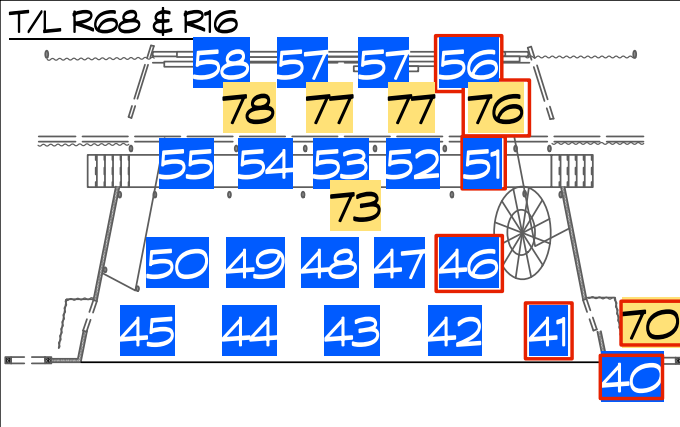

Dr. Jekyll & Mr. Hyde

10-19-09

Scroller Colors

1	R16	0 %
2	R44	5 %
3	R26	10 %
4	R67	15 %
5	R90	20 %
6	R39	25 %
7	R24	30 %
8	R68	35 %
9	NC	40 %
10	R27	45 %
11	R74	50 %
12	R95	55 %
13	R41	60 %
14	R56	65 %
15	R21	70 %
16	R30	75 %