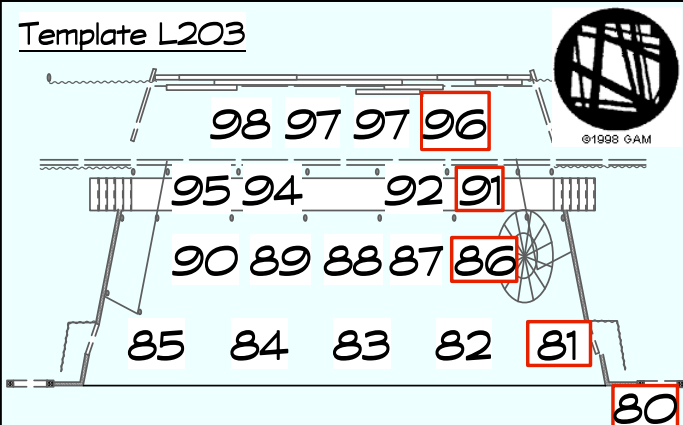

Dr. Jekyll & Mr. Hyde

10-19-09

Scroller Colors

1	R16	0 %
2	R44	5 %
3	R26	10 %
4	R67	15 %
5	R90	20 %
6	R39	25 %
7	R24	30 %
8	R68	35 %
9	NC	40 %
10	R27	45 %
11	R74	50 %
12	R95	55 %
13	R41	60 %
14	R56	65 %
15	R21	70 %
16	R30	75 %