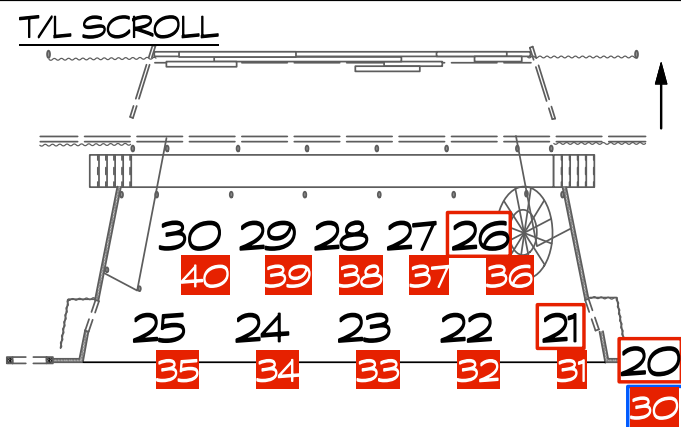

Dr. Jekyll & Mr. Hyde

10-19-09

Scroller Colors

1	R16	0 %
2	R44	5 %
3	R26	10 %
4	R67	15 %
5	R90	20 %
6	R39	25 %
7	R24	30 %
8	R68	35 %
9	NC	40 %
10	R27	45 %
11	R74	50 %
12	R95	55 %
13	R41	60 %
14	R56	65 %
15	R21	70 %
16	R30	75 %