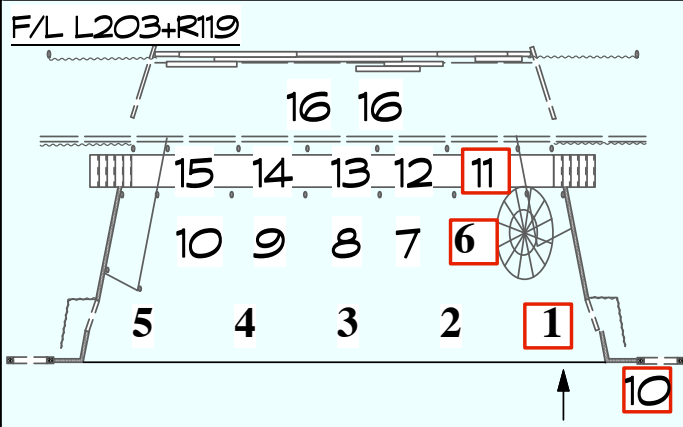

Dr. Jekyll & Mr. Hyde

10-19-09

Scroller Colors

1	R16	0 %
2	R44	5 %
3	R26	10 %
4	R67	15 %
5	R90	20 %
6	R39	25 %
7	R24	30 %
8	R68	35 %
9	NC	40 %
10	R27	45 %
11	R74	50 %
12	R95	55 %
13	R41	60 %
14	R56	65 %
15	R21	70 %
16	R30	75 %