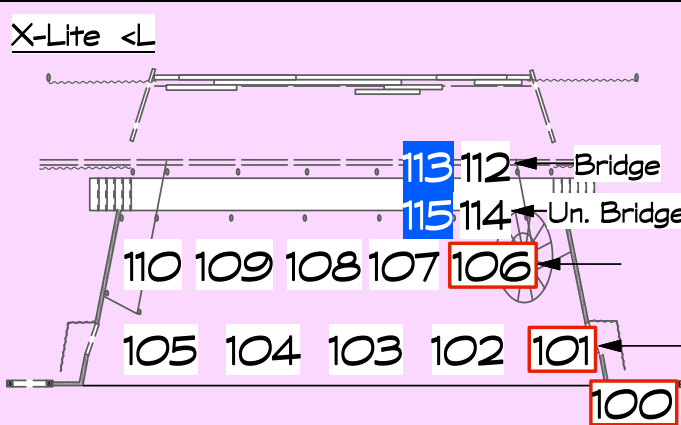

Dr. Jekyll & Mr. Hyde

10-19-09

Scroller Colors

1	R16	0 %
2	R44	5 %
3	R26	10 %
4	R67	15 %
5	R90	20 %
6	R39	25 %
7	R24	30 %
8	R68	35 %
9	NC	40 %
10	R27	45 %
11	R74	50 %
12	R95	55 %
13	R41	60 %
14	R56	65 %
15	R21	70 %
16	R30	75 %

Strobes

	SR	SL
Intensity	193	191
Rate	194	192

Pools

190	189	188
-----	-----	-----

Gurney

179

Hyde/Pool Bridge

180