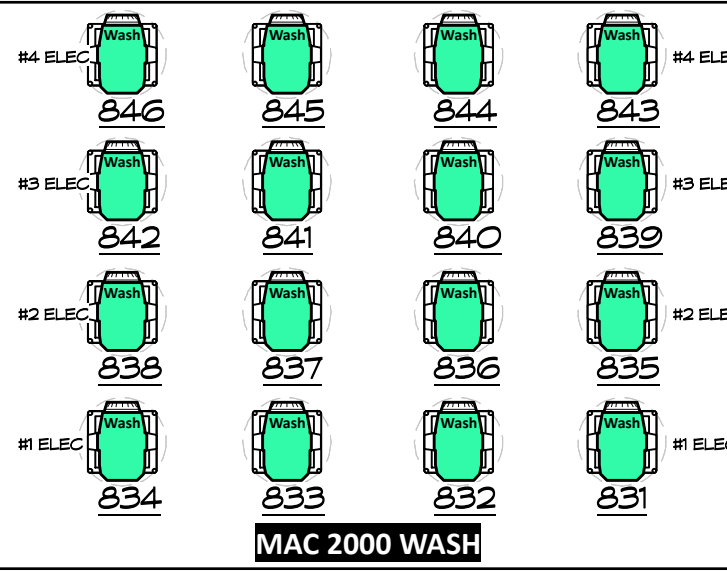

151 152 153 154 G151

149 150 G149

145 146 147 148 G145

141 142 143 144 G141

G5 ALL S/L OUTS G142 G140 XL COOL R67

G67	67	68	69
G63	63	64	66
G59	59	60	62
G55	55	56	58

G51	51	52	53	54
G49	49		50	
G45	45	46	47	48
G41	41	42	43	44

G5 ALL S/L OUTS G42 G40 XL WARM R13

**MAC 2000 WASH**

R83	509	508	507	G507	DK BLU	G508	R68	519	518	517	G517
R69	506	505	504	G504	LT BLU	G505	R60	516	515	514	G514
R24	503	502	501	G501	WRM	G503	R22	513	512	511	G511