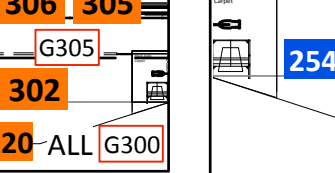

MAC 2000 PERFORMANCE

630 631 632 633 634 635

STARS G630 STROBE 636

#1 ELEC 745

#1 ELEC 744 ATOMIC STROBE

MD TRUSS 743

742 741 STRBE. CAP

LIGHTNING