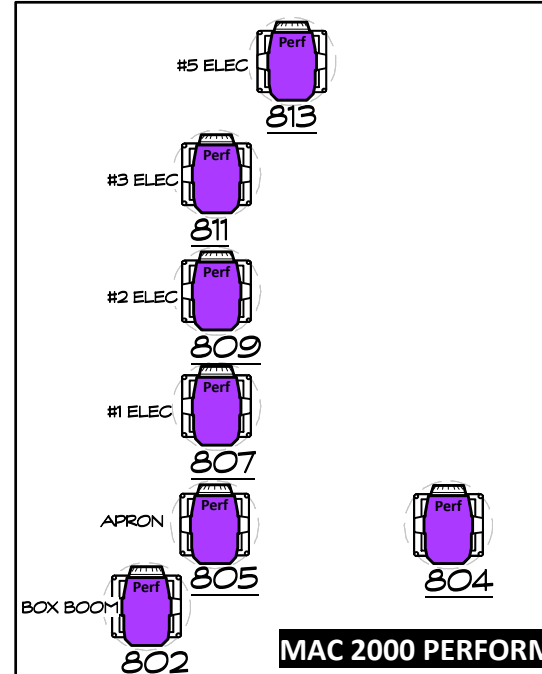

MAC 2000 PROFILE