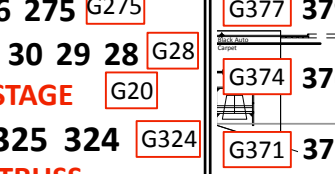

MAC 2000 PERFORMANCE

630 631 632 633 634 635

STARS G630 STROBE 636

#1 ELEC 745

#1 ELEC 744 ATOMIC STROBE

MD TRUSS 743

742 741 STRBE. CAP

LIGHTNING