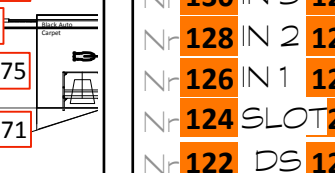

MAC 2000 PERFORMANCE

630 631 632 633 634 635

STARS G630 STROBE 636

#1 ELEC 745

#1 ELEC 744 ATOMIC STROBE

MD TRUSS 743

742 741 STRBE. CAP

LIGHTNING