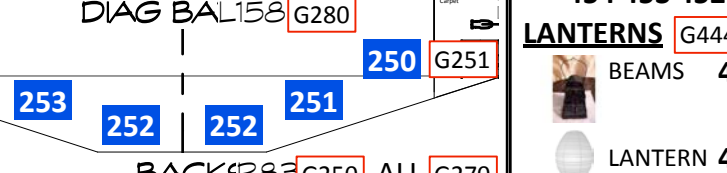

151 152 153 154 G151

149 150 G149

145 146 147 148 G145

141 142 143 144 G141

G5 ALL S/L OUTS G142 G140 XL COOL R67

G67	67	68	69
G63	63	64	66
G59	59	60	62
G55	55	56	58

G51	51	52	53	54
G49	49		50	
G45	45	46	47	48
G41	41	42	43	44

G5 ALL S/L OUTS G42 G40 XL WARM R13

**MAC 2000 WASH**

R83	509	508	507	G507	DK BLU	G508	R68	519	518	517	G517
R69	506	505	504	G504	LT BLU	G505	R60	516	515	514	G514
R24	503	502	501	G501	WRM	G503	R22	513	512	511	G511

**CYC STRIPS** G502

R79	545	544	543	542	541	G541	R67	529	528	527	G527
R65	540	539	538	537	536	G536	R60	526	525	524	G524
R21	535	534	533	532	531	G531	R23	523	522	521	G521

G389	391	390	389	G387	359	360	361	G359
G386	388	387	386	G357	356	357	358	G356
G383	385	384	383		353	354	355	G353
G380	382	381	380		350	351	352	G350
G377	379	378	377		347	348	349	G347
G374	376	375	374		344	345	346	G344
G371	373	372	371		341	342	343	G341