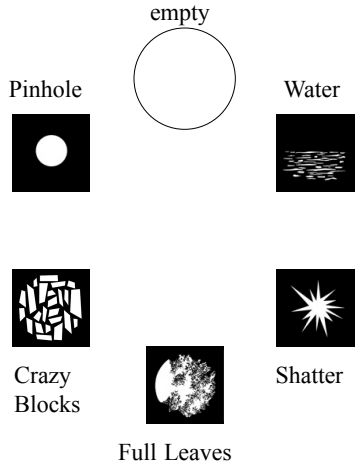

VL1K chan 252

VL1K chan 253

VL1100's chan 261&262

VL1K chan 254

VL1K chan 255

VL1100's chan 263&264

2K's&2500's

VL2K's&2500's(Rotating)

Dust Breakup

9.

Tribal
Breakup 8.

3.

Medium
Circle

Block
Breakup

4.

Night Sky