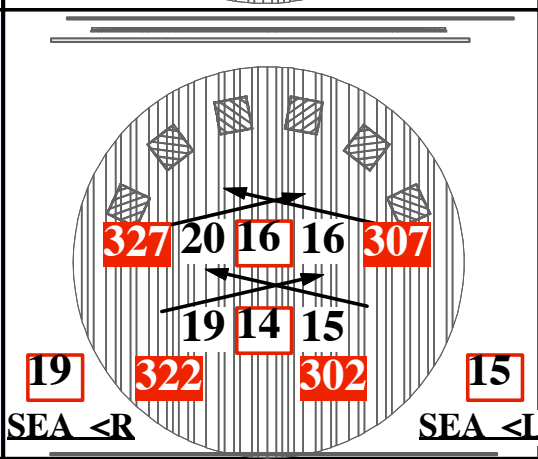

DOUSER **CUBES**
 61 60
HAZER
 62
OFF LEFT
 40
OFF RIGHT
 41
SPECIALS
 441-T/L Ctr
 442-B/L Cube 5
 443-B/L Ctr
 444-Shaft

SHINS R132
 72 → ← 71 **71**

Lamp **SR** **SL**
 91 85
Lamp **SR** **SL**
 New 92 93
L-Cue Mirrors

FRONT SPECIALS
 57 54 51
 58 55 52
 R26 L195 L174
CYC COLOR
 39 38 37
 36 35 34