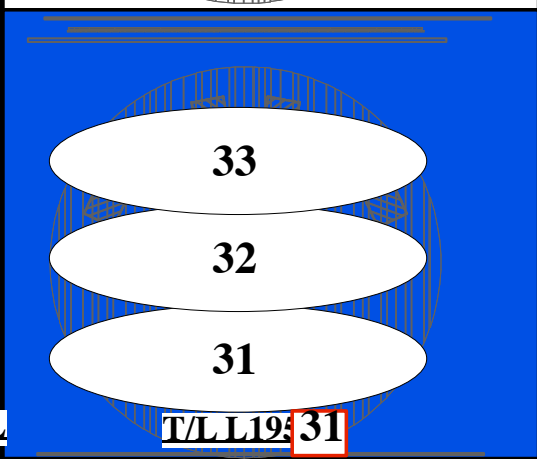

DOUSER **CUBES**
 61 60
HAZER
 62
OFF LEFT
 40
OFF RIGHT
 41
SPECIALS
 441-T/L Ctr
 442-B/L Cube 5
 443-B/L Ctr
 444-Shaft

SHINS R132
 72 → ← 71 **71**

Lamp **SR** **SL**
 91 85
Lamp **SR** **SL**
 New 92 93
L-Cue Mirrors

FRONT SPECIALS
 57 54 51
 58 55 52
 R26 L195 L174
CYC COLOR
 39 38 37
 36 35 34