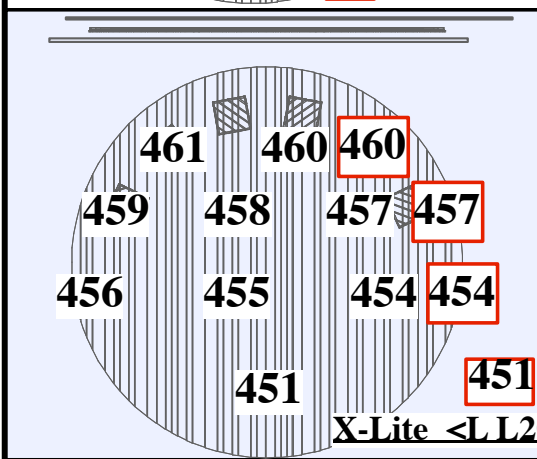

DOUSER **CUBES**
 61 60
HAZER
 62
OFF LEFT
 40
OFF RIGHT
 41
SPECIALS
 441-T/L Ctr
 442-B/L Cube 5
 443-B/L Ctr
 444-Shaft

SHINS R132
 72 → ← 71 **71**

Lamp **SR** **SL**
 91 85
Lamp **SR** **SL**
 New 92 93
L-Cue Mirrors

FRONT SPECIALS
 57 54 51
 58 55 52
 R26 L195 L174
CYC COLOR
 39 38 37
 36 35 34