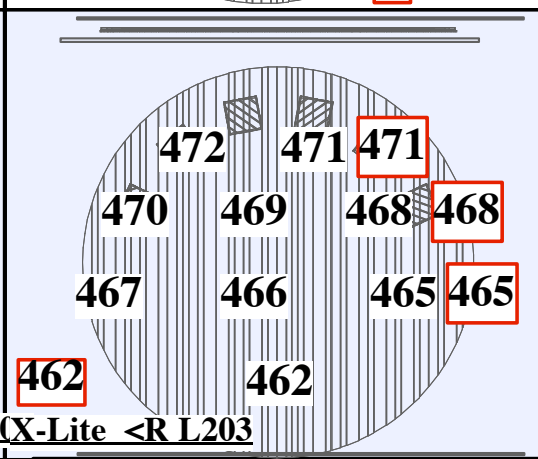

DOUSER **CUBES**
 61 60
HAZER
 62
OFF LEFT
 40
OFF RIGHT
 41
SPECIALS
 441-T/L Ctr
 442-B/L Cube 5
 443-B/L Ctr
 444-Shaft

SHINS R132
 72 → ← 71 **71**

Lamp **SR** **SL**
 91 85
Lamp **SR** **SL**
 New 92 93
L-Cue Mirrors

FRONT SPECIALS
 57 54 51
 58 55 52
 R26 L195 L174
CYC COLOR
 39 38 37
 36 35 34