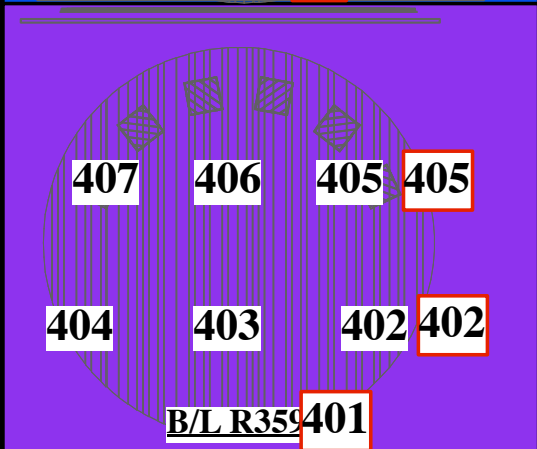

HOSPITAL **Q42** ERIC **Q26** MAXINE'S **Q136** BISHOP **Q46** OFFICE **Q38** PROJECT **Q34**