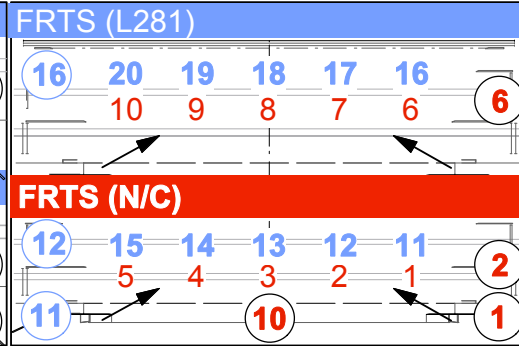

YOSHIMI BATTLES THE PINK ROBOTS

MAGIC SHEET

Lighting Designer: Michael Walton

SCR 1

1	L130
2	L201
3	L161
4	R68
5	R80
6	R73
7	R52
8	R58
9	R03
10	R34
11	R41
12	R44
13	R09
14	R14
15	L147
16	R25

MAESTRO	100
HOUSE	600
MUSIC ST.	700
COND.	698
MONITORS	

EASEL-ACT 1 SCENE 1

277 → L281 → 276 (276)

EASEL-APARTMENT A2.2

152 → L201 → 151 (151)

154 SUN 153

EASEL-SUMMER A2.5

160 159 → → 158 157 (157)

PAR CROSS