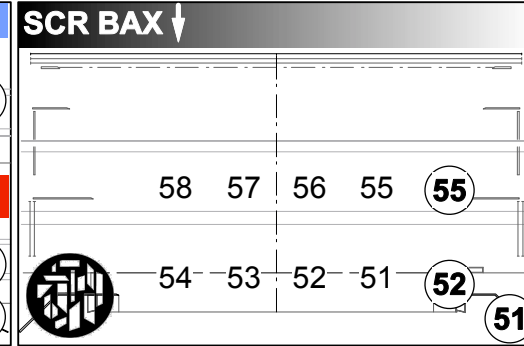

YOSHIMI BATTLES THE PINK ROBOTS

MAGIC SHEET

Lighting Designer: Michael Walton

SCR 1

1	L130
2	L201
3	L161
4	R68
5	R80
6	R73
7	R52
8	R58
9	R03
10	R34
11	R41
12	R44
13	R09
14	R14
15	L147
16	R25

MAESTRO	100
HOUSE	600
MUSIC ST.	700
COND.	698
MONITORS	

EASEL-ACT 1 SCENE 1

277 → L281 → 276 (276)

EASEL-APARTMENT A2.2

152 → L201 → 151 (151)

154 SUN 153

EASEL-SUMMER A2.5

160 159 → → 158 157 (157)

PAR CROSS