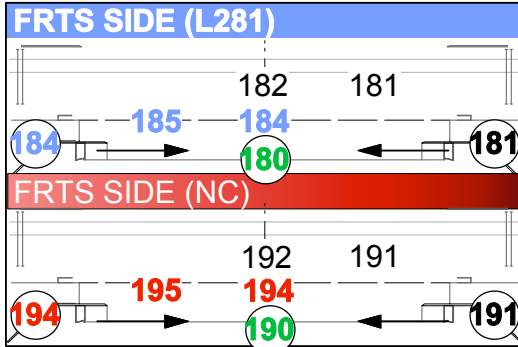

YOSHIMI BATTLES THE PINK ROBOTS

MAGIC SHEET

Lighting Designer: Michael Walton

SCR 1

1	L130
2	L201
3	L161
4	R68
5	R80
6	R73
7	R52
8	R58
9	R03
10	R34
11	R41
12	R44
13	R09
14	R14
15	L147
16	R25

MAESTRO	100
HOUSE	600
MUSIC ST.	700
COND.	698
MONITORS	

EASEL-ACT 1 SCENE 1

277 → L281 → 276 (276)

EASEL-APARTMENT A2.2

152 → L201 → 151 (151)

154 SUN 153

EASEL-SUMMER A2.5

160 159 → → 158 157 (157)

PAR CROSS

→ 321 HI 311 ←
→ 322 312 ←
→ 323 313 ←
→ 324 314 ←
→ 325 315 ←
→ 326 LO 316 ←
(321) (310) (311)

BLINDERS

↘ 171 HI 161 ↗
↘ 172 162 ↗
↘ 173 163 ↗
↘ 174 164 ↗
↘ 175 165 ↗
↘ 176 166 ↗
↘ 177 LO 167 ↗
(171) (160) (161)