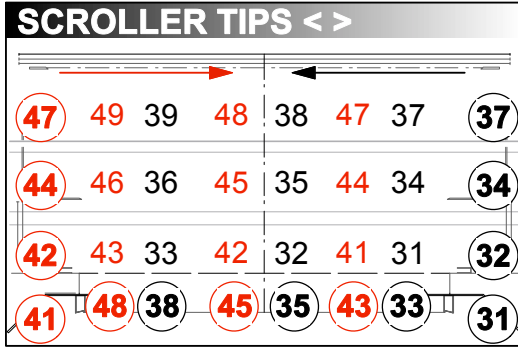

YOSHIMI BATTLES THE PINK ROBOTS

MAGIC SHEET

Lighting Designer: Michael Walton

SCR 1

1	L130
2	L201
3	L161
4	R68
5	R80
6	R73
7	R52
8	R58
9	R03
10	R34
11	R41
12	R44
13	R09
14	R14
15	L147
16	R25

MAESTRO	100
HOUSE	600
MUSIC ST.	700
COND.	698
MONITORS