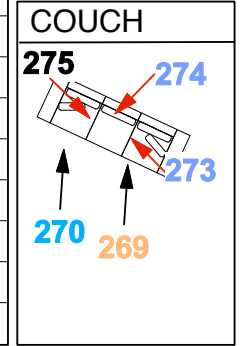

YOSHIMI BATTLES THE PINK ROBOTS

MAGIC SHEET

Lighting Designer: Michael Walton

SCR 1

1	L130
2	L201
3	L161
4	R68
5	R80
6	R73
7	R52
8	R58
9	R03
10	R34
11	R41
12	R44
13	R09
14	R14
15	L147
16	R25

MAESTRO	100
HOUSE	600
MUSIC ST.	700
COND.	698
MONITORS	

EASEL-ACT 1 SCENE 1

277 → L281 → 276 (276)

EASEL-APARTMENT A2.2

152 → L201 → 151 (151)

154 SUN 153

EASEL-SUMMER A2.5

160 159 → → 158 157 (157)

PAR CROSS

ROVERS

218 MID 216 (216)
214 SHIN 212 (212)
217 MID 215 (217)
213 SHIN 211 (213)
(215) (211)
211 FLOORPLATE

CYC L201

TOP 521 523 521
BOTTOM 522 524 522 (521)
8" FRESNELS L201
241
ROBOT RIG
← L201
← 142 144
← 141 143 (141)
L719