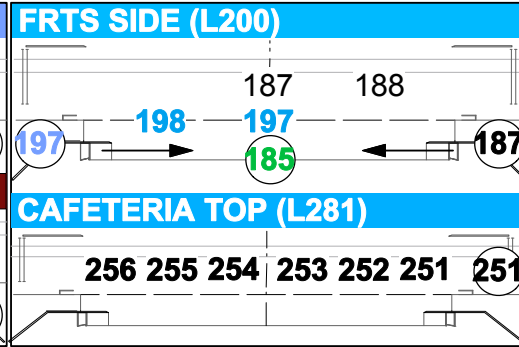

YOSHIMI BATTLES THE PINK ROBOTS

MAGIC SHEET

Lighting Designer: Michael Walton

SCR 1

1	L130
2	L201
3	L161
4	R68
5	R80
6	R73
7	R52
8	R58
9	R03
10	R34
11	R41
12	R44
13	R09
14	R14
15	L147
16	R25

MAESTRO	100
HOUSE	600
MUSIC ST.	700
COND.	698
MONITORS	

EASEL-ACT 1 SCENE 1

277 → L281 → 276 (276)

EASEL-APARTMENT A2.2

152 → L201 → 151 (151)

154 SUN 153

EASEL-SUMMER A2.5

160 159 → → 158 157 (157)

PAR CROSS