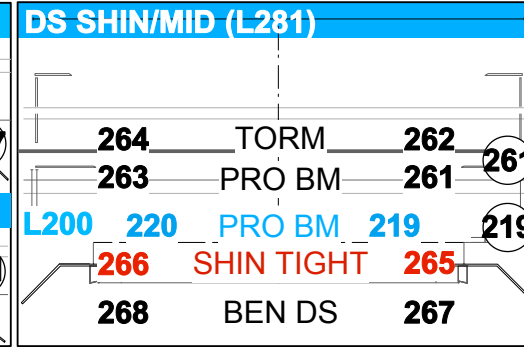

YOSHIMI BATTLES THE PINK ROBOTS

MAGIC SHEET

Lighting Designer: Michael Walton

SCR 1

1	L130
2	L201
3	L161
4	R68
5	R80
6	R73
7	R52
8	R58
9	R03
10	R34
11	R41
12	R44
13	R09
14	R14
15	L147
16	R25

MAESTRO	100
HOUSE	600
MUSIC ST.	700
COND.	698
MONITORS	

EASEL-ACT 1 SCENE 1

277 → L281 → 276 (276)

EASEL-APARTMENT A2.2

152 → L201 → 151 (151)

154 SUN 153

EASEL-SUMMER A2.5

160 159 → → 158 157 (157)

PAR CROSS

→ 321 HI 311 ←
→ 322 312 ←
→ 323 313 ←
→ 324 314 ←
→ 325 315 ←
→ 326 LO 316 ←
(321) (310) (311)

BLINDERS

↘ 171 HI 161 ↗
↘ 172 162 ↗
↘ 173 163 ↗
↘ 174 164 ↗
↘ 175 165 ↗
↘ 176 166 ↗
↘ 177 LO 167 ↗
(171) (160) (161)