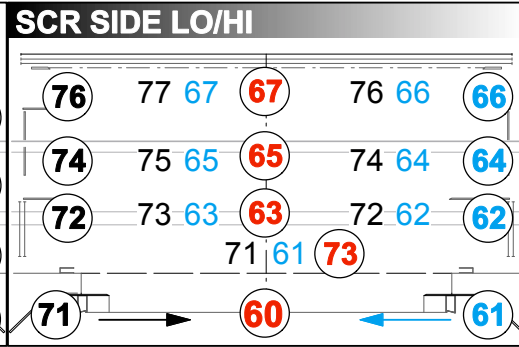

YOSHIMI BATTLES THE PINK ROBOTS

MAGIC SHEET

Lighting Designer: Michael Walton

SCR 1

1	L130
2	L201
3	L161
4	R68
5	R80
6	R73
7	R52
8	R58
9	R03
10	R34
11	R41
12	R44
13	R09
14	R14
15	L147
16	R25

MAESTRO	100
HOUSE	600
MUSIC ST.	700
COND.	698
MONITORS	

EASEL-ACT 1 SCENE 1

277 → L281 → 276 (276)

EASEL-APARTMENT A2.2

152 → L201 → 151 (151)

154 SUN 153

EASEL-SUMMER A2.5

160 159 → → 158 157 (157)

PAR CROSS

ROVERS

218 MID 216 (216)
214 SHIN 212 (212)
217 MID 215 (217)
213 SHIN 211 (213)
(215) (211)
211 FLOORPLATE

CYC L201

TOP 521 523 521
BOTTOM 522 524 522 (521)
8" FRESNELS L201
241
ROBOT RIG
← L201
← 142 144
← 141 143 (141)
L719