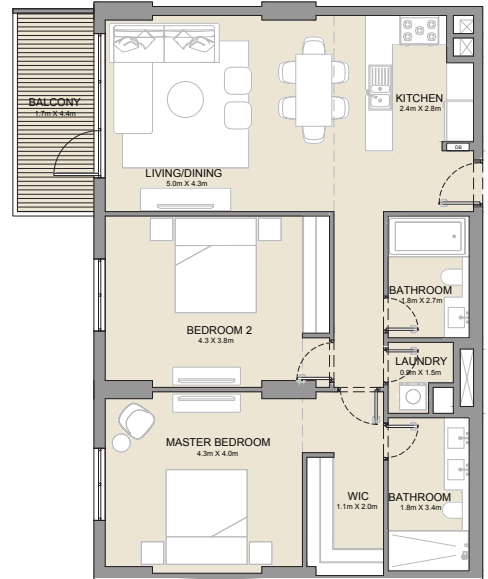

PORT DE LA MER
La Côte

2 BEDROOM APARTMENT TYPE 2
BUILDING 1 - LEVEL 2, 3, 4 & 5

UNIT NO.			SUITE AREA		BALCONY AREA		TOTAL AREA	
			SQM	SQFT	SQM	SQFT	SQM	SQFT
204	304	404	104.59	1126	8.44	91	113.03	1217
504