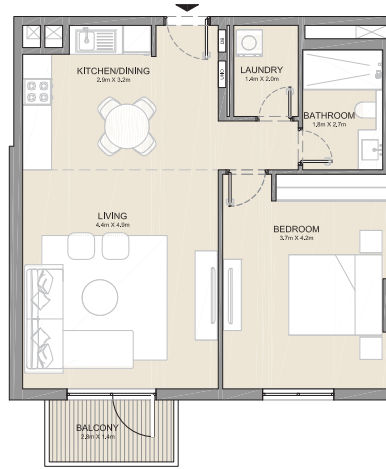

PORT DE LA MER
La Côte

1 BEDROOM
BUILDING 4

APARTMENT TYPE 4
- LEVEL 1, 2, 3, & 5

UNIT NO.	SUITE AREA		BALCONY AREA		TOTAL AREA	
	SQM	SQFT	SQM	SQFT	SQM	SQFT
107	68.83	741	4.55	49	73.37	790
209 309	69.09	744	4.55	49	73.64	793
409 508	69.10	744	4.55	49	73.65	793