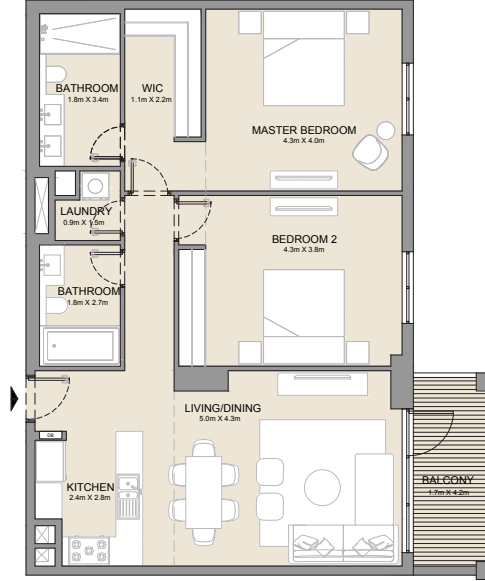

UNIT NO.			SUITE AREA		BALCONY AREA		TOTAL AREA	
			SQM	SQFT	SQM	SQFT	SQM	SQFT
214	314	413	104.50	1125	8.16	88	112.66	1213
508			104.53	1125	8.16	88	112.69	1213
215	315		104.68	1127	8.16	88	112.84	1215
414			104.68	1127	8.15	88	112.83	1214
509			104.65	1126	8.15	88	112.80	1214