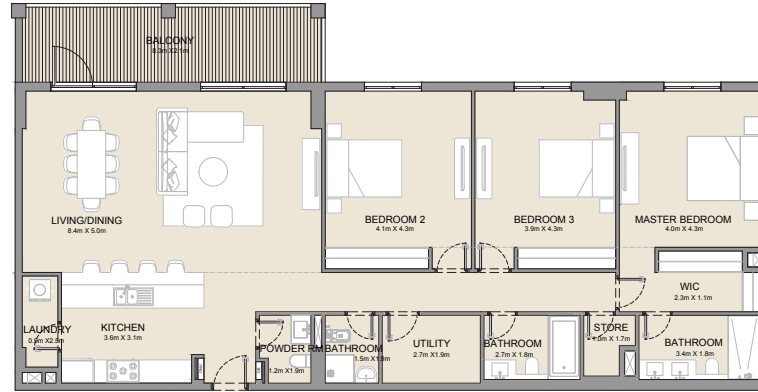

PORT DE LA MER
La Côte

3 BEDROOM APARTMENT TYPE 4
BUILDING 3 - LEVEL 2, 3, 4 & 5

UNIT NO.			SUITE AREA		BALCONY AREA		TOTAL AREA	
			SQM	SQFT	SQM	SQFT	SQM	SQFT
217	317	416	174.76	1881	19.45	209	194.21	2090
511			174.77	1881	19.45	209	194.22	2091