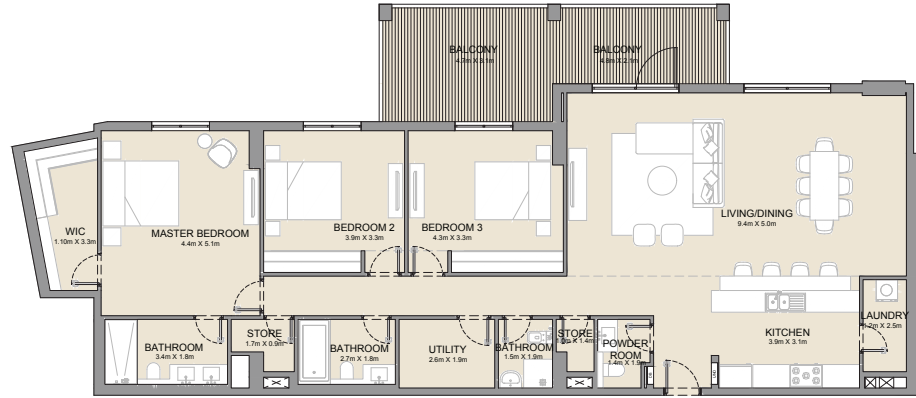

PORT DE LA MER
La Côte

3 BEDROOM APARTMENT TYPE 5
BUILDING 2 - LEVEL 1, 2, 3, 4 & 5

UNIT NO.			SUITE AREA		BALCONY AREA		TOTAL AREA	
			SQM	SQFT	SQM	SQFT	SQM	SQFT
101	201	301	182.16	1961	26.96	290	209.12	2251
401	501