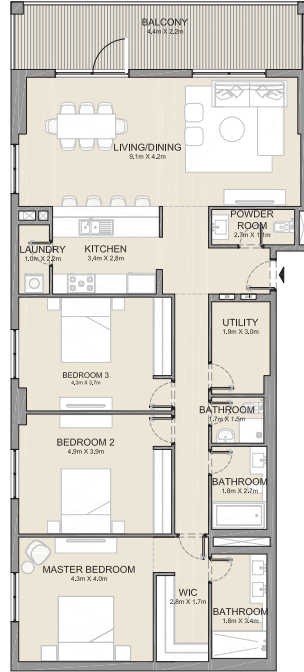

PORT DE LA MER
La Côte

3 BEDROOM APARTMENT TYPE 1
BUILDING 4 - LEVEL 2, 3 & 4

UNIT NO.		SUITE AREA		BALCONY AREA		TOTAL AREA	
		SQM	SQFT	SQM	SQFT	SQM	SQFT
201	301	165.87	1785	21.56	232	187.42	2017
202	302	165.45	1781	21.55	232	187.01	2013
401		165.87	1785	21.55	232	187.42	2017
402		165.45	1781	21.56	232	187.01	2013