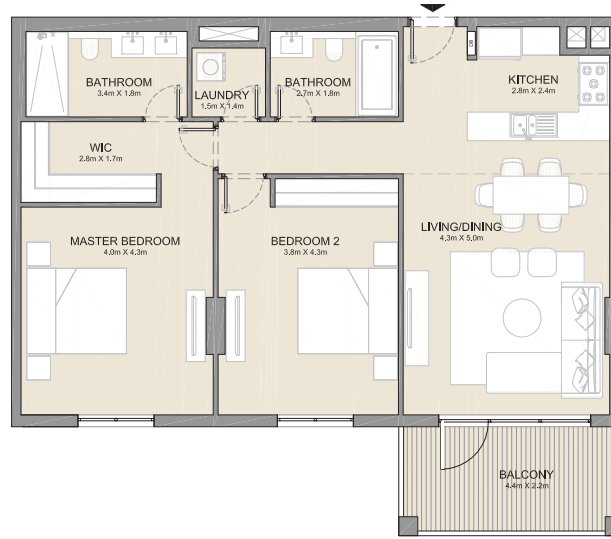

PORT DE LA MER
La Côte

2 BEDROOM   APARTMENT TYPE 8
BUILDING 4   -   LEVEL 2, 3, 4 & 5

UNIT NO.			SUITE AREA		BALCONY AREA		TOTAL AREA	
			SQM	SQFT	SQM	SQFT	SQM	SQFT
207	307	407	104.53	1125	10.67	115	115.20	1240
506			104.50	1125	10.55	114	115.05	1238