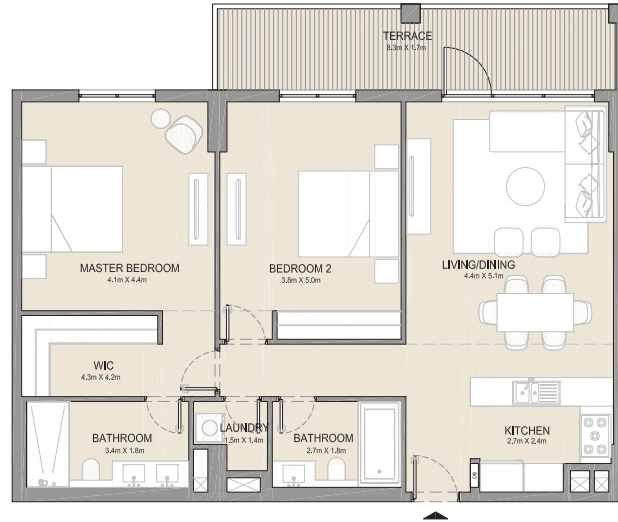

1 BEDROOM
BUILDING 5

APARTMENT TYPE 6
- LEVEL 5

LEVEL 5

UNIT NO.	SUITE AREA		BALCONY AREA		TOTAL AREA	
	SQM	SQFT	SQM	SQFT	SQM	SQFT
510	78.88	849	32.92	354	111.79	1203

LEVEL 1

UNIT NO.	SUITE AREA		BALCONY AREA		TOTAL AREA	
	SQM	SQFT	SQM	SQFT	SQM	SQFT
113	104.07	1120	15.75	170	119.82	1290
114	104.07	1120	15.84	171	119.91	1291