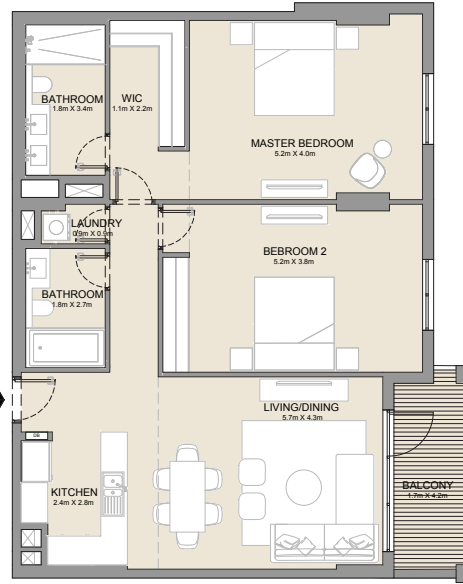

PORT DE LA MER
La Côte

2 BEDROOM
BUILDING 3

APARTMENT TYPE 2
- LEVEL 2 & 3

UNIT NO.	SUITE AREA		BALCONY AREA		TOTAL AREA	
	SQM	SQFT	SQM	SQFT	SQM	SQFT
203	111.53	1200	8.52	92	120.05	1292
303	111.52	1200	8.52	92	120.04	1292