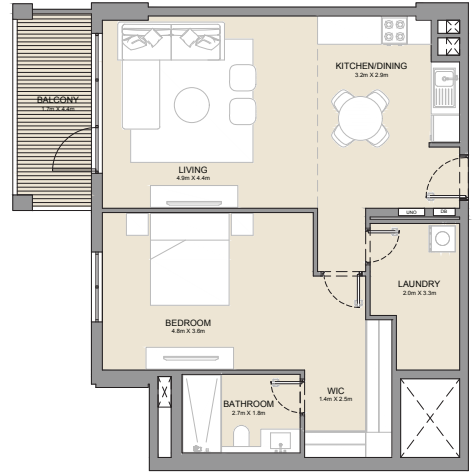

PORT DE LA MER
La Côte

1 BEDROOM APARTMENT TYPE 2
BUILDING 2 - LEVEL 1, 2, 3, 4 & 5

UNIT NO.			SUITE AREA		BALCONY AREA		TOTAL AREA	
			SQM	SQFT	SQM	SQFT	SQM	SQFT
102	202	302	79.52	856	8.44	91	87.96	947
402	502