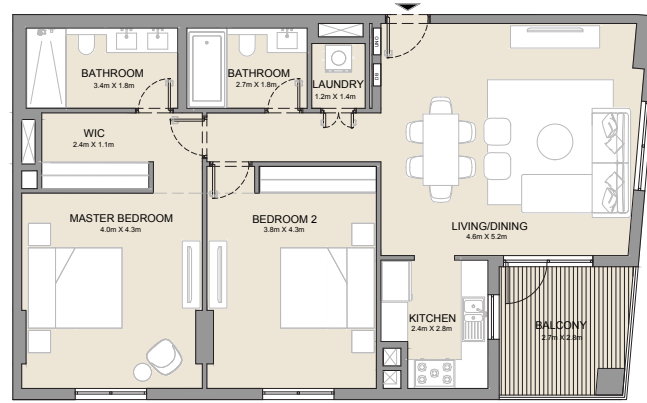

PORT DE LA MER
La Côte

2 BEDROOM APARTMENT TYPE 4
BUILDING 3 - LEVEL 2, 3 & 4

UNIT NO.		SUITE AREA		BALCONY AREA		TOTAL AREA	
		SQM	SQFT	SQM	SQFT	SQM	SQFT
205	404	106.22	1143	9.21	99	115.43	1242
305		106.23	1143	9.21	99	115.44	1243