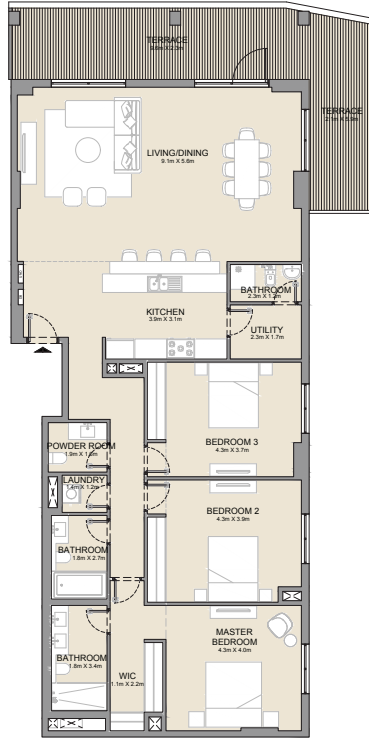

PORT DE LA MER
La Côte

3 BEDROOM APARTMENT TYPE 1A
BUILDING 2 - LEVEL 1

UNIT NO.	SUITE AREA		BALCONY AREA		TOTAL AREA	
	SQM	SQFT	SQM	SQFT	SQM	SQFT
118	180.05	1938	38.45	414	218.50	2352