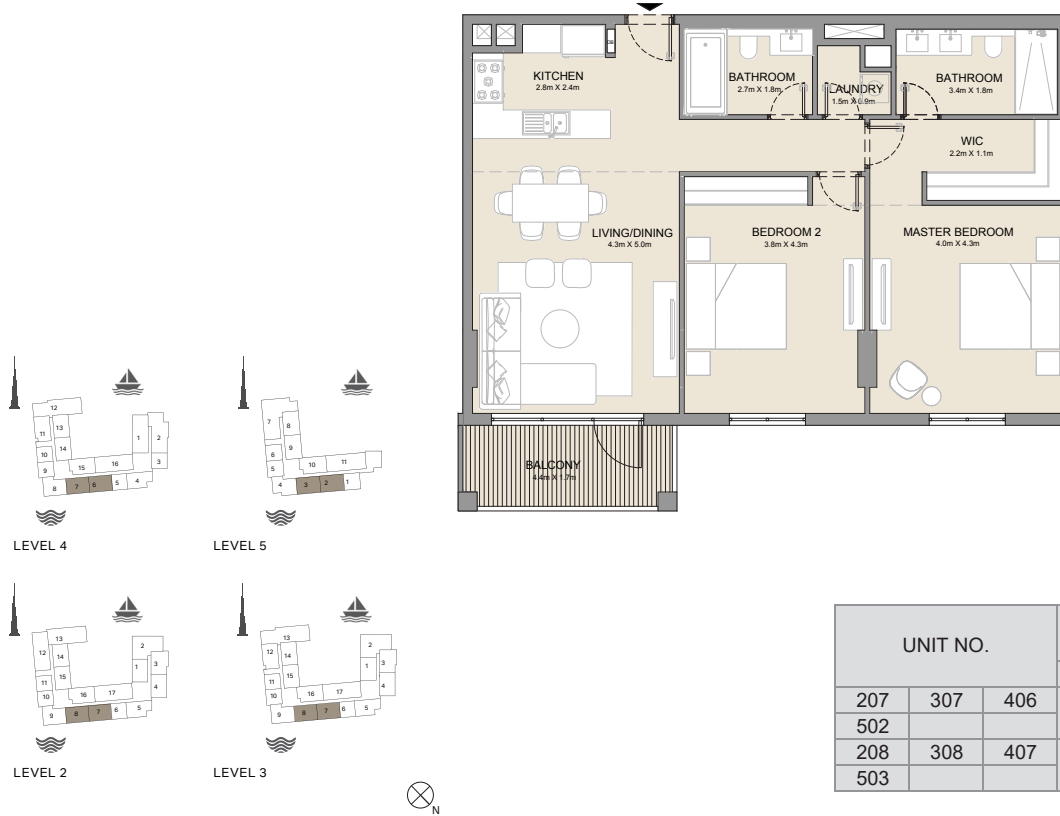

PORT DE LA MER
La Côte

2 BEDROOM APARTMENT TYPE 1
BUILDING 3 - LEVEL 2, 3, 4 & 5

UNIT NO.			SUITE AREA		BALCONY AREA		TOTAL AREA	
			SQM	SQFT	SQM	SQFT	SQM	SQFT
207	307	406	104.50	1125	8.16	88	112.66	1213
502	308	407	104.50	1125	8.44	91	112.94	1216
503