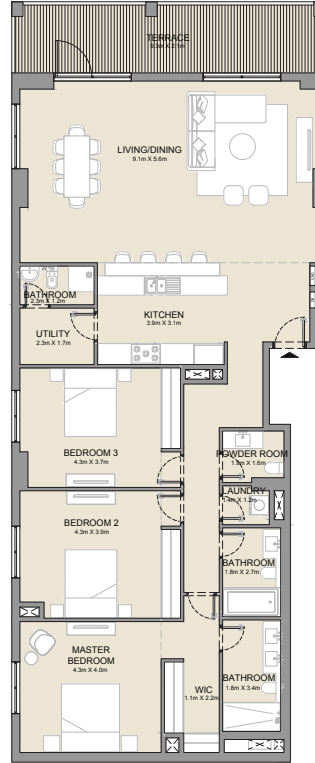

UNIT NO.		SUITE AREA		BALCONY AREA		TOTAL AREA	
		SQM	SQFT	SQM	SQFT	SQM	SQFT
218	318	180.33	1941	21.56	232	201.89	2173