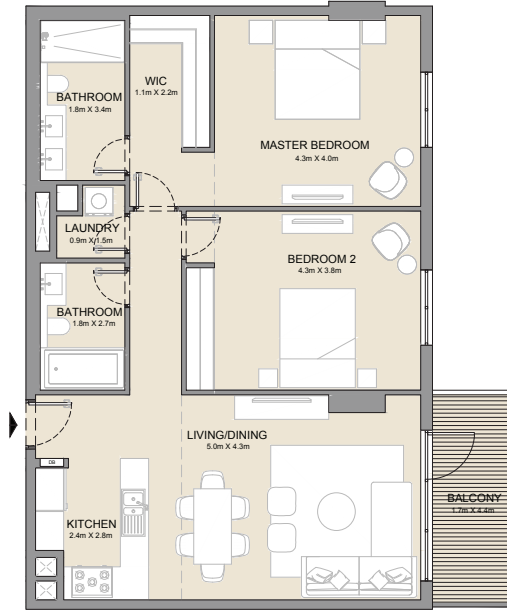

UNIT NO.			SUITE AREA		BALCONY AREA		TOTAL AREA	
			SQM	SQFT	SQM	SQFT	SQM	SQFT
207	307	406	104.50	1125	8.44	91	112.94	1216