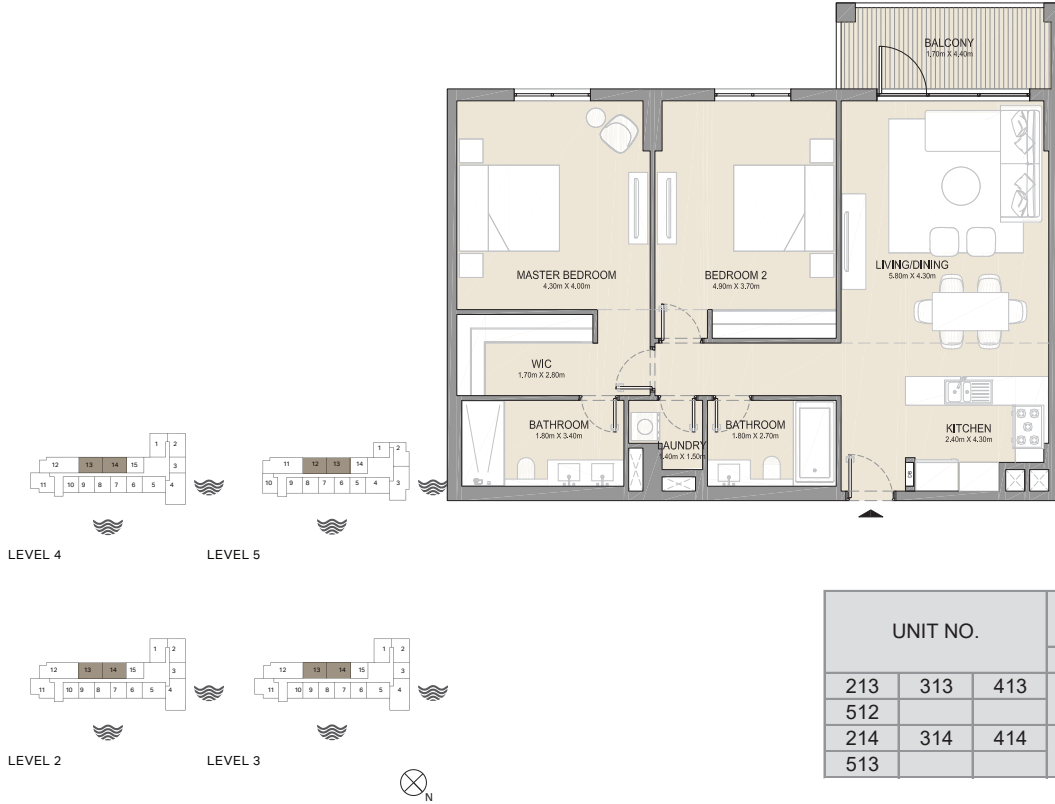

PORT DE LA MER
La Côte

2 BEDROOM APARTMENT TYPE 1
BUILDING 5 - LEVEL 2, 3, 4 & 5

UNIT NO.			SUITE AREA		BALCONY AREA		TOTAL AREA	
			SQM	SQFT	SQM	SQFT	SQM	SQFT
213	313	413	104.07	1120	8.34	90	112.41	1210
512			104.07	1120	8.44	91	112.51	1211
214	314	414						
513