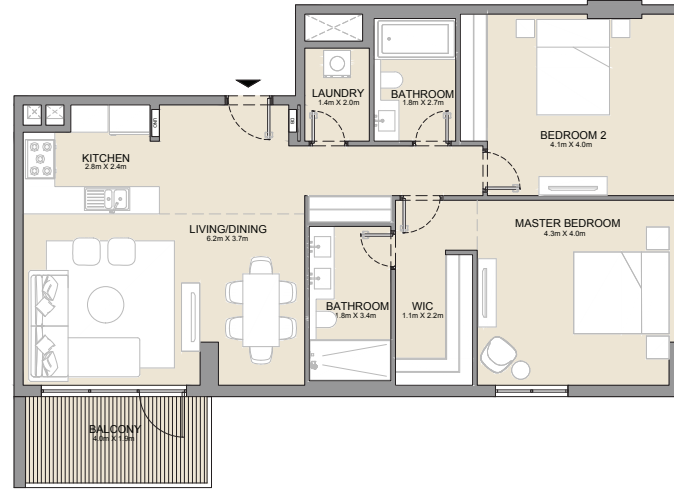

UNIT NO.			SUITE AREA		BALCONY AREA		TOTAL AREA	
			SQM	SQFT	SQM	SQFT	SQM	SQFT
213	313	412	108.44	1167	8.66	93	117.10	1260
511