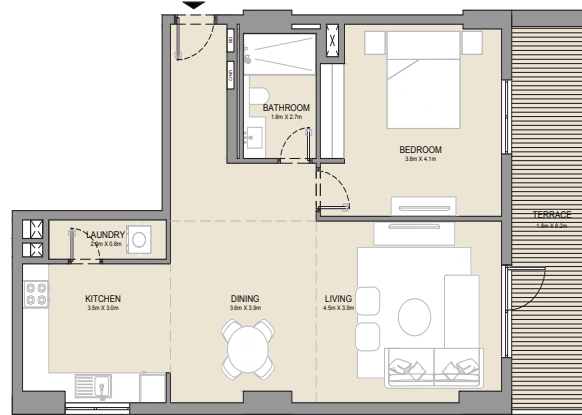

PORT DE LA MER
La Côte

1 BEDROOM APARTMENT TYPE 2A
BUILDING 1 - LEVEL 1

UNIT NO.	SUITE AREA		BALCONY AREA		TOTAL AREA	
	SQM	SQFT	SQM	SQFT	SQM	SQFT
103	84.83	913	17.11	184	101.94	1097

PORT DE LA MER
La Côte