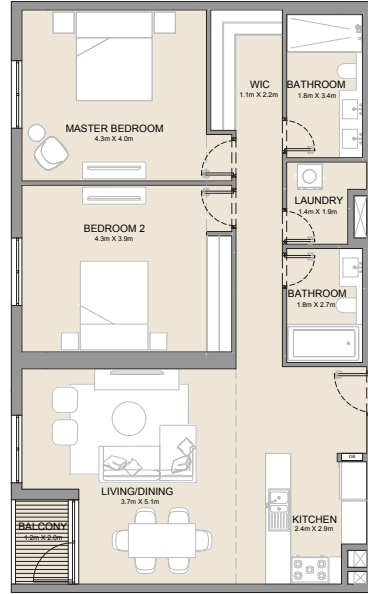

PORT DE LA MER
La Côte

2 BEDROOM APARTMENT TYPE 9
BUILDING 3 - LEVEL 3 & 4

UNIT NO.		SUITE AREA		BALCONY AREA		TOTAL AREA	
		SQM	SQFT	SQM	SQFT	SQM	SQFT
312	411	112.09	1207	3.24	35	115.33	1241