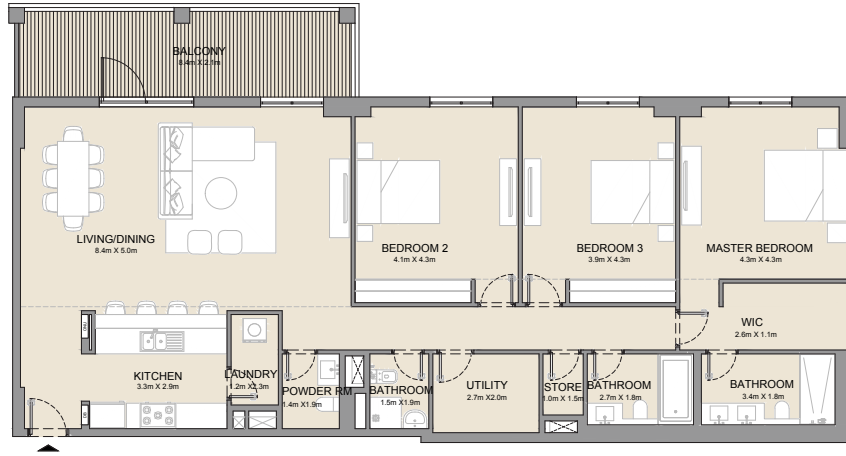

LEVEL 1

UNIT NO.	SUITE AREA		BALCONY AREA		TOTAL AREA	
	SQM	SQFT	SQM	SQFT	SQM	SQFT
113	178.21	1918	49.82	536	228.03	2454

PORT DE LA MER
La Côte

3 BEDROOM
BUILDING 3

APARTMENT TYPE 3
- LEVEL 2

UNIT NO.	SUITE AREA		BALCONY AREA		TOTAL AREA	
	SQM	SQFT	SQM	SQFT	SQM	SQFT
213	178.42	1920	20.09	216	198.51	2137