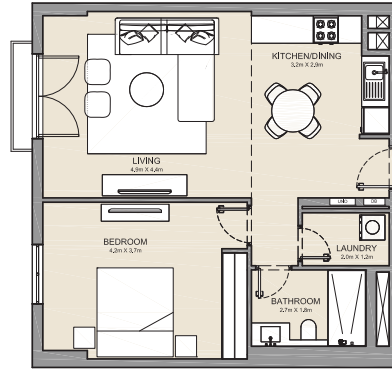

PORT DE LA MER
La Côte

1 BEDROOM APARTMENT TYPE 4
BUILDING 3 - LEVEL 1, 2, 3, 4 & 5

LEVEL 5

LEVEL 3

LEVEL 4

LEVEL 1

LEVEL 2

UNIT NO.			SUITE AREA		BALCONY AREA		TOTAL AREA	
			SQM	SQFT	SQM	SQFT	SQM	SQFT
110	210	409	68.78	740	1.53	16	70.31	757
310			68.88	741	1.53	16	70.41	758
505			68.83	741	1.53	16	70.36	757
111	211	311	69.22	745	1.53	16	70.75	762
410			69.09	744	1.53	16	70.62	760
506			69.21	745	1.53	16	70.74	761