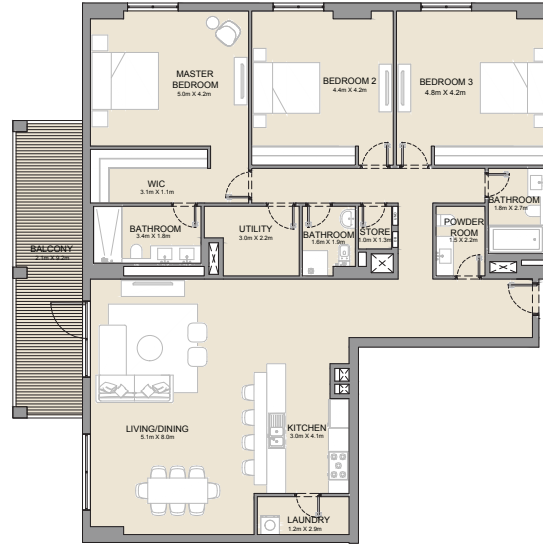

PORT DE LA MER
La Côte

3 BEDROOM APARTMENT TYPE 3
BUILDING 2 - LEVEL 2 & 3

UNIT NO.		SUITE AREA		BALCONY AREA		TOTAL AREA	
		SQM	SQFT	SQM	SQFT	SQM	SQFT
205	305	204.72	2204	21.16	228	225.88	2431