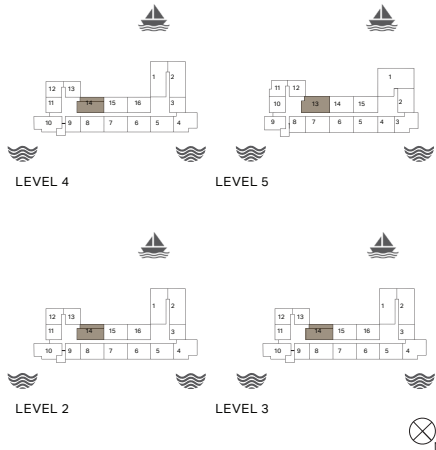

PORT DE LA MER
La Côte

2 BEDROOM APARTMENT TYPE 2
BUILDING 4 - LEVEL 2, 3, 4 & 5

UNIT NO.		SUITE AREA		BALCONY AREA		TOTAL AREA	
		SQM	SQFT	SQM	SQFT	SQM	SQFT
214	314	117.33	1263	9.38	101	126.70	1364
414	513	117.34	1263	9.37	101	126.71	1364