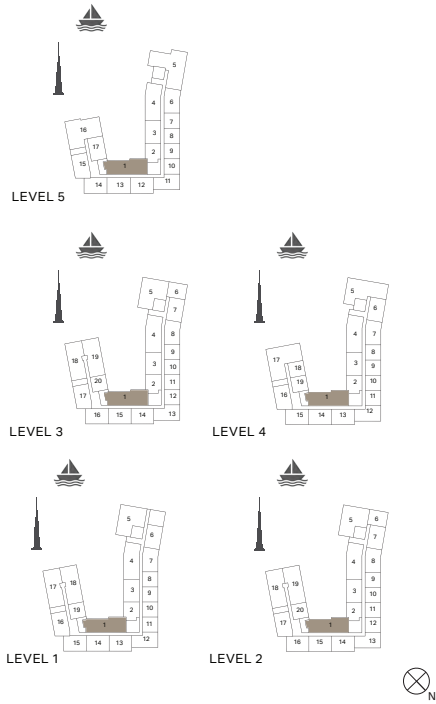

PORT DE LA MER
La Côte

3 BEDROOM APARTMENT TYPE 5
BUILDING 2 - LEVEL 1, 2, 3, 4 & 5

UNIT NO.			SUITE AREA		BALCONY AREA		TOTAL AREA	
			SQM	SQFT	SQM	SQFT	SQM	SQFT
101	201	301	182.16	1961	26.96	290	209.12	2251
401	501