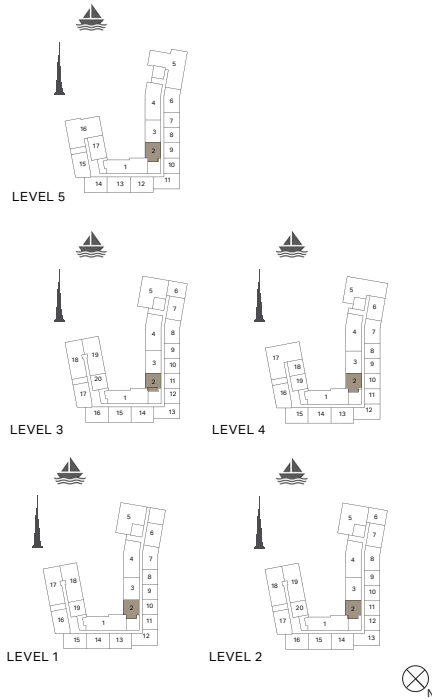

PORT DE LA MER
La Côte

1 BEDROOM APARTMENT TYPE 2
BUILDING 2 - LEVEL 1, 2, 3, 4 & 5

UNIT NO.			SUITE AREA		BALCONY AREA		TOTAL AREA	
			SQM	SQFT	SQM	SQFT	SQM	SQFT
102	202	302	79.52	856	8.44	91	87.96	947
402	502