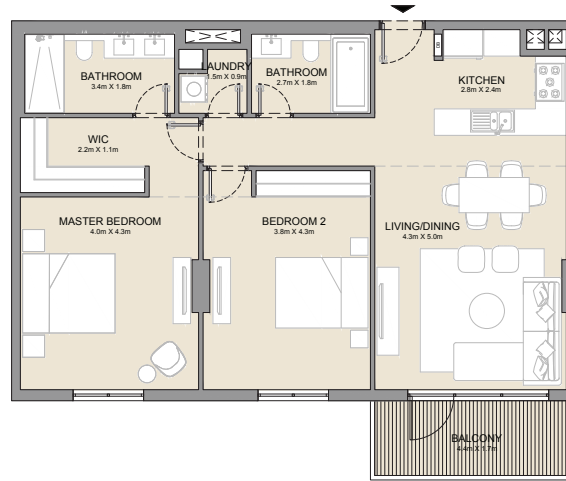

PORT DE LA MER
La Côte

2 BEDROOM APARTMENT TYPE 3
BUILDING 2 - LEVEL 2, 3, 4 & 5

UNIT NO.			SUITE AREA		BALCONY AREA		TOTAL AREA	
			SQM	SQFT	SQM	SQFT	SQM	SQFT
214	314	413	104.55	1125	8.44	91	112.99	1216
215	315	414	104.50	1125	8.44	91	112.94	1216
512								
513