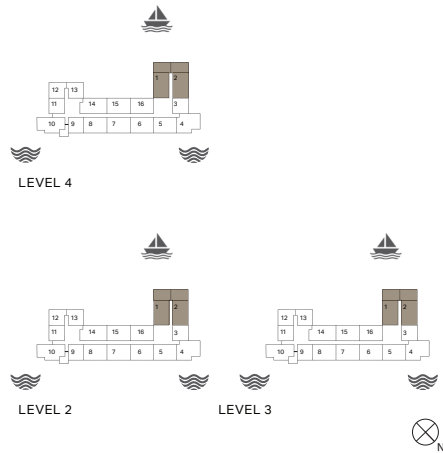

PORT DE LA MER
La Côte

3 BEDROOM APARTMENT TYPE 1
BUILDING 4 - LEVEL 2, 3 & 4

UNIT NO.		SUITE AREA		BALCONY AREA		TOTAL AREA	
		SQM	SQFT	SQM	SQFT	SQM	SQFT
201	301	165.87	1785	21.56	232	187.42	2017
202	302	165.45	1781	21.55	232	187.01	2013
401		165.87	1785	21.55	232	187.42	2017
402		165.45	1781	21.56	232	187.01	2013