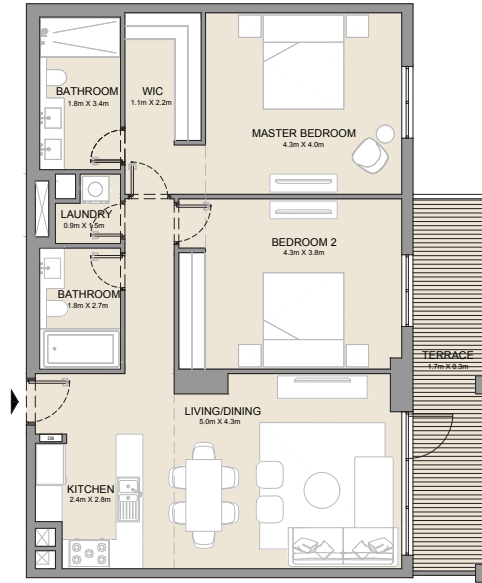

PORT DE LA MER
La Côte

2 BEDROOM
BUILDING 3

APARTMENT TYPE 8A
- LEVEL 1

UNIT NO.	SUITE AREA		BALCONY AREA		TOTAL AREA	
	SQM	SQFT	SQM	SQFT	SQM	SQFT
114	104.50	1125	15.75	170	120.25	1294
115	104.68	1127	15.75	170	120.43	1296