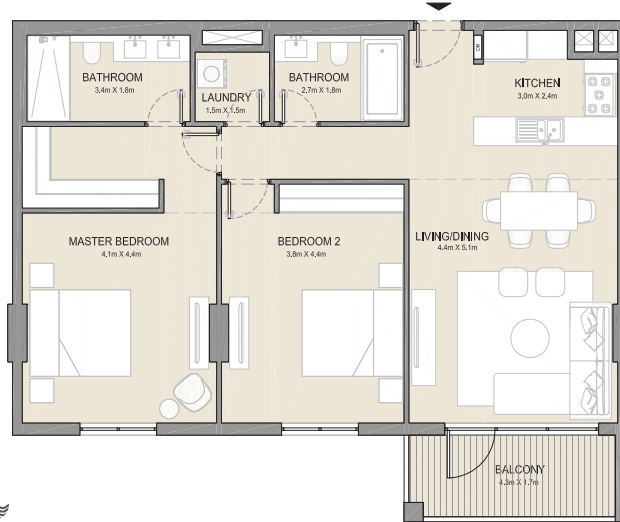

PORT DE LA MER
La Côte

2 BEDROOM APARTMENT TYPE 5
BUILDING 5 - LEVEL 2, 3, 4 & 5

UNIT NO.			SUITE AREA		BALCONY AREA		TOTAL AREA	
			SQM	SQFT	SQM	SQFT	SQM	SQFT
205	305	405	104.50	1125	8.39	90	112.89	1215