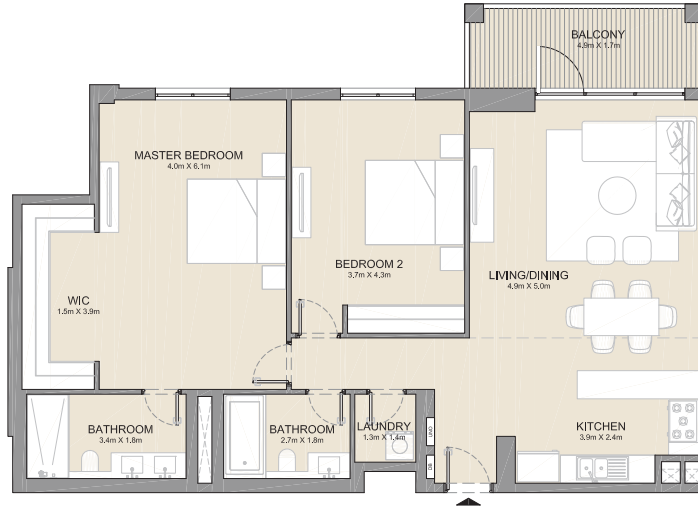

PORT DE LA MER
La Côte

2 BEDROOM APARTMENT TYPE 2
BUILDING 4 - LEVEL 2, 3, 4 & 5

UNIT NO.		SUITE AREA		BALCONY AREA		TOTAL AREA	
		SQM	SQFT	SQM	SQFT	SQM	SQFT
214	314	117.33	1263	9.38	101	126.70	1364
414	513	117.34	1263	9.37	101	126.71	1364