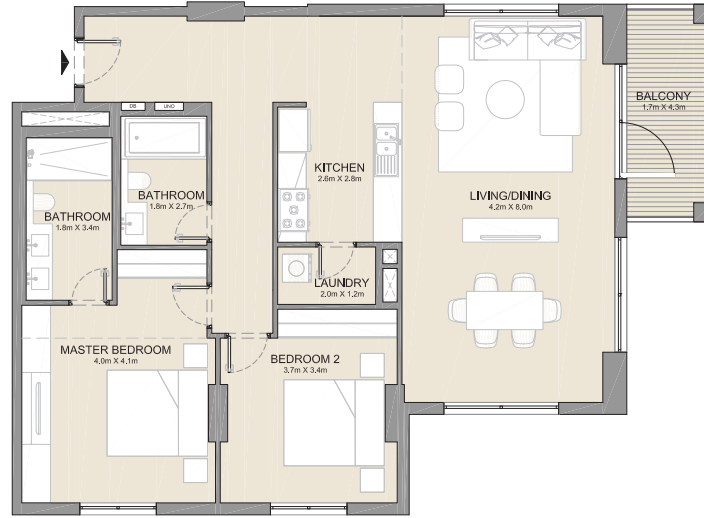

PORT DE LA MER
La Côte

2 BEDROOM APARTMENT TYPE 7
BUILDING 4 - LEVEL 2, 3 & 4

UNIT NO.	SUITE AREA		BALCONY AREA		TOTAL AREA			
	SQM	SQFT	SQM	SQFT	SQM	SQFT		
204	304	404	117.82	1268	8.34	90	126.17	1358