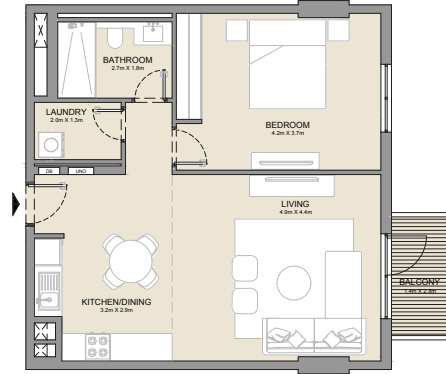

PORT DE LA MER
La Côte

1 BEDROOM APARTMENT TYPE 1
BUILDING 2 - LEVEL 2, 3, 4 & 5

UNIT NO.			SUITE AREA		BALCONY AREA		TOTAL AREA	
			SQM	SQFT	SQM	SQFT	SQM	SQFT
209	210	211	68.83	741	4.57	49	73.40	790
212	309	310						
311	312	408						
409	410	411						
507	508	509						
510