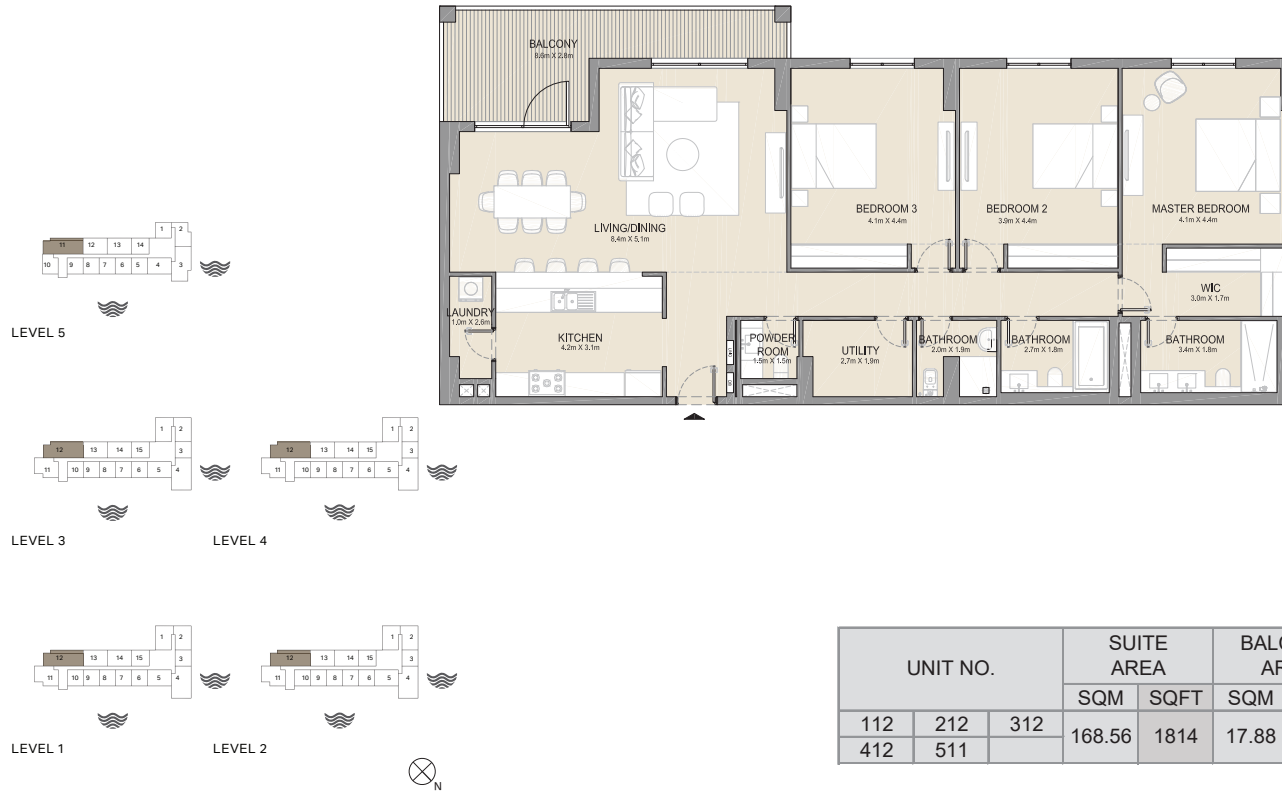

PORT DE LA MER
La Côte

3 BEDROOM
BUILDING 5

APARTMENT TYPE 1
- LEVEL 1, 2, 3, 4 & 5

UNIT NO.			SUITE AREA		BALCONY AREA		TOTAL AREA	
			SQM	SQFT	SQM	SQFT	SQM	SQFT
112	212	312	168.56	1814	17.88	192	186.43	2007
412	511