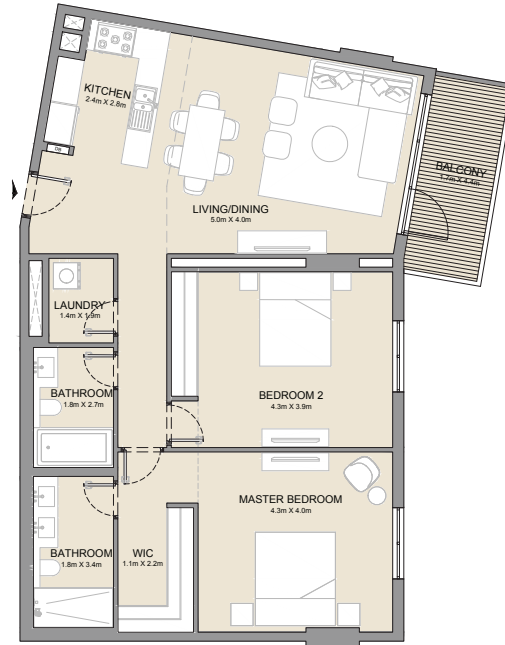

UNIT NO.			SUITE AREA		BALCONY AREA		TOTAL AREA	
			SQM	SQFT	SQM	SQFT	SQM	SQFT
208	308	407	111.54	1201	8.43	91	119.97	1291
506			111.54	1201	8.53	92	120.07	1292