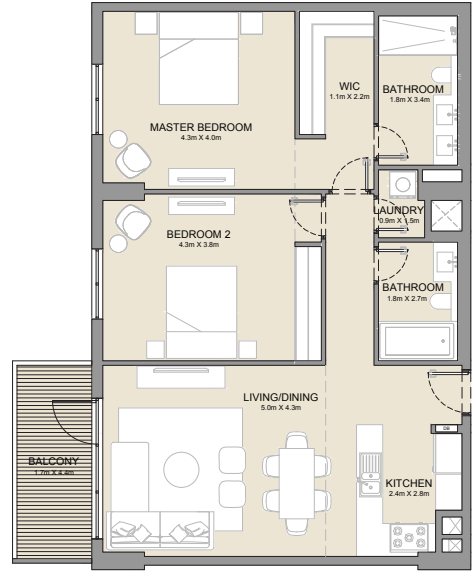

PORT DE LA MER
La Côte

2 BEDROOM
BUILDING 2

APARTMENT TYPE 7
- LEVEL 2, 3, 4 & 5

UNIT NO.			SUITE AREA		BALCONY AREA		TOTAL AREA	
			SQM	SQFT	SQM	SQFT	SQM	SQFT
203	303	403	103.72	1116	8.44	91	112.16	1207
503