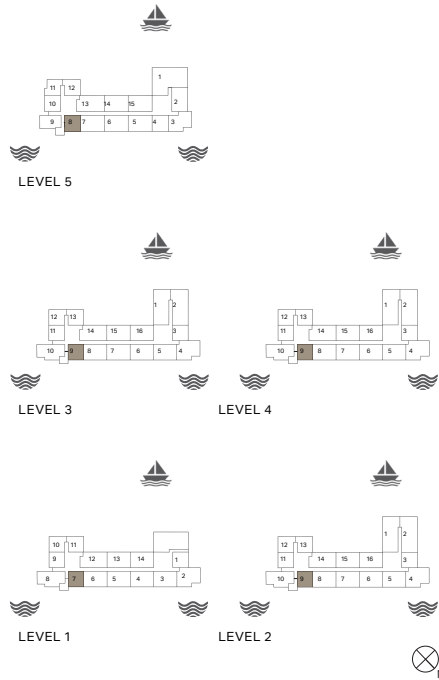

PORT DE LA MER
La Côte

1 BEDROOM
BUILDING 4

APARTMENT TYPE 4
- LEVEL 1, 2, 3, & 5

UNIT NO.	SUITE AREA		BALCONY AREA		TOTAL AREA	
	SQM	SQFT	SQM	SQFT	SQM	SQFT
107	68.83	741	4.55	49	73.37	790
209 309	69.09	744	4.55	49	73.64	793
409 508	69.10	744	4.55	49	73.65	793