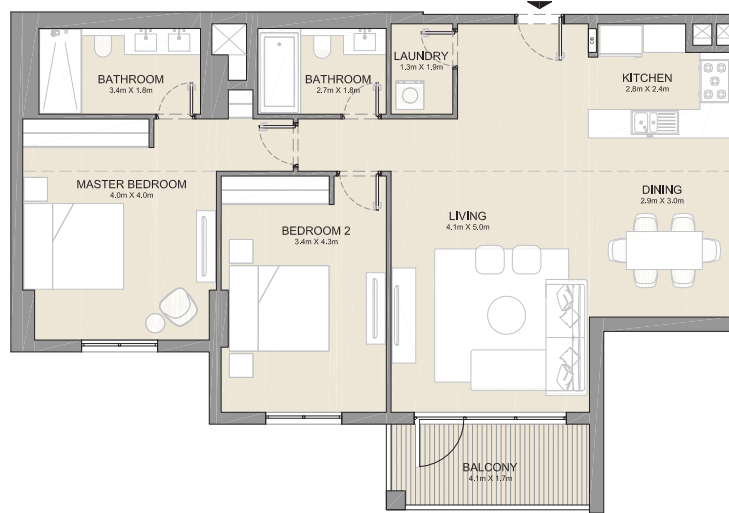

PORT DE LA MER
La Côte

2 BEDROOM APARTMENT TYPE 3
BUILDING 4 - LEVEL 2, 3 & 4

UNIT NO.		SUITE AREA		BALCONY AREA		TOTAL AREA	
		SQM	SQFT	SQM	SQFT	SQM	SQFT
210	310	113.71	1224	8.21	88	121.92	1312
410		113.70	1224	8.20	88	121.90	1312