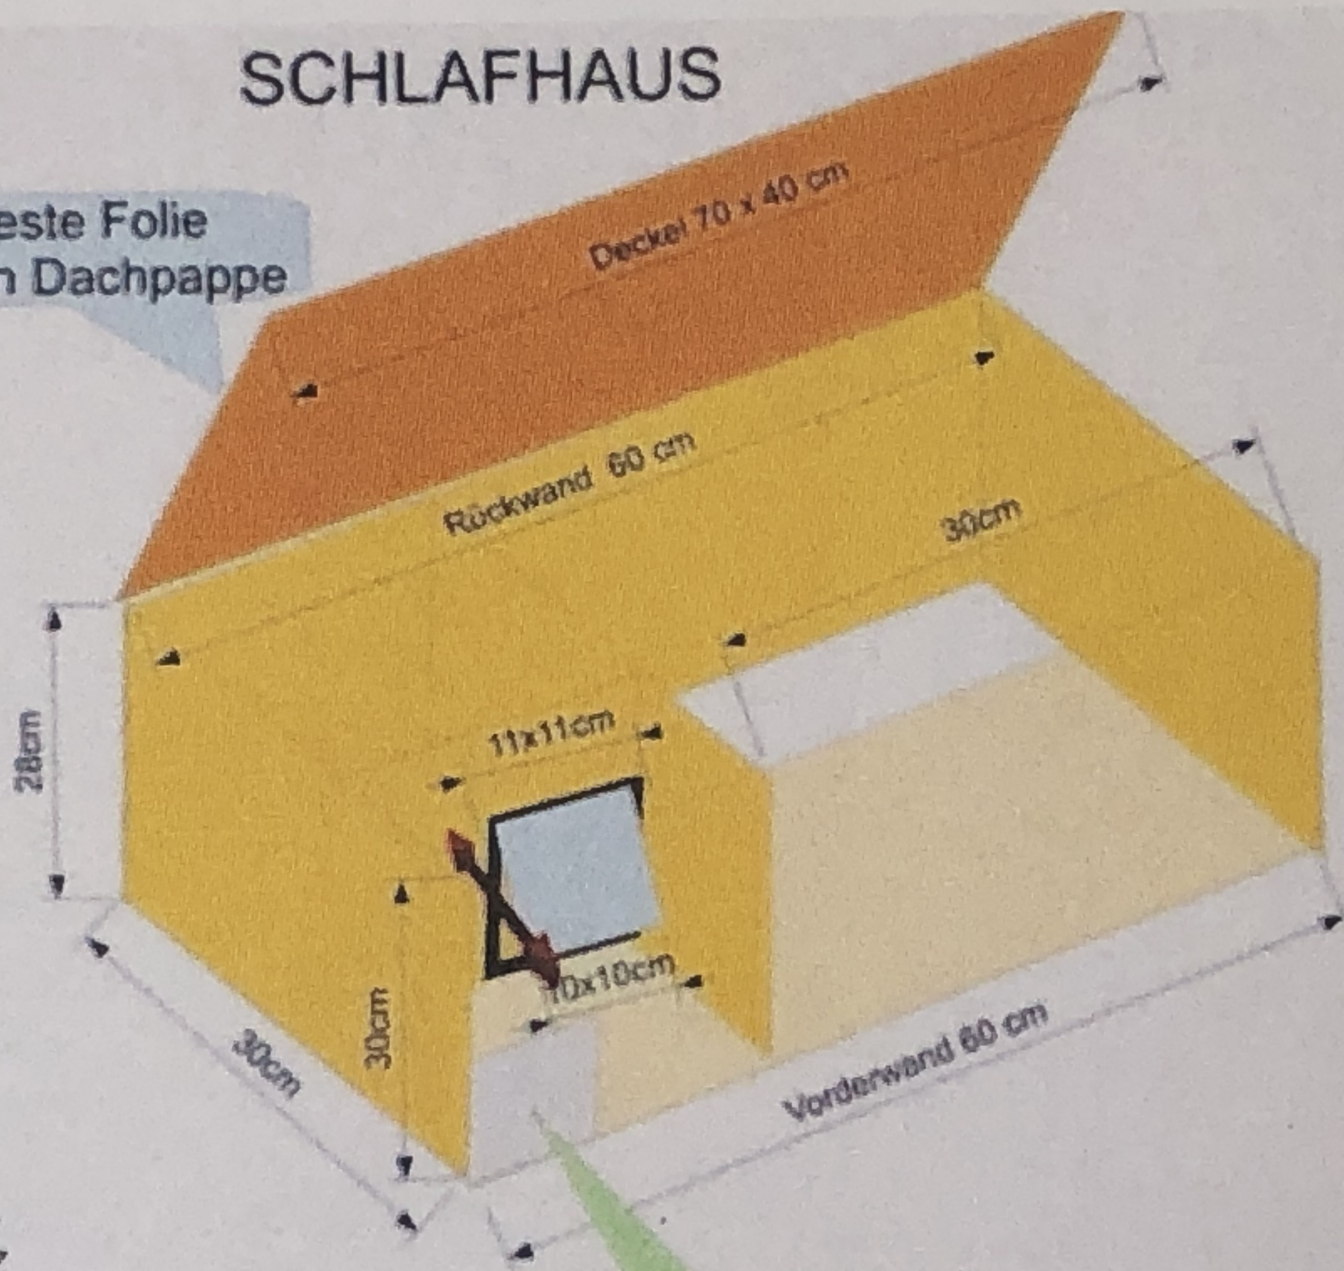

SCHLAFHAUS

Wetterfeste Folie
z.b. Bitumen Dachpappe

Material: z.b.
Fichten Holz

Materialstärke:
ca. 18-24mm

Eingang
10x10cm