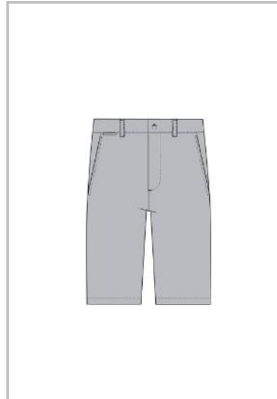

\$60

166 : NAVY BLUE
1/15

FH3014-51

MEN SHORTS

\$98

031 : BLACK
3/15

166 : NAVY BLUE
3/15

POY : NIMBUS
3/15