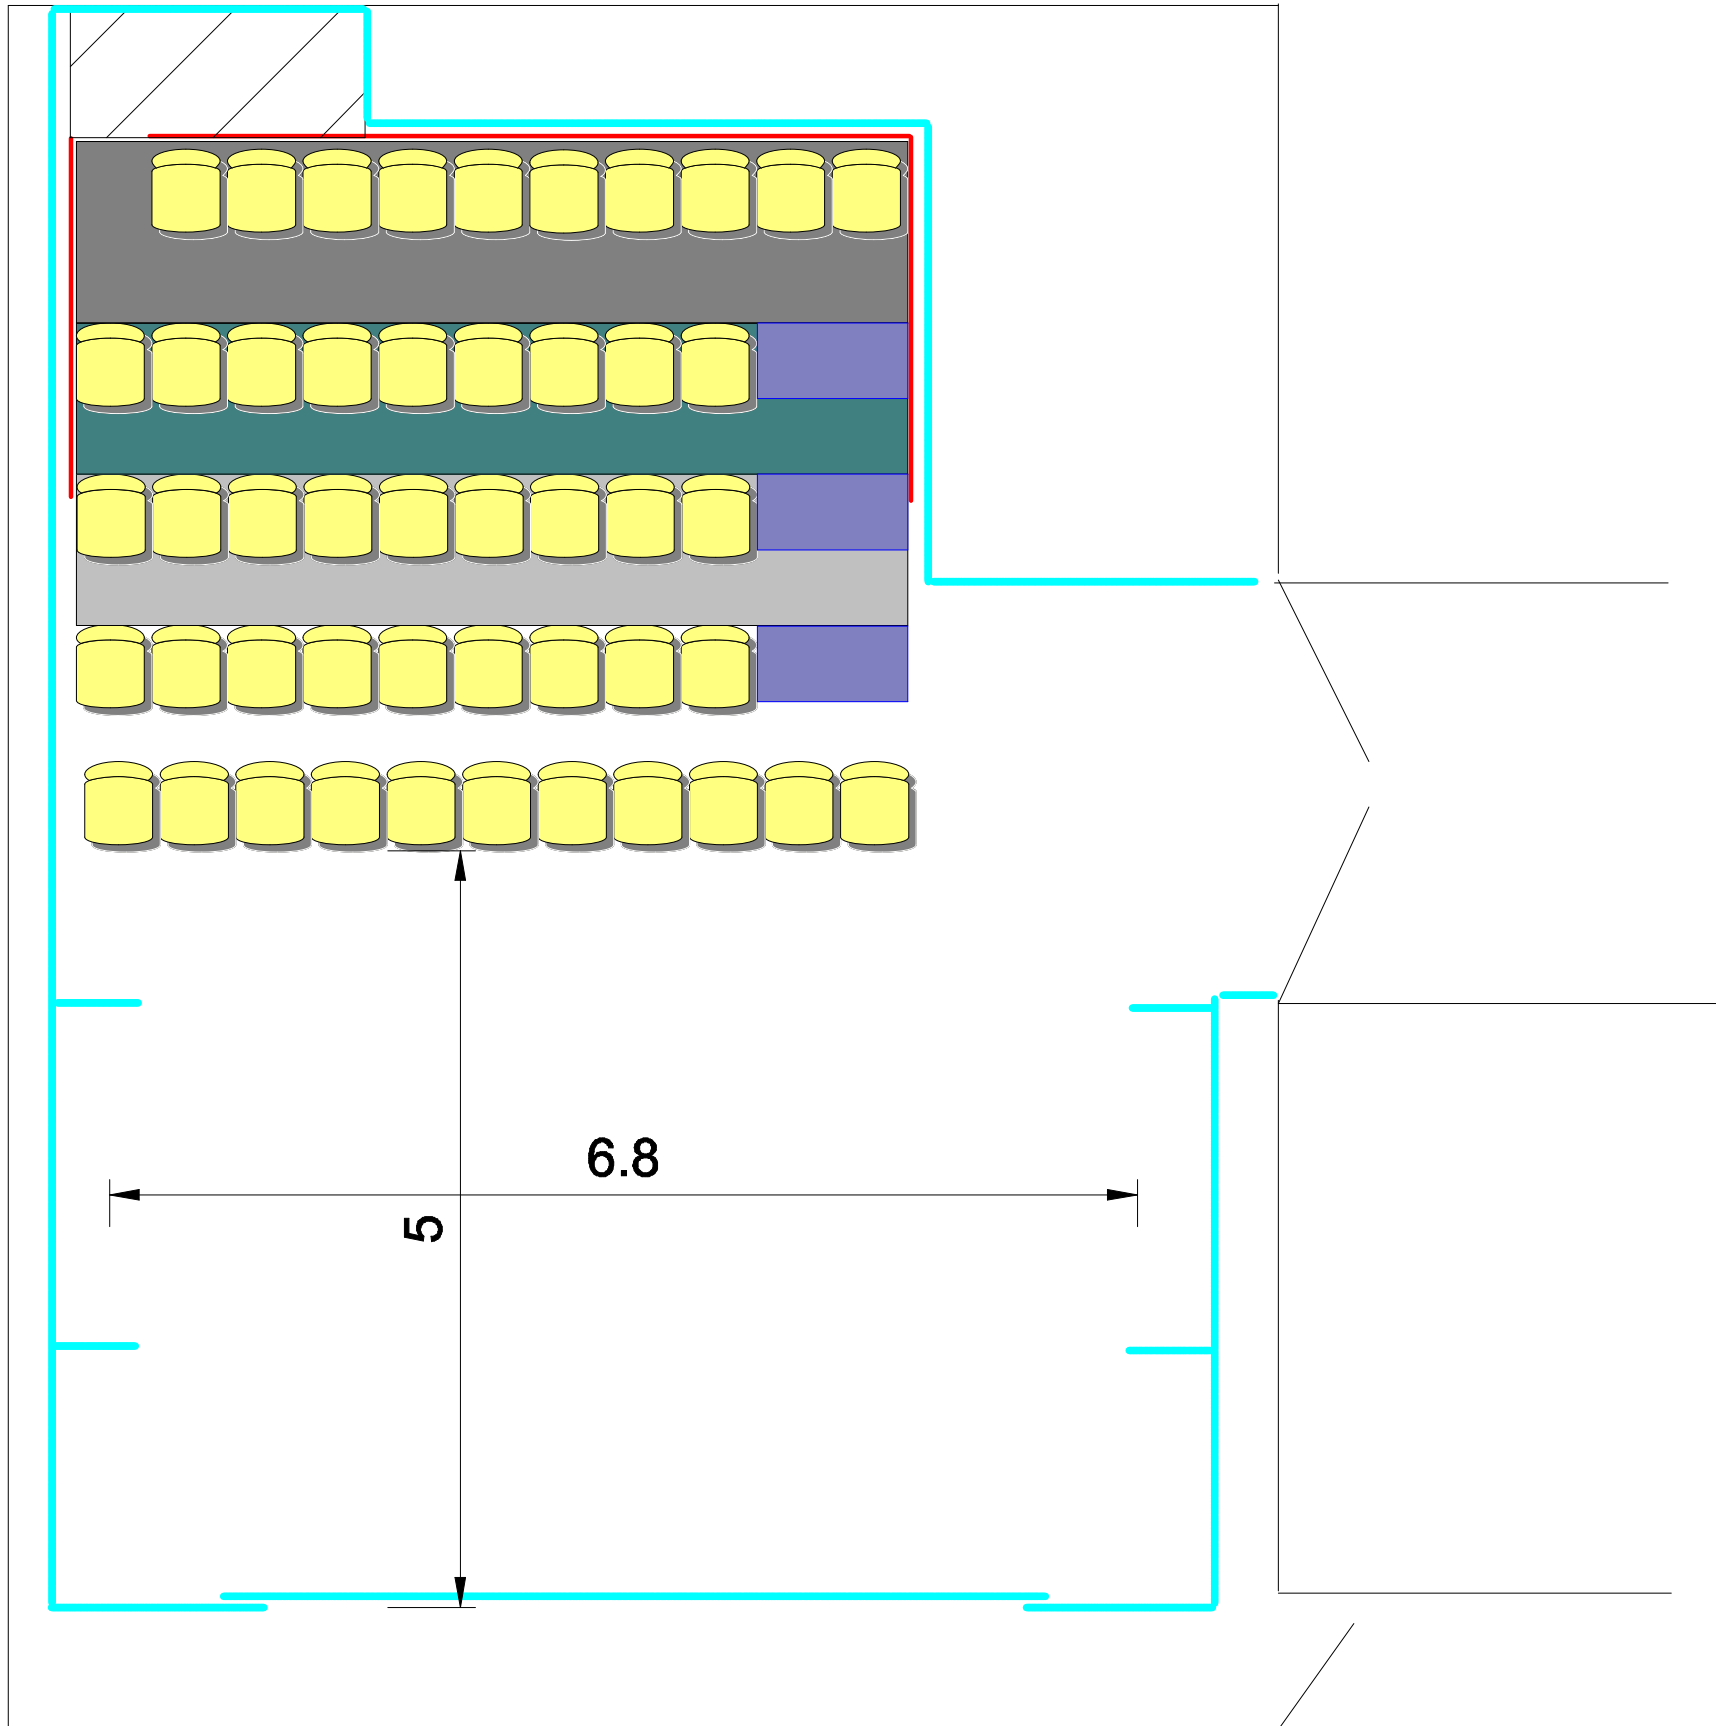

Legend

— Black Drape

1m

The Avairy
The ZOO
Edinburgh

This is provisional
and subject to change

Booms (Shins @250 Mids @1150)

Booms (Shins @250 Mids @1150)

0	Type	Colour	Focus	Notes
1	1kw Fresnel	O/w	SL FOH wash	Barn doors
2	1kw Fresnel	O/w	SR FOH wash	Barn doors
3	1kw Fresnel	O/w	SL FOH wash	Barn doors
4	1kw Fresnel	O/w	SR FOH wash	Barn doors
5	PAR 64	L764	Warm wash	CP62
5	PAR 64	L764	Warm wash	CP62
6	PAR 64	L063	Cold wash	CP62
6	PAR 64	L063	Cold wash	CP62
7	1kw Fresnel	L201	Top light	Barn doors
8	1kw Fresnel	L201	Top light	Barn doors
9	PAR 64	L119	Back Light	CP62
9	PAR 64	L119	Back Light	CP62
10	S4 Jnr	L201	DS Shin boom	
10	S4 Jnr	L201	DS Shin boom	
11	S4 Jnr	L201	US Shin boom	
11	S4 Jnr	L201	US Shin boom	
12	650w Fresnel	L764	DS Mid boom	Barn doors
12	650w Fresnel	L764	DS Mid boom	Barn doors
13	650w Fresnel	L764	US Mid boom	Barn doors
13	650w Fresnel	L764	US Mid boom	Barn doors
14	S4 Jnr	O/w	Company Special	Gobo m size
15	S4 Jnr	O/w	Company Special	Gobo m size
16	S4 Jnr	O/w	Company Special	Gobo m size
17	S4 Jnr	O/w	Company Special	Gobo m size
18	500w Flood	O/w	House light	