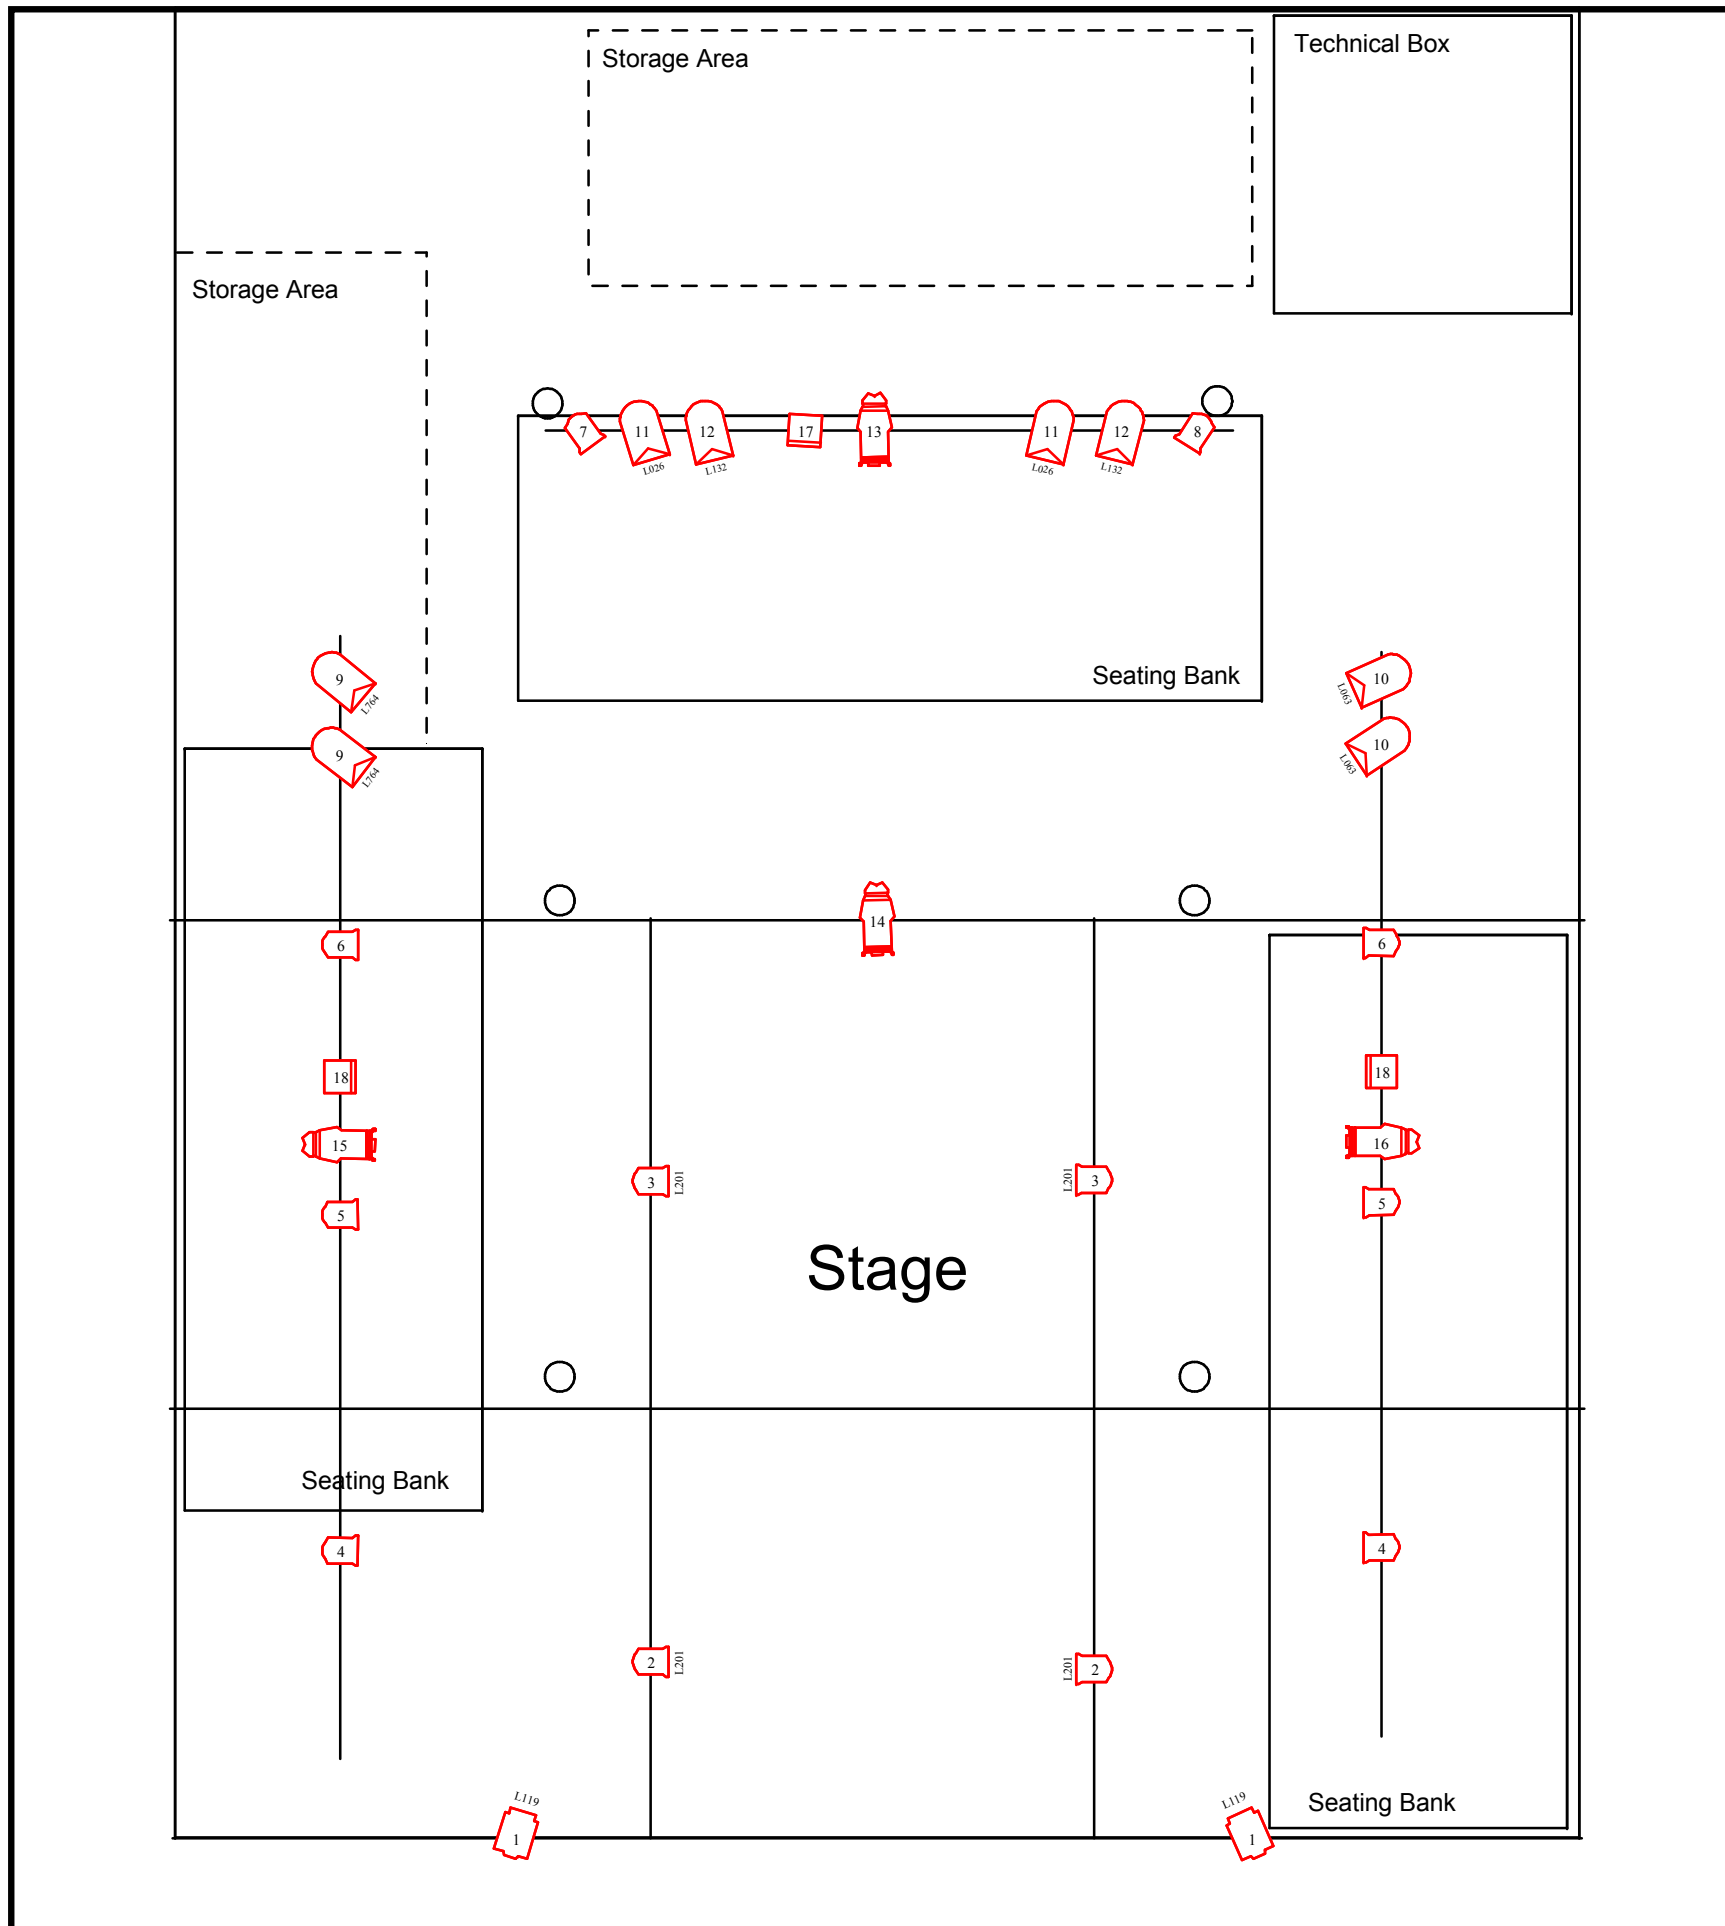

The Monkey House
The ZOO
Edinburgh

This is provisional
and subject to change

Channel	Type	Colour	Focus	Notes
1	650w PC	L119	Back light	Barn doors
1	650w PC	L119	Back light	Barn doors
2	650w Fresnel	L201	US Top light	Barn doors
2	650w Fresnel	L201	US Top light	Barn doors
3	650w Fresnel	L201	DS Top light	Barn doors
3	650w Fresnel	L201	DS Top light	Barn doors
4	650w Fresnel	O/w	US Face light	Barn doors
4	650w Fresnel	O/w	US Face light	Barn doors
5	650w Fresnel	O/w	CS Face light	Barn doors
5	650w Fresnel	O/w	CS Face light	Barn doors
6	650w Fresnel	O/w	DS Face light	Barn doors
6	650w Fresnel	O/w	DS Face light	Barn doors
7	650w Fresnel	O/w	SR Face light	Barn doors
8	650w Fresnel	O/w	SL Face light	Barn doors
9	PAR 64	L764	Warm wash	CP62
9	PAR 64	L764	Warm wash	CP62
10	PAR 64	L063	Cold wash	CP62
10	PAR 64	L063	Cold wash	CP62
11	PAR 64	L026	FOH wash	CP62
11	PAR 64	L026	FOH wash	CP62
12	PAR 64	L132	FOH wash	CP62
12	PAR 64	L132	FOH wash	CP62
13	S4 Jnr	O/w	Company Special	Gobo m size
14	S4 Jnr	O/w	Company Special	Gobo m size
15	S4 Jnr	O/w	Company Special	Gobo m size
16	S4 Jnr	O/w	Company Special	Gobo m size
17	500w Flood	O/w	House light	
18	500w Flood	O/w	House light	
18	500w Flood	O/w	House light	

Symbol	Name
	Source 4jr 25/50
	650W Fres
	650W PC
	PAR 64 CP62
	500W Flood