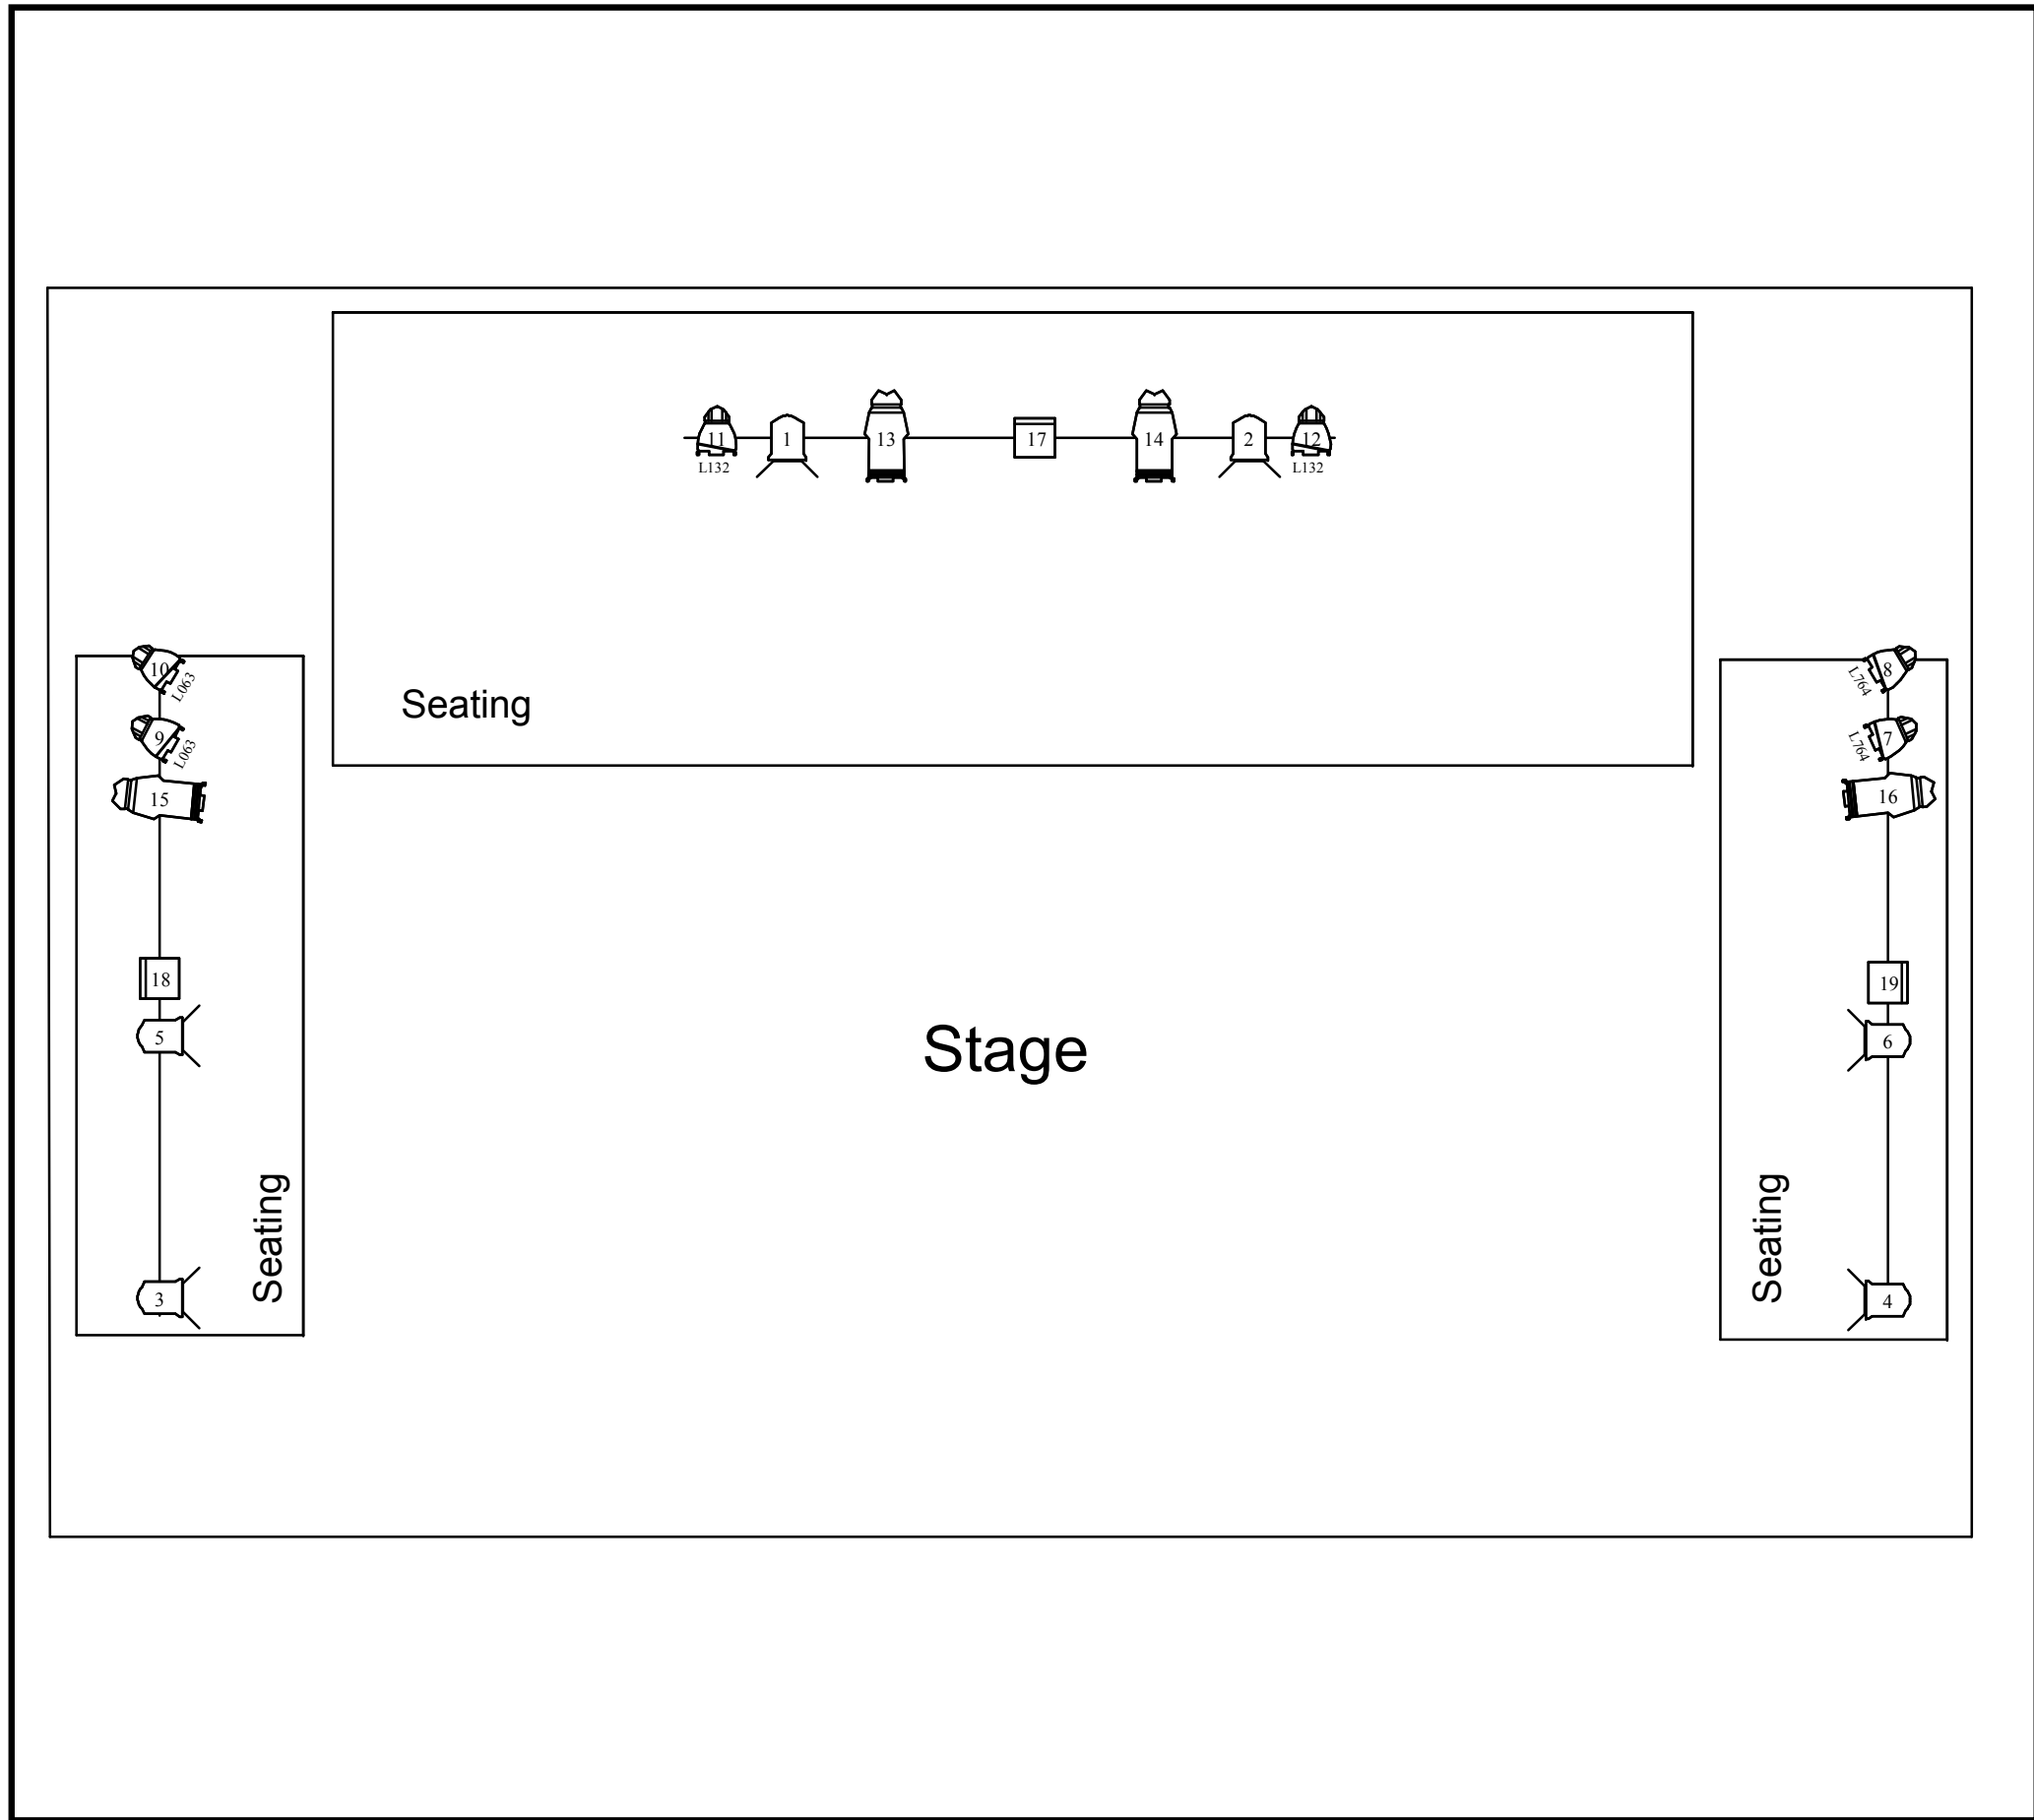

— Hard Masking

■ Pillar

Tech Box

The Studio
ZOO Southside
Edinburgh

This is provisional
and subject to change

Channel	Type	Colour	Focus	Notes
1.00000	650w Fresnel	o/w	Face Light	
2.00000	650w Fresnel	o/w	Face Light	
3.00000	650w Fresnel	o/w	Face Light	
4.00000	650w Fresnel	o/w	Face Light	
5.00000	650w Fresnel	o/w	Face Light	
6.00000	650w Fresnel	o/w	Face Light	
7.00000	Source 4 PAR	L764	Warm wash	MWFL
8.00000	Source 4 PAR	L764	Warm wash	MWFL
9.00000	Source 4 PAR	L063	Cool Wash	MWFL
10.00000	Source 4 PAR	L063	Cool Wash	MWFL
11.00000	Source 4 PAR	L132	Blue Wash	MWFL
12.00000	Source 4 PAR	L132	Blue Wash	MWFL
13.00000	Source 4 Junior Zoom	o/w	Company Special	
14.00000	Source 4 Junior Zoom	o/w	Company Special	
15.00000	Source 4 Junior Zoom	o/w	Company Special	
16.00000	Source 4 Junior Zoom	o/w	Company Special	
17.00000	500w Flood		Houe Light	
18.00000	500w Flood		Houe Light	
19.00000	500w Flood		Houe Light	

Key	
Symbol	Name
	Nocturne 500 Flood
	Source 4 Jnr 25/50
	650W Fresnel
	Source 4 Par 750W MFL