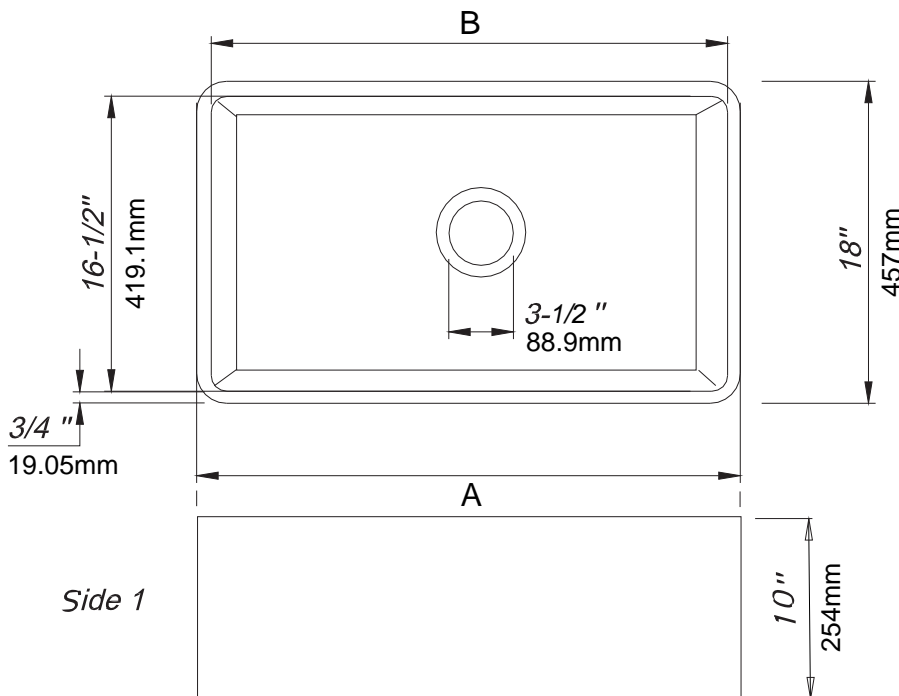

## DÉTAILS DU PRODUIT

Couleur blanc

Bol simple

Drain central

Ouverture de vidange de 3,5 "

Fabriqué à partir d'un mélange exclusif de chamotte d'argile réfractaire fine