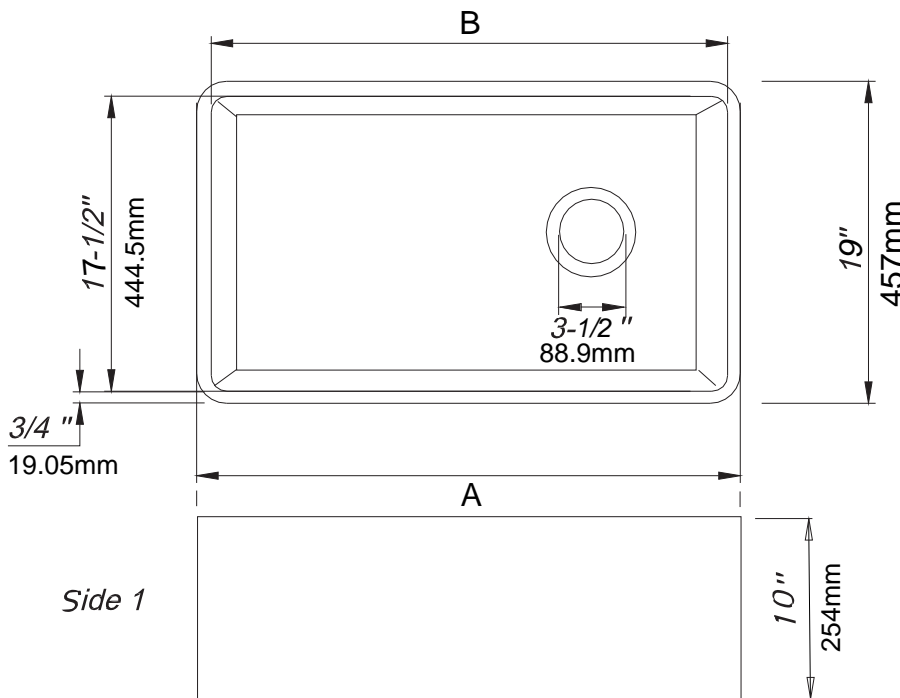

DÉTAILS DU PRODUIT

Couleur blanc

Bol simple

régler Drain

Ouverture de vidange de 3,5 "

Fabriqué à partir d'un mélange exclusif de chamotte d'argile réfractaire fine

INSTALLATION

Tablier avant

Undermount

PRODUIT DE COORDINATION

Drain en acier inoxydable 304 poli

Grille de fil de chrome poli

Planche à découper en bois

TAILLES DISPONIBLES

MODÈLE	A	B	POIDS NET
AFC191WCW	30"/762mm	28.5"/724mm	• 42 kg / 92 lbs
AFC192WCW	33"/838mm	31.5"/800mm	• 50 kg / 110 lbs
AFC193WCW	36"/914mm	34.5"/876mm	• 52 kg / 114 lbs

CONFORMITÉ AUX NORMES

• UPC/cUPC

ACCESSOIRES OPTIONNELS

Planche à découper en noyer

Planche à découper en hêtre

Drain central Wire Grid CP

Séchage Roll Up S / S

Drain 304 S / S

En raison de la nature du produit, toutes les dimensions / poids sont précis +/- 2%

Nous vous recommandons fortement d'avoir l'évier à portée de main pour les mesures avant la fabrication et la découpe des armoires et des comptoirs. Toute responsabilité incombe à l'acheteur. Nous n'assumons AUCUNE responsabilité, écrite ou implicite, pour tout coût dû à des mesures / fabrication incorrectes des matériaux et / ou de la main-d'œuvre d'installation