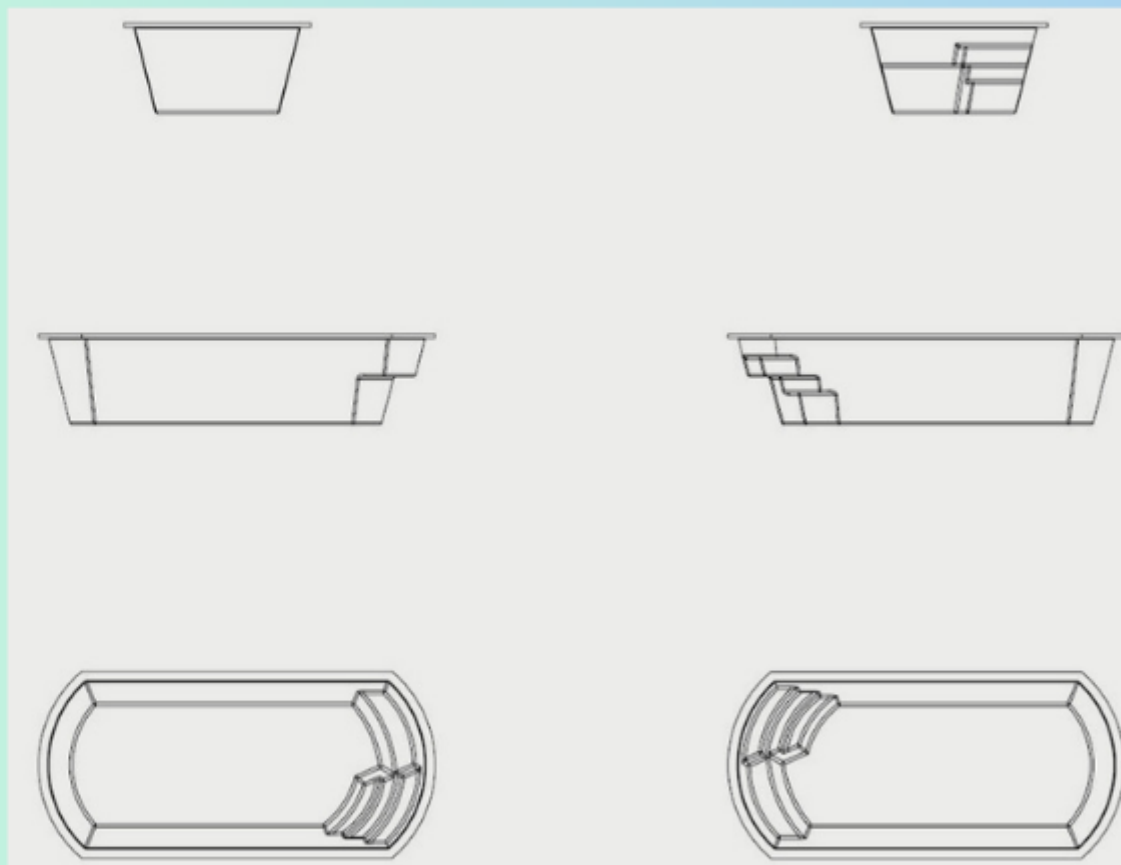

Measurements:

21' x 9'6" x 4'6"
(feet)

Medidas:

6.50 x 2.90 x 1.40 (metros)

florespooljewels@gmail.com

SPECIFICATIONS ESPECIFICACIONES	MEASUREMENTS MEDIDAS
SHELL WEIGHT PESO DE LA PISCINA	881 lb 400 kg
WATER WEIGHT PESO DEL AGUA	39,900 lb 18,100 kg
TOTAL WEIGHT PESO TOTAL	40,785 lb 18,500 kg
WATER VOLUME VOLUMEN DE AGUA	639 ft ³ 18.1 m ³
WATER GALLONS AND LITERS GALONES Y LITROS DE AGUA	4,781 gal 18,100 L
SURFACE AREA ÁREA DE SUPERFICIE	397 ft ² 37 m ²
PERIMETER PERÍMETRO	56' 4.8" 17.20 m