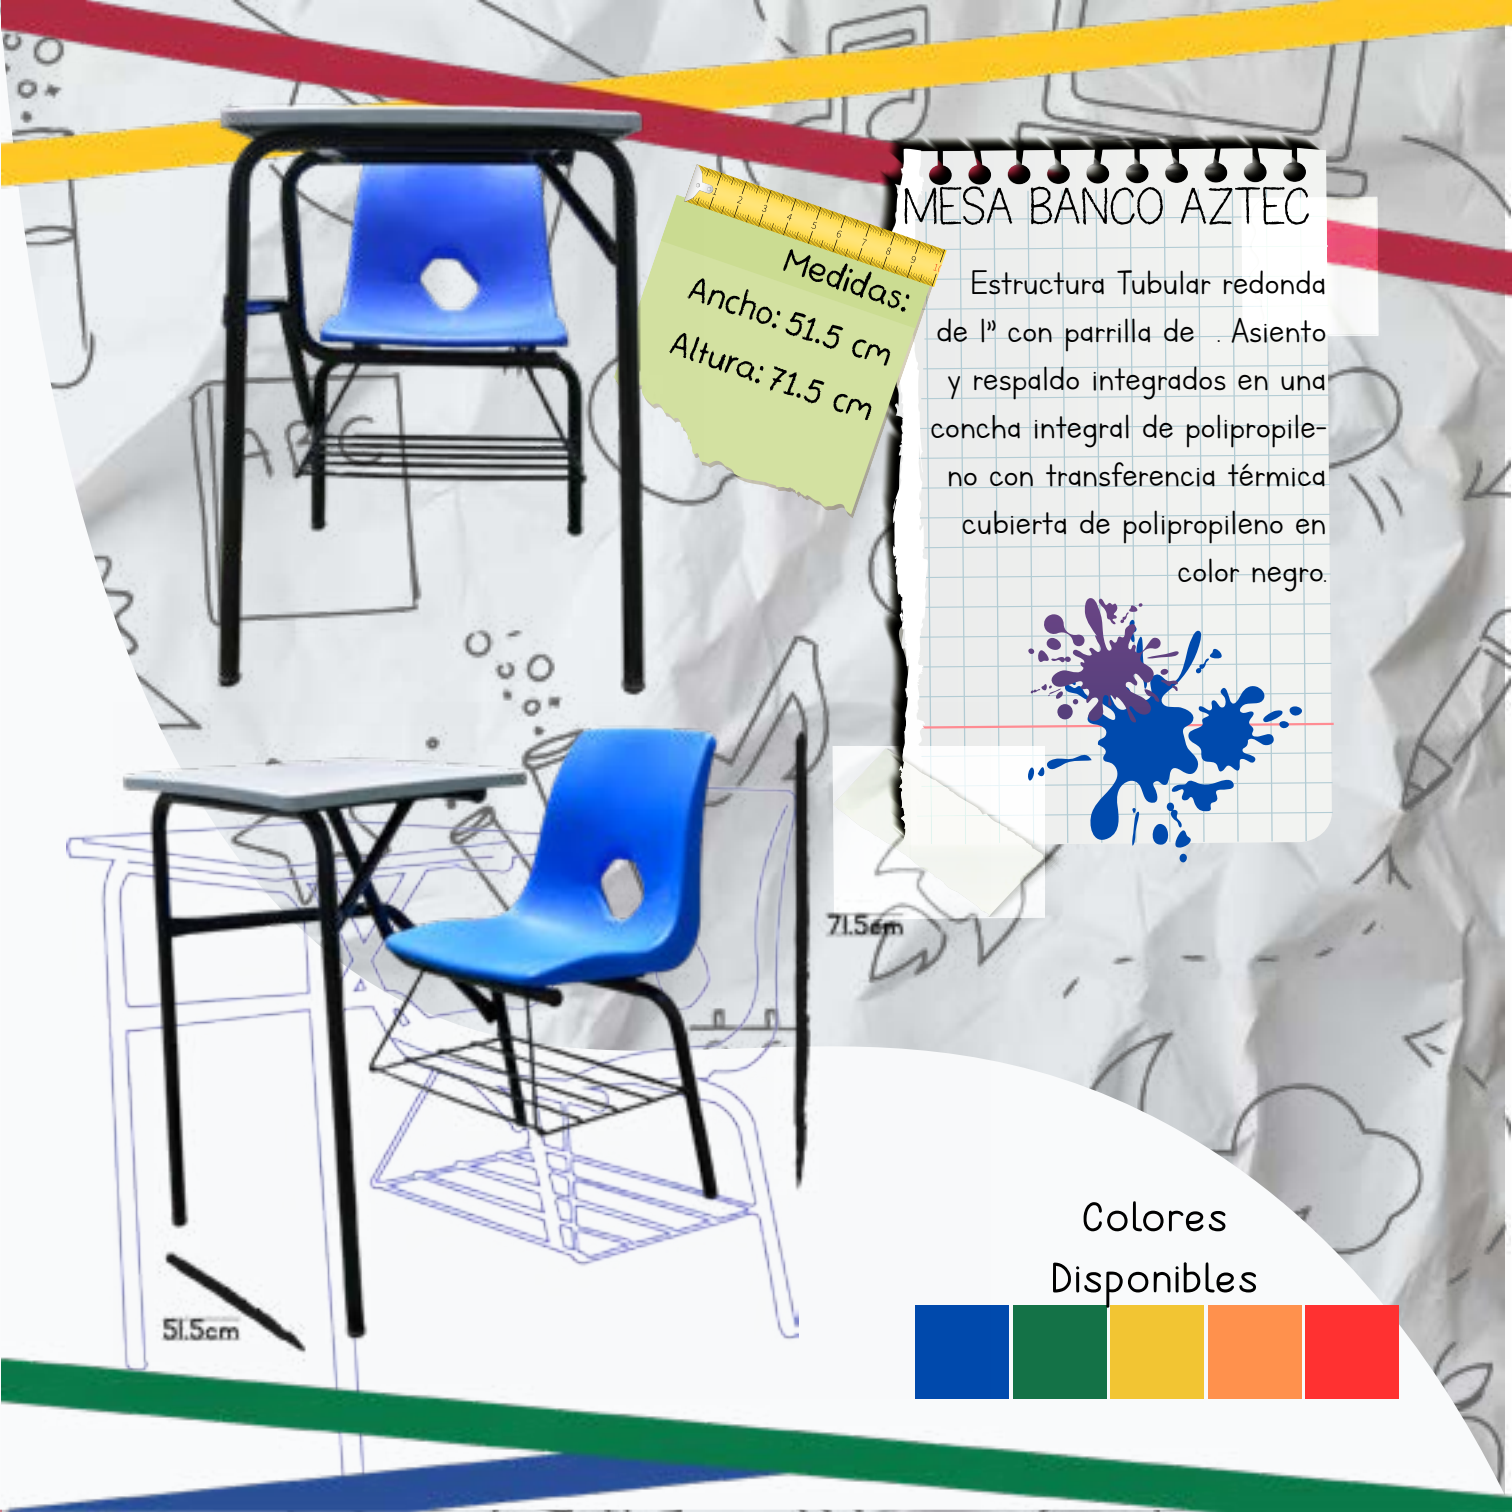

KATS

ADTEC THEATER SUPPLY DE MÉXICO S.A. DE C.V.
SOLUCIÓN TOTAL EN SILLAS

Catalogo Oficial

INTRODUCCIÓN

Bienvenidos a nuestro catálogo de mobiliario escolar, donde la innovación se encuentra con la funcionalidad. En un entorno educativo en constante evolución, sabemos que el mobiliario adecuado es esencial para fomentar un aprendizaje efectivo y dinámico. Nuestra selección ha sido cuidadosamente diseñada para satisfacer las necesidades de instituciones educativas de todos los niveles, ofreciendo soluciones que promueven la colaboración, la creatividad y el bienestar de los estudiantes.

MESA BANCO AZTEC

Medidas:
Ancho: 51.5 cm
Altura: 71.5 cm

Estructura Tubular redonda de 1" con parrilla de . Asiento y respaldo integrados en una concha integral de polipropileno con transferencia térmica cubierta de polipropileno en color negro.

Medidas:

Base: 120 cm x 46 cm
x 63 cm
Altura: 75 cm

Colores

Disponibles

MESA TRAPEZOIDAL INFANTIL

Mesa infantil para preescolar con cubierta trapezoidal fabricada de polipropileno de alto calibre. Disponible en 5 colores diferentes, está fabricada con una estructura tubular redonda de 1" calibre 20, terminada con pintura horneada de la más alta calidad.

Medidas:

Ancho: 48 cm
Altura: 78 cm

Colores Disponibles

MESA KIDNEY AZTEC

Silla para preescolar y primaria fabricada por Aztec , Estructura fabricada en acero tubular redondo , Soporte de paleta con doble refuerzo Terminado en pintura color negro con patas fijas ideal para preescolar.