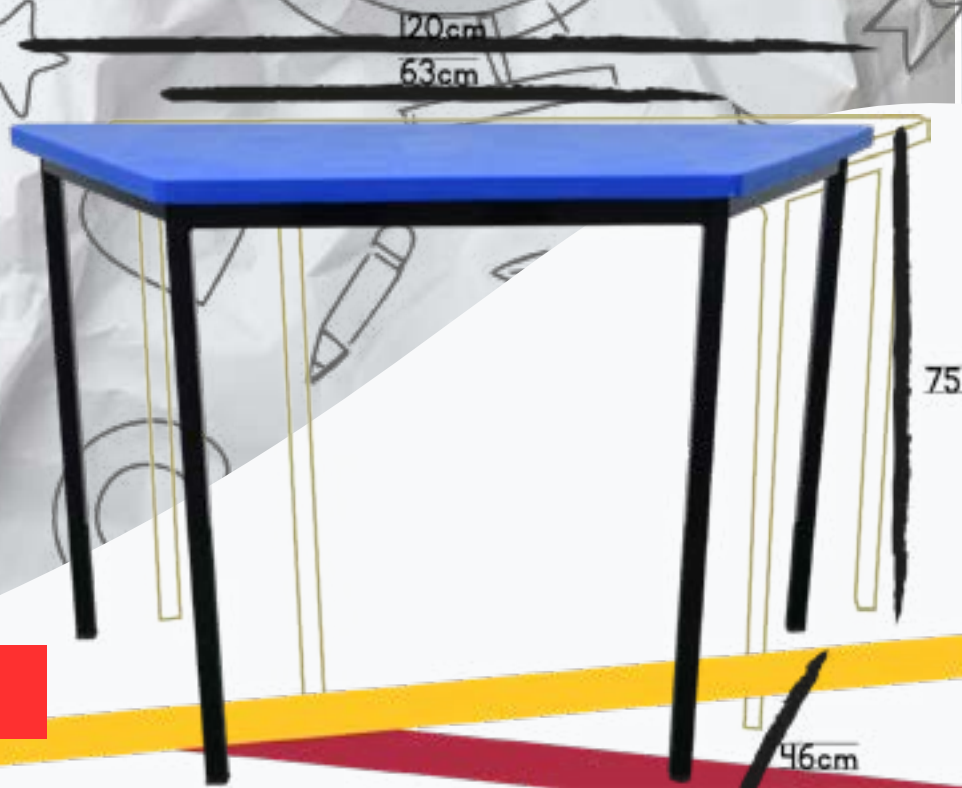

MESA BANCO AZTEC

Medidas:
Ancho: 51.5 cm
Altura: 71.5 cm

Estructura Tubular redonda de 1" con parrilla de . Asiento y respaldo integrados en una concha integral de polipropileno con transferencia térmica cubierta de polipropileno en color negro.

Colores Disponibles

MESA TRAPEZOIDAL PROFESIONAL

Mesa infantil profesional con cubierta trapezoidal fabricada de polipropileno de alto calibre. Disponible en 5 colores diferentes, está fabricada con una estructura tubular redonda de 1" calibre 20, terminada con pintura horneada de la más alta calidad.

Medidas:

Base: 120 cm x 46 cm
x 63 cm
Altura: 75 cm

Colores

Disponibles

MESA TRAPEZOIDAL INFANTIL

Mesa infantil para preescolar con cubierta trapezoidal fabricada de polipropileno de alto calibre. Disponible en 5 colores diferentes, está fabricada con una estructura tubular redonda de 1" calibre 20, terminada con pintura horneada de la más alta calidad.

Medidas:

Base: 40.5 cm
x 52 cm x 91
Altura: 65 cm

Colores
Disponibles

MESA RECTANGULAR INFANTIL

Mesa infantil para preescolar y primaria fabricada en una estructura metálica calibre 3/4" y cubierta de polipropileno de alta densidad.