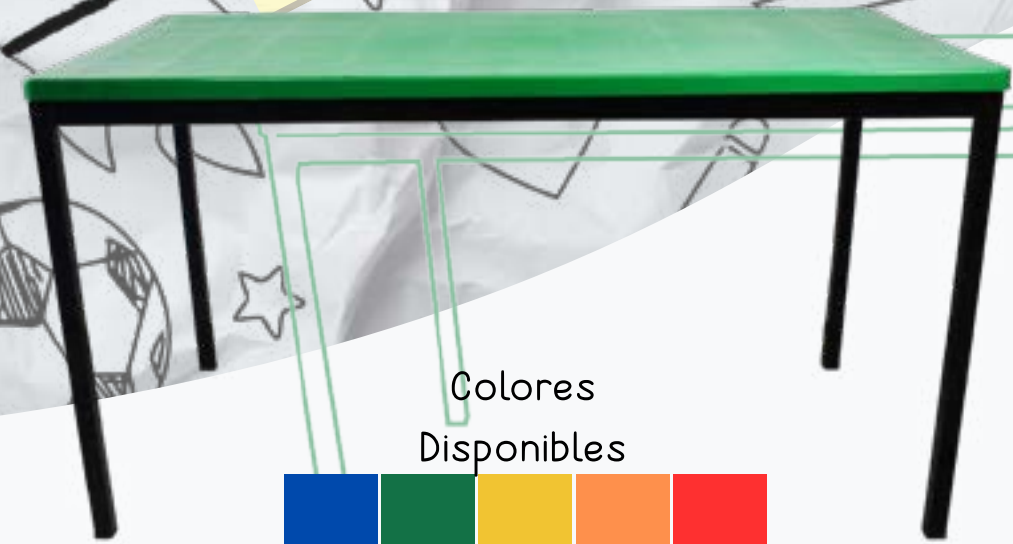

Colores Disponibles

MESA TRAPEZOIDAL PROFESIONAL

Mesa infantil profesional con cubierta trapezoidal fabricada de polipropileno de alto calibre. Disponible en 5 colores diferentes, está fabricada con una estructura tubular redonda de 1" calibre 20, terminada con pintura horneada de la más alta calidad.

Medidas:

Base: 120 cm x 46 cm
x 63 cm
Altura: 75 cm

Colores

Disponibles

MESA TRAPEZOIDAL INFANTIL

Mesa infantil para preescolar con cubierta trapezoidal fabricada de polipropileno de alto calibre. Disponible en 5 colores diferentes, está fabricada con una estructura tubular redonda de 1" calibre 20, terminada con pintura horneada de la más alta calidad.

Medidas:

Base: 40.5 cm
x 52 cm x 91
Altura: 65 cm

Colores
Disponibles

MESA RECTANGULAR INFANTIL

Mesa infantil para preescolar y primaria fabricada en una estructura metálica calibre 3/4" y cubierta de polipropileno de alta densidad.

Medidas:

- Base: 120 cm x 60 cm
- Altura:
 - 75 cm Profesional
 - 65 cm Primaria
 - 55 cm Preescolar

60cm

120cm

Colores Disponibles

SILLA PEQUEÑA DE CONCHA AZTEC

Silla para preescolar fabricada por Aztec Theater en concha de polipropileno, estructura metálica en tubular redondo con refuerzo en las patas, terminado en pintura electrostática horneada.