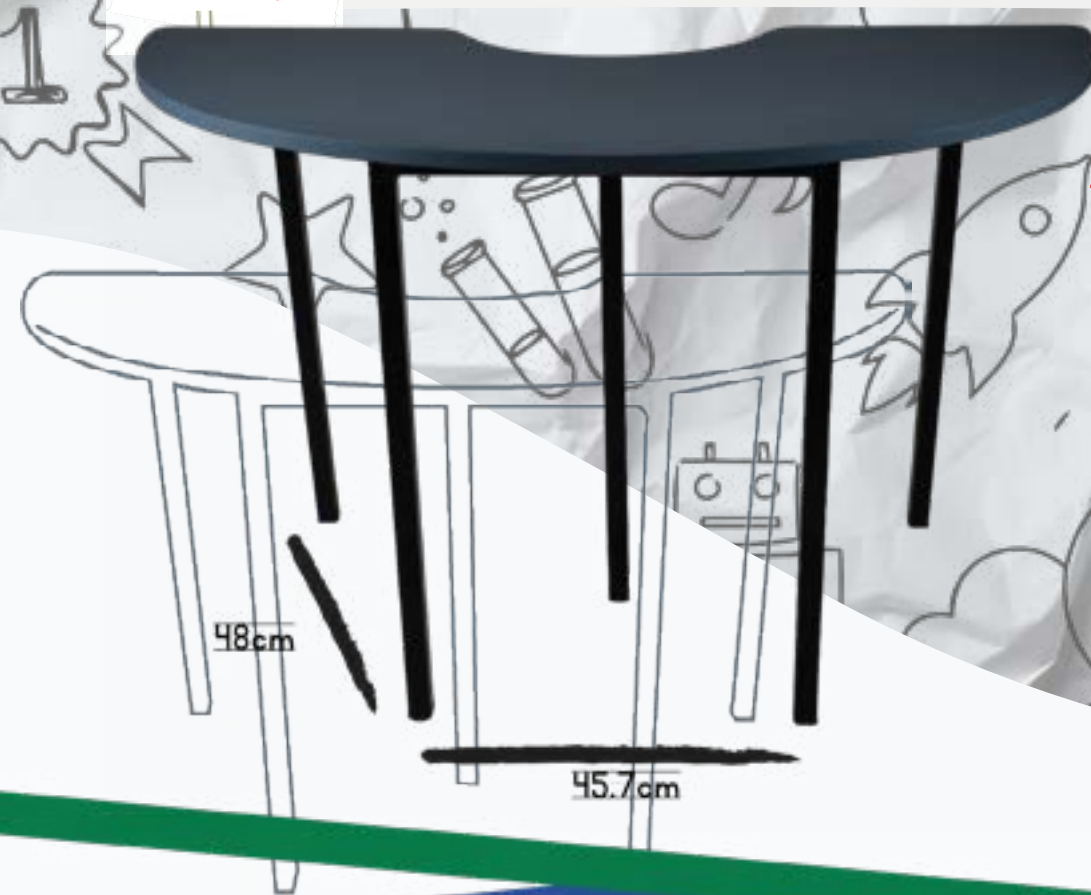

Medidas:

Base: 40.5 cm
x 52 cm x 91
Altura: 65 cm

Colores
Disponibles

MESA RECTANGULAR INFANTIL

Mesa infantil para preescolar y primaria fabricada en una estructura metálica calibre 3/4" y cubierta de polipropileno de alta densidad.

Medidas:
Ancho: 51 cm
Altura: 83.5 cm

Colores Disponibles

83,5 cm

51cm

SILLA PEQUEÑA CON PALETA

Silla para preescolar y primaria fabricada por Aztec , estructura fabricada en acero tubular redondo, Soporte de paleta con doble refuerzo de acero tubular ,Parrilla porta libros, acabada con pintura electrostática disponible en 5 colores diferentes

Medidas:

Ancho: 48 cm
Altura: 78 cm

Colores Disponibles

MESA KIDNEY AZTEC

Silla para preescolar y primaria fabricada por Aztec , Estructura fabricada en acero tubular redondo , Soporte de paleta con doble refuerzo Terminado en pintura color negro con patas fijas ideal para preescolar.

Medidas:

Base: 48 cm

Altura: 45.7cm

DIRECTOR GENERAL

Lic. Benito Camacho López

DISEÑO DIGITAL

Guillermo Ortiz Sandoval

DISEÑO EDITORIAL